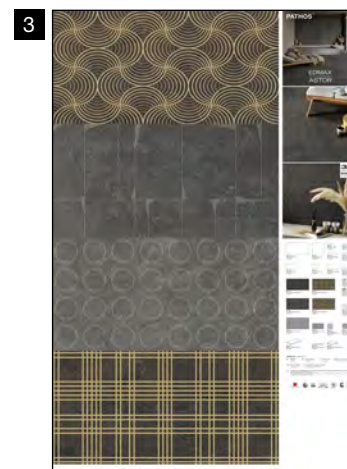

1
Pannello 81x123 cm
Lava Cush 30x60 cm
+ Cush 10x20 cm
+ Cromo Cush 10x20 cm
+ Cromo Fili Cush 10x20 cm
+ Glassa Cush 10x20 cm
+ Glassa Fili Cush 10x20 cm
+ Cush 10x60 cm

2
Pannello 81x123 cm
Lava 60x60 cm ret.
+ 30x60 cm ret.
+ Mosaico Crisp foglio 30x30 cm