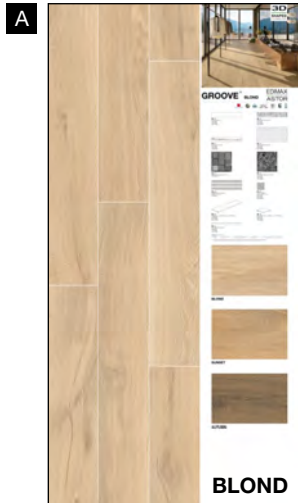

Pannello 81x103 cm
Cassettone Autumn 80x80 cm ret.

GRES PORCELLANATO SMALTATO CON IMPASTI COLORATI

61P9D1
Sinottico Groove A

61P9D2
Sinottico Groove B

61P9D3
Sinottico Groove C

Ogni pannello, esclusi i sinottici, può essere richiesto con o senza abaco.