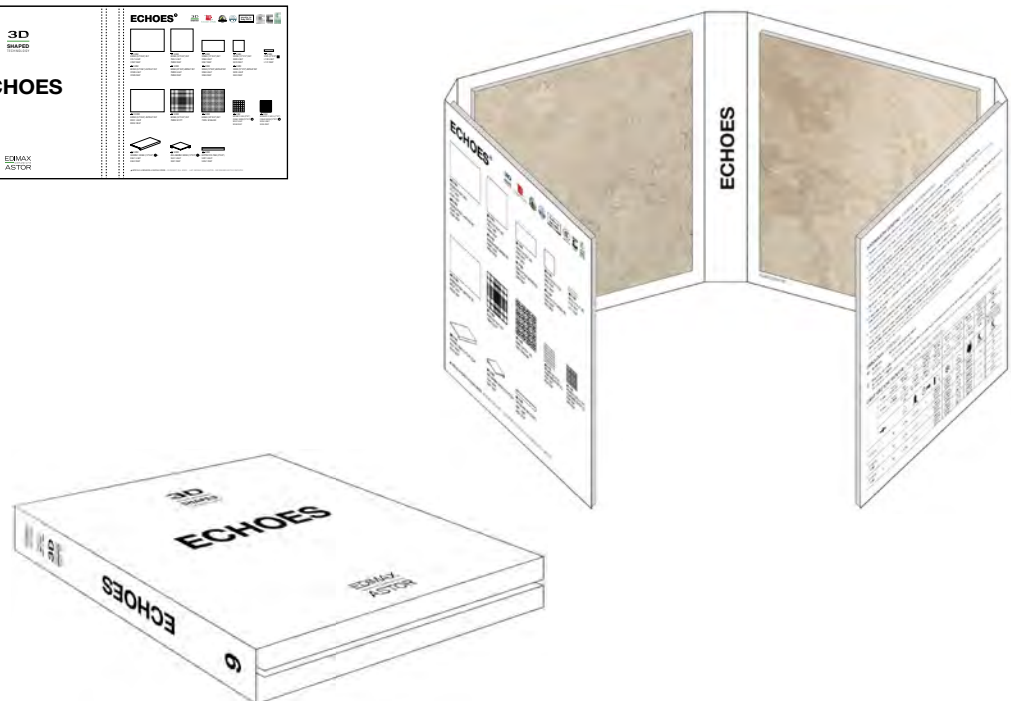

GRES PORCELLANATO SMALTATO CON IMPASTI COLORATI

CX61

CATALOGO

24x24 cm (chiuso)
48x24 cm (aperto)

ARK KIT M

A7G7

ARK KIT M

22,3x23x4,5 cm (chiuso)
97,7x23 cm (aperto)