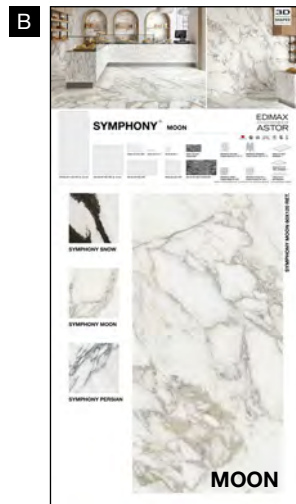

22,3x23x4,5 cm (chiuso)
97,7x23 cm (aperto)

GRES PORCELLANATO SMALTATO CON IMPASTI COLORATI

61P6F5
Sinottico Symphony A

61P6F6
Sinottico Symphony B

61P6F9
Sinottico Symphony C

Ogni pannello, esclusi i sinottici, può essere richiesto con o senza abaco.