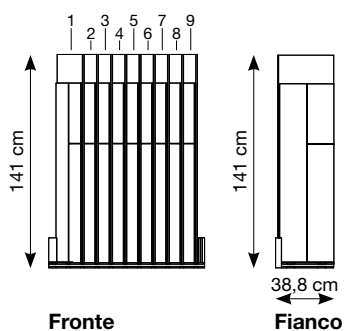

EXPO STEP DIAG. GROOVE

Culla (con pannelli) **E8V1**

Fronte

Fianco

EXPO STEP DIAG. GROOVE

103,4x38,8xh141 cm

Base culla (vuota) **PBJE**

Base step composta da 3 elementi: base, schiena e triangolo brandizzato.

Tutti questi componenti sono reversibili in modo da essere utilizzati con fresature che corrono sia verso destra che verso sinistra.

La base è componibile permettendo l'assemblaggio di più moduli per formare una struttura più grande. Il triangolo brandizzato viene fornito con viti di montaggio.

Pianta