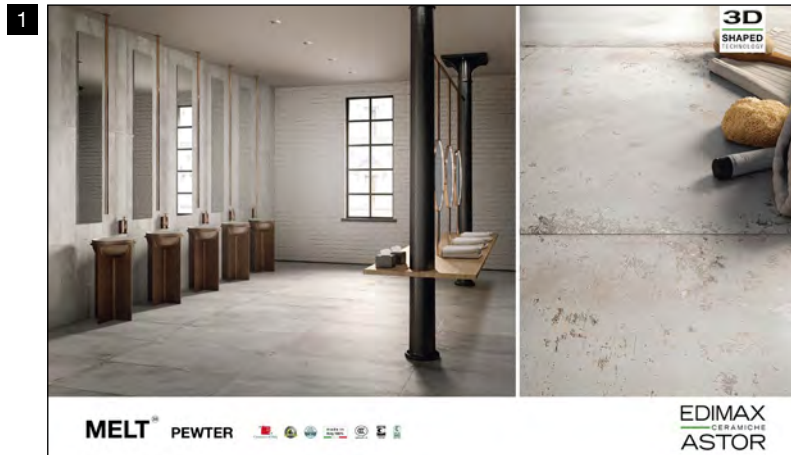

GRES PORCELLANATO SMALTATO CON IMPASTI COLORATI

Pewter