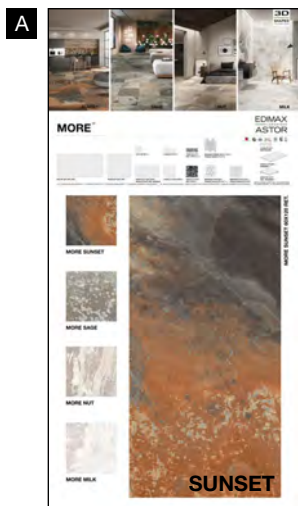

CATALOGO

24x24 cm (chiuso)
48x24 cm (aperto)

ARK KIT M

A2T8

ARK KIT M

22,3x23x4,5 cm (chiuso)
99,7x23 cm (aperto)

GRES PORCELLANATO SMALTATO CON IMPASTI COLORATI

61P9G9
Sinottico More A