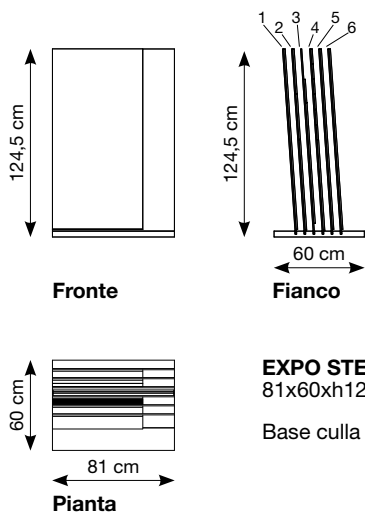

A2X1

ARK KIT M

22,3x23x4,5 cm (chiuso)
97,7x23 cm (aperto)

GRES PORCELLANATO SMALTATO CON IMPASTI COLORATI

EXPO STEP 80 NUANCES

Culla (con pannelli) **E1H8**

EXPO STEP 80 NUANCES
81x60xh124,5 cm

Base culla (vuota) **PBEA**