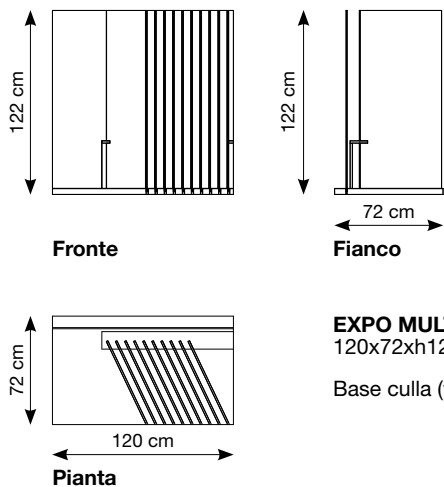

EXPO MULTIFORMATO IRO

120x72xh122 cm

Base culla (vuota)