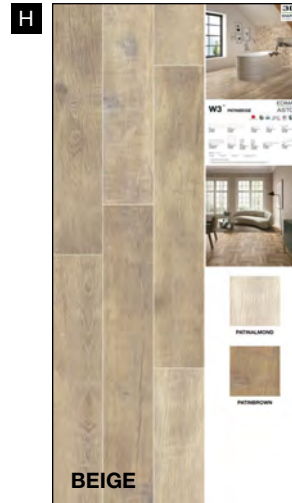

61P9P3
Sinottico Patinbeige H