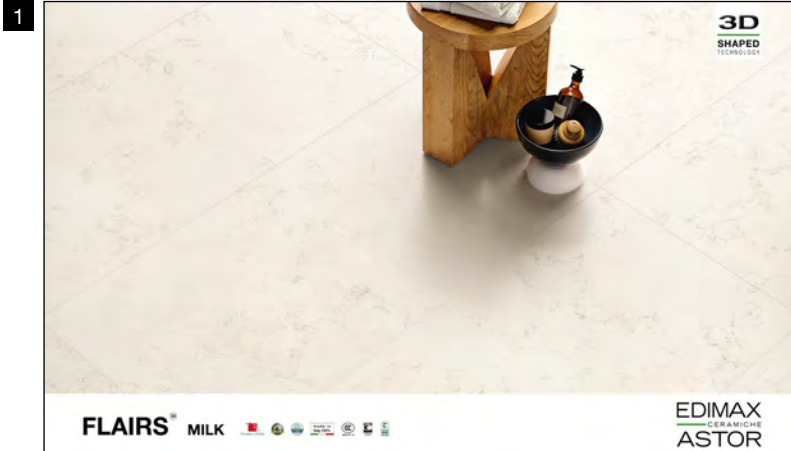

GRES PORCELLANATO SMALTATO CON IMPASTI COLORATI

Milk