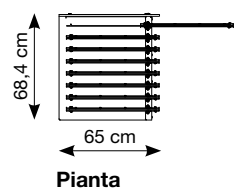

EXPO 60x120

Expo

CARR