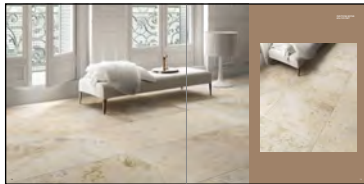

Goldensun
40x40 cm ret.

Darkpeat
40x40 cm ret.

Bluelagoon
40x40 cm ret.

Whitepastel
40x40 cm ret.

GRES PORCELLANATO SMALTATO CON IMPASTI COLORATI

IN01

CATALOGO

24x24 cm (chiuso)
48x24 cm (aperto)