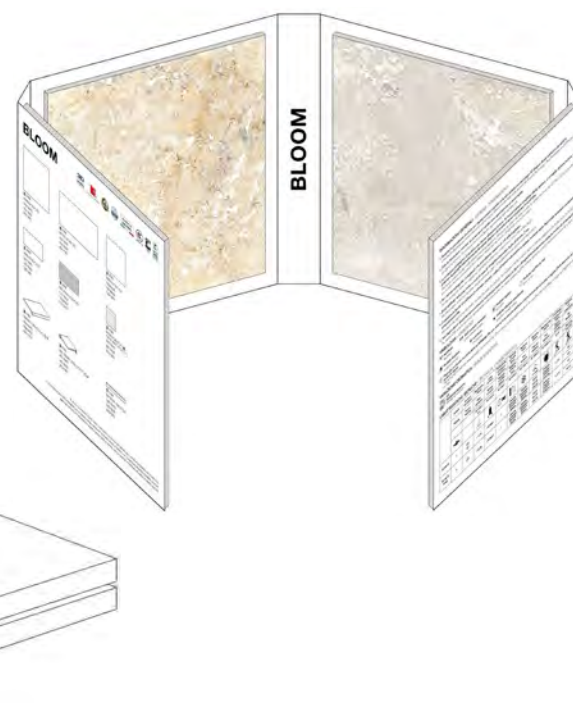

GRES PORCELLANATO SMALTATO CON IMPASTI COLORATI

CX98

CATALOGO

24x24 cm (chiuso)
48x24 cm (aperto)

ARK KIT M

A2V1

ARK KIT M

22,3x23x4,5 cm (chiuso)
97,7x23 cm (aperto)

Kg 3,750