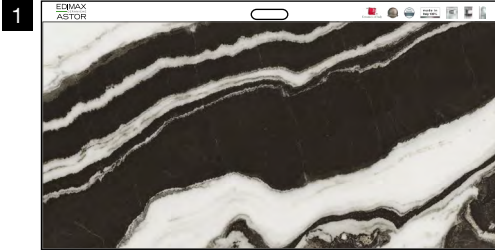

Moon Mosaico Chevron
foglio 30x31 cm

Moon Mosaico Crisp
foglio 30x30 cm

Cartella 2 (aperta)

88,6x104 cm

Persian
30x60 cm ret.
10x30 cm

Persian Ocean
30x60 cm ret.

Persian Mosaico 5x5
foglio 30x30 cm

Persian Mosaico Chevron
foglio 30x31 cm

Persian Mosaico Crisp
foglio 30x30 cm

Cartella 3 (aperta)

88,6x104 cm

CARTELLA (vuota)

43x104 cm

GRES PORCELLANATO SMALTATO CON IMPASTI COLORATI

Snow
60x120 cm ret.

Moon
60x120 cm ret.