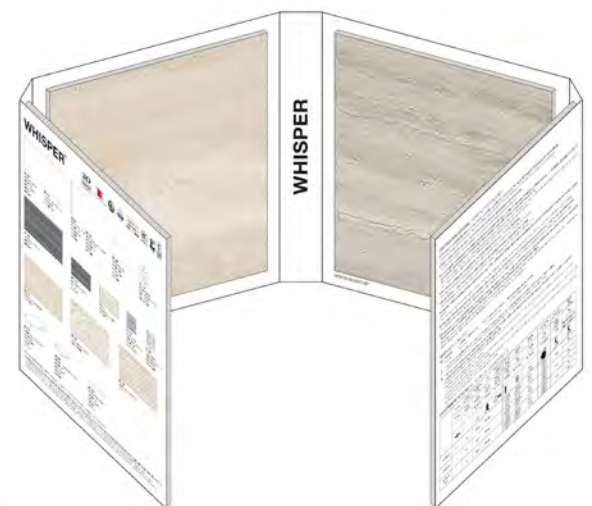

GRES PORCELLANATO SMALTATO CON IMPASTI COLORATI

XLK5

PIEGHEVOLE

24x24 cm (chiuso)
71,5x24 cm (aperto)

ESTERNO

INTERNO

ARK KIT M

H8C4

ARK KIT M

22,3x23x4,5 cm (chiuso)
97,7x23 cm (aperto)