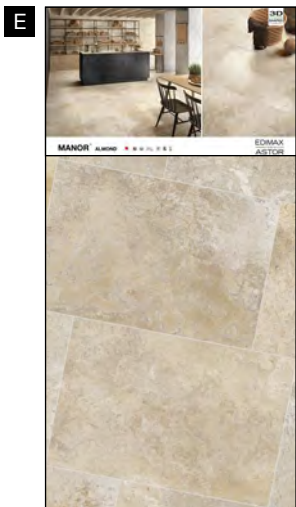

ARK KIT M

22,3x23x4,5 cm (chiuso)
97,7x23 cm (aperto)

GRES PORCELLANATO SMALTATO CON IMPASTI COLORATI

61P6Q3
Sinottico Manor A

61P6Q4
Sinottico Manor B

61P6Q5
Sinottico Manor C

White
60x90 cm ret.
+ Abaco

Ogni pannello, esclusi i sinottici, può essere richiesto con o senza abaco.