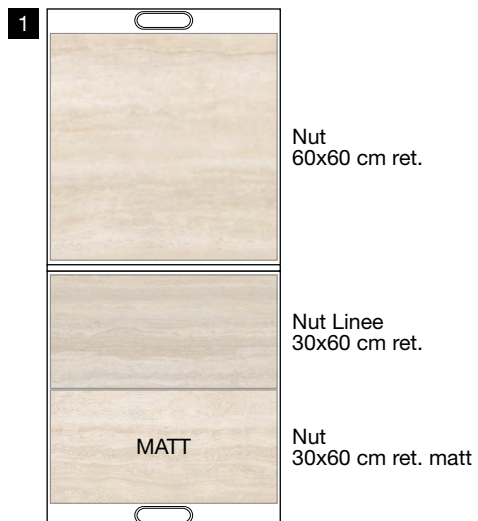

Cartella 1 (aperta)

62x138 cm