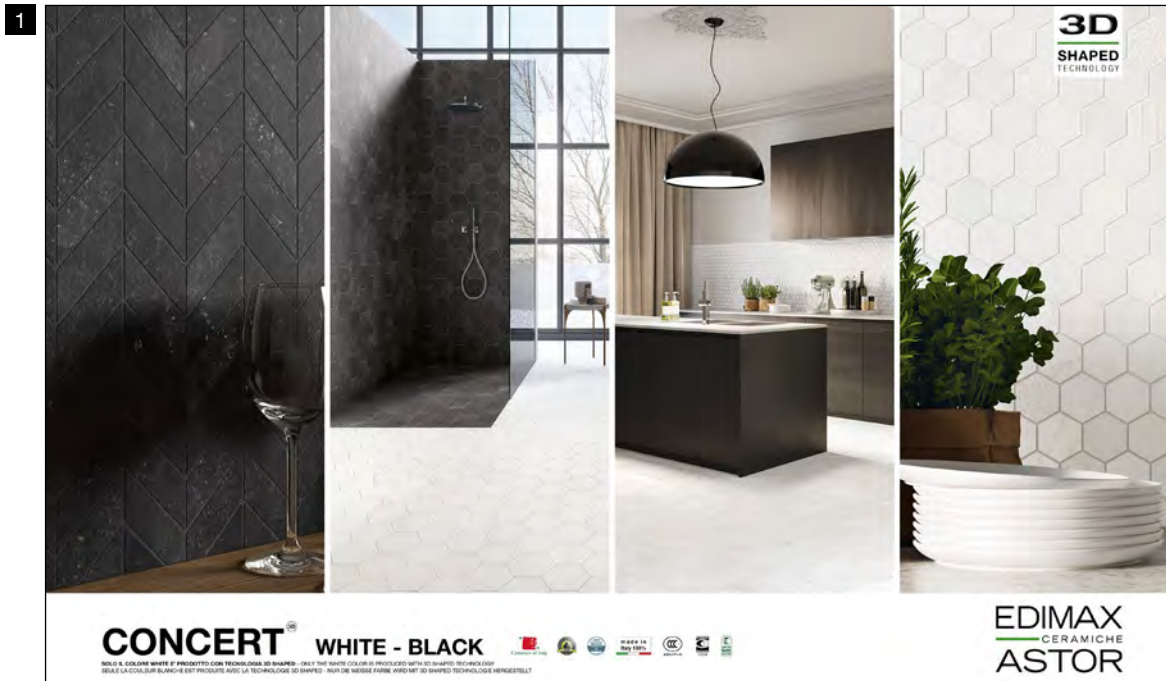

CATALOGO

24x24 cm (chiuso)
48x24 cm (aperto)

GRES PORCELLANATO SMALTATO CON IMPASTI COLORATI

A

61P2R1
Sinottico Concert A

Ogni pannello, esclusi i sinottici, può essere richiesto con o senza abaco.

B

White 40x40 cm ret.
+ Black 40x40 cm ret.
+ Abaco