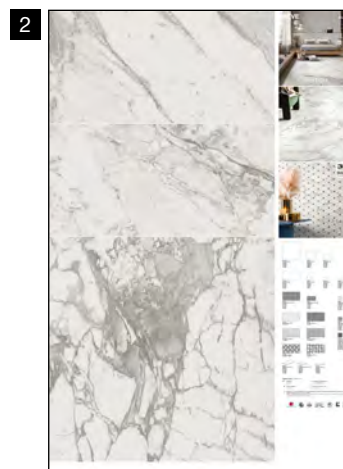

Pannello 81x123 cm
Blanc 60x60 cm ret.
+ 30x60 cm ret.