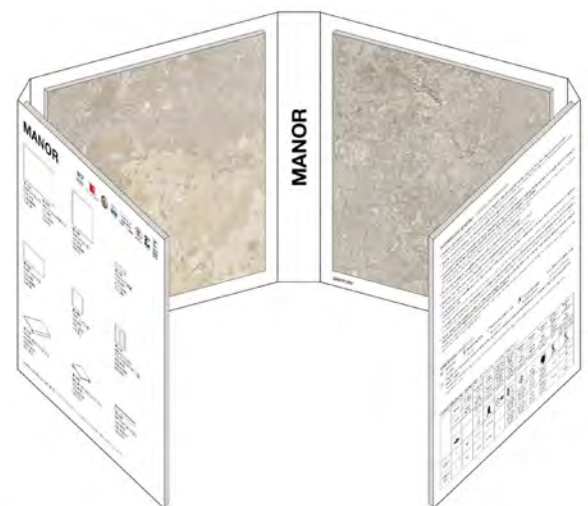

GRES PORCELLANATO SMALTATO CON IMPASTI COLORATI

CX35

CATALOGO

24x24 cm (chiuso)
48x24 cm (aperto)

ARK KIT M

A2U8

ARK KIT M

22,3x23x4,5 cm (chiuso)
97,7x23 cm (aperto)