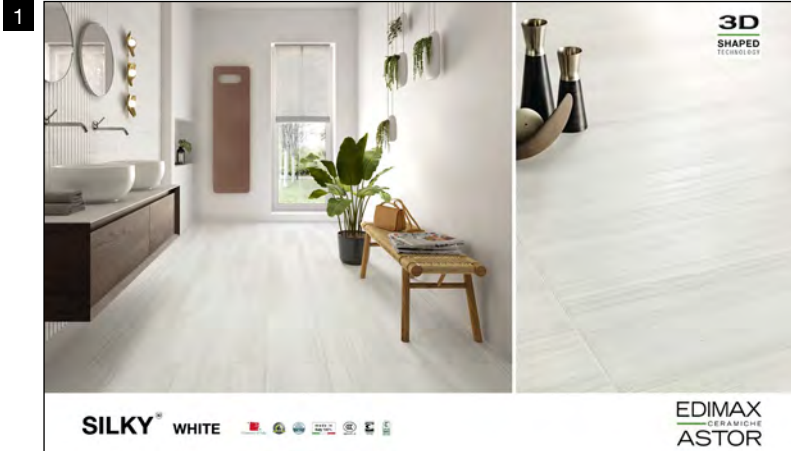

GRES PORCELLANATO SMALTATO CON IMPASTI COLORATI

White