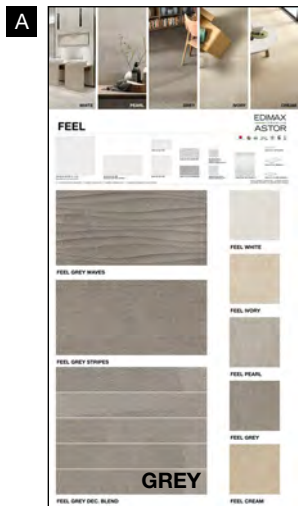

GRES PORCELLANATO SMALTATO CON IMPASTI COLORATI

61P2J1
Sinottico Feel

Ogni pannello, esclusi i sinottici, può essere richiesto con o senza abaco.