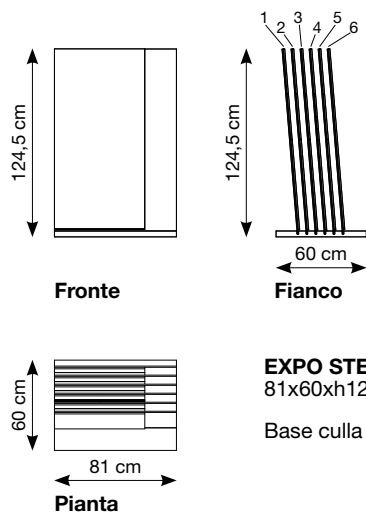

EXPO STEP 80 TOUCHÉ

Culla (con pannelli) E1Y6

4
Pannello 81x123 cm
Zèbre 60x60 cm ret.
+ 30x60 cm ret.
+ 7,5x30 cm