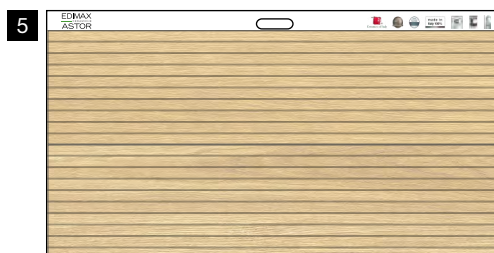

FAESITE (vuota)

121x66 cm

Classamber Strips
foglio 30x120 cm ret.