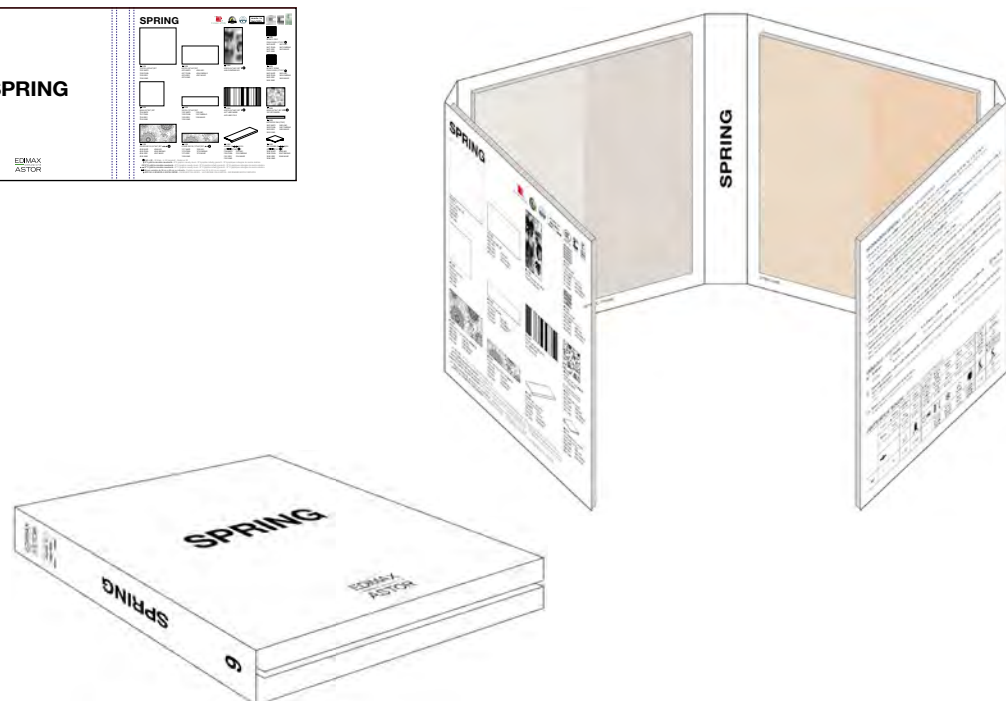

GRES PORCELLANATO SMALTATO CON IMPASTI COLORATI

CX57

CATALOGO

24x24 cm (chiuso)
48x24 cm (aperto)

ARK KIT M

A2T5

ARK KIT M

22,3x23x4,5 cm (chiuso)
98,7x23 cm (aperto)