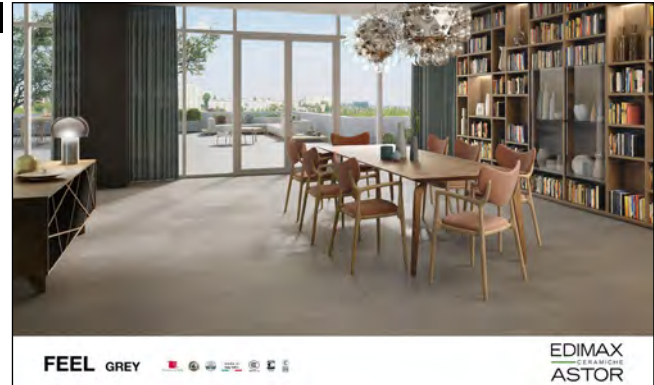

GRES PORCELLANATO SMALTATO CON IMPASTI COLORATI

1

2

3

4

Grey

5