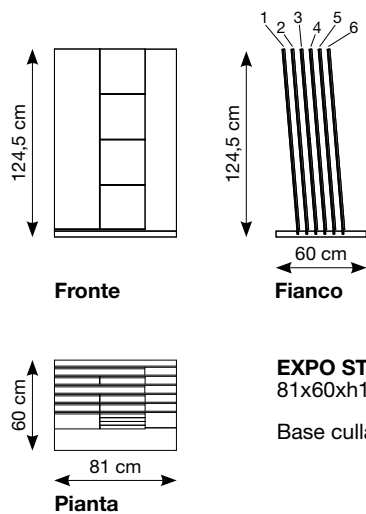

EXPO STEP 80 SPRING
81x60xh124,5 cm

Base culla (vuota) **PBEA**