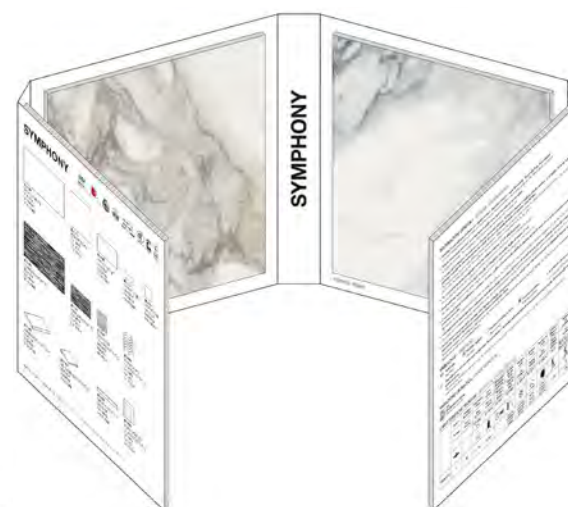

22,3x23x4,5 cm (chiuso)
97,7x23 cm (aperto)

GRES PORCELLANATO SMALTATO CON IMPASTI COLORATI

61P6F5
Sinottico Symphony A

61P6F6
Sinottico Symphony B

61P6F9
Sinottico Symphony C

Ogni pannello, esclusi i sinottici, può essere richiesto con o senza abaco.