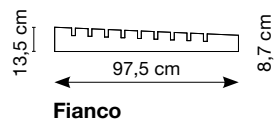

PBJE

Base step composta da 3 elementi: base, schiena e triangolo brandizzato.

Tutti questi componenti sono reversibili in modo da essere utilizzati con fresature che corrono sia verso destra che verso sinistra.

La base è componibile permettendo l'assemblaggio di più moduli per formare una struttura più grande. Il triangolo brandizzato viene fornito con viti di montaggio.