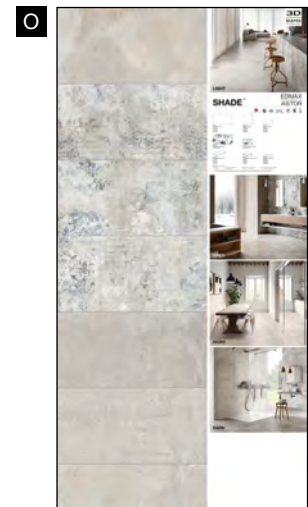

Ogni pannello, esclusi i sinottici, può essere richiesto con o senza abaco.

61P9C3
Sinottico Shade P

Grey
60x60 cm ret.
+ 30x60 cm ret.
+ Abaco

Dark
60x60 cm ret.
+ 30x60 cm ret.
+ Abaco

61P9C2
Sinottico Shade Q
Ivory 60x60 cm ret.
+ Ivory 30x60 cm ret.