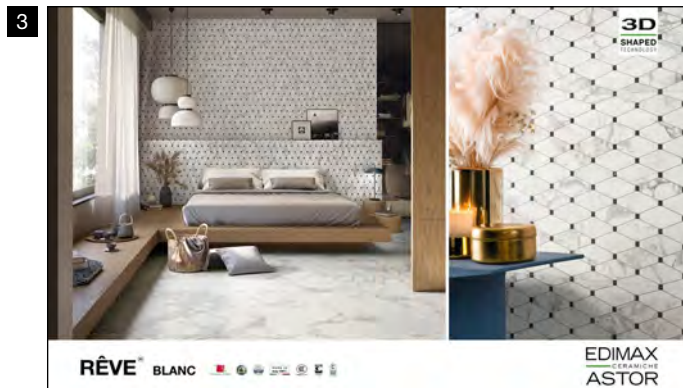

61P6D5
Sinottico Rêve R

61P6D6
Sinottico Rêve S

Noir
60x120 cm ret.
+ Abaco

GRES PORCELLANATO SMALTATO CON IMPASTI COLORATI

Rose

Gris

Blanc

Beige