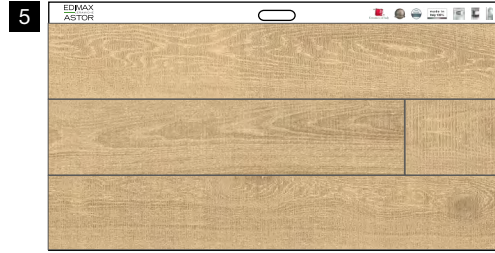

FAESITE (vuota)

121x66 cm

Blond Dalí
20x120 cm ret.

GRES PORCELLANATO SMALTATO CON IMPASTI COLORATI

FAESITE (vuota)

121x66 cm

Sunset
20x120 cm ret.

FAESITE (vuota)