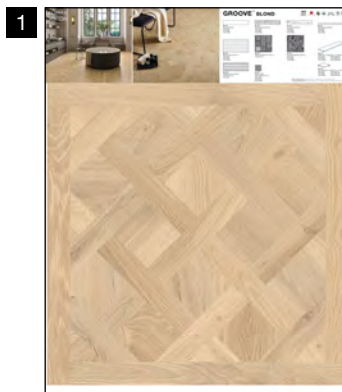

Pannello 81x103 cm
Cassettone Blond 80x80 cm ret.