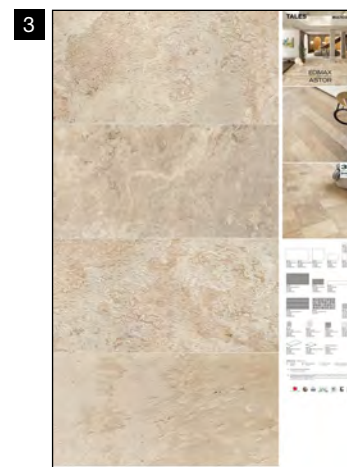

A7Y3

ARK KIT M

22,3x23x4,5 cm (chiuso)
97,7x23 cm (aperto)

GRES PORCELLANATO SMALTATO CON IMPASTI COLORATI

1 Pannello 81x123 cm
White 60x120 cm ret.

2 Pannello 81x123 cm
Beige 60x120 cm ret.

3 Pannello 81x123 cm
Multicolor 30x60 cm ret.