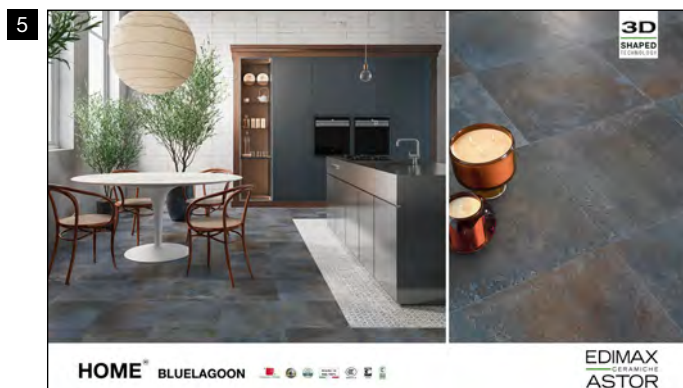

Bluelagoon