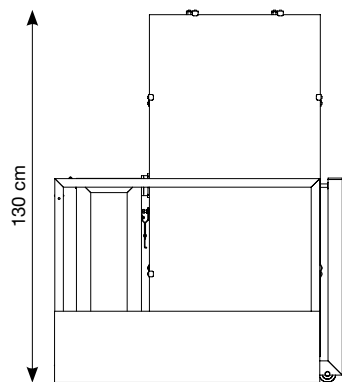

Fronte

EXPO SWING 5/60x120

Expo

LA59