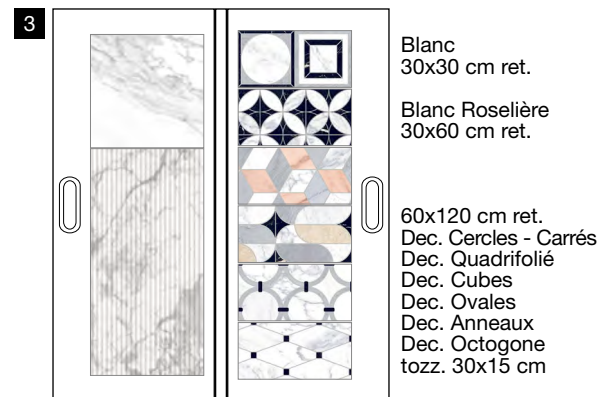

Beige
10x30 cm

Beige
30x30 cm ret.

Gris
20x20 cm

GRES PORCELLANATO SMALTATO CON IMPASTI COLORATI

Cartella 1 (aperta)

88,6x104 cm

Cartella 2 (aperta)

88,6x104 cm