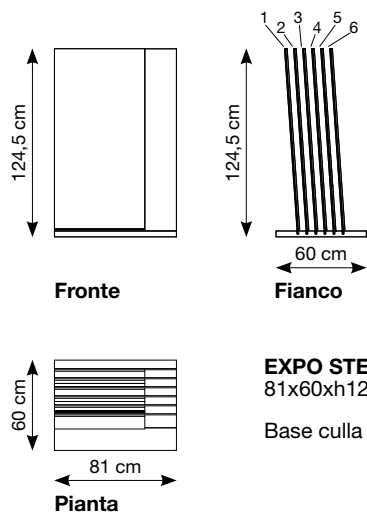

ARK KIT M

A2U6

ARK KIT M

22,3x23x4,5 cm (chiuso)
98,7x23 cm (aperto)

GRES PORCELLANATO SMALTATO CON IMPASTI COLORATI

EXPO STEP 80 MYTIME

Culla (con pannelli) **EGV3**

EXPO STEP 80 MYTIME
81x60xh124,5 cm