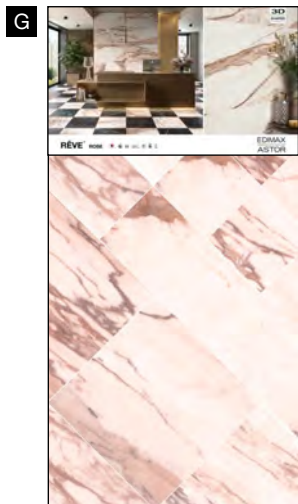

61P5D4
Sinottico Rêve D

61P5D5
Sinottico Rêve E

61P5D6
Sinottico Rêve F

GRES PORCELLANATO SMALTATO CON IMPASTI COLORATI

G
Rose
60x60 cm ret. + 30x60 cm ret.
+ Abaco

Ogni pannello, esclusi i sinottici, può essere richiesto con o senza abaco.