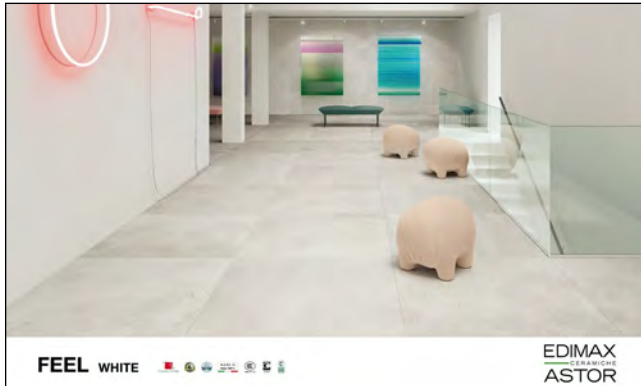

GRES PORCELLANATO SMALTATO CON IMPASTI COLORATI

1

White