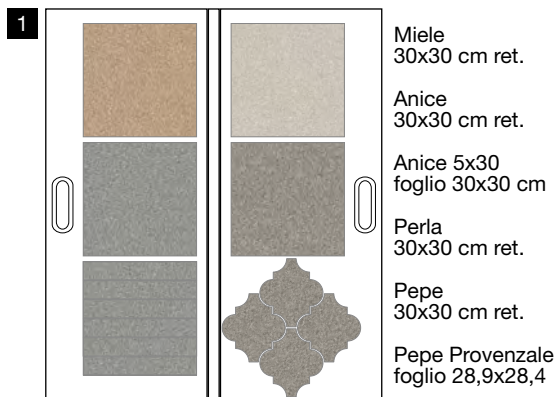

CARTELLA (vuota)

62x68x2 cm

Cartella 1 (aperta)

62x138 cm

GRES PORCELLANATO SMALTATO CON IMPASTI COLORATI

Cartella 1 (aperta)

88,6x104 cm

Cartella 2 (aperta)