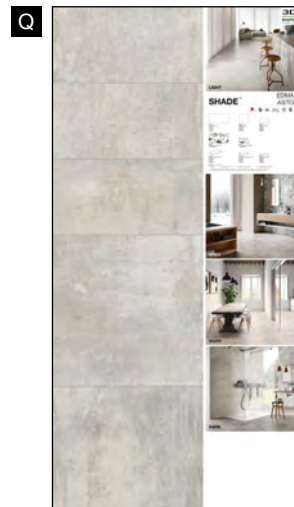

Ogni pannello, esclusi i sinottici, può essere richiesto con o senza abaco.

61P9C3
Sinottico Shade P

Grey
60x60 cm ret.
+ 30x60 cm ret.
+ Abaco

Dark
60x60 cm ret.
+ 30x60 cm ret.
+ Abaco

61P9C2
Sinottico Shade Q
Ivory 60x60 cm ret.
+ Ivory 30x60 cm ret.