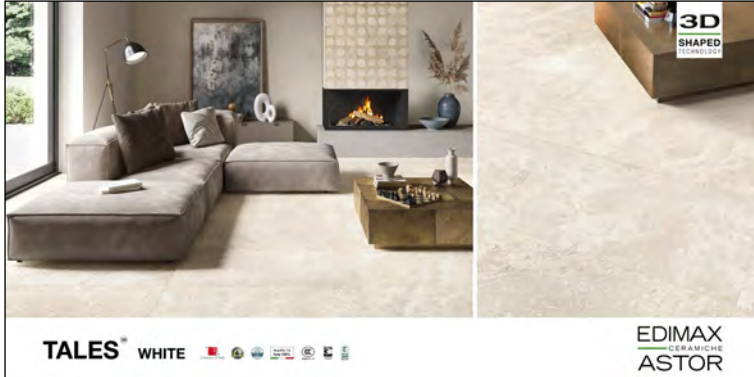

GRES PORCELLANATO SMALTATO CON IMPASTI COLORATI

1

White