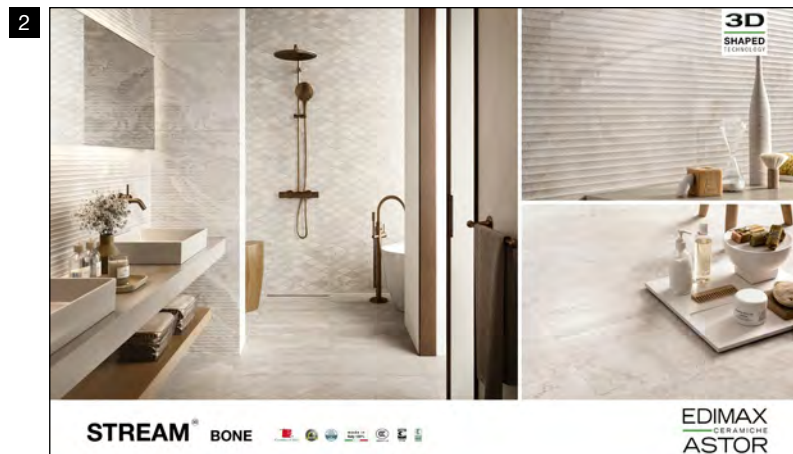

GRES PORCELLANATO SMALTATO CON IMPASTI COLORATI

Bone