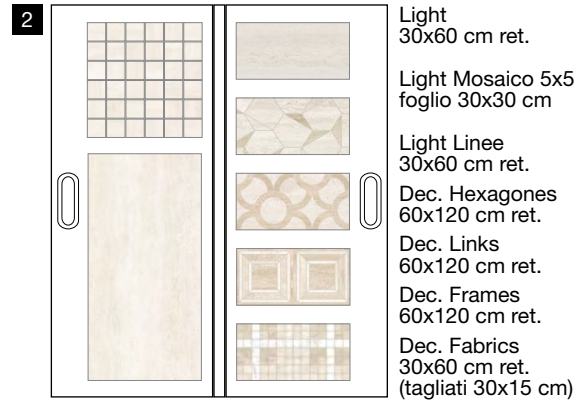

Cartella 2 (aperta)

88,6x104 cm