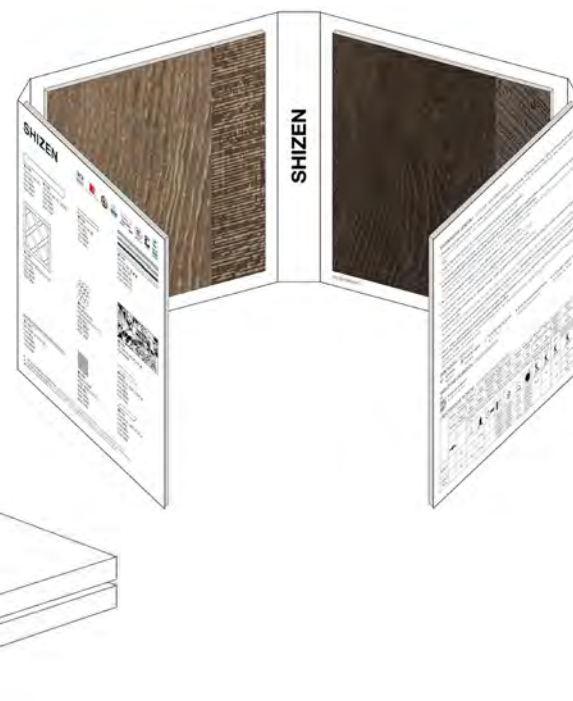

CATALOGO

24x24 cm (chiuso)
48x24 cm (aperto)

ARK KIT M

A2U7

ARK KIT M

22,3x23x4,5 cm (chiuso)
98,7x23 cm (aperto)

GRES PORCELLANATO SMALTATO CON IMPASTI COLORATI

61P7F1
Sinottico Shizen A