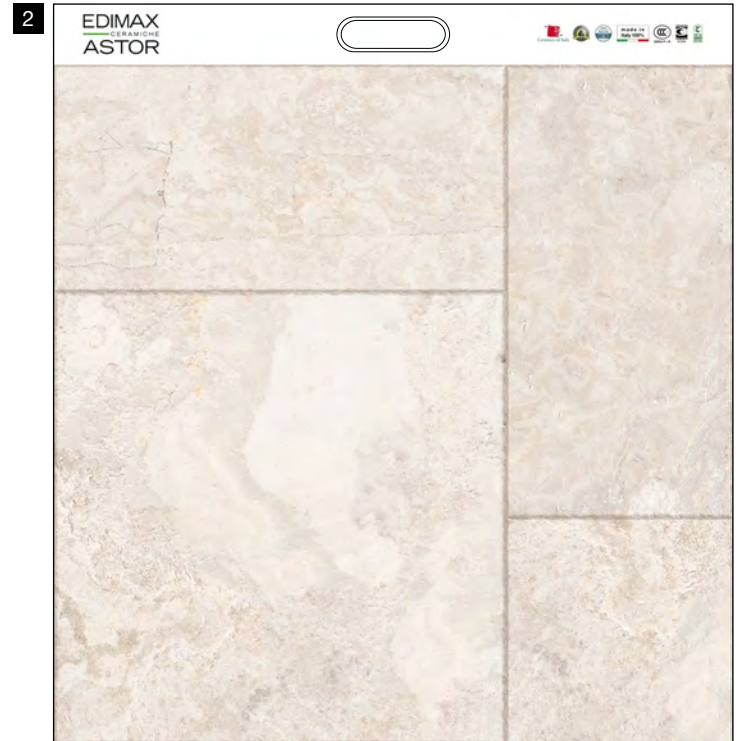

Pannello 90x98x1 cm

NR. 10 ECHOES LIGHT
60x60 - 30x60 - 30x30