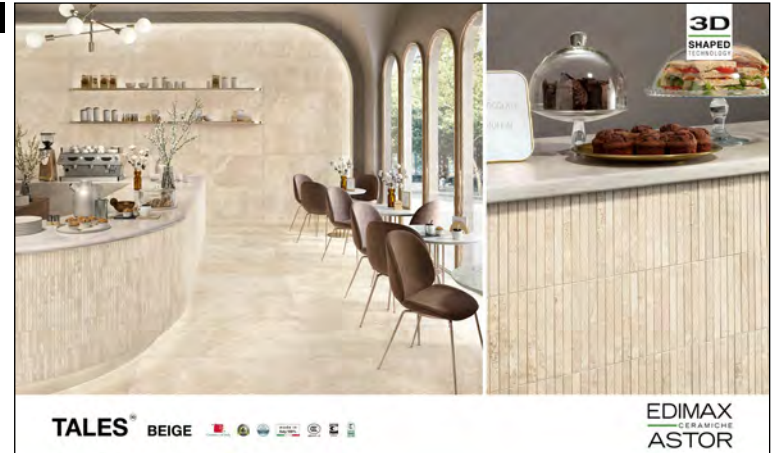

Multicolor
60x60 cm ret.
+ 30x60 cm ret.
+ 30x30 cm ret. + Abaco

GRES PORCELLANATO SMALTATO CON IMPASTI COLORATI

1

White

2

Beige

3

Multicolor