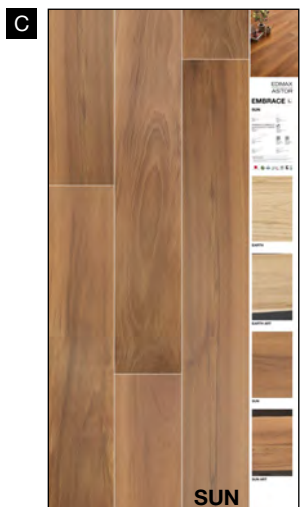

61P5D7
Sinottico Embrace C