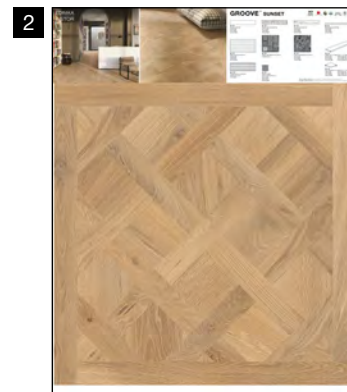

Pannello 81x103 cm
Cassettone Sunset 80x80 cm ret.