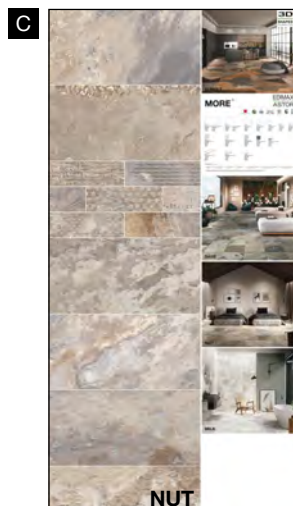

61P9H2
Sinottico More C
Nut 30x60,5 cm btr
+ 10x30 cm Dec.