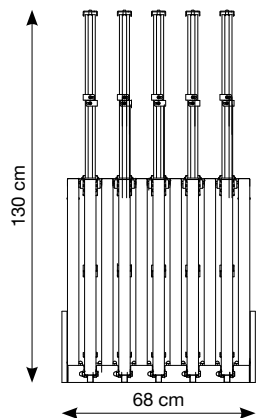

Fianco

EXPO SWING 5/60x120

Expo

LA59