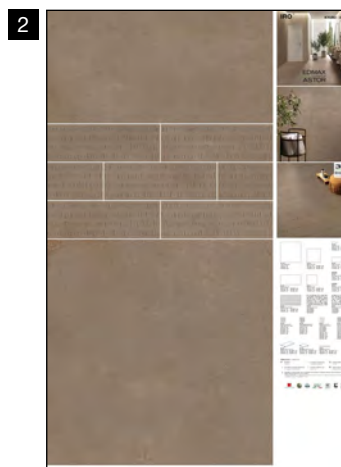

- n° 1 grafica 60x120 cm

GRES PORCELLANATO SMALTATO CON IMPASTI COLORATI

EXPO STEP 80 IRO

Culla (con pannelli) E1D8

1
Pannello 81x123 cm
Loto - White 60x120 cm ret.

2
Pannello 81x123 cm
Kyusu - Moka 60x60 cm ret.
+ 30x60 cm ret.
+ Dec. B 10x30 cm