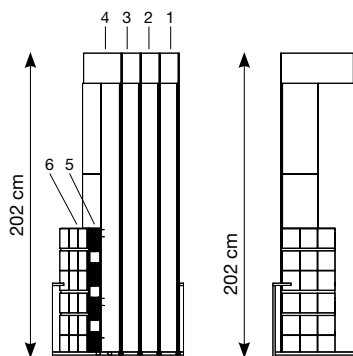

Fronte

Fianco

EXPO STEP DIAG. EMBRACE
81x60xh124,5 cm

Base culla (vuota)