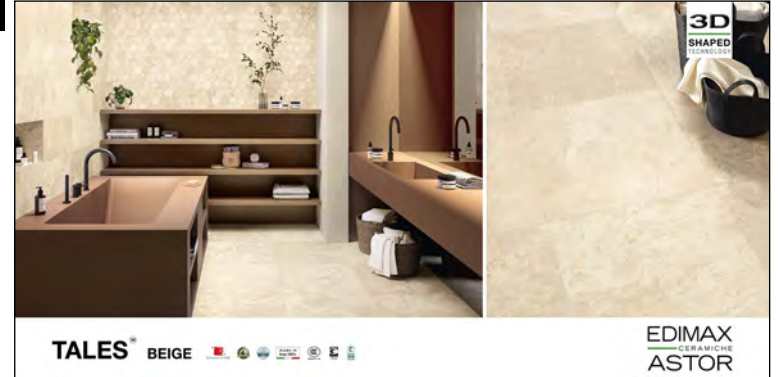

GRES PORCELLANATO SMALTATO CON IMPASTI COLORATI

1

2

Beige

3