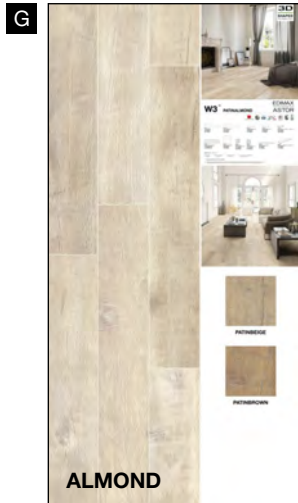

GRES PORCELLANATO SMALTATO CON IMPASTI COLORATI

61P9P2
Sinottico Patinalmond G