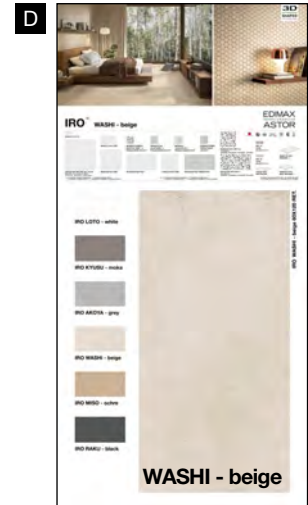

6
Pannello 81x123 cm
Raku - Black 60x60 cm ret.
+ Mosaico Hoseky 5x5 dsq
foglio 30x30 cm
+ Dec. A 10x30 cm

GRES PORCELLANATO SMALTATO CON IMPASTI COLORATI

61P3W1
Sinottico Iro A

61P3W2
Sinottico Iro B

61P3W3
Sinottico Iro C