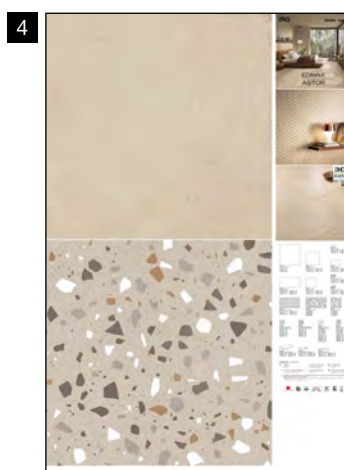

4
Pannello 81x123 cm
Washi - Beige 60x60 cm ret.
+ Ishi - Beige 60x60 cm ret.