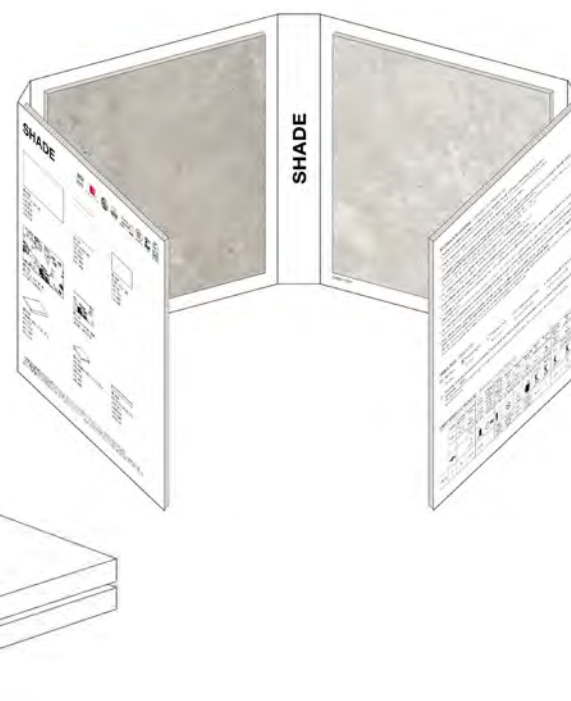

CATALOGO

24x24 cm (chiuso)
48x24 cm (aperto)

ARK KIT M

A2S4

ARK KIT M

22,3x23x4,5 cm (chiuso)
99,7x23 cm (aperto)

GRES PORCELLANATO SMALTATO CON IMPASTI COLORATI

61P9Q5
Sinottico Shade A