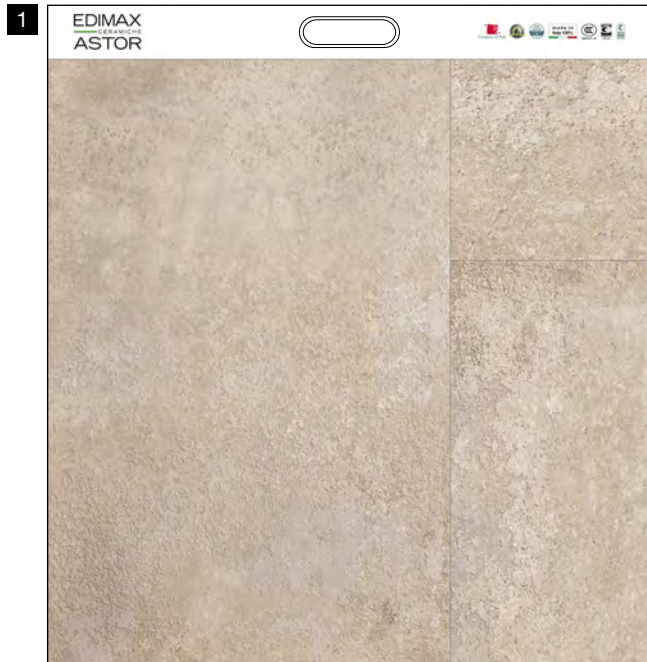

GRES PORCELLANATO SMALTATO CON IMPASTI COLORATI

Pannello 90x98x1 cm

NR. 10 FABLE SABLE
60x90 - 30x60 - 30x30