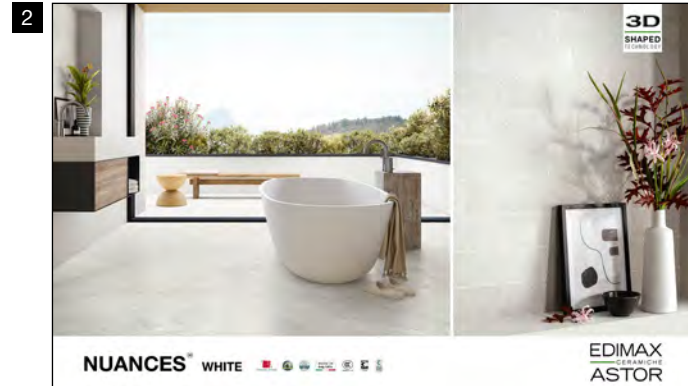

GRES PORCELLANATO SMALTATO CON IMPASTI COLORATI

White