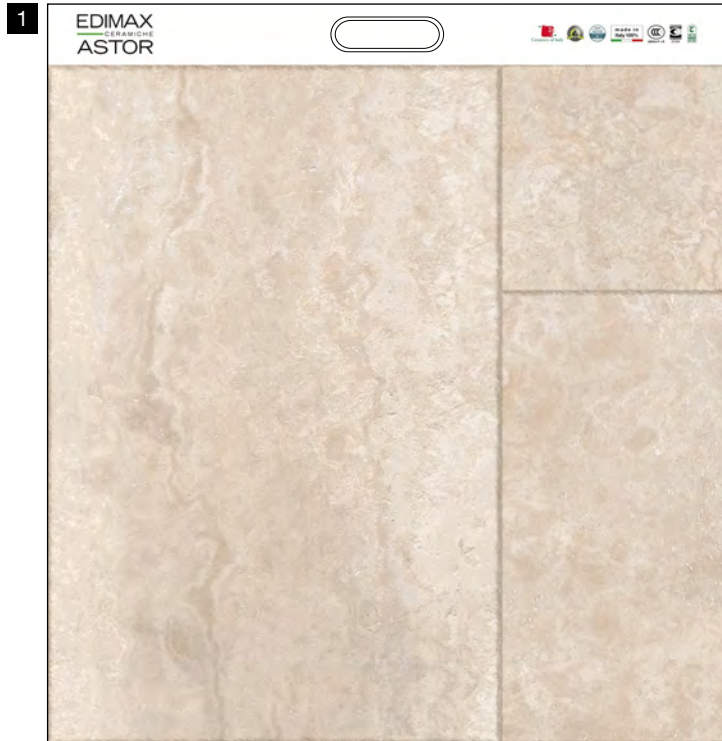

GRES PORCELLANATO SMALTATO CON IMPASTI COLORATI

Pannello 90x98x1 cm

NR. 10 ECHOES DEEP
60x90 - 30x60 - 30x30