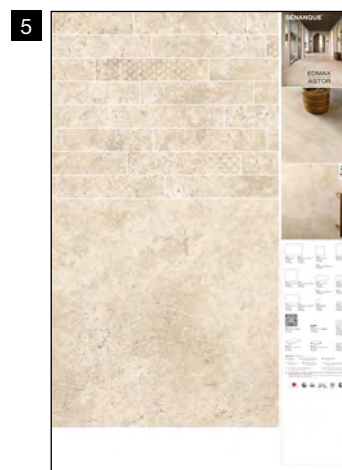

Pannello 81x123 cm
Clair 45,3x75,8 cm btr
+ 45,3x45,3 cm btr
+ 30x60,5 cm btr
+ 30x30 cm btr

Pannello 81x123 cm
Argent 60x90 cm ret.
+ 6x30 cm

Pannello 81x123 cm
Mélangé 61,3x61,3 cm btr
+ 20x20 cm + Reliefs 20x20 cm