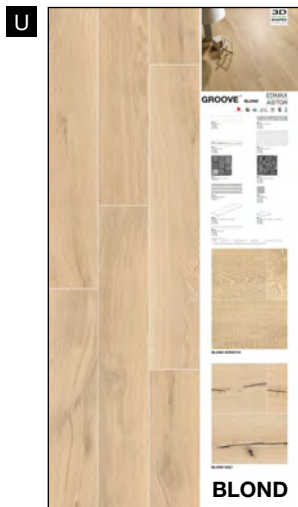

61P9D4
Sinottico Groove D

61P9D5
Sinottico Groove E

61P9D6
Sinottico Groove F

GRES PORCELLANATO SMALTATO CON IMPASTI COLORATI

61P9D7
Sinottico Groove G

61P9D8
Sinottico Groove H

61P9D9
Sinottico Groove I

Ogni pannello, esclusi i sinottici, può essere richiesto con o senza abaco.