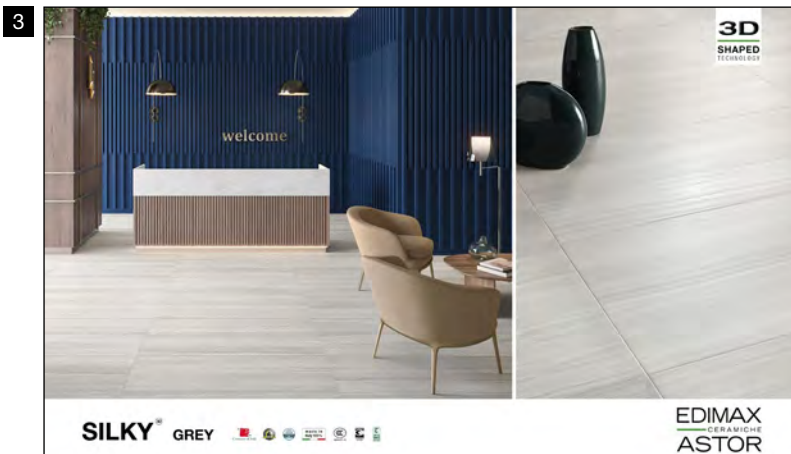

Dark
30x60 cm ret.
+ Mos. Crisp foglio 30x30 cm
+ Abaco

GRES PORCELLANATO SMALTATO CON IMPASTI COLORATI

White

Beige

Grey

Dark

GRES PORCELLANATO SMALTATO CON IMPASTI COLORATI

CARTELLA (vuota)