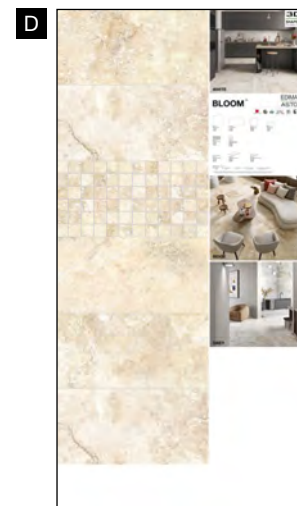

61P9L2
Sinottico Bloom D
Beige 30x60 cm ret.
+ Mosaico 5x5 Foglio
30x30 cm

Ogni pannello, esclusi i sinottici, può essere richiesto con o senza abaco.