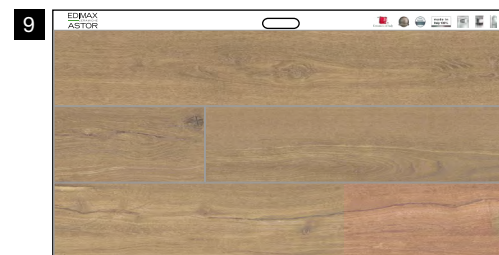

FAESITE (vuota)

121x66 cm

Burlcoffee
20x120 cm ret.