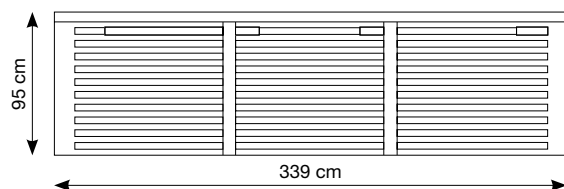

Pianta

MOD. EXTENSION 3/100

Mod. Extension 3/100

EXT3