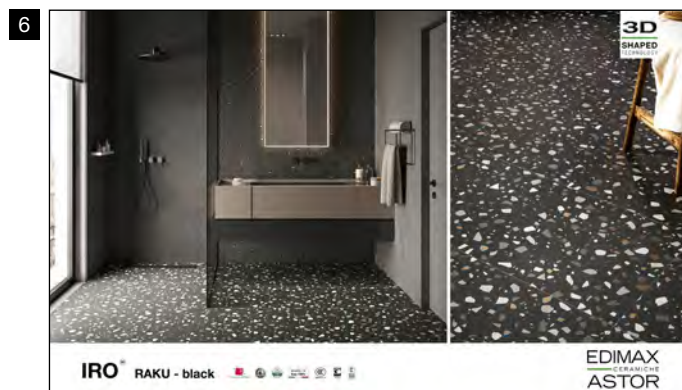

Washi - Beige
80x80 cm ret.
+ Abaco

Raku - Black
80x80 cm ret.
+ Abaco

GRES PORCELLANATO SMALTATO CON IMPASTI COLORATI

Loto - White

Kyusu - Moka

Akoya - Grey

Washi - Beige

Miso - Ochre