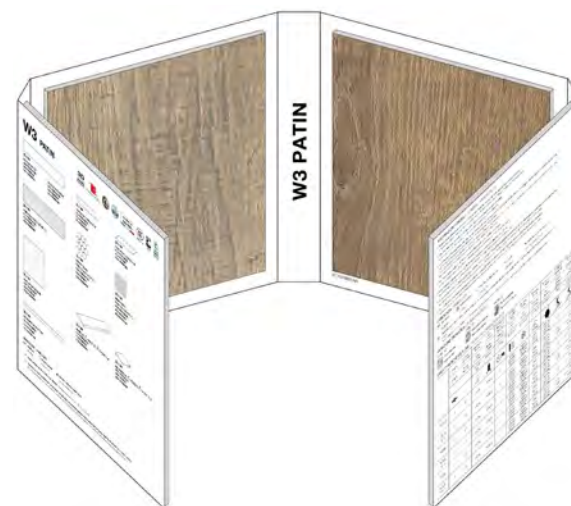

A2V4

ARK KIT M - VOL 3

22,3x23x4,5 cm (chiuso)
97,7x23 cm (aperto)
Kg. 3,750