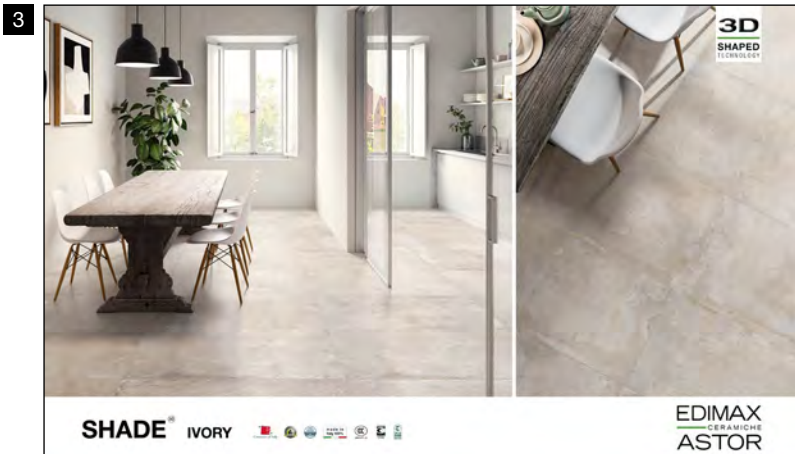

GRES PORCELLANATO SMALTATO CON IMPASTI COLORATI

Ivory