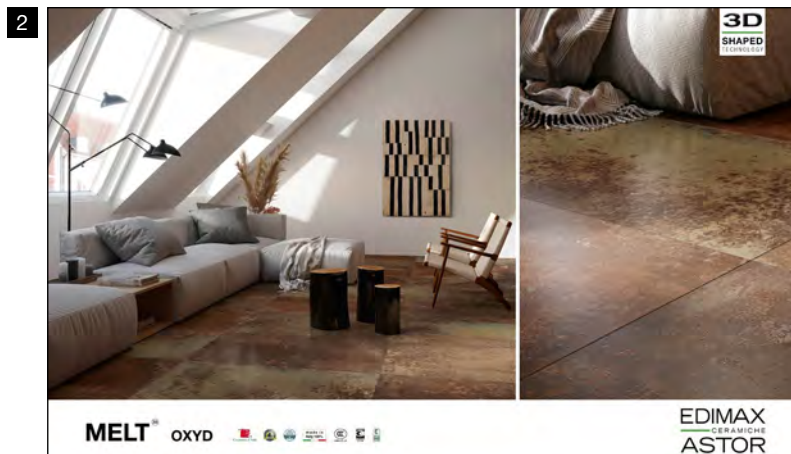

Oxyd
30x60 cm ret.
+ 10x30 cm
+ Abaco

61P9V2
Sinottico Pewter
20x120 cm ret.

61P9V1
Sinottico Oxyd
20x120 cm ret.

GRES PORCELLANATO SMALTATO CON IMPASTI COLORATI

Pewter

Oxyd

GRES PORCELLANATO SMALTATO CON IMPASTI COLORATI