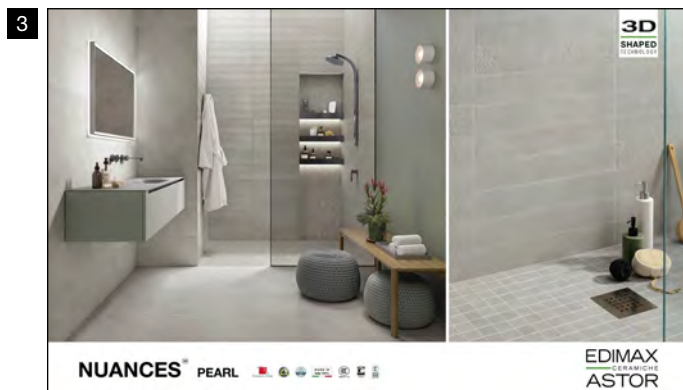

GRES PORCELLANATO SMALTATO CON IMPASTI COLORATI

Pearl