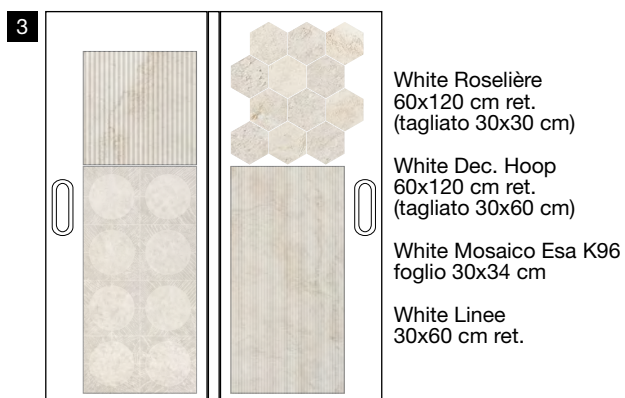

Cartella 4 (aperta)

62x138 cm

GRES PORCELLANATO SMALTATO CON IMPASTI COLORATI

Cartella 1 (aperta)

88,6x104 cm

Cartella 2 (aperta)

88,6x104 cm

Cartella 3 (aperta)