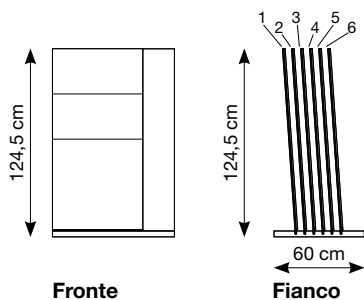

EXPO STEP 80 FLAIRS

Culla (con pannelli) **E9H2**

EXPO STEP 80 FLAIRS
81x60xh124,5 cm

Base culla (vuota) **PBEA**