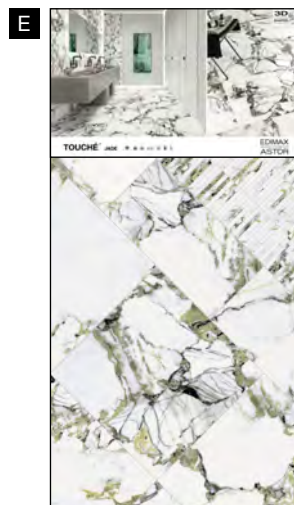

61P6G3
Sinottico Touché C

Zèbre
60x60 cm ret.
+ 30x60 cm ret.
+ Mos. Esa K96 30x34 cm
+ Abaco

Jade
60x60 cm ret.
+ 30x60 cm ret.
+ Mos. Crisp 30x30 cm
+ Abaco

Rubis
60x60 cm ret.
+ 30x60 cm ret.
+ Mos. Chevron 30x31 cm
+ Abaco