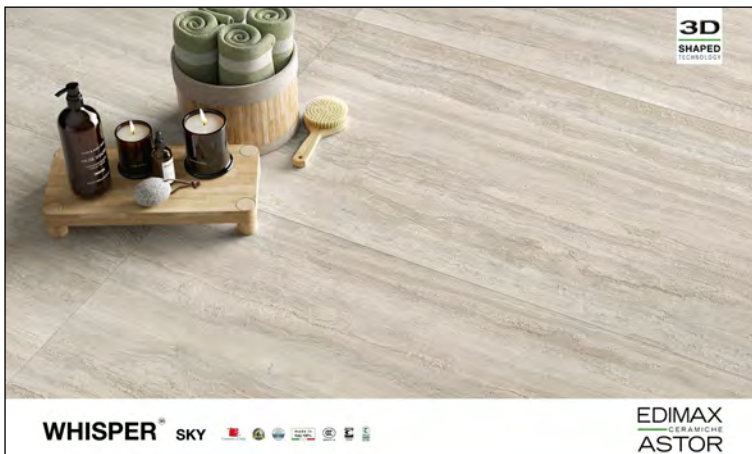

GRES PORCELLANATO SMALTATO CON IMPASTI COLORATI

1

2

3

Sky