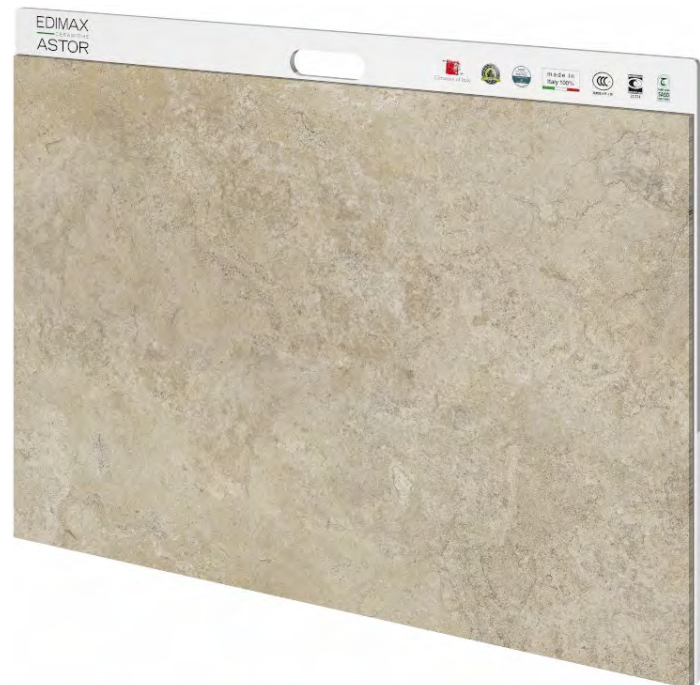

GRES PORCELLANATO SMALTATO CON IMPASTI COLORATI

White
60x90 cm ret.

Almond
60x90 cm ret.

Grey
60x90 cm ret.

FAESITE (vuota)

91x66 cm

GRES PORCELLANATO SMALTATO CON IMPASTI COLORATI

CX89