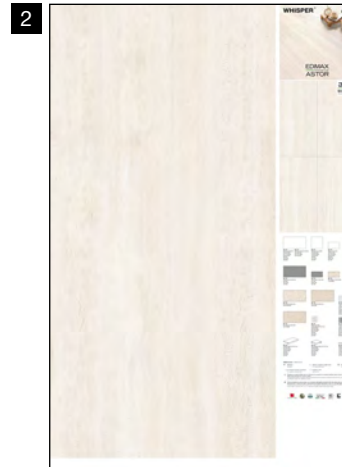

2
Pannello 81x123 cm
Light 60x120 cm ret.