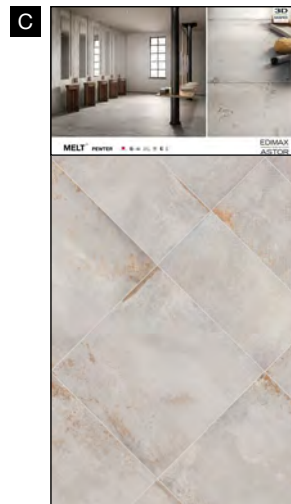

Pewter
60x60 cm ret.
+ 30x60 cm dec.
+ Abaco