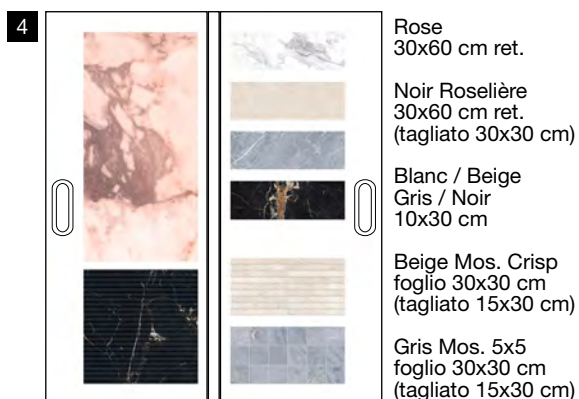

Cartella 4 (aperta)

88,6x104 cm