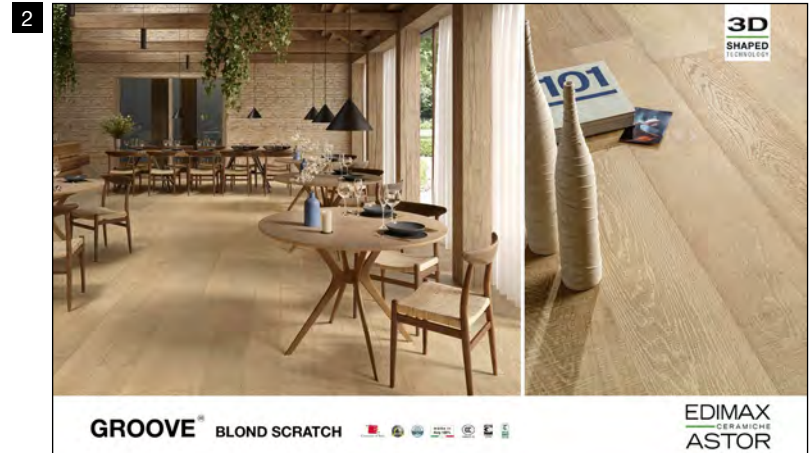

Blond Scratch