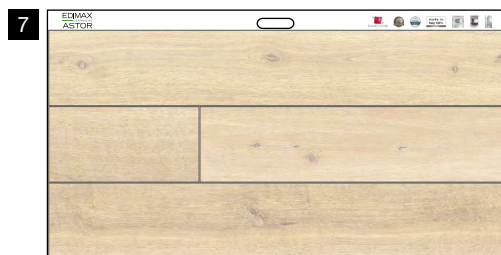

GRES PORCELLANATO SMALTATO CON IMPASTI COLORATI

FAESITE (vuota)

121x66 cm

Burlhoney
20x120 cm ret.