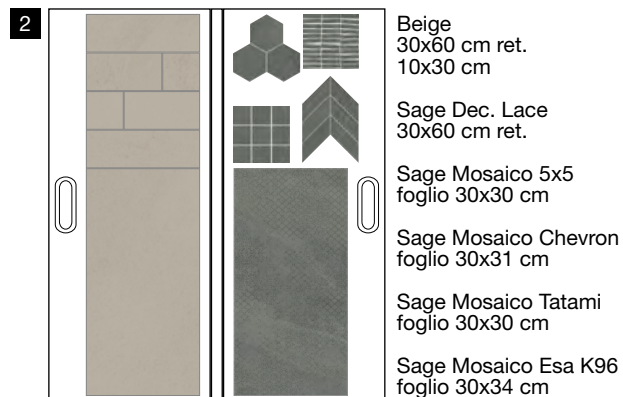

Sage Dec. Signs
10x60 cm

Sage
30x60 cm ret.

Cartella 6 (aperta)

62x138 cm

GRES PORCELLANATO SMALTATO CON IMPASTI COLORATI

Cartella 1 (aperta)

88,6x104 cm

Cartella 2 (aperta)