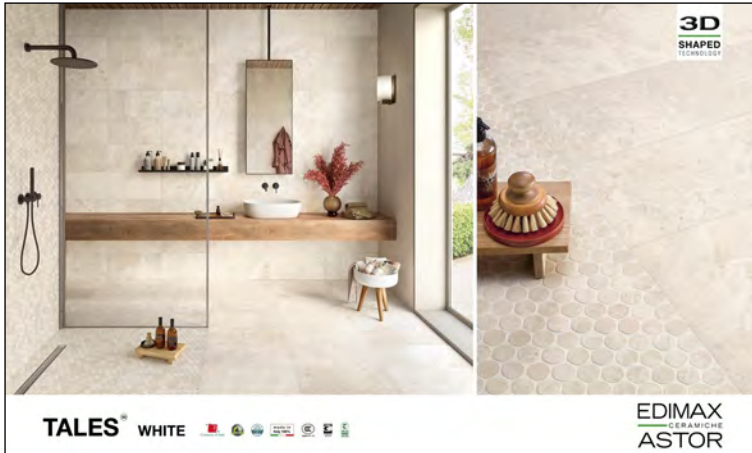

GRES PORCELLANATO SMALTATO CON IMPASTI COLORATI

1

White