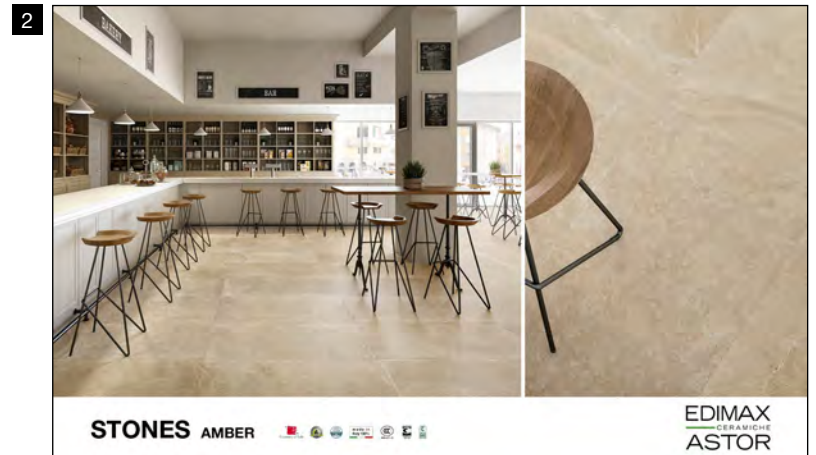

Amber
60x60 cm ret.
+ 30x60 cm ret.
+ Abaco

Ivory
60x60 cm ret.
+ 30x60 cm ret.
+ Abaco

Grey
60x60 cm ret.
+ 30x60 cm ret.
+ Abaco

GRES PORCELLANATO SMALTATO CON IMPASTI COLORATI

Black

Amber

Ivory

Grey