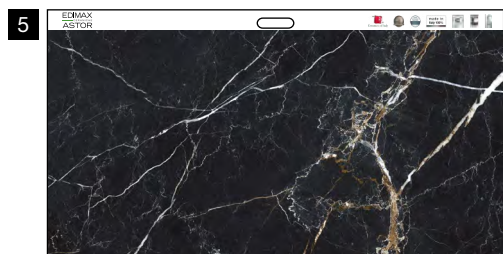

GRES PORCELLANATO SMALTATO CON IMPASTI COLORATI

Rose
60x120 cm ret.

Gris
60x120 cm ret.

FAESITE (vuota)

121x66 cm

Blanc
60x120 cm ret.

Beige
60x120 cm ret.

Noir
60x120 cm ret.