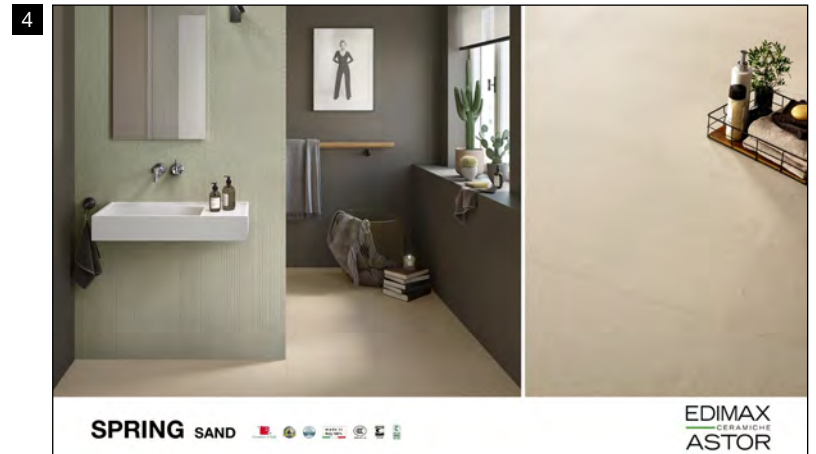

SPRING

ABACHI 100x60x1 cm

GRES PORCELLANATO SMALTATO CON IMPASTI COLORATI

Sand