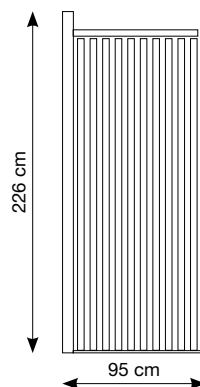

Fianco

MOD. EXTENSION 3/100

Mod. Extension 3/100

EXT3