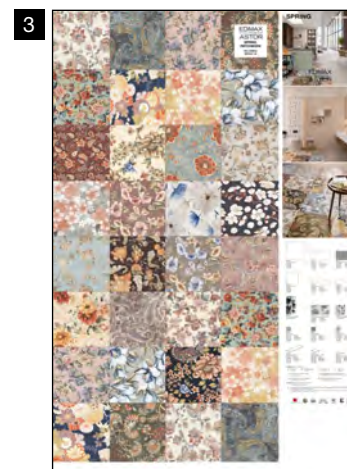

GRES PORCELLANATO SMALTATO CON IMPASTI COLORATI

EXPO STEP 80 SPRING

Culla (con pannelli) E1Y4

EXPO STEP 80 SPRING
81x60xh124,5 cm

Base culla (vuota) **PBEA**

1
Pannello 81x123 cm
White 60x120 cm ret.

2
Pannello 81x123 cm
Pearl 60x120 cm ret.

3
Pannello 81x123 cm
Patchwork 60x60 cm ret.

4
Pannello 81x123 cm
Sand 30x120 cm ret.
+ Mauve 30x120 cm ret.

5
Pannello 81x123 cm
Emerald 30x120 cm ret.
+ Avio 30x120 cm ret.

6
Pannello 81x123 cm
Grey 30x120 cm ret.
+ Mosaico Crisp foglio 30x30
+ Mosaico Tatami foglio 30x30