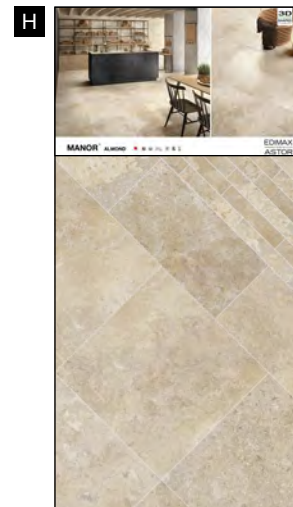

Almond
60x60 cm ret. + 30x60 cm ret.
+ 6x30 cm
+ Abaco