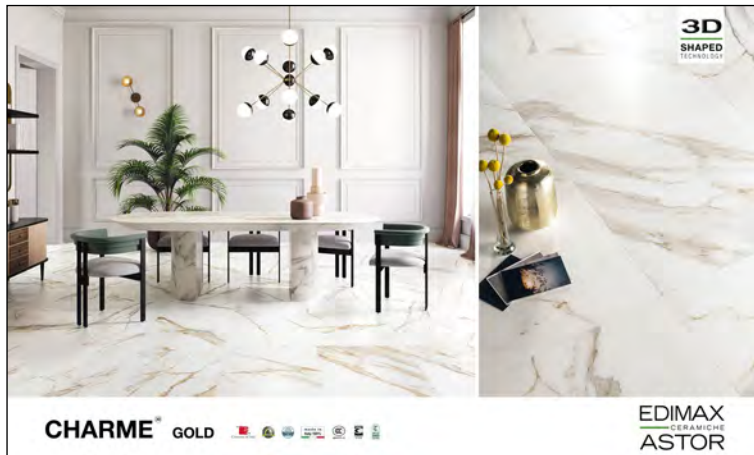

GRES PORCELLANATO SMALTATO CON IMPASTI COLORATI

1

Gold