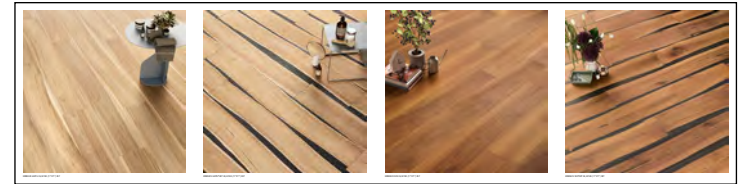

Cartella 2 (aperta)

62x138 cm

Deep
30x30 cm cush ret.

Deep Mosaico 2,5x2,5
foglio 30x30 cm

Deep
30x60 cm cush ret.

Deep
60x60 cm cush ret.

GRES PORCELLANATO SMALTATO CON IMPASTI COLORATI

XLK1