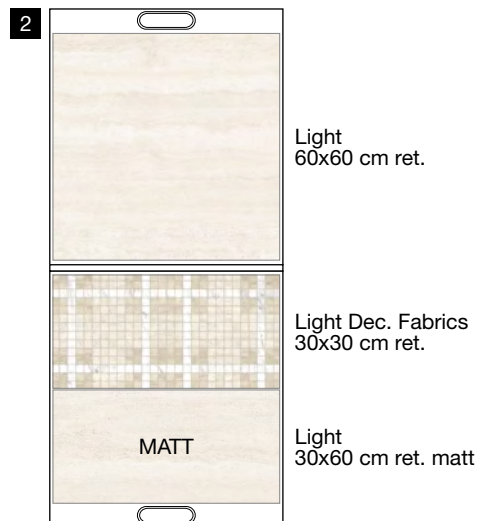

Cartella 2 (aperta)

62x138 cm