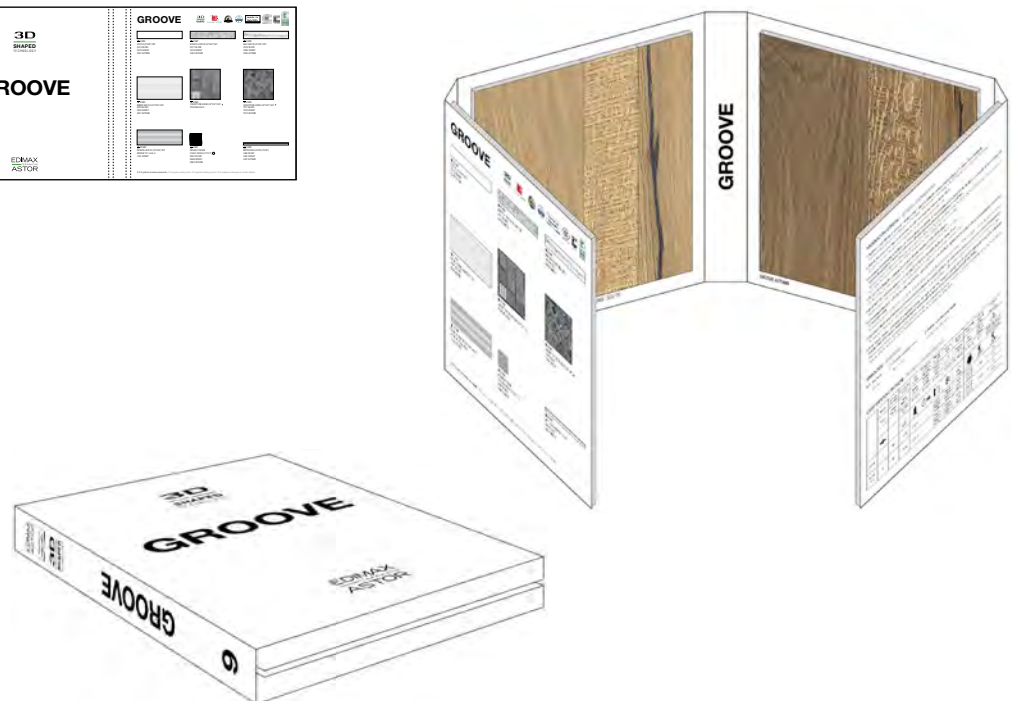

24x24 cm (chiuso)
48x24 cm (aperto)

ARK KIT M

A2W7

ARK KIT M

22,3x23x4,5 cm (chiuso)
98,7x23 cm (aperto)

GRES PORCELLANATO SMALTATO CON IMPASTI COLORATI

1
Pannello 40,5x139 cm
Blond 20x120 cm ret.

2
Pannello 40,5x139 cm
Sunset 20x120 cm ret.