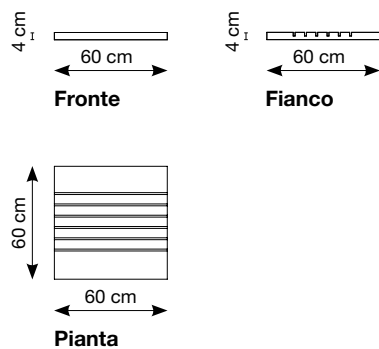

PBYW

Base step composta da 3 elementi: base, schiena e triangolo brandizzato.

Tutti questi componenti sono reversibili in modo da essere utilizzati con fresature che corrono sia verso destra che verso sinistra.

La base è componibile permettendo l'assemblaggio di più moduli per formare una struttura più grande.

Il triangolo brandizzato viene fornito con viti di montaggio.