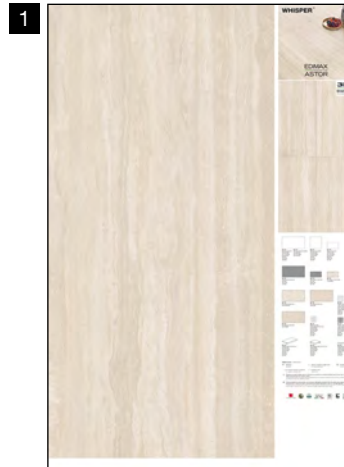

1
Pannello 81x123 cm
Nut 60x120 cm ret.