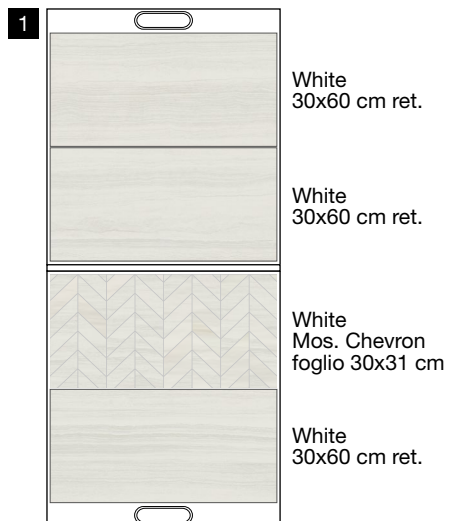

Cartella 1 (aperta)

62x138 cm