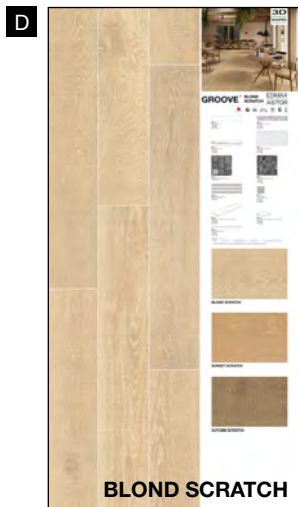

Pannello 81x103 cm
Cassettone Autumn 80x80 cm ret.

GRES PORCELLANATO SMALTATO CON IMPASTI COLORATI

61P9D1
Sinottico Groove A

61P9D2
Sinottico Groove B

61P9D3
Sinottico Groove C

Ogni pannello, esclusi i sinottici, può essere richiesto con o senza abaco.