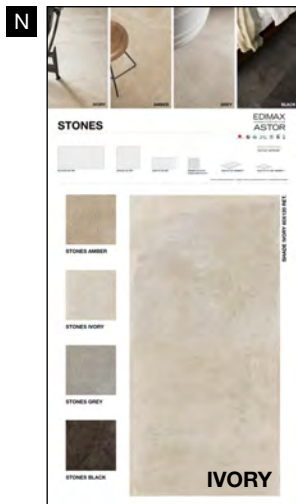

FAESITE (vuota)

80x90 cm

3

Grey
80x80 cm ret.

4

Sand
80x80 cm ret.

GRES PORCELLANATO SMALTATO CON IMPASTI COLORATI

FE02

CATALOGO

24x24 cm (chiuso)
48x24 cm (aperto)

GRES PORCELLANATO SMALTATO CON IMPASTI COLORATI

61P9C1
Sinottico Stones

Ogni pannello, esclusi i sinottici, può essere richiesto con o senza abaco.

Black
60x60 cm ret.
+ 30x60 cm ret.
+ Abaco