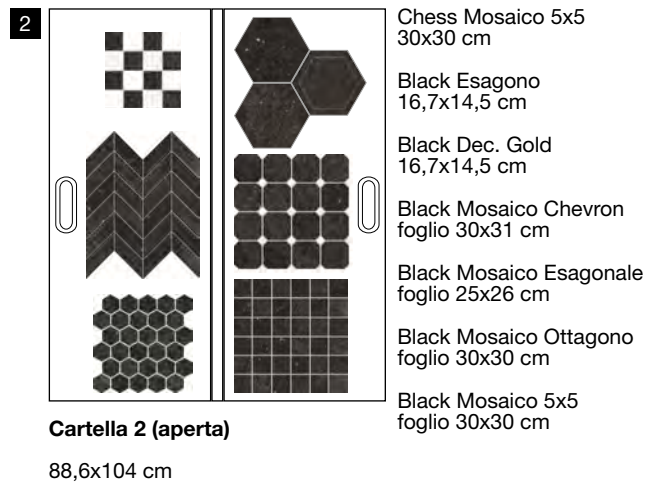

CATALOGO

24x24 cm (chiuso)
48x24 cm (aperto)

GRES PORCELLANATO SMALTATO CON IMPASTI COLORATI

A

61P2R1
Sinottico Concert A

Ogni pannello, esclusi i sinottici, può essere richiesto con o senza abaco.

B

White 40x40 cm ret.
+ Black 40x40 cm ret.
+ Abaco

White - Black

GRES PORCELLANATO SMALTATO CON IMPASTI COLORATI

CARTELLA (vuota)

43x104 cm

GRES PORCELLANATO SMALTATO CON IMPASTI COLORATI

1

White
40x40 cm ret.

Black
40x40 cm ret.