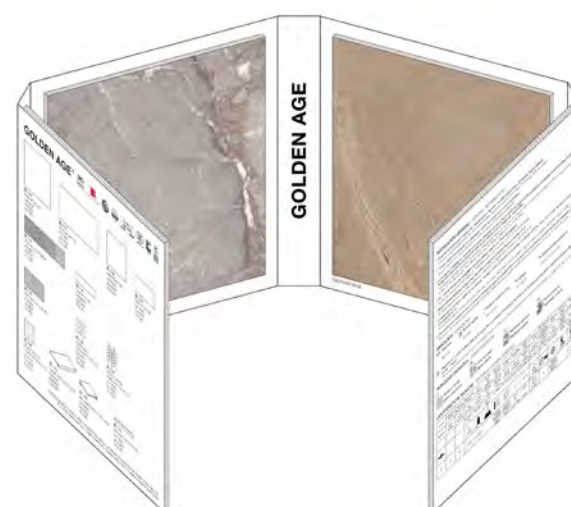

GRES PORCELLANATO SMALTATO CON IMPASTI COLORATI

CX86

CATALOGO

24x24 cm (chiuso)
48x24 cm (aperto)

ARK KIT M

A2T1

ARK KIT M

22,3x23x4,5 cm (chiuso)
99,7x23 cm (aperto)