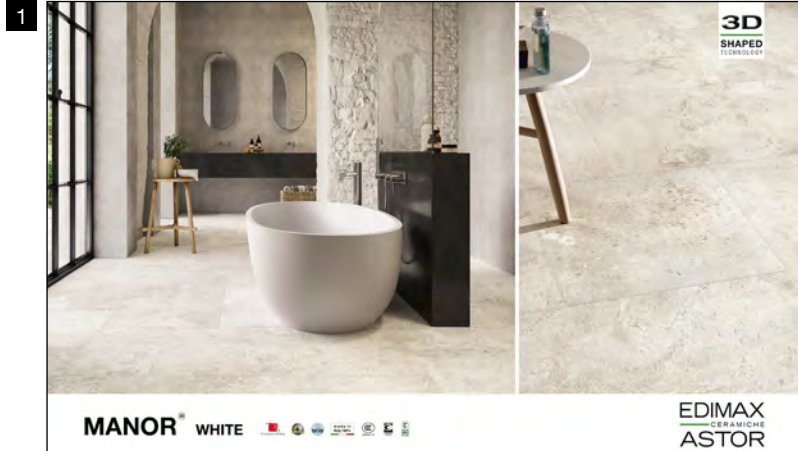

Almond
60x90 cm ret.
+ Abaco

Grey
60x90 cm ret.
+ Abaco

Almond
60x60 cm ret. + 30x60 cm ret.
+ 6x30 cm
+ Abaco

Grey
60x60 cm ret. + 30x60 cm ret.
+ Mosaico 5x5 foglio 30x30 cm
+ Abaco

GRES PORCELLANATO SMALTATO CON IMPASTI COLORATI