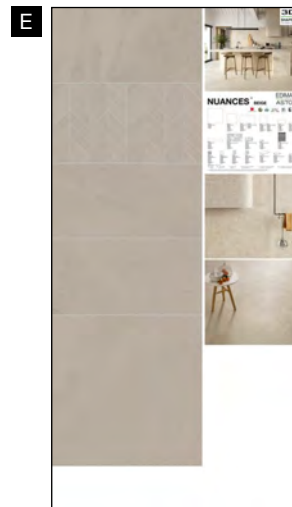

61P2W5
Sinottico Nuances E
Beige 60x60 cm ret.
+ 30x60 cm ret.
+ Mosaico Chevron foglio
30x31 cm