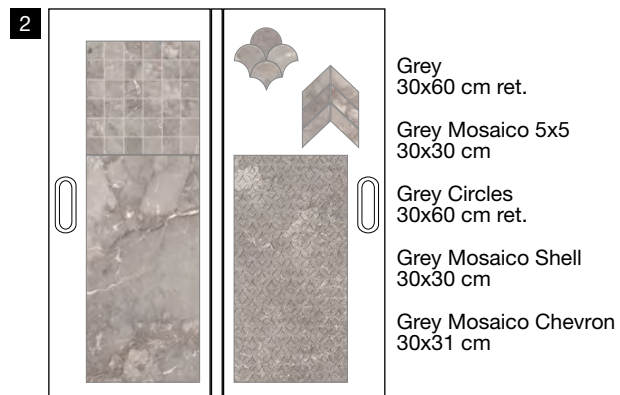

Cartella 3 (aperta)

62x138 cm

Beige Circles
30x60 cm ret.

Beige
30x60 cm ret.

Beige
60x60 cm ret.

GRES PORCELLANATO SMALTATO CON IMPASTI COLORATI

Cartella 1 (aperta)

88,6x104 cm