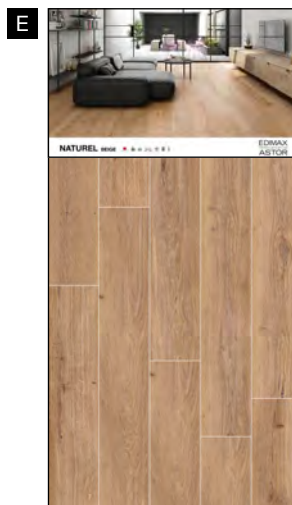

Beige
20x120 cm ret. + Abaco