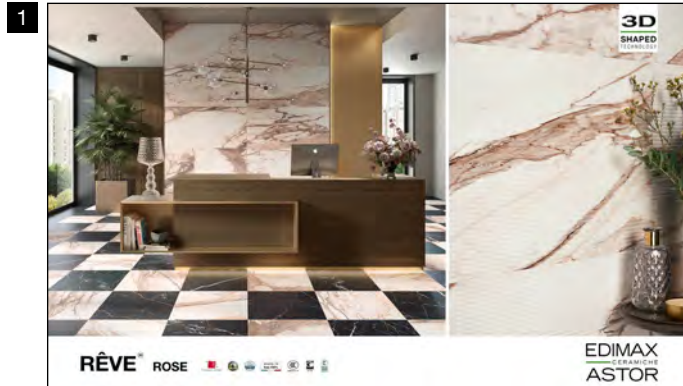

61P6D5
Sinottico Rêve R

61P6D6
Sinottico Rêve S

Noir
60x120 cm ret.
+ Abaco

GRES PORCELLANATO SMALTATO CON IMPASTI COLORATI

Rose

Gris

Blanc

Beige