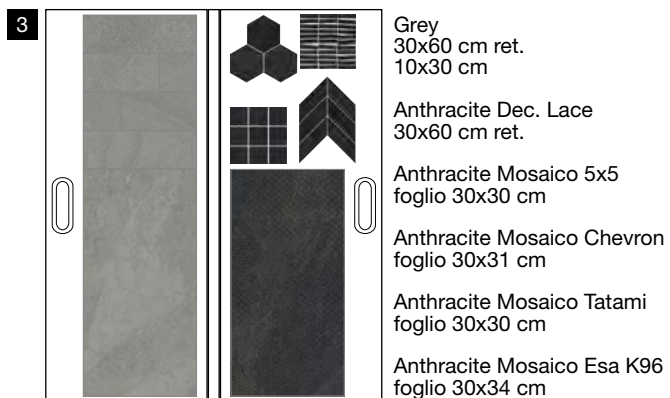

Cartella 3 (aperta)

88,6x104 cm