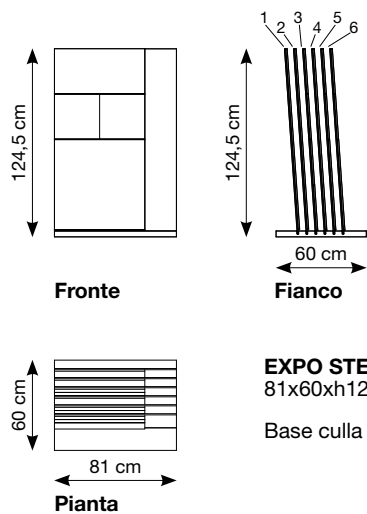

1
Pannello 81x123 cm
Nut 60x120 cm ret.