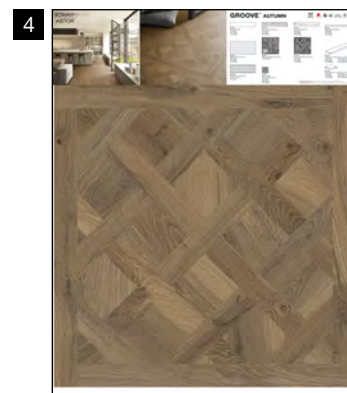

Pannello 81x103 cm
Cassettone Autumn 80x80 cm ret.

GRES PORCELLANATO SMALTATO CON IMPASTI COLORATI

61P9D1
Sinottico Groove A

61P9D2
Sinottico Groove B

61P9D3
Sinottico Groove C

Ogni pannello, esclusi i sinottici, può essere richiesto con o senza abaco.