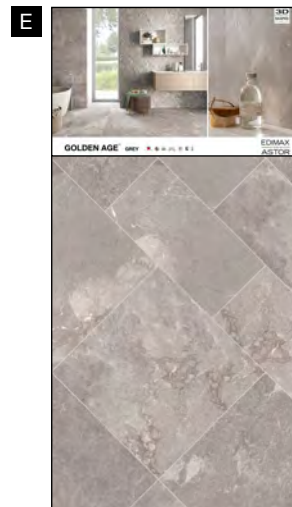

ARK KIT M

A2T1

ARK KIT M

22,3x23x4,5 cm (chiuso)
99,7x23 cm (aperto)

GRES PORCELLANATO SMALTATO CON IMPASTI COLORATI

61P2R3
Sinottico Golden Age A

61P2R4
Sinottico Golden Age B

61P2R5
Sinottico Golden Age C

Ogni pannello, esclusi i sinottici, può essere richiesto con o senza abaco.

White
60x60 cm ret.
+ 30x60 cm ret. + Abaco

Grey
60x60 cm ret.
+ 30x60 cm ret. + Abaco

Beige
60x60 cm ret.
+ 15x60 cm + Abaco

GRES PORCELLANATO SMALTATO CON IMPASTI COLORATI