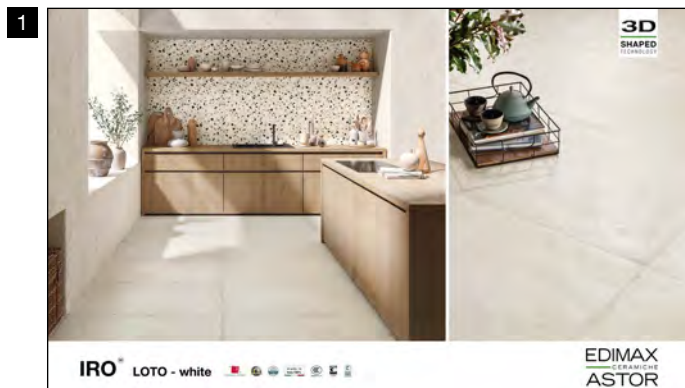

GRES PORCELLANATO SMALTATO CON IMPASTI COLORATI

Loto - White