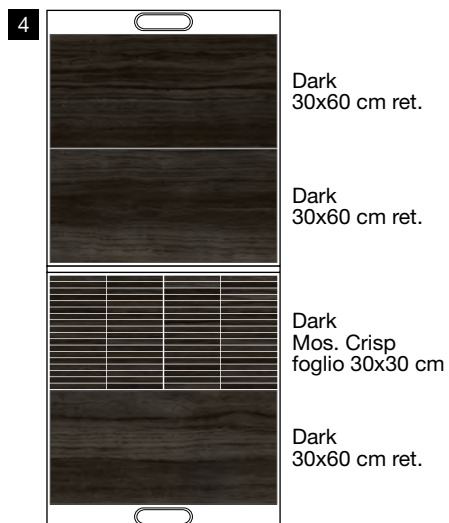

Dark
30x60 cm ret.
+ Mos. Crisp foglio 30x30 cm
+ Abaco

GRES PORCELLANATO SMALTATO CON IMPASTI COLORATI

White

Beige

Grey

Dark

GRES PORCELLANATO SMALTATO CON IMPASTI COLORATI

CARTELLA (vuota)

62x68x2 cm

Cartella 1 (aperta)

62x138 cm

Cartella 2 (aperta)

62x138 cm

Cartella 3 (aperta)

62x138 cm

Cartella 4 (aperta)