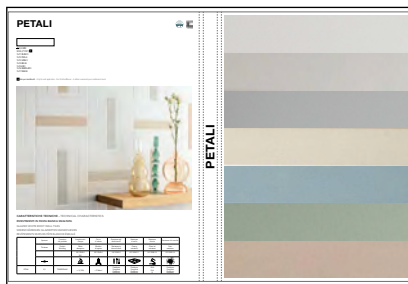

GRES PORCELLANATO SMALTATO CON IMPASTI COLORATI

CX47

CATALOGO

24x24 cm (chiuso)
48x24 cm (aperto)

ARK KIT M

A2U0

ARK KIT M

26x36x3 cm (chiuso)
54x36 cm (aperto)