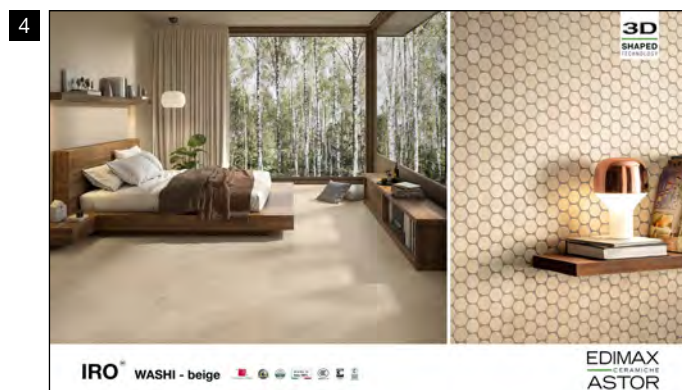

Washi - Beige
80x80 cm ret.
+ Abaco

Raku - Black
80x80 cm ret.
+ Abaco

GRES PORCELLANATO SMALTATO CON IMPASTI COLORATI

Loto - White

Kyusu - Moka

Akoya - Grey

Washi - Beige

Miso - Ochre