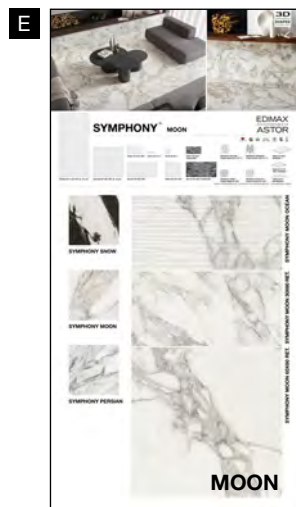

61P6F8
Sinottico Symphony E