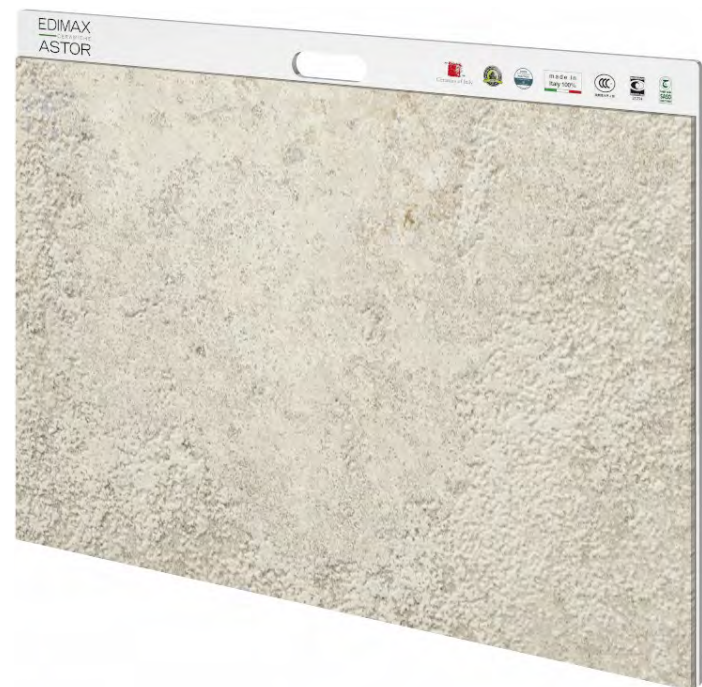

GRES PORCELLANATO SMALTATO CON IMPASTI COLORATI

FAESITE (vuota)

91x66 cm