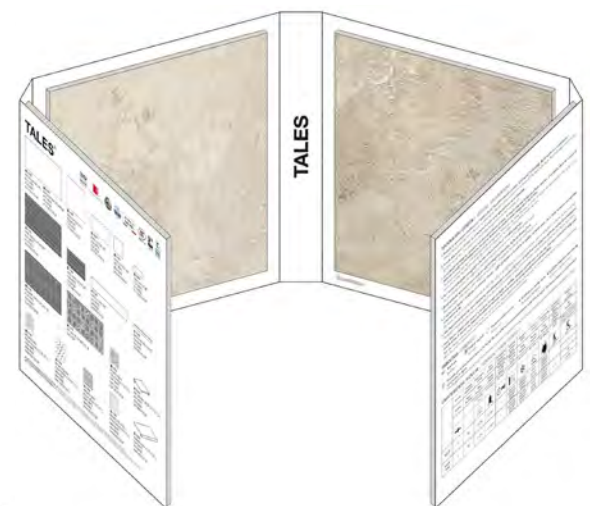

GRES PORCELLANATO SMALTATO CON IMPASTI COLORATI

C058

CATALOGO

24x24 cm (chiuso)
48x24 cm (aperto)

ARK KIT M

A7Y3

ARK KIT M

22,3x23x4,5 cm (chiuso)
97,7x23 cm (aperto)