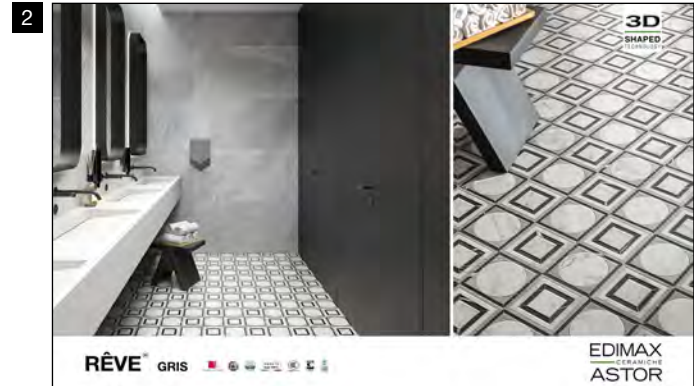

61P6D5
Sinottico Rêve R

61P6D6
Sinottico Rêve S

Noir
60x120 cm ret.
+ Abaco

GRES PORCELLANATO SMALTATO CON IMPASTI COLORATI

Rose

Gris

Blanc

Beige