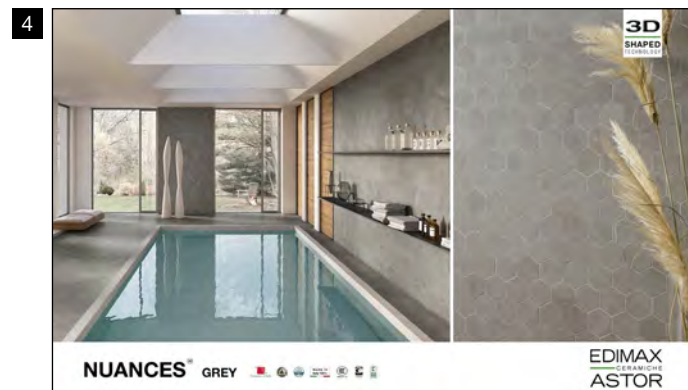

GRES PORCELLANATO SMALTATO CON IMPASTI COLORATI

Grey