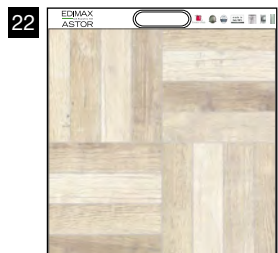

Patinbeige Strips
foglio 30x120 cm ret.

21
FAESITE (vuota)
121x66 cm

Patinbrown Strips
foglio 30x120 cm ret.

GRES PORCELLANATO SMALTATO CON IMPASTI COLORATI

FAESITE (vuota)
 Patinalmond Weave
 61x66 cm 60x60 cm ret.