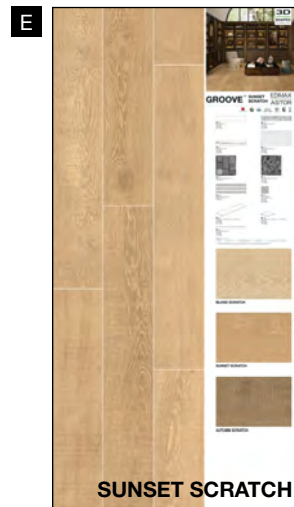

61P9D5
Sinottico Groove E