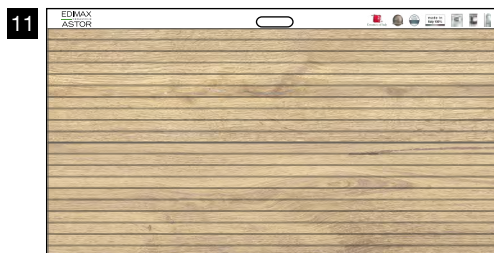

Burlcookie
20x120 cm ret.

FAESITE (vuota)

121x66 cm

Burlcoffee
20x120 cm ret.

FAESITE (vuota)

121x66 cm

Burlhoney Strips
foglio 30x120 cm ret.

FAESITE (vuota)