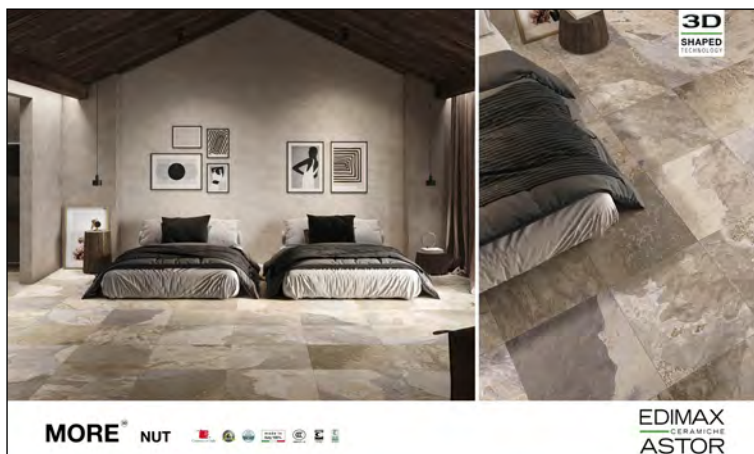

Nut
30x60,5 cm btr
+ 30x30 cm Dec. btr
+ Abaco

Milk
30x60,5 cm btr
+ 30x30 cm Dec. btr
+ Abaco

GRES PORCELLANATO SMALTATO CON IMPASTI COLORATI

1

Sunset

2

Sage

3