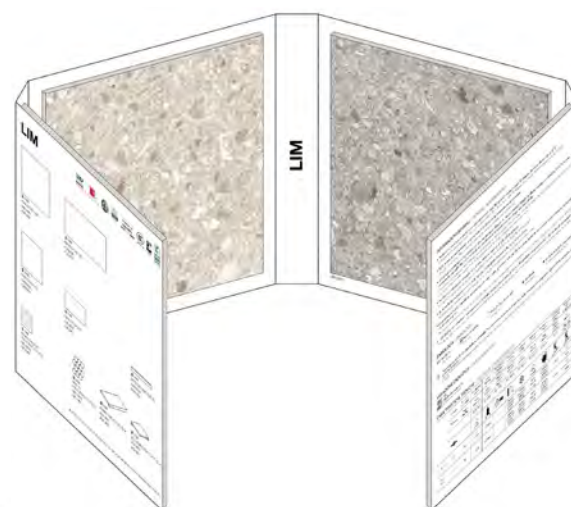

GRES PORCELLANATO SMALTATO CON IMPASTI COLORATI

CW12

CATALOGO

24x24 cm (chiuso)
48x24 cm (aperto)

ARK KIT M

A2U1

ARK KIT M

22,3x23x4,5 cm (chiuso)
97,7x23 cm (aperto)

Kg 3,750