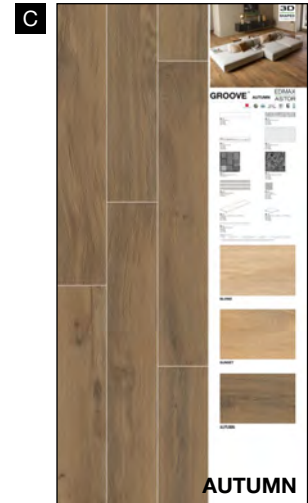

Pannello 81x103 cm
Cassettone Autumn 80x80 cm ret.

GRES PORCELLANATO SMALTATO CON IMPASTI COLORATI

61P9D1
Sinottico Groove A

61P9D2
Sinottico Groove B

61P9D3
Sinottico Groove C

Ogni pannello, esclusi i sinottici, può essere richiesto con o senza abaco.