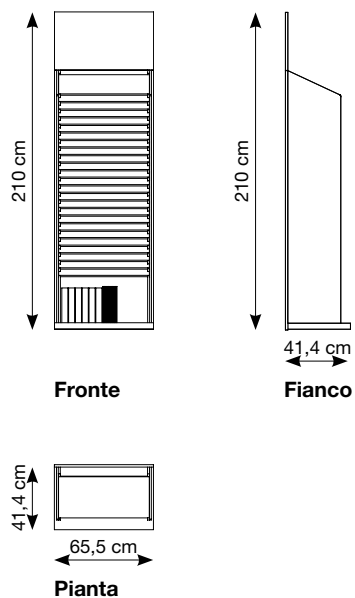

Expo Mobile per 30x60x10 mm

TR60

MOBILE CON 25 SPAZI
PER PEZZI 30x60