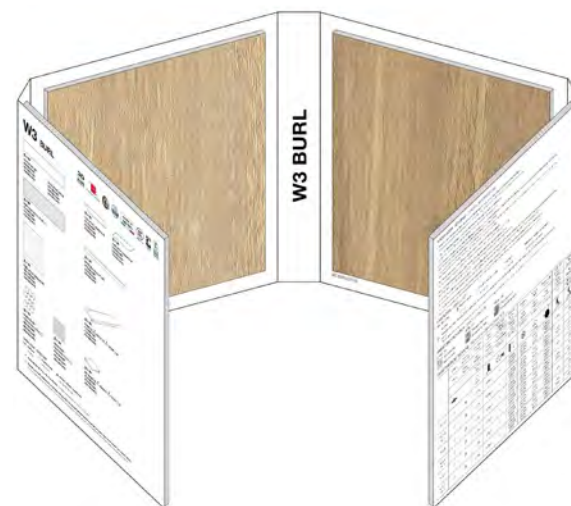

A2V3

ARK KIT M - VOL 2

22,3x23x4,5 cm (chiuso)
97,7x23 cm (aperto)
Kg. 3,750