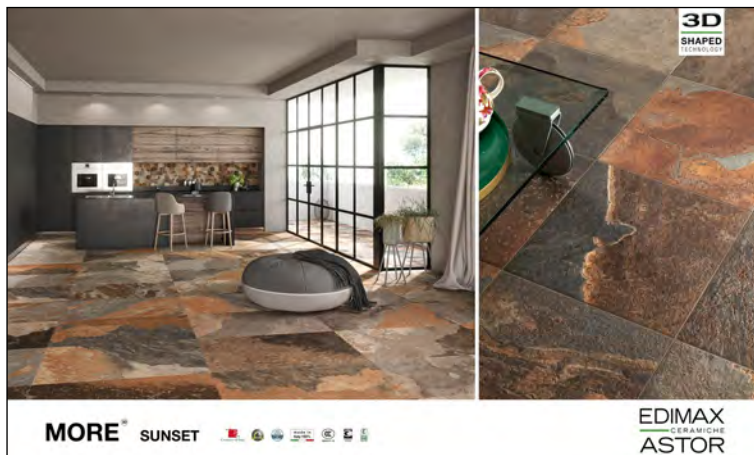

GRES PORCELLANATO SMALTATO CON IMPASTI COLORATI

1

Sunset