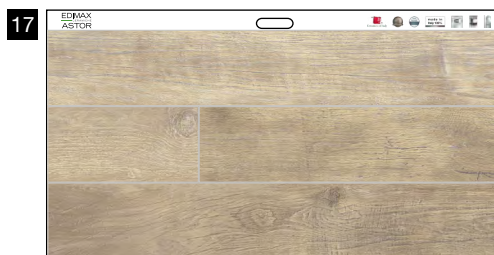

FAESITE (vuota)
Burlcookie Versailles
61x66 cm 60x60 cm ret.

FAESITE (vuota)
Burlcoffee Versailles
61x66 cm 60x60 cm ret.

GRES PORCELLANATO SMALTATO CON IMPASTI COLORATI

16
FAESITE (vuota)
121x66 cm

Patinalmond
20x120 cm ret.