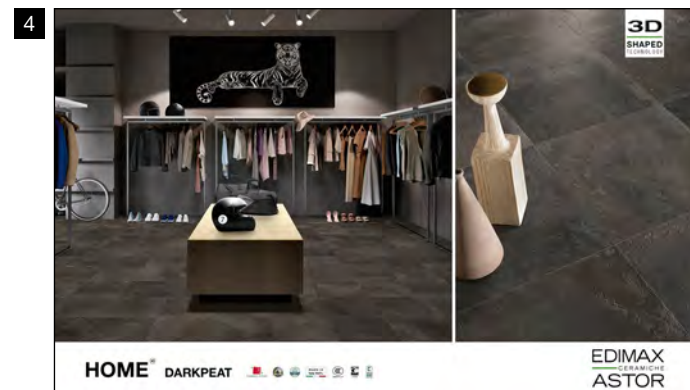

GRES PORCELLANATO SMALTATO CON IMPASTI COLORATI

Darkpeat