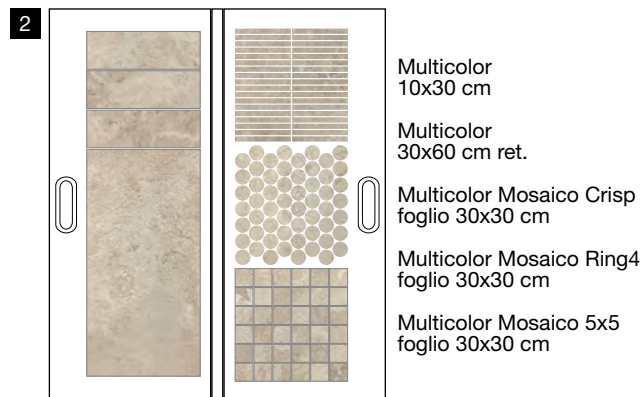

Cartella 4 (aperta)

62x138 cm

GRES PORCELLANATO SMALTATO CON IMPASTI COLORATI

Cartella 1 (aperta)

88,6x104 cm

Cartella 2 (aperta)

88,6x104 cm

Cartella 3 (aperta)