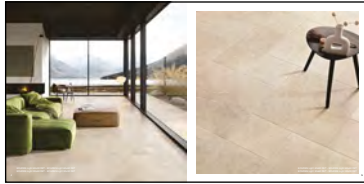

GRES PORCELLANATO SMALTATO CON IMPASTI COLORATI

CX61

CATALOGO

24x24 cm (chiuso)
48x24 cm (aperto)