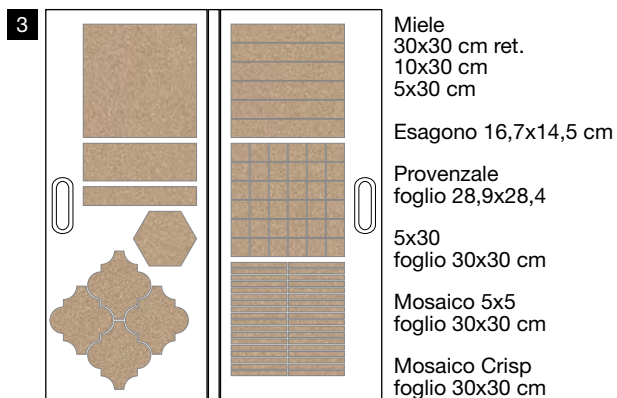

Cartella 3 (aperta)

88,6x104 cm

N.B.: Cartella 3 declinabile su tutti i colori della serie