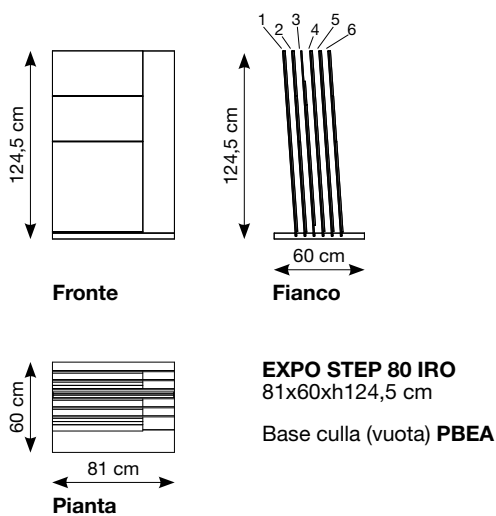

1
Pannello 81x123 cm
Loto - White 60x120 cm ret.