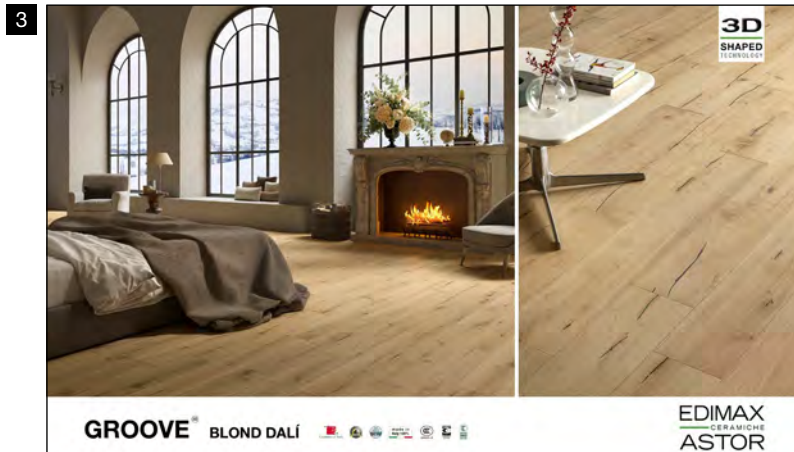

GRES PORCELLANATO SMALTATO CON IMPASTI COLORATI

Blond Dalí