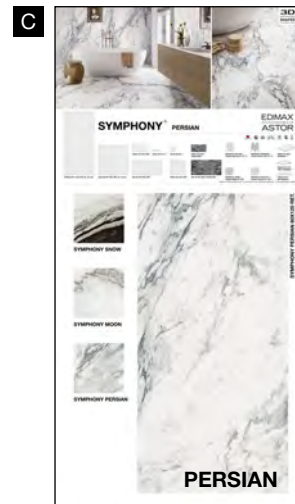

22,3x23x4,5 cm (chiuso)
97,7x23 cm (aperto)

GRES PORCELLANATO SMALTATO CON IMPASTI COLORATI

61P6F5
Sinottico Symphony A

61P6F6
Sinottico Symphony B

61P6F9
Sinottico Symphony C

Ogni pannello, esclusi i sinottici, può essere richiesto con o senza abaco.