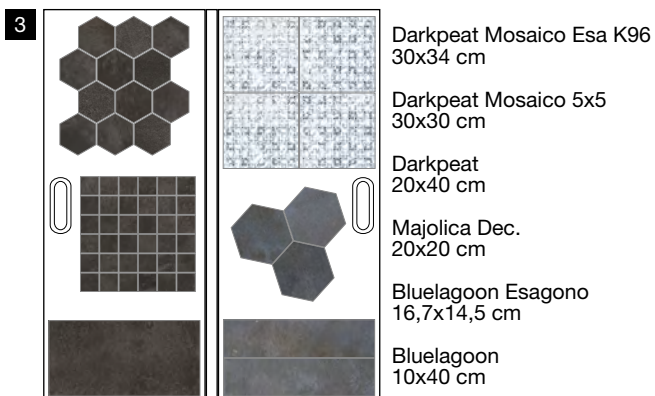

GRES PORCELLANATO SMALTATO CON IMPASTI COLORATI

Cartella 1 (aperta)

88,6x104 cm

Cartella 2 (aperta)

88,6x104 cm

Cartella 3 (aperta)

88,6x104 cm

CARTELLA (vuota)