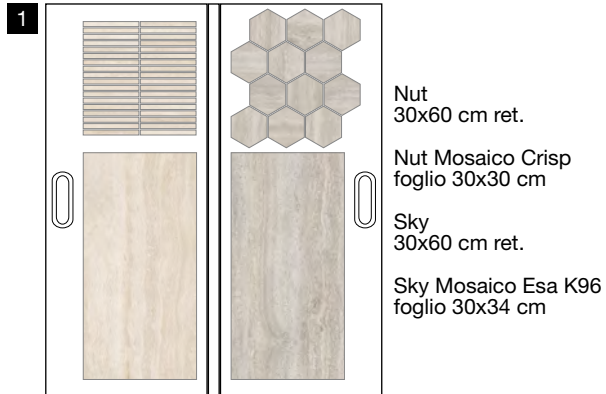

62x68x2 cm

Cartella 1 (aperta)

62x138 cm

Cartella 2 (aperta)

62x138 cm

Cartella 3 (aperta)

62x138 cm

GRES PORCELLANATO SMALTATO CON IMPASTI COLORATI