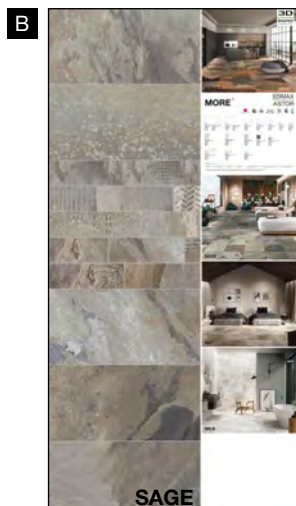

61P9H1
Sinottico More B
Sage 30x60,5 cm btr
+ 10x30 cm
+ 10x30 cm Dec.