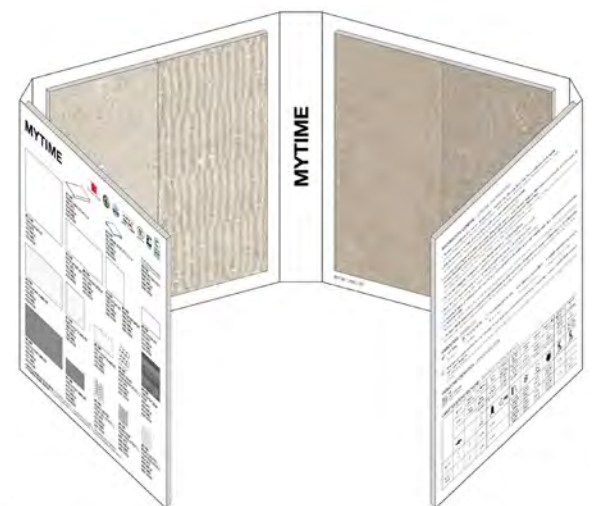

GRES PORCELLANATO SMALTATO CON IMPASTI COLORATI

CX36

CATALOGO

24x24 cm (chiuso)
48x24 cm (aperto)

ARK KIT M

A2U6

ARK KIT M

22,3x23x4,5 cm (chiuso)
98,7x23 cm (aperto)