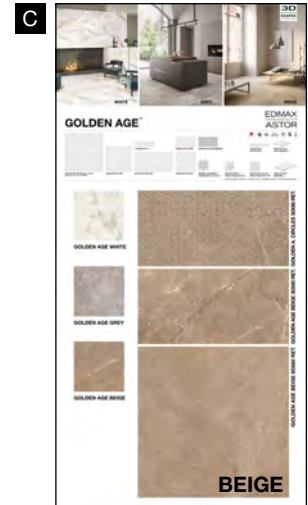

61P2R5
Sinottico Golden Age C

Ogni pannello, esclusi i sinottici, può essere richiesto con o senza abaco.