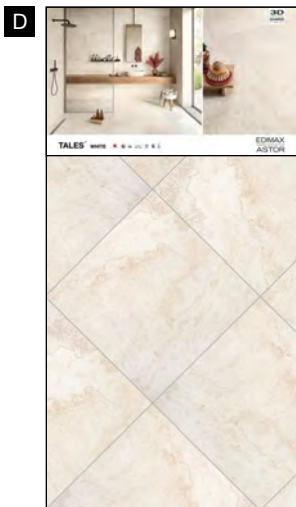

White
60x60 cm ret.
+ Abaco