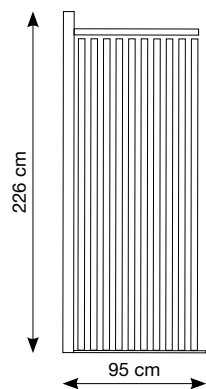

Fianco

MOD. EXTENSION 100

Mod. Extension 100

EXTE