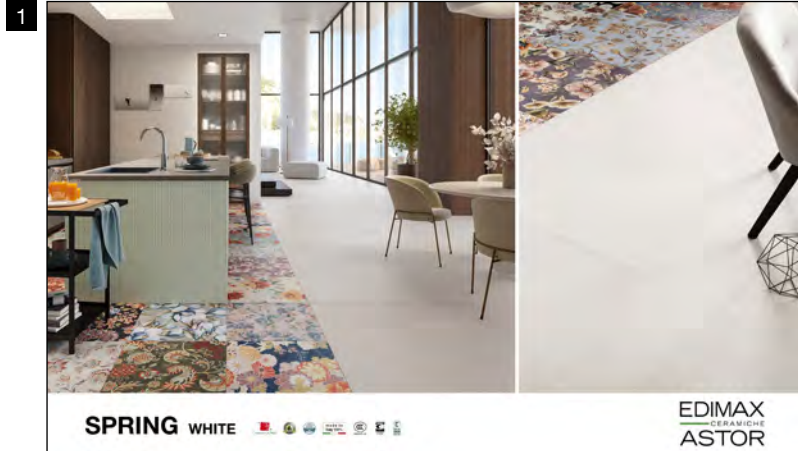

S

Grey
80x80 cm ret.
+ Abaco

T

Sand
80x80 cm ret.
+ Abaco

Ogni pannello, esclusi
i sinottici, può essere
richiesto con o senza
abaco.

SPRING

ABACHI 100x60x1 cm

GRES PORCELLANATO SMALTATO CON IMPASTI COLORATI