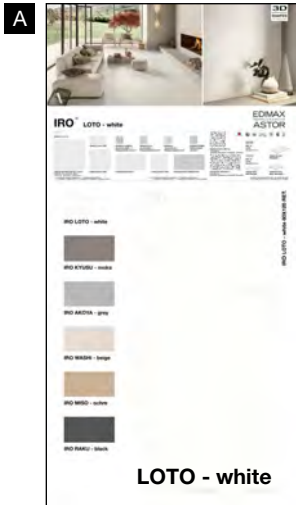

GRES PORCELLANATO SMALTATO CON IMPASTI COLORATI

61P3W1
Sinottico Iro A