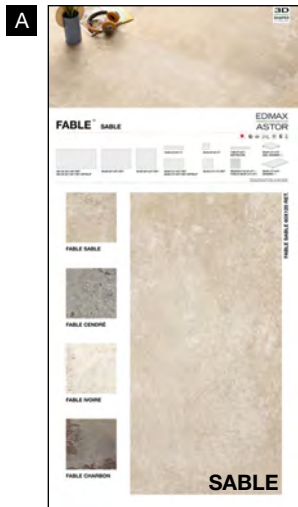

61P7T1
Sinottico Fable A

61P7T2
Sinottico Fable B

61P7T3
Sinottico Fable C

61P7T4
Sinottico Fable D

Ogni pannello, esclusi i sinottici, può essere richiesto con o senza abaco.

Sable
60x90 cm ret.
+ 60x60 cm ret.
+ 30x60 cm ret.
+ 30x30 cm ret. + Abaco