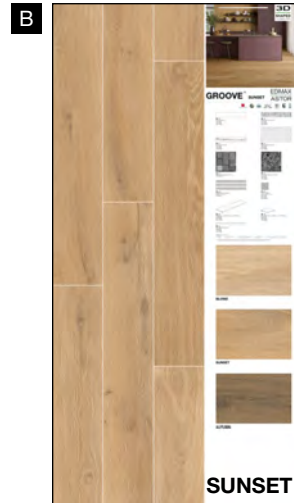

61P9D2
Sinottico Groove B