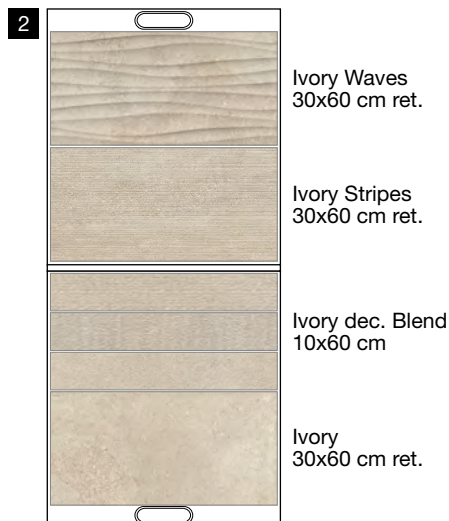

5

Cream

GRES PORCELLANATO SMALTATO CON IMPASTI COLORATI

CARTELLA (vuota)

62x68x2 cm

Cartella 1 (aperta)

62x138 cm

Cartella 2 (aperta)