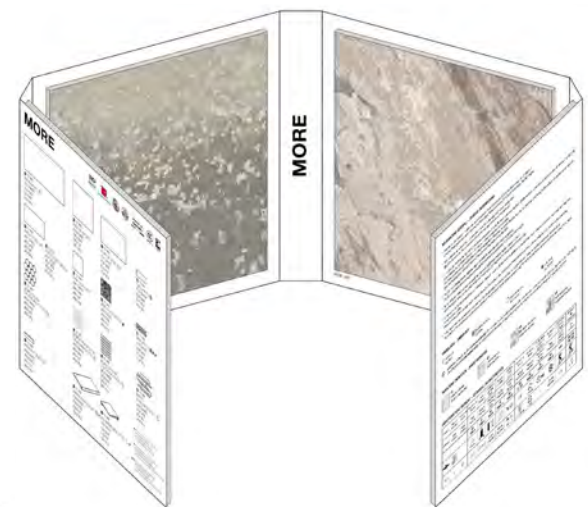

88,6x104 cm

Cartella 3 (aperta)

88,6x104 cm

N.B.: Cartella 3 declinabile su tutti i colori della serie

CARTELLA (vuota)

43x104 cm

GRES PORCELLANATO SMALTATO CON IMPASTI COLORATI

CX14

CATALOGO

24x24 cm (chiuso)
48x24 cm (aperto)

ARK KIT M

A2T8

ARK KIT M

22,3x23x4,5 cm (chiuso)
99,7x23 cm (aperto)

GRES PORCELLANATO SMALTATO CON IMPASTI COLORATI

61P9G9
Sinottico More A