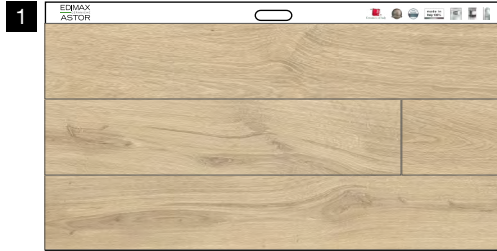

Autumn Dalí

GRES PORCELLANATO SMALTATO CON IMPASTI COLORATI

FAESITE (vuota)

121x66 cm

Blond
20x120 cm ret.

FAESITE (vuota)

121x66 cm

Blond Scratch
20x120 cm ret.