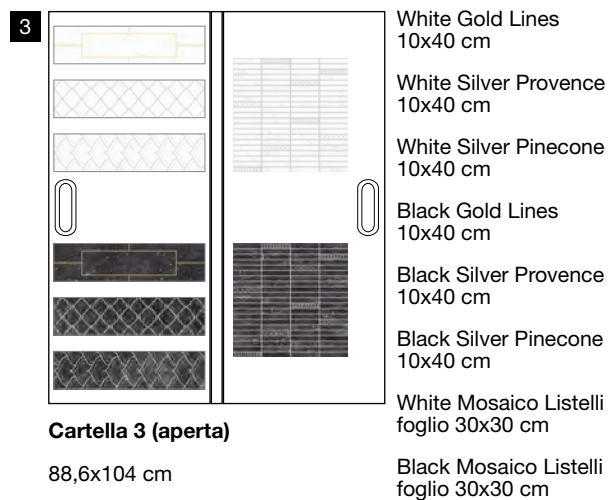

GRES PORCELLANATO SMALTATO CON IMPASTI COLORATI

CARTELLA (vuota)

43x104 cm