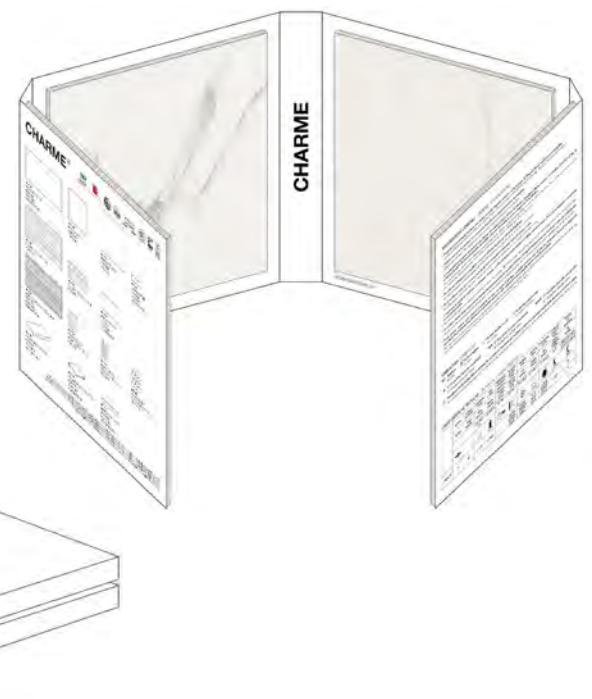

GRES PORCELLANATO SMALTATO CON IMPASTI COLORATI

CW13

CATALOGO

24x24 cm (chiuso)
48x24 cm (aperto)

ARK KIT M

A2U3

ARK KIT M

22,3x23x4,5 cm (chiuso)
97,5x23 cm (aperto)