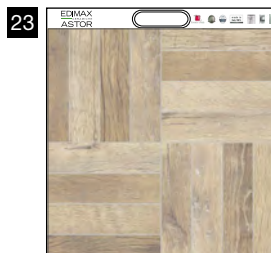

Patinbeige Strips
foglio 30x120 cm ret.

21
FAESITE (vuota)
121x66 cm

Patinbrown Strips
foglio 30x120 cm ret.

GRES PORCELLANATO SMALTATO CON IMPASTI COLORATI

FAESITE (vuota)
 Patinalmond Weave
 61x66 cm 60x60 cm ret.