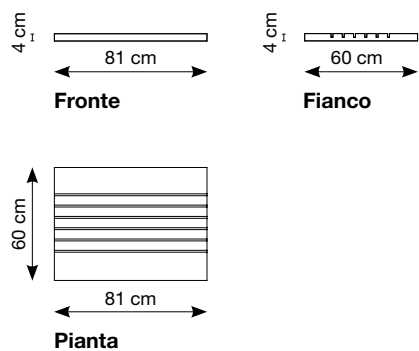

6 INCAVI DA 12 MM

Base vuota misura 81x60xh4 cm

PBEA