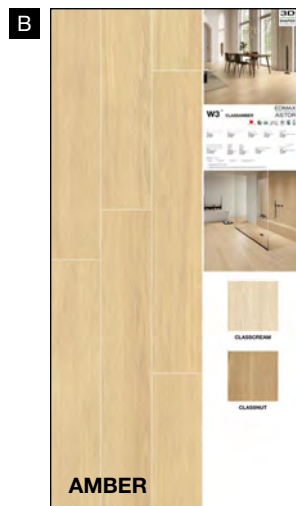

ARK KIT M - VOL 3

22,3x23x4,5 cm (chiuso)
97,7x23 cm (aperto)
Kg. 3,750

GRES PORCELLANATO SMALTATO CON IMPASTI COLORATI

61P905
Sinottico Classcream A

61P906
Sinottico Classamber B

61P907
Sinottico Classnut C