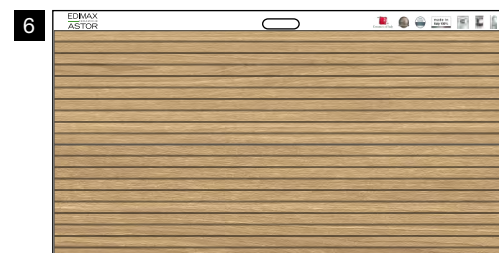

Classnut
20x120 cm ret.

FAESITE (vuota)

121x66 cm

Classcream Strips
foglio 30x120 cm ret.

FAESITE (vuota)

121x66 cm

Classamber Strips
foglio 30x120 cm ret.

FAESITE (vuota)