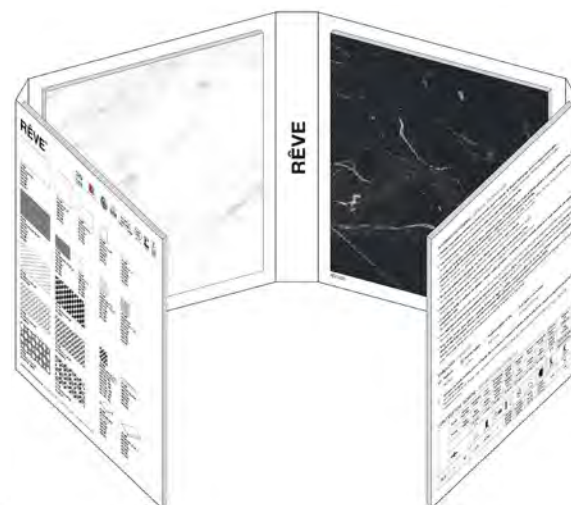

GRES PORCELLANATO SMALTATO CON IMPASTI COLORATI

CX62

CATALOGO

24x24 cm (chiuso)
48x24 cm (aperto)

ARK KIT M

A7G8

ARK KIT M

22,3x23x4,5 cm (chiuso)
97,7x23 cm (aperto)