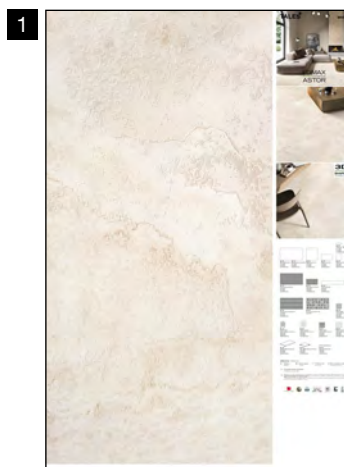

GRES PORCELLANATO SMALTATO CON IMPASTI COLORATI

1 Pannello 81x123 cm
White 60x120 cm ret.