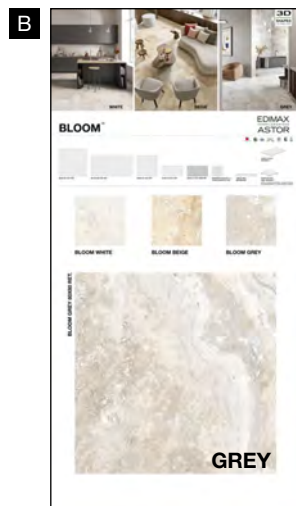

61P9I8
Sinottico Bloom B