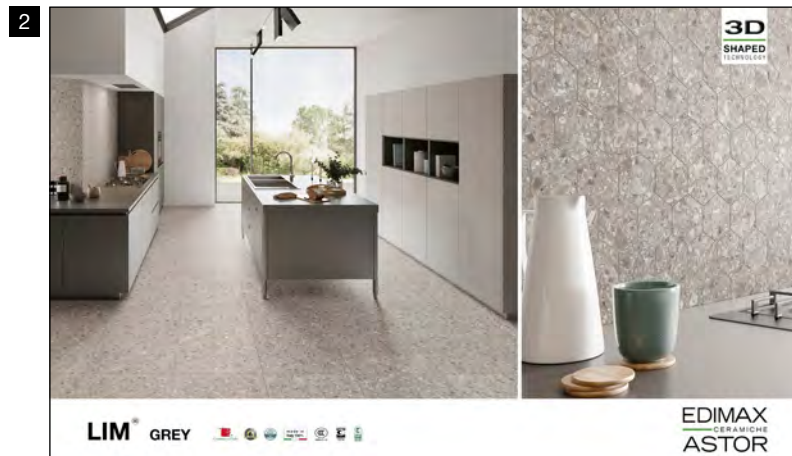

White
60x60 cm ret.
+ 30x60 cm ret.

Grey
60x60 cm ret.
+ 30x60 cm ret.

GRES PORCELLANATO SMALTATO CON IMPASTI COLORATI

White

Grey

GRES PORCELLANATO SMALTATO CON IMPASTI COLORATI

CARTELLA (vuota)

62x68x2 cm