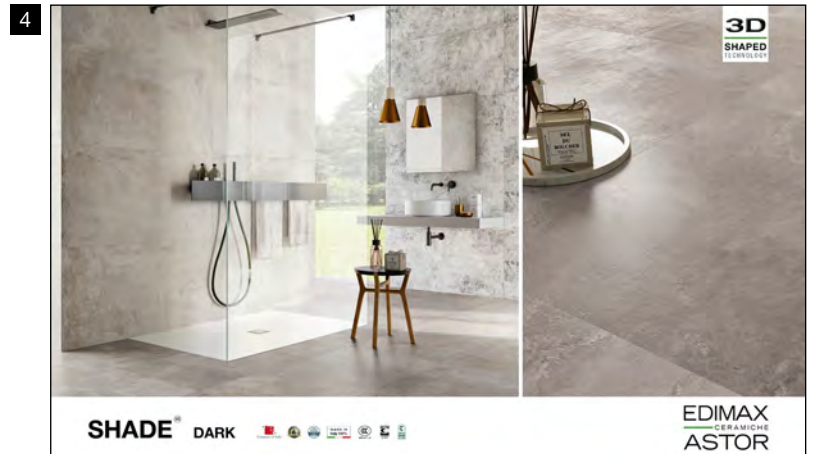

61P9C4
Sinottico Shade O
Grey 30x60 cm ret.
+ Impression 30x60 cm ret.

GRES PORCELLANATO SMALTATO CON IMPASTI COLORATI

Light

Grey

Ivory

Dark

GRES PORCELLANATO SMALTATO CON IMPASTI COLORATI

CARTELLA (vuota)