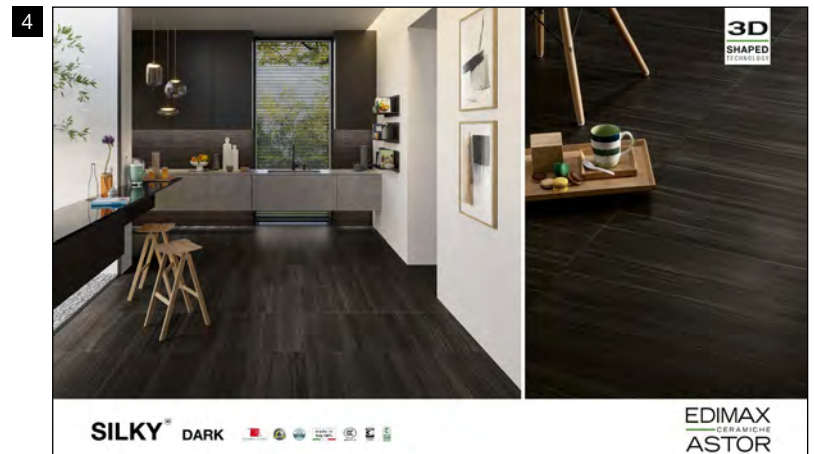

Dark
30x60 cm ret.
+ Mos. Crisp foglio 30x30 cm
+ Abaco

GRES PORCELLANATO SMALTATO CON IMPASTI COLORATI

White

Beige

Grey

Dark

GRES PORCELLANATO SMALTATO CON IMPASTI COLORATI

CARTELLA (vuota)