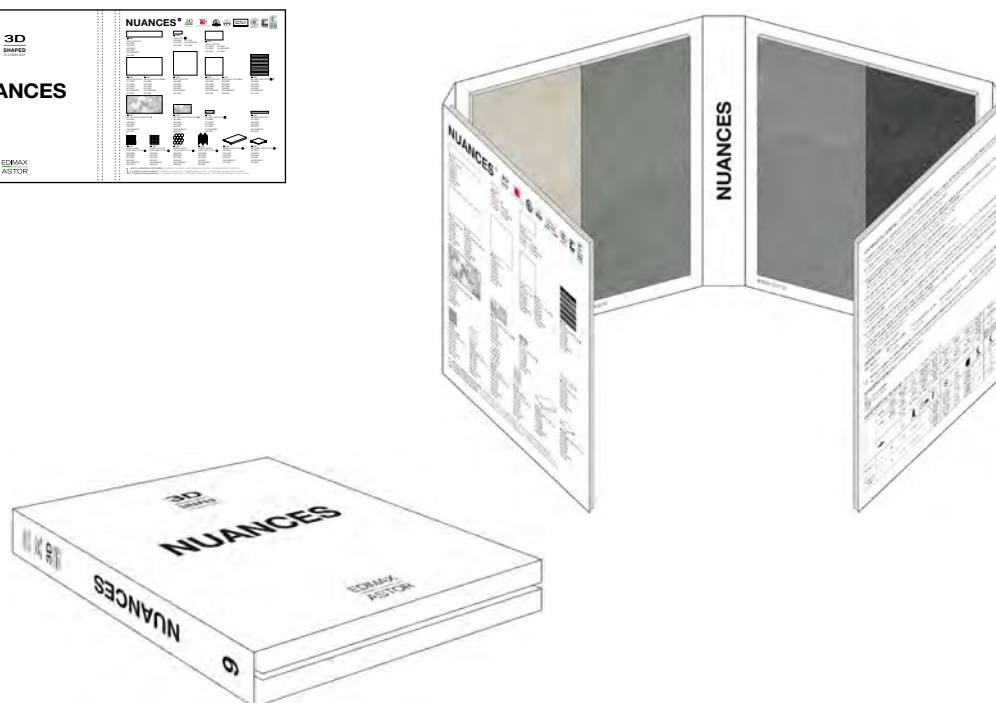

A2X1

ARK KIT M

22,3x23x4,5 cm (chiuso)
97,7x23 cm (aperto)