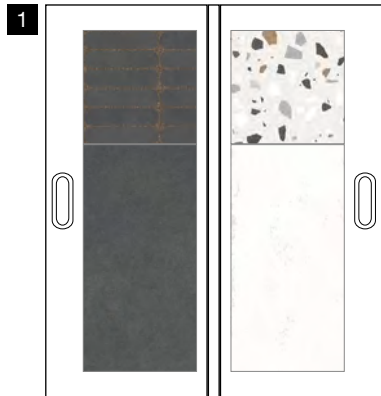

GRES PORCELLANATO SMALTATO CON IMPASTI COLORATI

Raku - Black
30x60 cm ret.

Mochi Raku - Black
60x120 cm

Loto - White
30x60 cm ret.

Ishi Bianco
60x120 cm
(tagliato a 30x30)

Cartella 1 (aperta)

88,6x104 cm