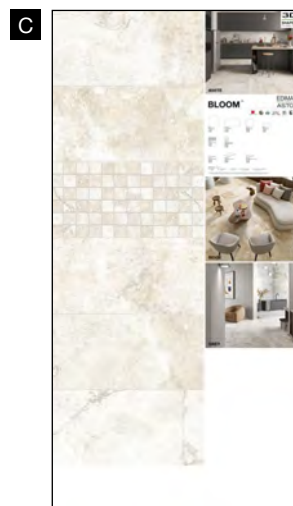

61P9L1
Sinottico Bloom C
White 30x60 cm ret.
+ Mosaico 5x5 Foglio
30x30 cm