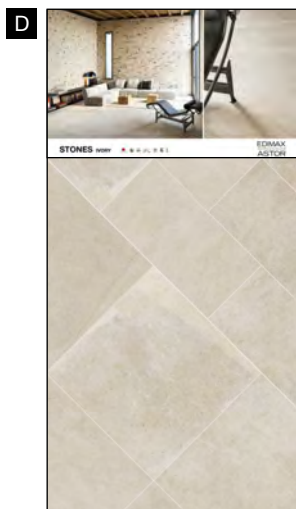

Ivory
60x60 cm ret.
+ 30x60 cm ret.
+ Abaco