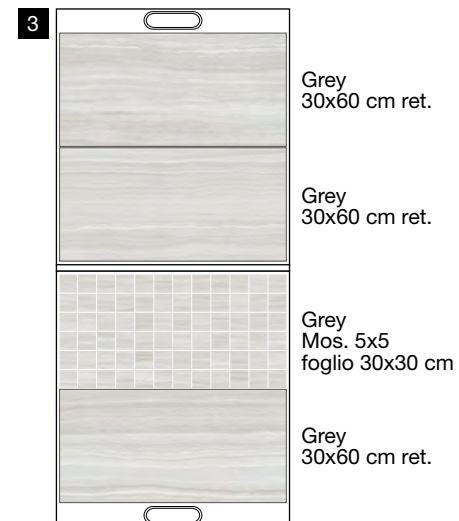

Ogni pannello, esclusi i sinottici, può essere richiesto con o senza abaco.

White
30x60 cm ret.
+ Mos. Chevron foglio 30x31 cm
+ Abaco

Beige
30x60 cm ret.
+ Mos. Crisp foglio 30x30 cm
+ Abaco

Grey
30x60 cm ret.
+ Mos. 5x5 foglio 30x30 cm
+ Abaco

Dark
30x60 cm ret.
+ Mos. Crisp foglio 30x30 cm
+ Abaco

GRES PORCELLANATO SMALTATO CON IMPASTI COLORATI

White

Beige

Grey

Dark

GRES PORCELLANATO SMALTATO CON IMPASTI COLORATI

CARTELLA (vuota)

62x68x2 cm

Cartella 1 (aperta)

62x138 cm

Cartella 2 (aperta)

62x138 cm

Cartella 3 (aperta)

62x138 cm

Cartella 4 (aperta)