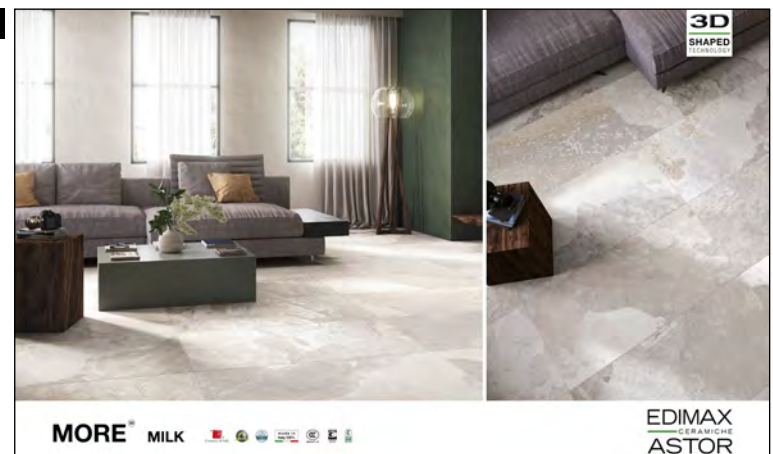

GRES PORCELLANATO SMALTATO CON IMPASTI COLORATI

1

2

3

4

Milk