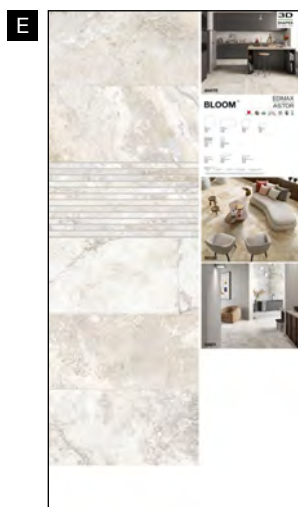

Ogni pannello, esclusi i sinottici, può essere richiesto con o senza abaco.

61P9M3
Sinottico Bloom E
Grey 30x60 cm ret.
+ Rise 30x60 cm ret.

White
60x60 cm ret.
+ Abaco

Beige
60x60 cm ret.
+ Abaco

Grey
60x60 cm ret.
+ Abaco