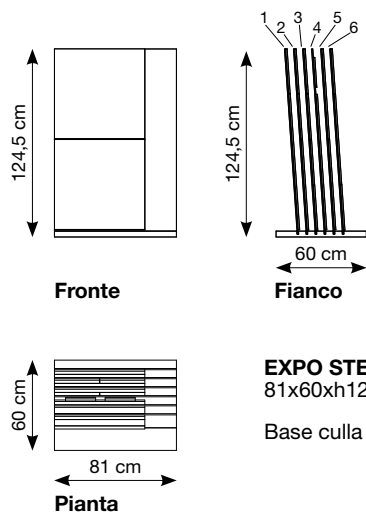

CARTELLA (vuota)

62x68x2 cm

Cartella 1 (aperta)

62x138 cm

Gold
60x60 cm ret.

Gold
30x60 cm ret.

Gems
30x60 cm ret.

Cartella 2 (aperta)

FAESITE (vuota)

80x90 cm

GRES PORCELLANATO SMALTATO CON IMPASTI COLORATI

CX61

CATALOGO

24x24 cm (chiuso)
48x24 cm (aperto)

ARK KIT M

A7G7

ARK KIT M

22,3x23x4,5 cm (chiuso)
97,7x23 cm (aperto)

GRES PORCELLANATO SMALTATO CON IMPASTI COLORATI

EXPO STEP 80 ECHOES

Culla (con pannelli) E1C9

EXPO STEP 80 ECHOES
81x60xh124,5 cm

Base culla (vuota) PBEA