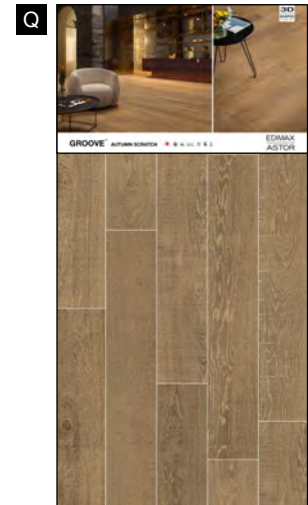

Sunset
20x120 cm ret.
+ Abaco

Autumn
20x120 cm ret.
+ Abaco

Blond Scratch
20x120 cm ret.
+ Abaco

Sunset Scratch
20x120 cm ret.
+ Abaco

Autumn Scratch
20x120 cm ret.
+ Abaco

GRES PORCELLANATO SMALTATO CON IMPASTI COLORATI