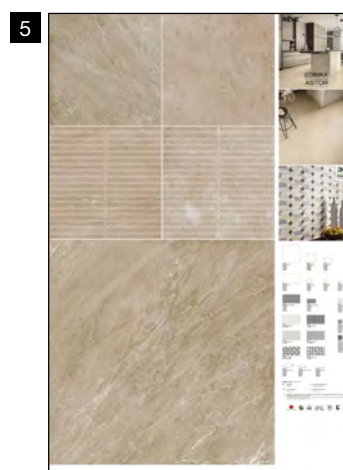

Pannello 81x123 cm
Gris 20x20 cm
+ 10x30 cm

Pannello 81x123 cm
Noir 30x60 cm ret.
+ Mosaico 5x5 foglio 30x30 cm
+ 30x30 cm ret.

Pannello 81x123 cm
Beige 60x60 cm ret.
+ Mosaico Crisp foglio 30x30 cm
+ 30x30 cm ret.