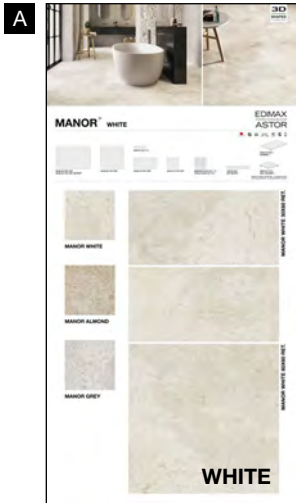

GRES PORCELLANATO SMALTATO CON IMPASTI COLORATI

61P6Q3
Sinottico Manor A