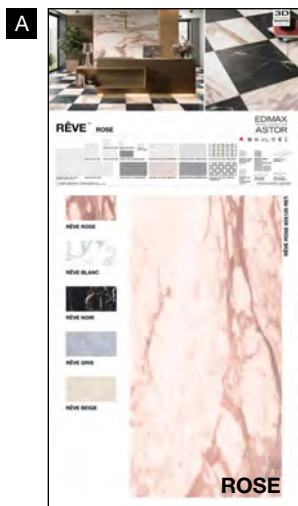

GRES PORCELLANATO SMALTATO CON IMPASTI COLORATI

61P5D1
Sinottico Rêve A