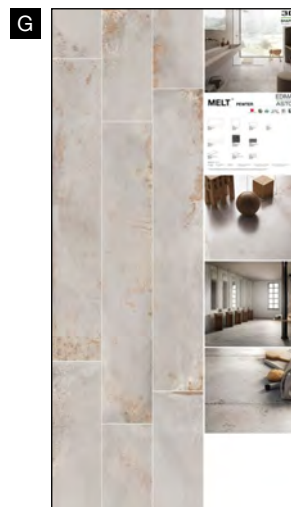

61P9V2
Sinottico Pewter
20x120 cm ret.