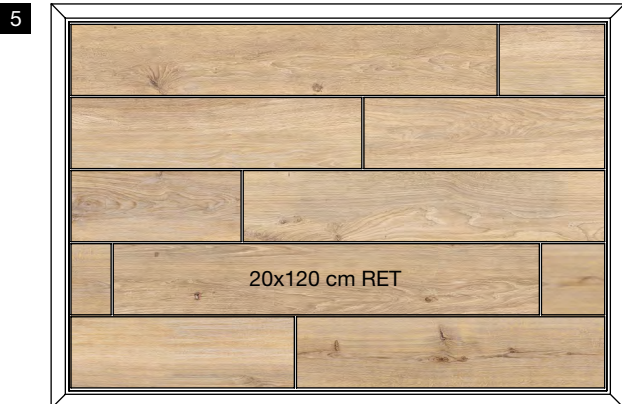

45,3x75,8 cm

Cornici metalliche misure esterne: 113x148,5x2,5 cm

Cornici metalliche misure interne: 103x138,5x2,5 cm

Pannello: 102,5x138x1,4 cm

PANNELLI PER PAVIMENTO E CORNICI METALLICHE

Cornici metalliche misure esterne: 114x161,5x2,5 cm