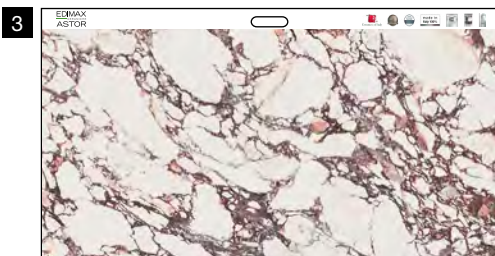

Rubis
60x120 cm ret.

FAESITE (vuota)

121x66 cm