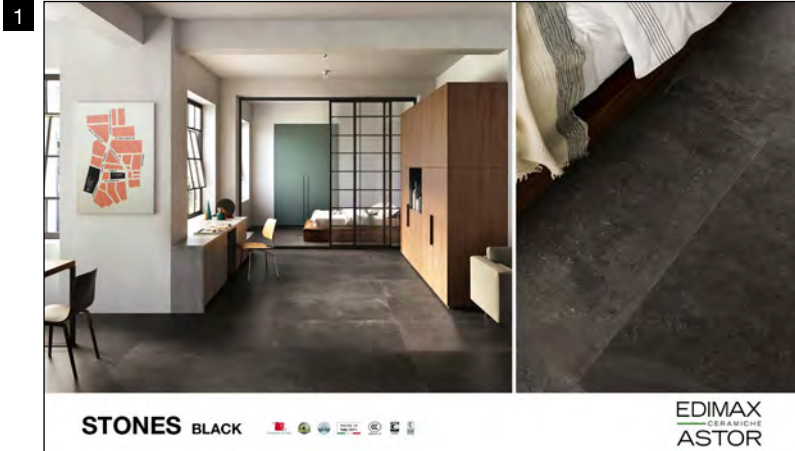

Amber
60x60 cm ret.
+ 30x60 cm ret.
+ Abaco

Ivory
60x60 cm ret.
+ 30x60 cm ret.
+ Abaco

Grey
60x60 cm ret.
+ 30x60 cm ret.
+ Abaco

GRES PORCELLANATO SMALTATO CON IMPASTI COLORATI

Black

Amber

Ivory

Grey