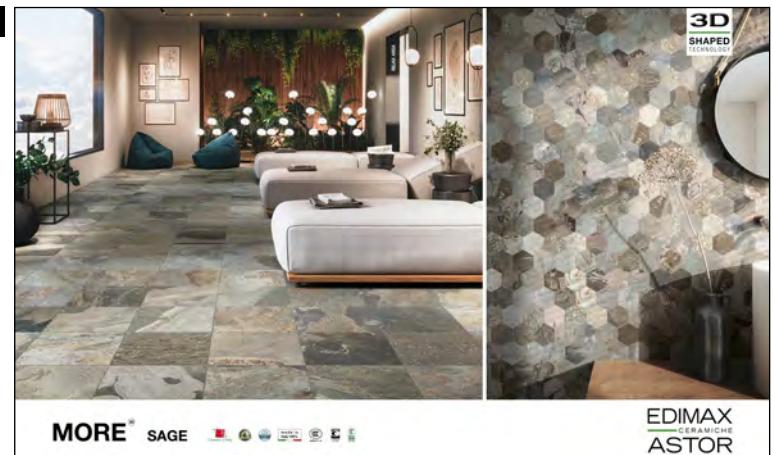

Nut
30x60,5 cm btr
+ 30x30 cm Dec. btr
+ Abaco

Milk
30x60,5 cm btr
+ 30x30 cm Dec. btr
+ Abaco

GRES PORCELLANATO SMALTATO CON IMPASTI COLORATI

1

Sunset

2

Sage

3