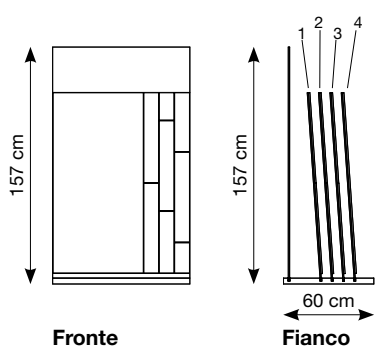

EXPO STEP 90 FABLE
91x60xh157 cm

EXPO STEP 90 FABLE

Culla (con pannelli) H2V9