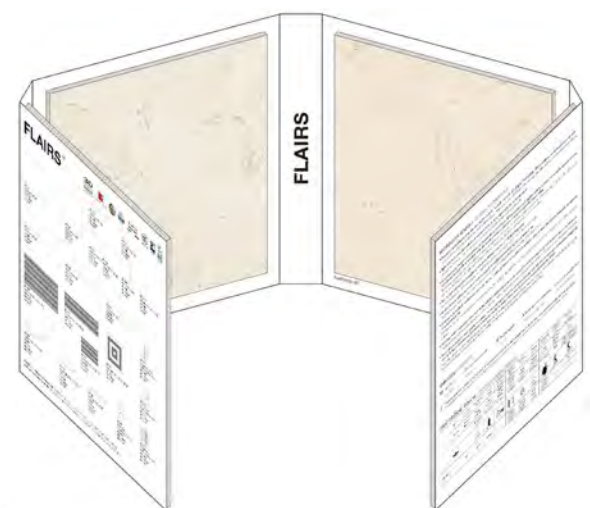

GRES PORCELLANATO SMALTATO CON IMPASTI COLORATI

XLK3

ESTERNO

INTERNO

PIEGHEVOLE

24x24 cm (chiuso)
715x24 cm (aperto)

ARK KIT M

H8C2

ARK KIT M

22,3x23x4,5 cm (chiuso)
97,7x23 cm (aperto)