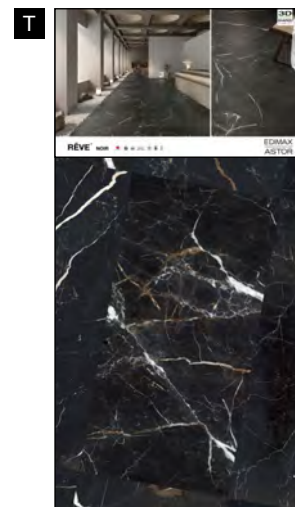

Noir
60x120 cm ret.
+ Abaco