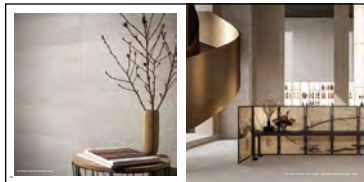

FAESITE (vuota)

121x66 cm

Nut
60x120 cm ret.

Milk
60x120 cm ret.

GRES PORCELLANATO SMALTATO CON IMPASTI COLORATI

CX36

CATALOGO

24x24 cm (chiuso)
48x24 cm (aperto)