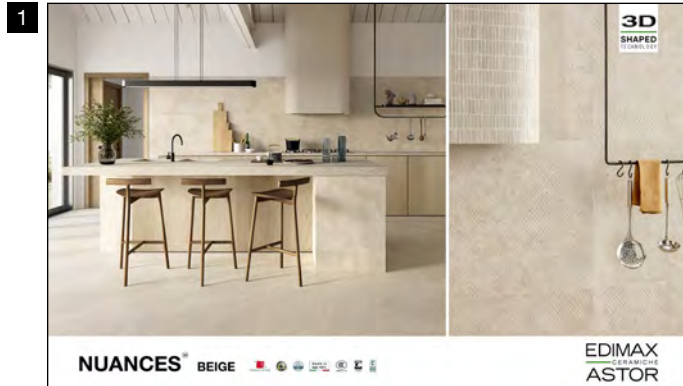

Pearl
80x80 cm ret.
+ Abaco

Grey
80x80 cm ret.
+ Abaco

Anthracite
60x60 cm ret.
+ 30x60 cm ret.
+ Mosaico Tatami foglio
30x30 cm
+ Abaco

Sage
60x60 cm ret.
+ 10x30 cm
+ Abaco

GRES PORCELLANATO SMALTATO CON IMPASTI COLORATI