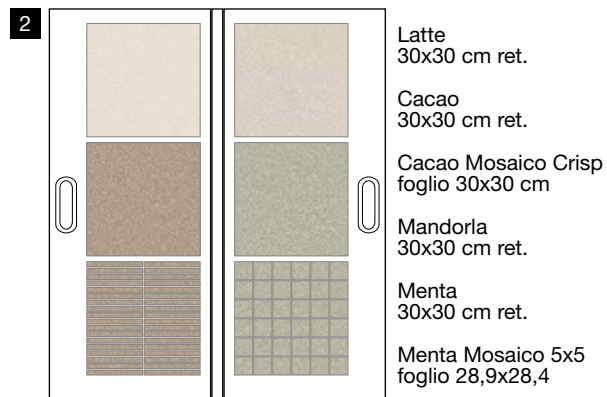

CARTELLA (vuota)

62x68x2 cm

Cartella 1 (aperta)

62x138 cm

GRES PORCELLANATO SMALTATO CON IMPASTI COLORATI

Cartella 1 (aperta)

88,6x104 cm

Cartella 2 (aperta)