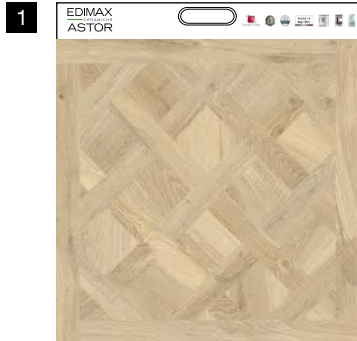

Cassettone
Blond
80x80 cm ret.

FAESITE (vuota)

80x90 cm

Cassettone
Sunset
80x80 cm ret.

FAESITE (vuota)

80x90 cm

Cassettone
Autumn
80x80 cm ret.

FAESITE (vuota)