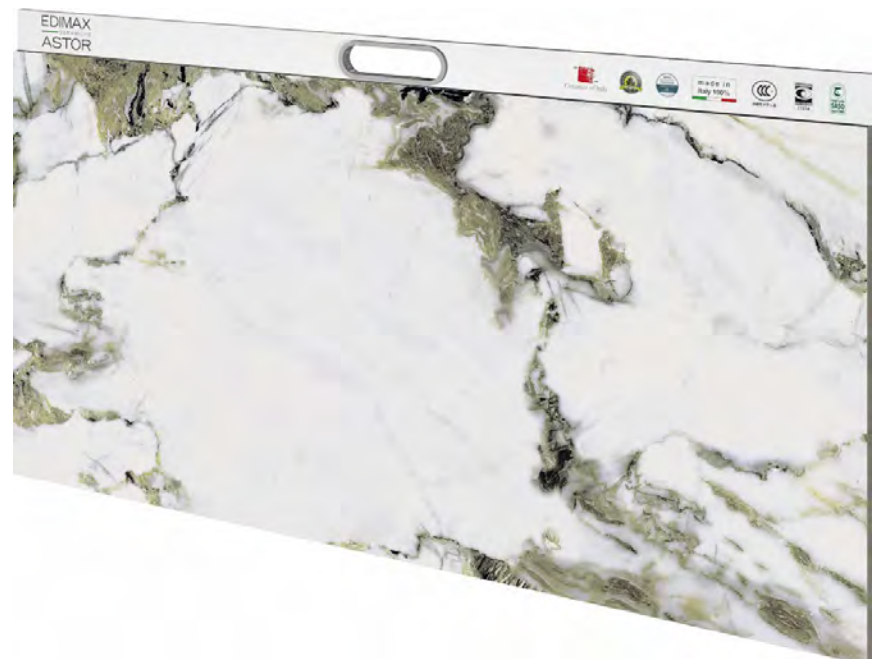

GRES PORCELLANATO SMALTATO CON IMPASTI COLORATI

FAESITE (vuota)

121x66 cm

FAESITE (vuota)

121x66 cm

FAESITE (vuota)

121x66 cm