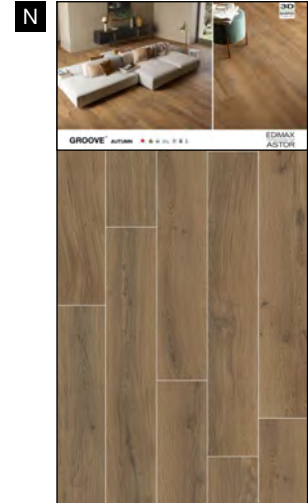

Autumn
20x120 cm ret.
+ Abaco