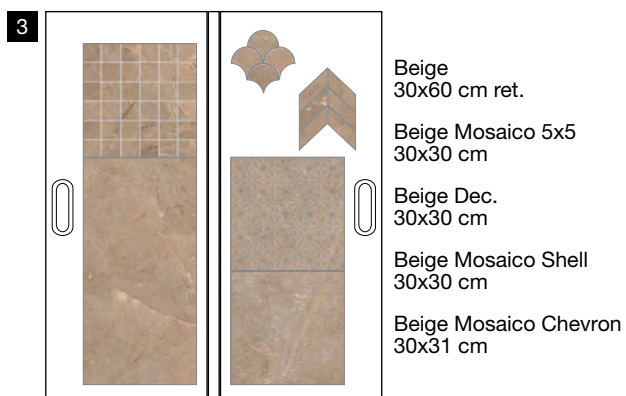

Cartella 3 (aperta)

62x138 cm

Beige Circles
30x60 cm ret.

Beige
30x60 cm ret.

Beige
60x60 cm ret.

GRES PORCELLANATO SMALTATO CON IMPASTI COLORATI

Cartella 1 (aperta)

88,6x104 cm

Cartella 2 (aperta)

88,6x104 cm

Cartella 3 (aperta)

88,6x104 cm

CARTELLA (vuota)

43x104 cm

GRES PORCELLANATO SMALTATO CON IMPASTI COLORATI

1