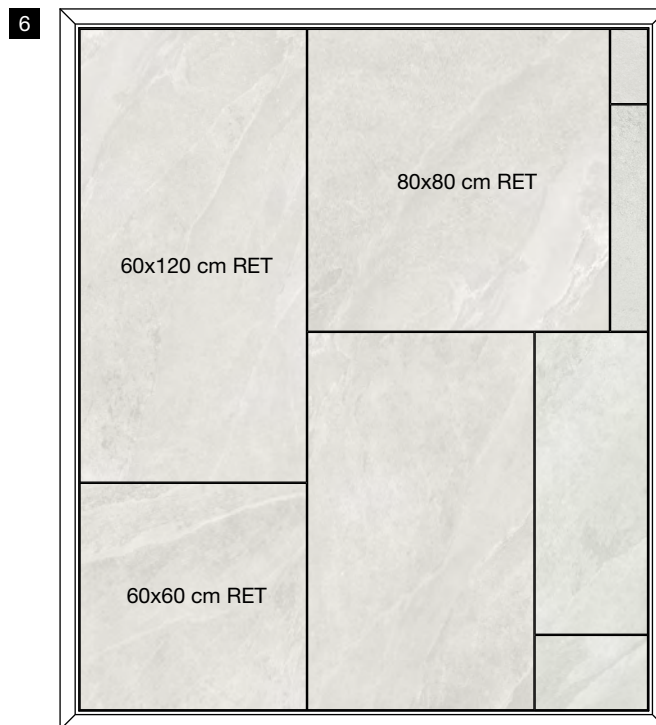

Cornici metalliche misure esterne: 191x161x2,5 cm

Cornici metalliche misure interne: 181x151x2,5 cm

Pannello: 180,5x150,5x1,4 cm