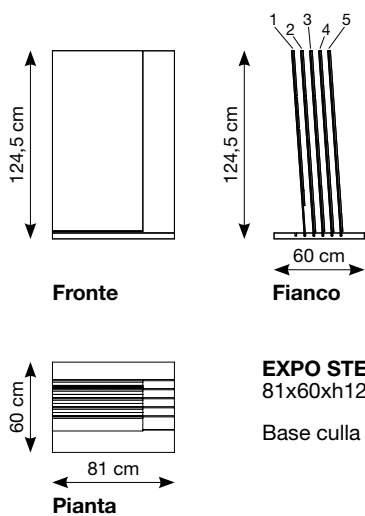

EXPO STEP 80 PATHOS
81x60xh124,5 cm

Base culla (vuota) **PBEA**