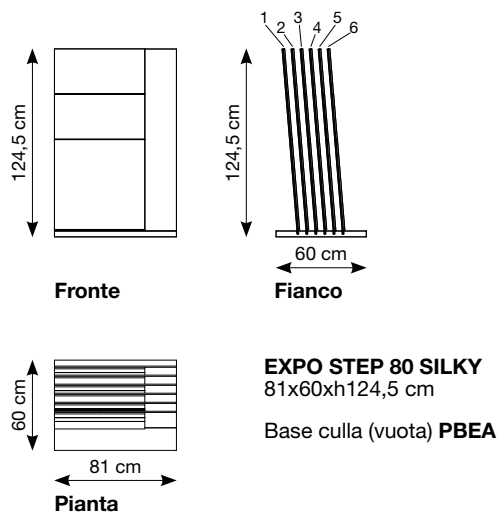

EXPO STEP 80 SILKY

Culla (con pannelli) E1Y7

4
Pannello 81x123 cm
Dark Surf 60x120 cm ret.