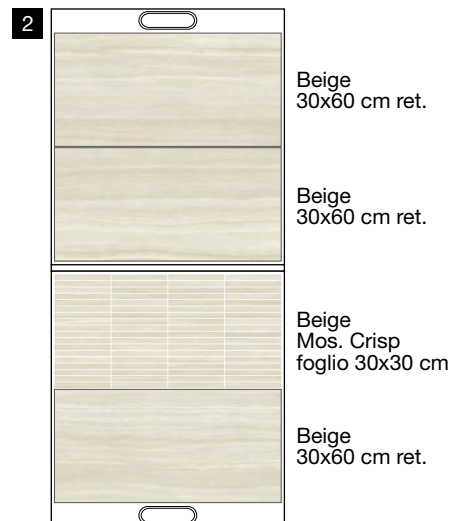

Ogni pannello, esclusi i sinottici, può essere richiesto con o senza abaco.

White
30x60 cm ret.
+ Mos. Chevron foglio 30x31 cm
+ Abaco

Beige
30x60 cm ret.
+ Mos. Crisp foglio 30x30 cm
+ Abaco

Grey
30x60 cm ret.
+ Mos. 5x5 foglio 30x30 cm
+ Abaco

Dark
30x60 cm ret.
+ Mos. Crisp foglio 30x30 cm
+ Abaco

GRES PORCELLANATO SMALTATO CON IMPASTI COLORATI

White

Beige

Grey

Dark

GRES PORCELLANATO SMALTATO CON IMPASTI COLORATI

CARTELLA (vuota)

62x68x2 cm

Cartella 1 (aperta)

62x138 cm

Cartella 2 (aperta)

62x138 cm

Cartella 3 (aperta)

62x138 cm

Cartella 4 (aperta)