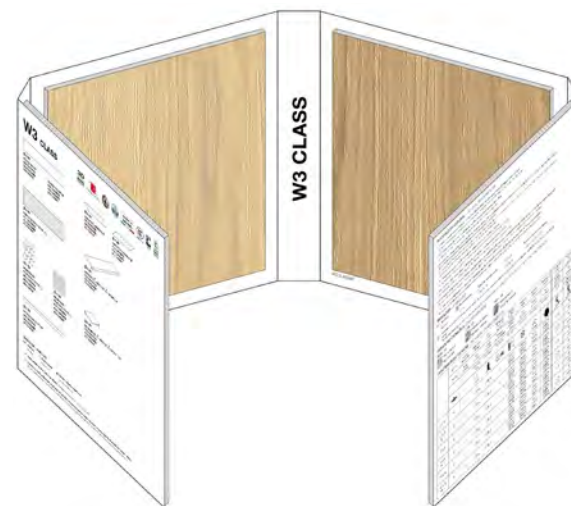

A2V2

ARK KIT M - VOL 1

22,3x23x4,5 cm (chiuso)
97,7x23 cm (aperto)
Kg. 3,750