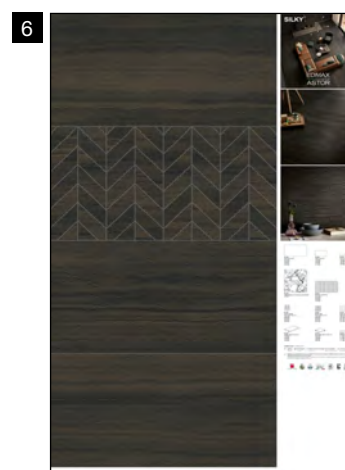

3
Pannello 81x123 cm
Grey 30x60 cm ret.
+ Mos. 5x5 foglio 30x30 cm

EXPO STEP 80 SILKY

Culla (con pannelli) E1Y7

4
Pannello 81x123 cm
Dark Surf 60x120 cm ret.

5
Pannello 81x123 cm
Beige 30x60 cm ret.
+ 7,5x30 cm