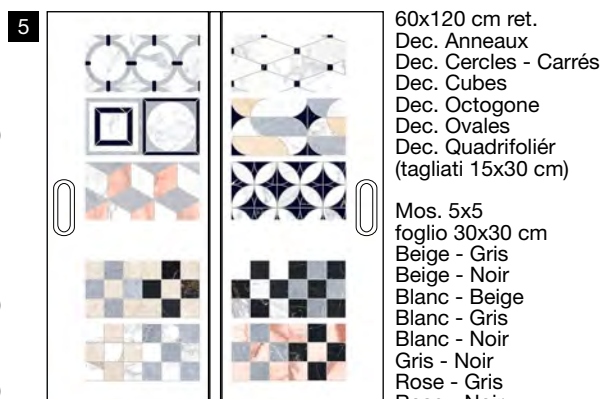

Cartella 5 (aperta)

88,6x104 cm