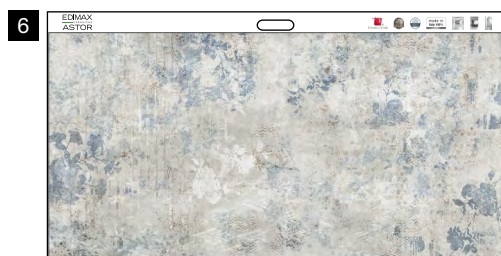

Grey
60x120 cm ret.

FAESITE (vuota)

121x66 cm

Ivory
60x120 cm ret.

Dark
60x120 cm ret.

Dec. Impression
60x120 cm ret.

GRES PORCELLANATO SMALTATO CON IMPASTI COLORATI

CX37