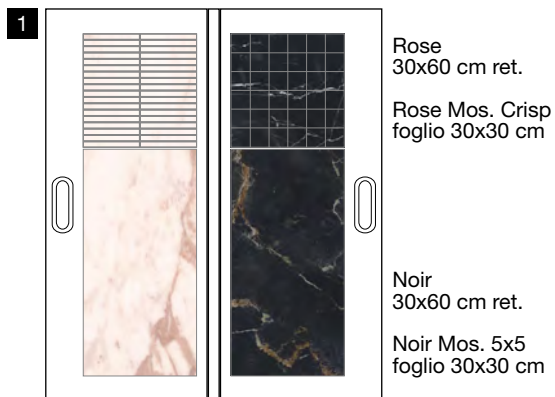

Rose
60x60 cm ret.

Cartella 2 (aperta)

62x138 cm

Blanc
30x30 cm ret.

Blanc
30x60 cm ret.

Noir
60x60 cm ret.

Cartella 2 (aperta)

62x138 cm

Beige
10x30 cm

Beige
30x30 cm ret.

Gris
20x20 cm

GRES PORCELLANATO SMALTATO CON IMPASTI COLORATI

Cartella 1 (aperta)

88,6x104 cm

Cartella 2 (aperta)

88,6x104 cm