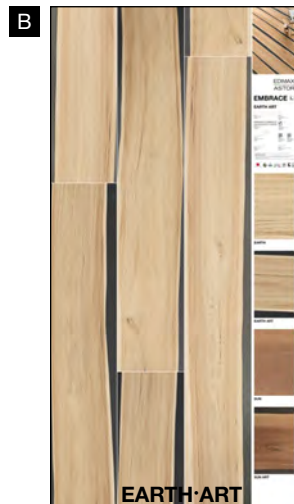

61P5D8
Sinottico Embrace B

Ogni pannello, esclusi i sinottici, può essere richiesto con o senza abaco.