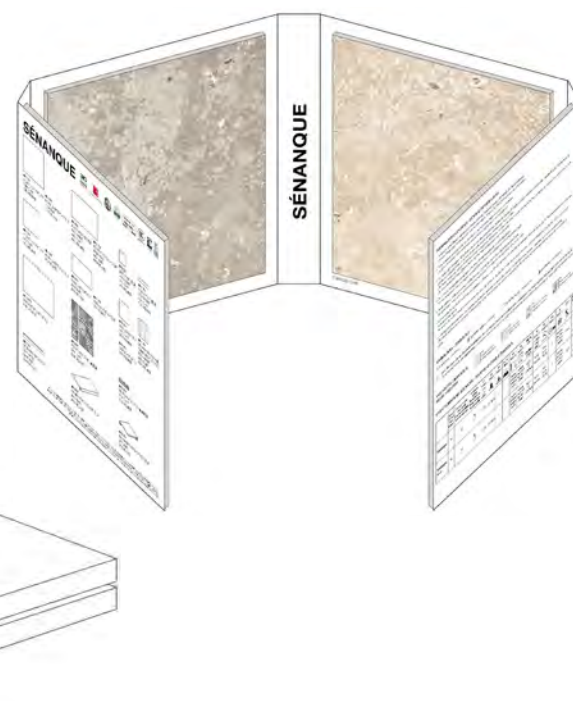

GRES PORCELLANATO SMALTATO CON IMPASTI COLORATI

CX87

CATALOGO

24x24 cm (chiuso)
48x24 cm (aperto)

ARK KIT M

A2S2

ARK KIT M

22,3x23x4,5 cm (chiuso)
97,5x23 cm (aperto)