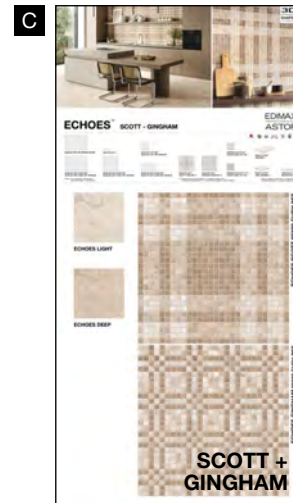

61P9E5
Sinottico Echoes C

Ogni pannello, esclusi i sinottici, può essere richiesto con o senza abaco.

Light
60x90 cm cush ret.
+ 60x60 cm cush ret.
+ 30x60 cm cush ret.
+ 30x30 cm cush ret.
+ Abaco

Deep
60x90 cm cush ret.
+ 60x60 cm cush ret.
+ 30x60 cm cush ret.
+ 30x30 cm cush ret.
+ Abaco