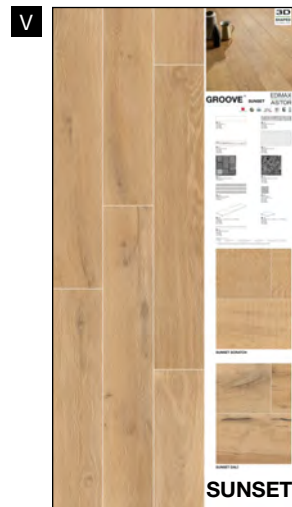

61P9G3
Sinottico Groove V