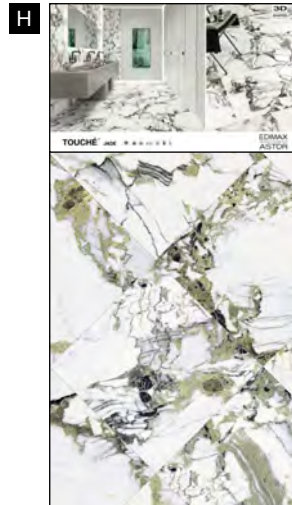

Jade
60x60 cm ret.
+ Abaco