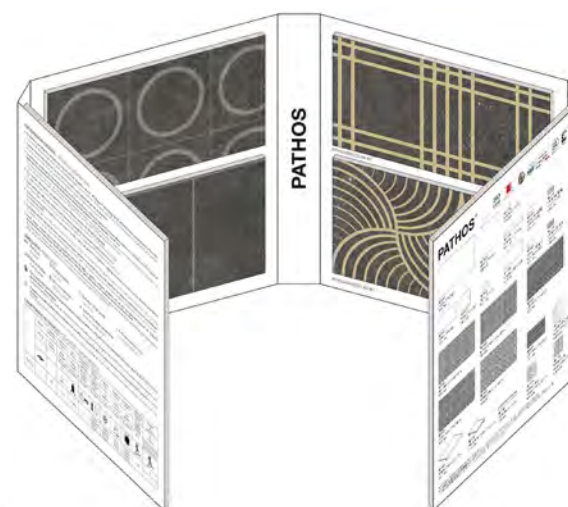

24x24 cm (chiuso)
48x24 cm (aperto)

ARK KIT M

A203

ARK KIT M

22,3x23x4,5 cm (chiuso)
99,7x23 cm (aperto)

GRES PORCELLANATO SMALTATO CON IMPASTI COLORATI

EXPO STEP 80 PATHOS

Culla (con pannelli) **E9E8**

1
Pannello 81x123 cm
Lava Cush 30x60 cm
+ Cush 10x20 cm
+ Cromo Cush 10x20 cm
+ Cromo Fili Cush 10x20 cm
+ Glassa Cush 10x20 cm
+ Glassa Fili Cush 10x20 cm
+ Cush 10x60 cm

2
Pannello 81x123 cm
Lava 60x60 cm ret.
+ 30x60 cm ret.
+ Mosaico Crisp foglio 30x30 cm