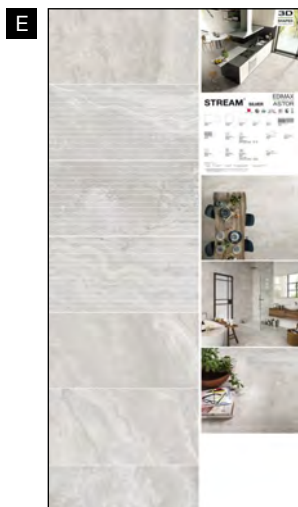

62x138 cm

GRES PORCELLANATO SMALTATO CON IMPASTI COLORATI

FD99

CATALOGO

24x24 cm (chiuso)
48x24 cm (aperto)

GRES PORCELLANATO SMALTATO CON IMPASTI COLORATI

61P9G1
Sinottico Stream A

61P9G2
Sinottico Stream B

Silver
60x60 cm ret. + 30x60 cm ret.
+ Mosaico Chevron 30x31 cm
+ Abaco

Bone
60x60 cm ret. + 30x60 cm ret.
+ Mosaico Hexagon 35x31,5 cm
+ Abaco

Ogni pannello, esclusi i sinottici, può essere richiesto con o senza abaco.