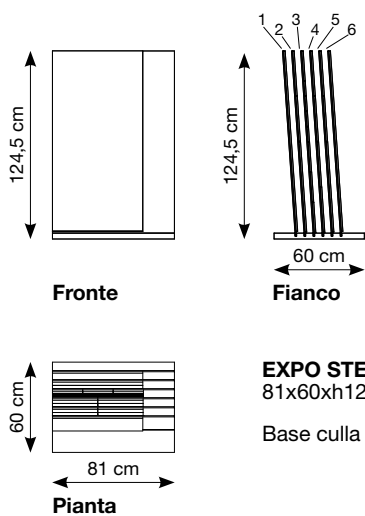

Pannello 81x123 cm
Rose 60x120 cm ret.