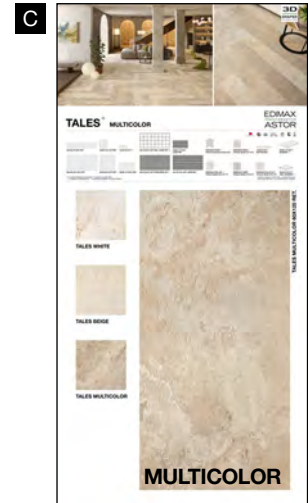

61P4L8
Sinottico Tales C

Ogni pannello, esclusi i sinottici, può essere richiesto con o senza abaco.