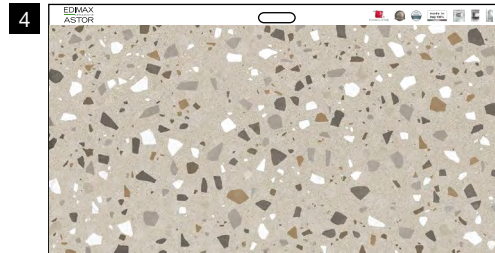

Ishi Nero
60x120 cm ret.

Ishi Beige
60x120 cm ret.