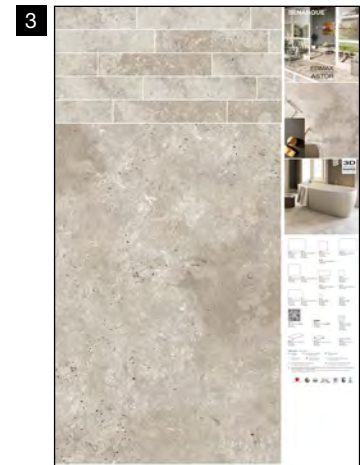

Pannello 81x123 cm
Argent 60x90 cm ret.
+ 6x30 cm