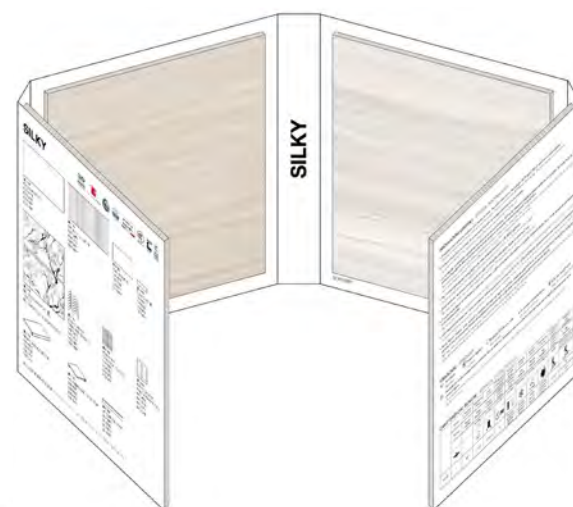

GRES PORCELLANATO SMALTATO CON IMPASTI COLORATI

CX58

CATALOGO

24x24 cm (chiuso)
48x24 cm (aperto)

ARK KIT M

A2X5

ARK KIT M

22,3x23x4,5 cm (chiuso)
98,7x23 cm (aperto)