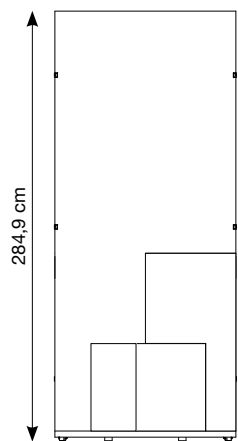

PB1B

Expo Mobile per 30x60x10 mm

TR60

MOBILE CON 25 SPAZI
PER PEZZI 30x60

Fronte

Fianco

Pianta

Totem Lastre