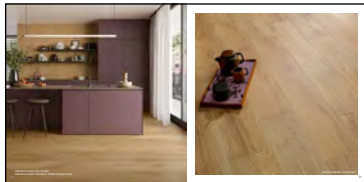

White
60x120 cm ret.

Grey
60x120 cm ret.

FAESITE (vuota)

121x66 cm

Beige
60x120 cm ret.

GRES PORCELLANATO SMALTATO CON IMPASTI COLORATI

CX59

CATALOGO