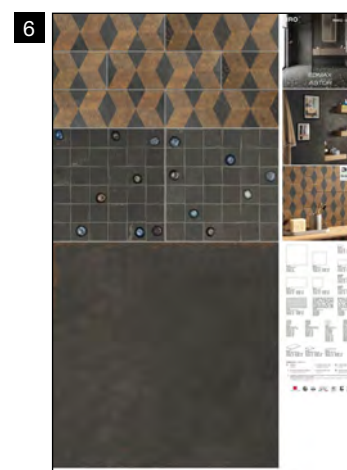

6
Pannello 81x123 cm
Raku - Black 60x60 cm ret.
+ Mosaico Hoseky 5x5 dsq
foglio 30x30 cm
+ Dec. A 10x30 cm