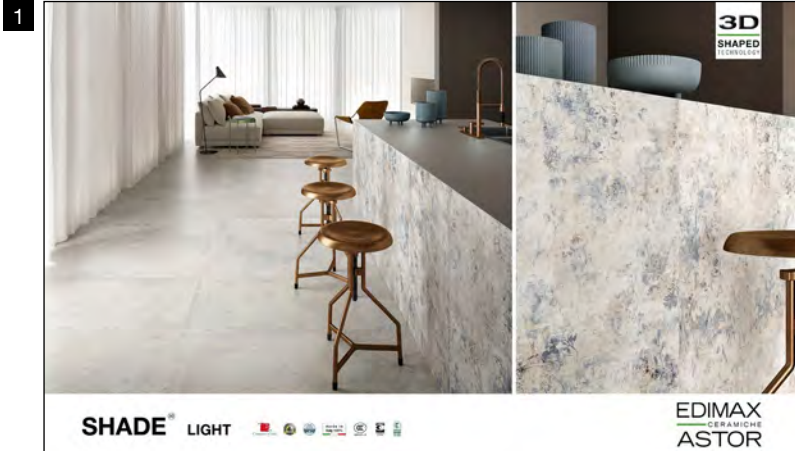

GRES PORCELLANATO SMALTATO CON IMPASTI COLORATI

Light