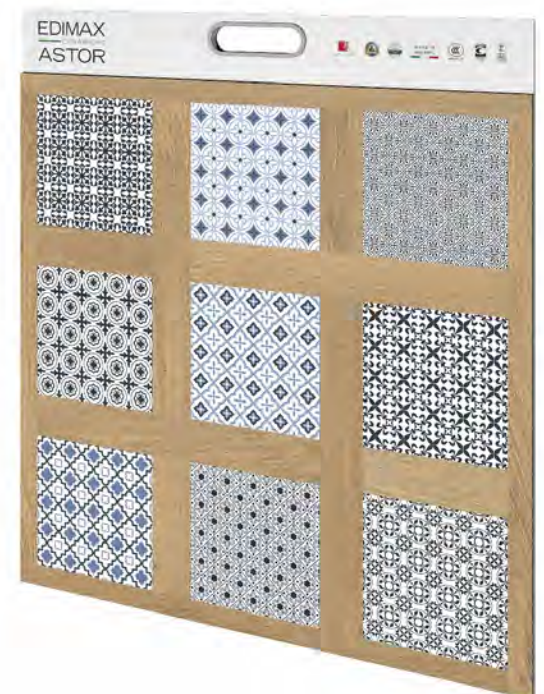

GRES PORCELLANATO SMALTATO CON IMPASTI COLORATI

FAESITE (vuota)

80x90 cm

FAESITE (vuota)

80x90 cm

FAESITE (vuota)

80x90 cm

FAESITE (vuota)

80x90 cm