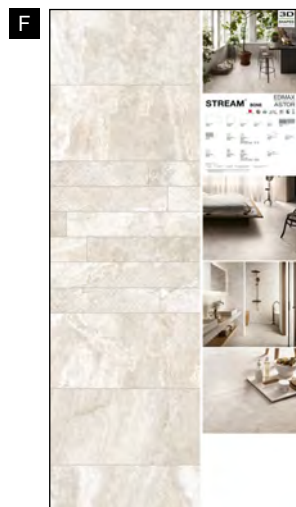

61P7C4
Sinottico Stream F
Bone
30x60 cm ret.
+ Surfaces 10x60 cm ret.