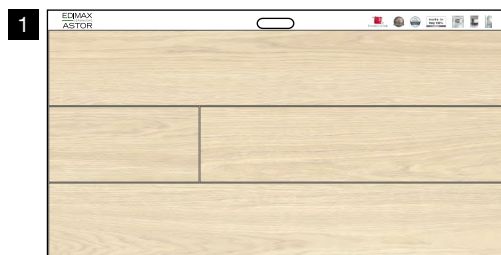

FAESITE (vuota)

121x66 cm

Classcream
20x120 cm ret.

FAESITE (vuota)

121x66 cm

Classamber
20x120 cm ret.

FAESITE (vuota)

121x66 cm