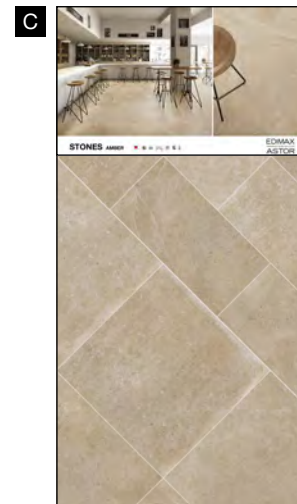

CATALOGO

24x24 cm (chiuso)
48x24 cm (aperto)

GRES PORCELLANATO SMALTATO CON IMPASTI COLORATI

61P9C1
Sinottico Stones

Ogni pannello, esclusi i sinottici, può essere richiesto con o senza abaco.

Black
60x60 cm ret.
+ 30x60 cm ret.
+ Abaco