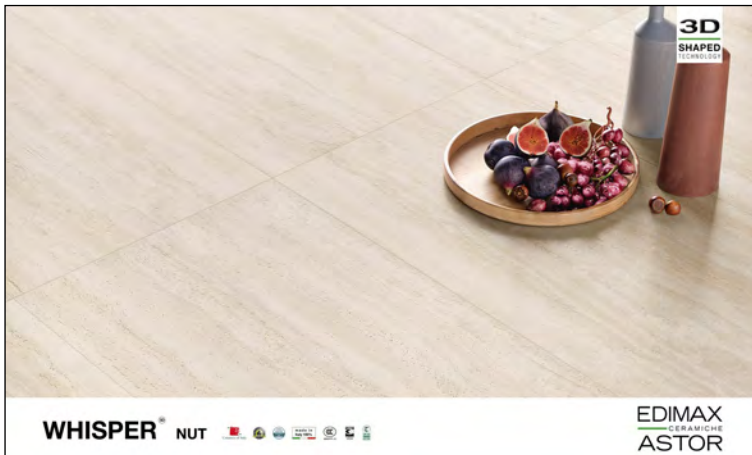

GRES PORCELLANATO SMALTATO CON IMPASTI COLORATI

1

Nut