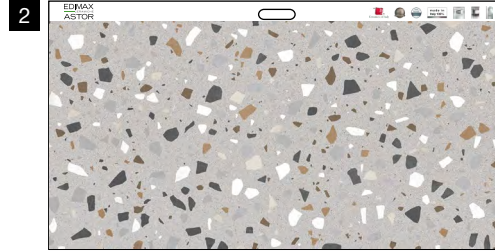

Washi - Beige
60x120 cm ret.

Miso - Ochre
60x120 cm ret.

Raku - Black
60x120 cm ret.

GRES PORCELLANATO SMALTATO CON IMPASTI COLORATI

Ishi Bianco
60x120 cm ret.

Ishi Grigio
60x120 cm ret.

FAESITE (vuota)

121x66 cm