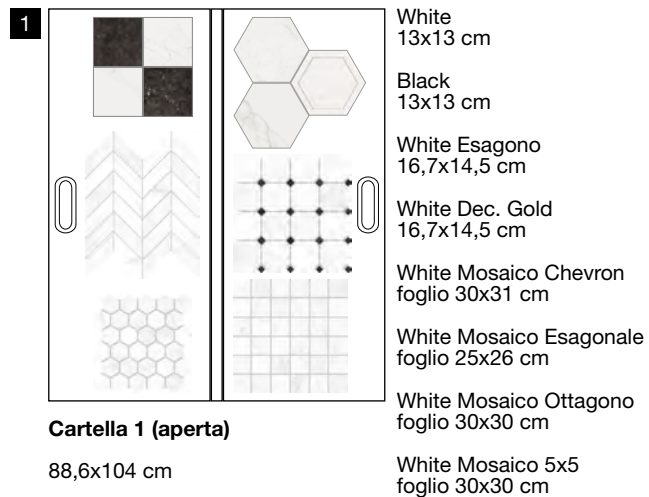

CATALOGO

24x24 cm (chiuso)
48x24 cm (aperto)

GRES PORCELLANATO SMALTATO CON IMPASTI COLORATI

A

61P2R1
Sinottico Concert A

Ogni pannello, esclusi i sinottici, può essere richiesto con o senza abaco.

B

White 40x40 cm ret.
+ Black 40x40 cm ret.
+ Abaco

White - Black

GRES PORCELLANATO SMALTATO CON IMPASTI COLORATI

CARTELLA (vuota)

43x104 cm

GRES PORCELLANATO SMALTATO CON IMPASTI COLORATI

1

White
40x40 cm ret.

Black
40x40 cm ret.