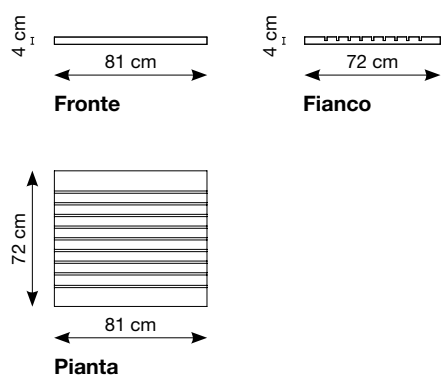

Cornici metalliche misure esterne: 131,6x131,6x2,5 cm

Cornici metalliche misure interne: 121,6x121,6x2,5 cm

Pannello: 121,1x121,1x1,4 cm

6 INCAVI DA 12 MM

Base vuota misura 81x60xh4 cm

PBEA

9 INCAVI DA 12 MM