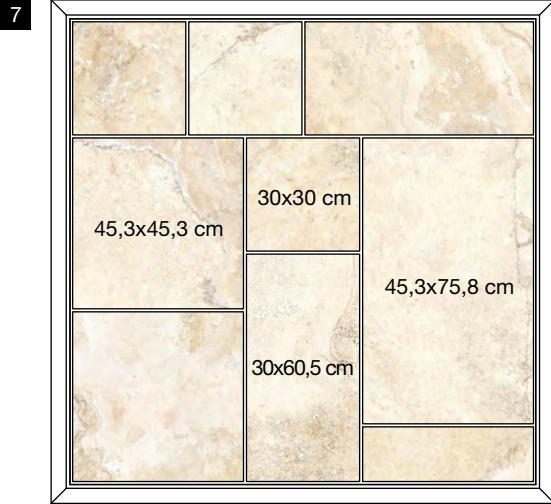

Cornici metalliche misure esterne: 131,6x131,6x2,5 cm

Cornici metalliche misure interne: 121,6x121,6x2,5 cm

Pannello: 121,1x121,1x1,4 cm