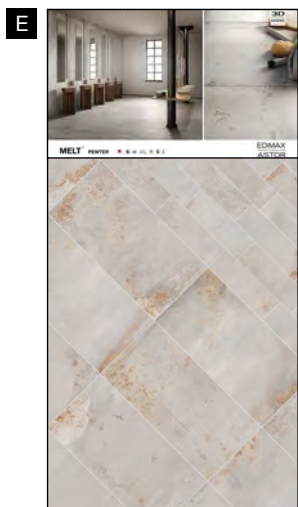

61P9Q3
Sinottico Melt B

Pewter
60x60 cm ret.
+ 30x60 cm dec.
+ Abaco

Oxyd
60x60 cm ret.
+ 30x60 cm dec.
+ Abaco

Ogni pannello, esclusi i sinottici, può essere richiesto con o senza abaco.

Pewter
30x60 cm ret.
+ 10x30 cm
+ Abaco