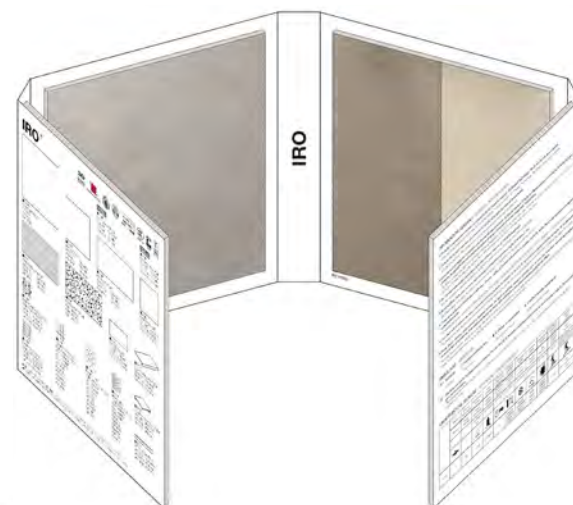

GRES PORCELLANATO SMALTATO CON IMPASTI COLORATI

CX65

CATALOGO

24x24 cm (chiuso)
48x24 cm (aperto)

ARK KIT M

A7G5

ARK KIT M

22,3x23x4,5 cm (chiuso)
97,7x23 cm (aperto)