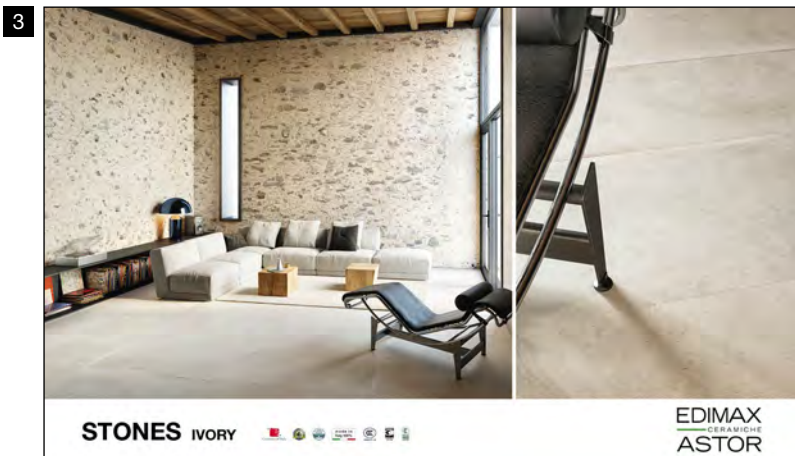

Amber
60x60 cm ret.
+ 30x60 cm ret.
+ Abaco

Ivory
60x60 cm ret.
+ 30x60 cm ret.
+ Abaco

Grey
60x60 cm ret.
+ 30x60 cm ret.
+ Abaco

GRES PORCELLANATO SMALTATO CON IMPASTI COLORATI

Black

Amber

Ivory

Grey