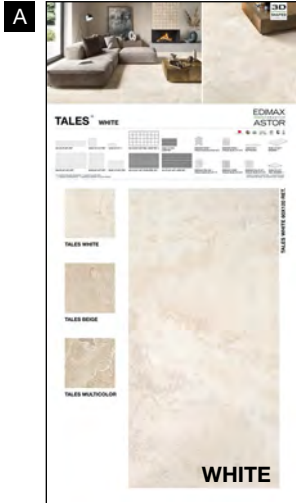

5 Pannello 81x123 cm
White Mosaico Daisy foglio
32,6x40,8 cm
+ Multicolor Mosaico Ring4 foglio
30x30 cm
+ Beige Mosaico Esa K96
foglio 30x34 cm

GRES PORCELLANATO SMALTATO CON IMPASTI COLORATI

61P4L6
Sinottico Tales A