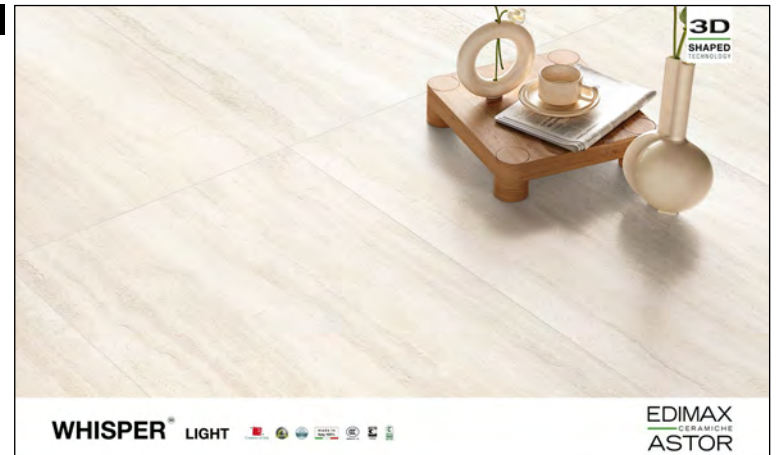

GRES PORCELLANATO SMALTATO CON IMPASTI COLORATI

1

2

Light

3