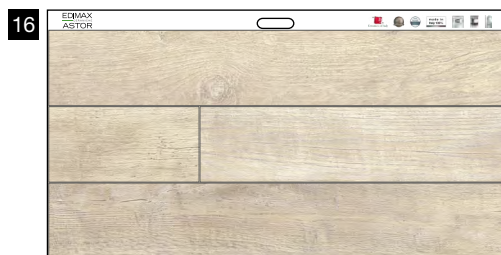

GRES PORCELLANATO SMALTATO CON IMPASTI COLORATI

16
FAESITE (vuota)
121x66 cm

Patinalmond
20x120 cm ret.