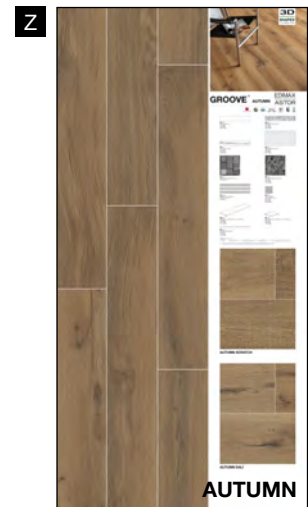

61P9G5
Sinottico Groove Z