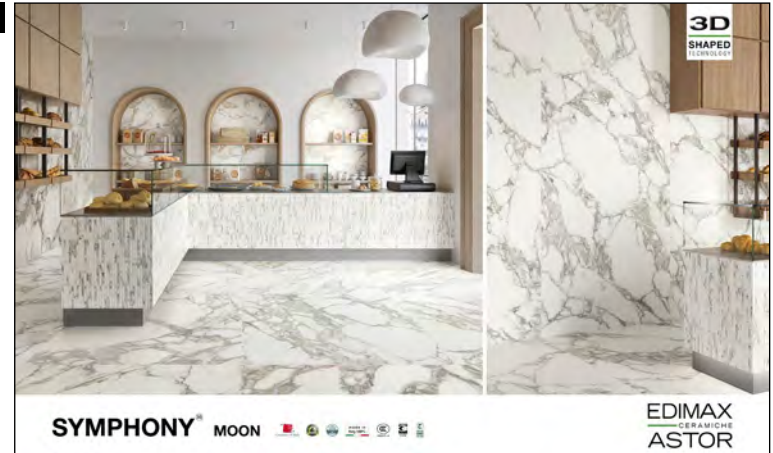

Moon
60x60 cm ret.
+ Abaco

Persian
60x60 cm ret.
+ Abaco

GRES PORCELLANATO SMALTATO CON IMPASTI COLORATI

1

Snow

2

Moon

3