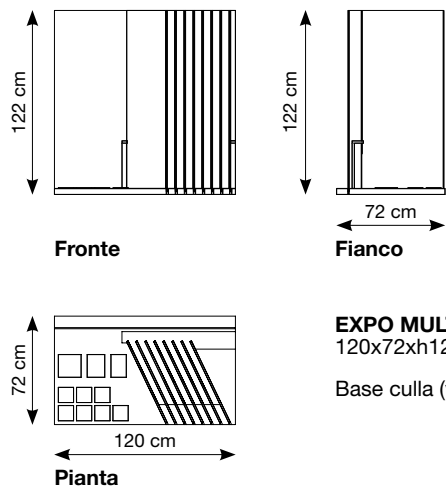

ARK KIT M

A2T5

ARK KIT M

22,3x23x4,5 cm (chiuso)
98,7x23 cm (aperto)

GRES PORCELLANATO SMALTATO CON IMPASTI COLORATI

EXPO MULTIFORMATO SPRING

Culla (con pannelli) E1Y0

EXPO MULTIFORMATO SPRING