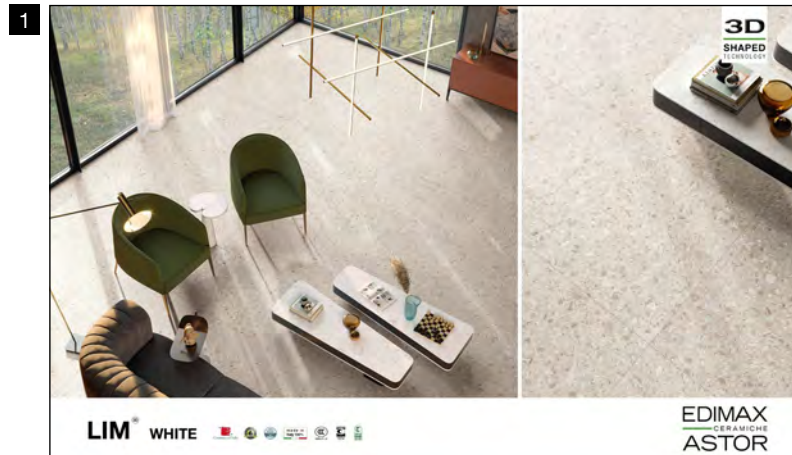

GRES PORCELLANATO SMALTATO CON IMPASTI COLORATI

White