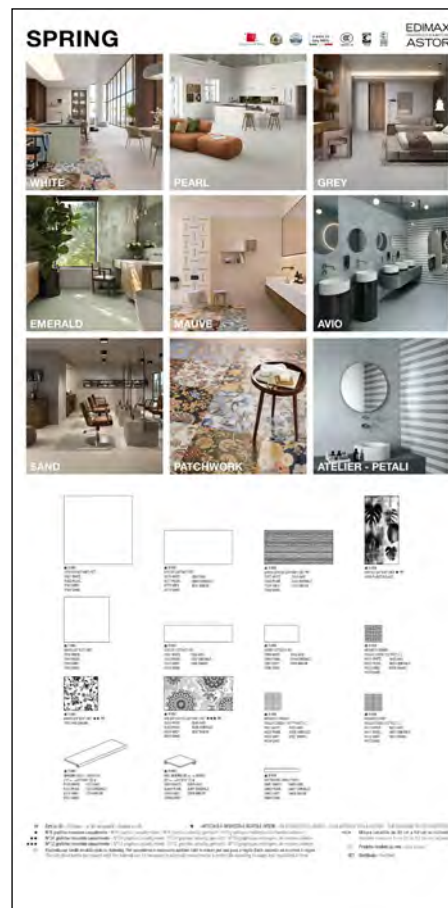

120x72xh122 cm

Base culla (vuota)

Pannello grafico 60x120 cm

ALLESTIMENTO EXPO MULTIFORMATO:

- n° 1 pz 120x120 cm Grey
- n° 1 pz 60x120 cm Sand
- n° 1 pz 60x120 cm Plants&Glass
- n° 1 pz 60x120 cm Avio Grass
- n° 1 pz 60x120 cm White Atelier
- n° 4 pz 30x120 cm (Pearl/Avio/Mauve/Emerald)
- n° 1 pz 60x120 cm (Patchwork)
- n° 7 tozzetti colore 10x10 cm
- n° 3 tozzetti Mosaico Crisp/Tatami/Circles
- n° 1 grafica 60x120 cm