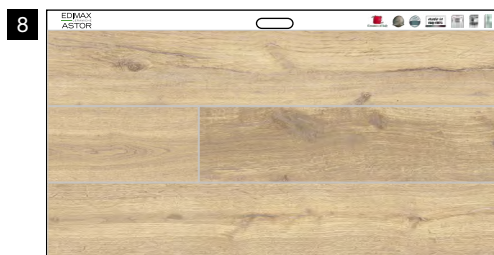

121x66 cm

Classnut Strips
foglio 30x120 cm ret.

GRES PORCELLANATO SMALTATO CON IMPASTI COLORATI

FAESITE (vuota)

121x66 cm

Burlhoney
20x120 cm ret.

FAESITE (vuota)

121x66 cm