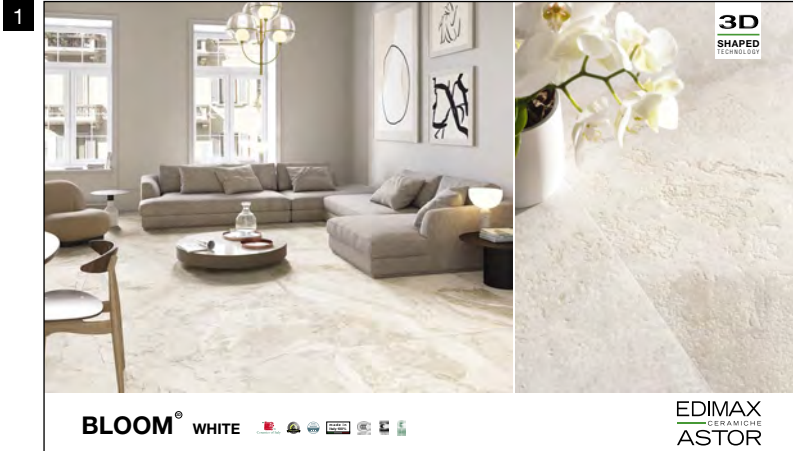

GRES PORCELLANATO SMALTATO CON IMPASTI COLORATI

White