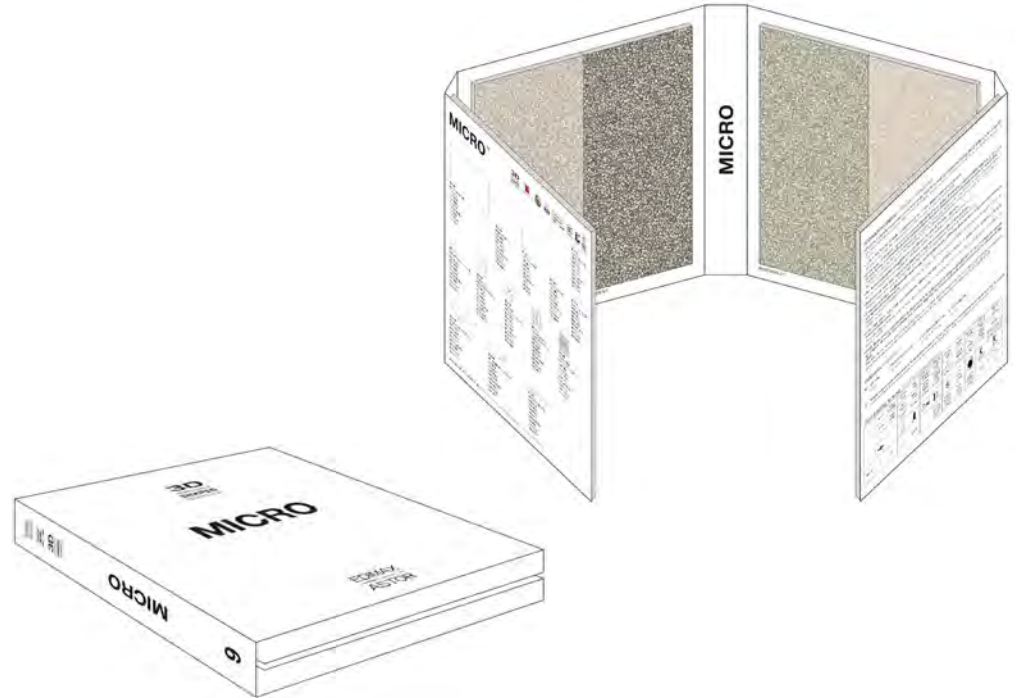

GRES PORCELLANATO SMALTATO CON IMPASTI COLORATI

H8C3

ARK KIT M

22,3x23x4,5 cm (chiuso)
97,7x23 cm (aperto)