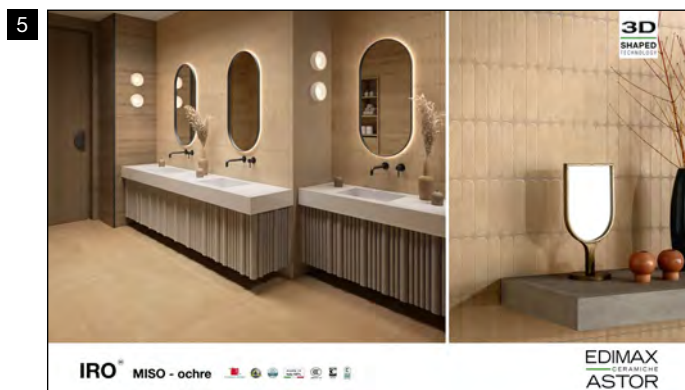

Washi - Beige
80x80 cm ret.
+ Abaco

Raku - Black
80x80 cm ret.
+ Abaco

GRES PORCELLANATO SMALTATO CON IMPASTI COLORATI

Loto - White

Kyusu - Moka

Akoya - Grey

Washi - Beige

Miso - Ochre