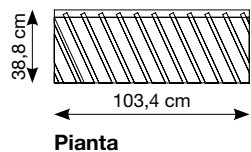

INCAVI DA 22 MM

Base vuota misura 103,4x38,8x20 cm

PBJE

Base step composta da 3 elementi: base, schiena e triangolo brandizzato.

Tutti questi componenti sono reversibili in modo da essere utilizzati con fresature che corrono sia verso destra che verso sinistra.

La base è componibile permettendo l'assemblaggio di più moduli per formare una struttura più grande. Il triangolo brandizzato viene fornito con viti di montaggio.

9 INCAVI DA 22 MM

Base vuota misura 60x97,5x13,5 cm

PB1B