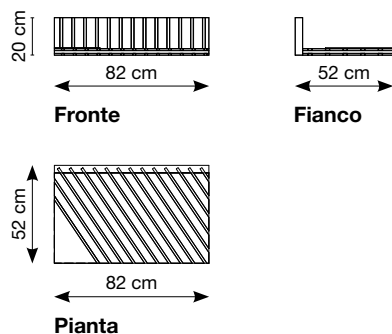

INCAVI DA 12 MM

Base vuota misura 82x52xh20 cm

PBYW

Base step composta da 3 elementi: base, schiena e triangolo brandizzato.

Tutti questi componenti sono reversibili in modo da essere utilizzati con fresature che corrono sia verso destra che verso sinistra.

La base è componibile permettendo l'assemblaggio di più moduli per formare una struttura più grande.

Il triangolo brandizzato viene fornito con viti di montaggio.

6 INCAVI DA 12 MM

Base vuota misura 60x60xh4 cm

PBFG