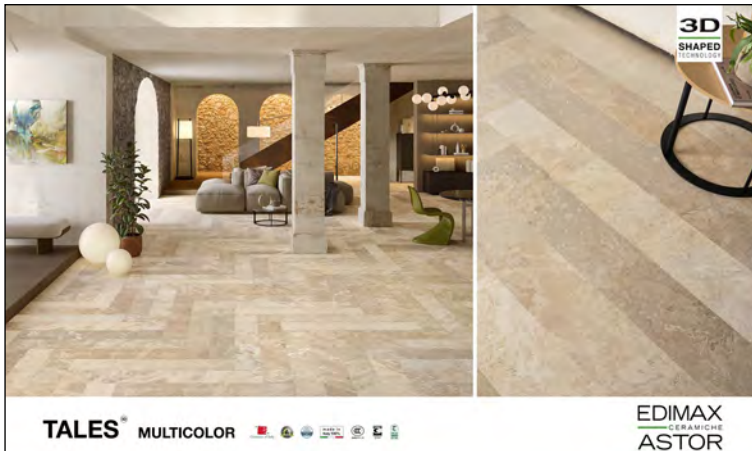

Multicolor
60x60 cm ret.
+ 30x60 cm ret.
+ 30x30 cm ret. + Abaco

GRES PORCELLANATO SMALTATO CON IMPASTI COLORATI

1

White

2

Beige

3

Multicolor