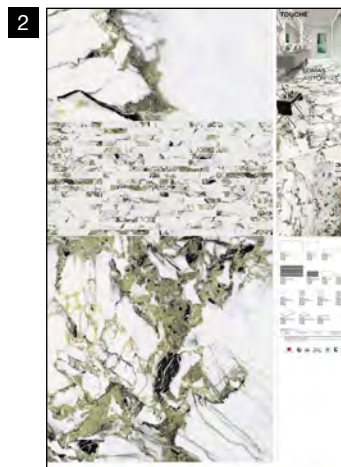

22,3x23x4,5 cm (chiuso)
97,7x23 cm (aperto)

GRES PORCELLANATO SMALTATO CON IMPASTI COLORATI

1
Pannello 81x123 cm
Zèbre 60x60 cm ret.
+ 30x60 cm ret.
+ Mosaico Chevron 30x31 cm

2
Pannello 81x123 cm
Jade 60x60 cm ret.
+ 30x60 cm ret.
+ Mosaico Crisp 30x30 cm