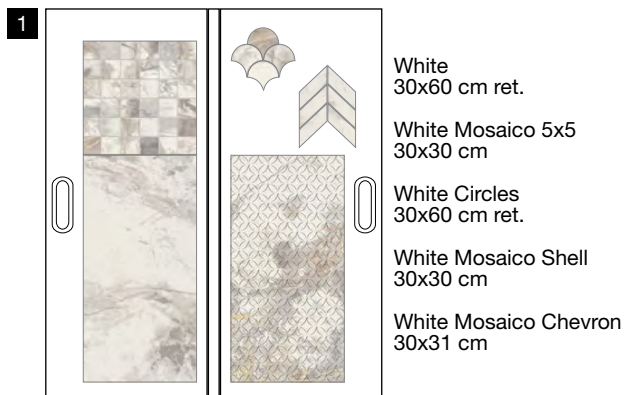

Cartella 3 (aperta)

62x138 cm

Beige Circles
30x60 cm ret.

Beige
30x60 cm ret.

Beige
60x60 cm ret.

GRES PORCELLANATO SMALTATO CON IMPASTI COLORATI

Cartella 1 (aperta)

88,6x104 cm

Cartella 2 (aperta)

88,6x104 cm

Cartella 3 (aperta)

88,6x104 cm

CARTELLA (vuota)

43x104 cm

GRES PORCELLANATO SMALTATO CON IMPASTI COLORATI

1