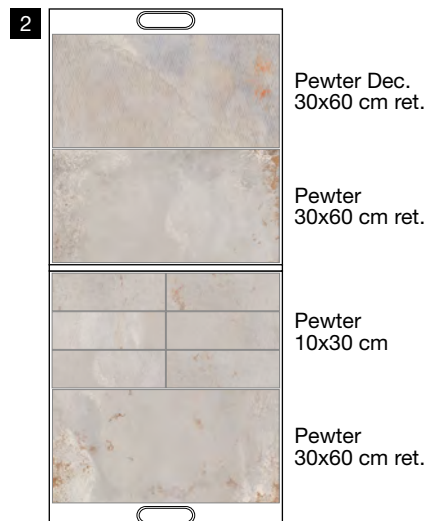

61P9Q3
Sinottico Melt B

Pewter
60x60 cm ret.
+ 30x60 cm dec.
+ Abaco

Oxyd
60x60 cm ret.
+ 30x60 cm dec.
+ Abaco

Ogni pannello, esclusi i sinottici, può essere richiesto con o senza abaco.

Pewter
30x60 cm ret.
+ 10x30 cm
+ Abaco

Oxyd
30x60 cm ret.
+ 10x30 cm
+ Abaco

61P9V2
Sinottico Pewter
20x120 cm ret.

61P9V1
Sinottico Oxyd
20x120 cm ret.

GRES PORCELLANATO SMALTATO CON IMPASTI COLORATI

Pewter

Oxyd

GRES PORCELLANATO SMALTATO CON IMPASTI COLORATI

CARTELLA (vuota)

62x68x2 cm

Cartella 1 (aperta)

62x138 cm

Cartella 2 (aperta)

62x138 cm

Cartella 3 (aperta)

62x138 cm