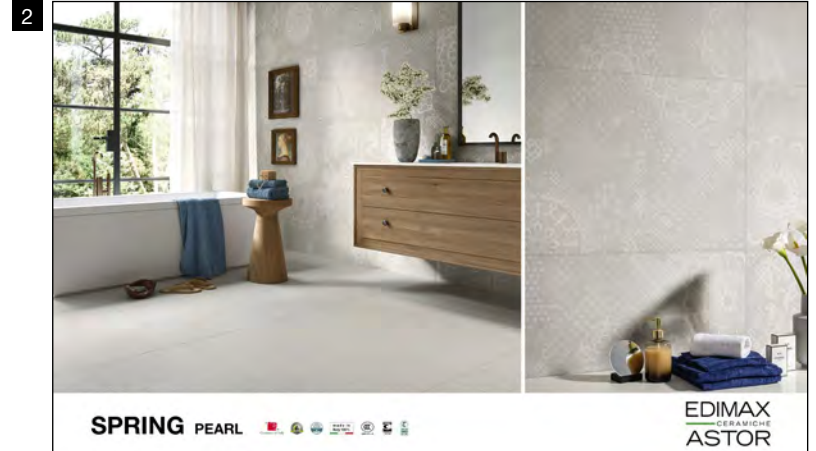

SPRING

ABACHI 100x60x1 cm

GRES PORCELLANATO SMALTATO CON IMPASTI COLORATI

Pearl