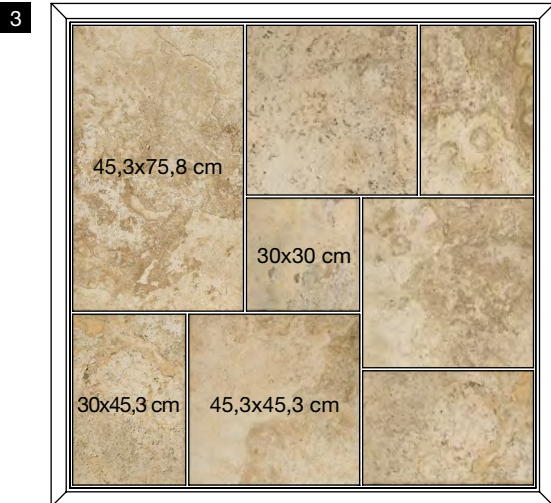

PANNELLI PER PAVIMENTO E CORNICI METALLICHE

Cornici metalliche misure esterne: 133,5x133,5x2,5 cm

Cornici metalliche misure interne: 123,5x123,5x2,5 cm

Pannello: 123x123x1,4 cm