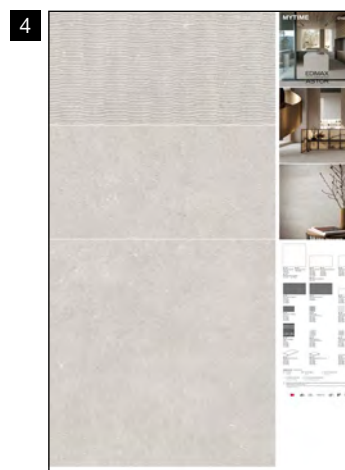

Base culla (vuota) **PBEA**

1
Pannello 81x123 cm
Latte 60x120 cm ret.

2
Pannello 81x123 cm
Vanilla 60x60 cm ret.
+ 30x60 cm ret.
+ Linee 60x120 cm ret.
(tagliato 30x60 cm ret.)

3
Pannello 81x123 cm
Camel 60x120 cm ret.