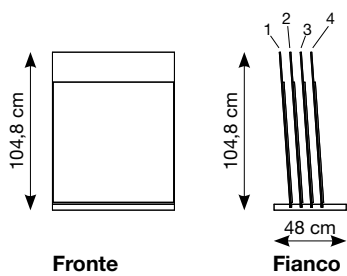

EXPO STEP CASSETTONE GROOVE
81x48xh104,8 cm