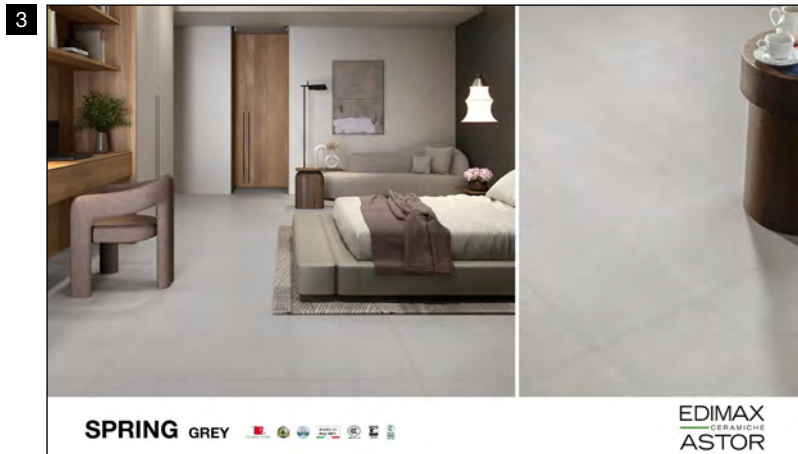

SPRING

ABACHI 100x60x1 cm

GRES PORCELLANATO SMALTATO CON IMPASTI COLORATI

Grey