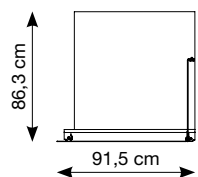

Fronte

EXPO 80x80

Expo

CX80