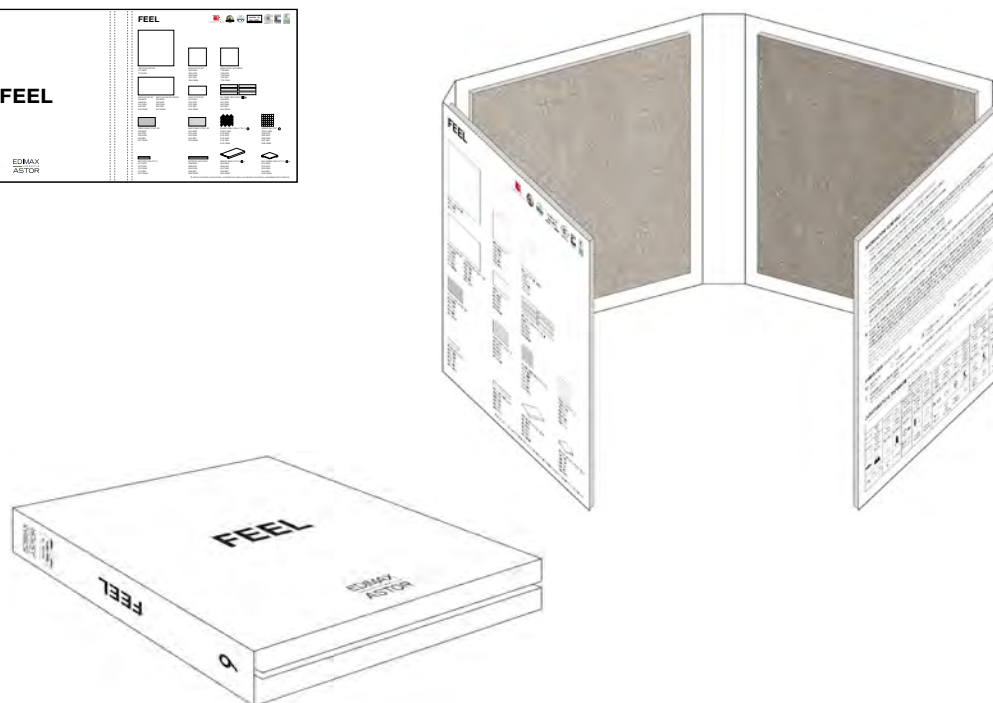

GRES PORCELLANATO SMALTATO CON IMPASTI COLORATI

FE01

CATALOGO

24x24 cm (chiuso)
48x24 cm (aperto)

ARK KIT M

A8C1

ARK KIT M

22,3x23x4,5 cm (chiuso)
99,5x23 cm (aperto)