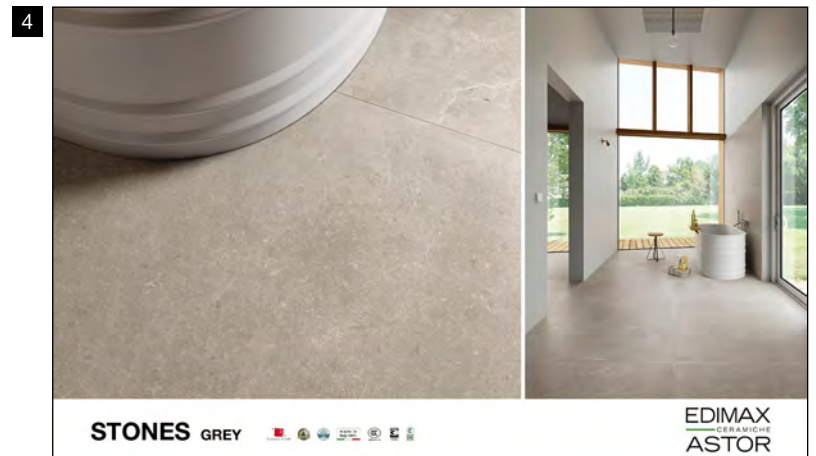

Amber
60x60 cm ret.
+ 30x60 cm ret.
+ Abaco

Ivory
60x60 cm ret.
+ 30x60 cm ret.
+ Abaco

Grey
60x60 cm ret.
+ 30x60 cm ret.
+ Abaco

GRES PORCELLANATO SMALTATO CON IMPASTI COLORATI

Black

Amber

Ivory

Grey