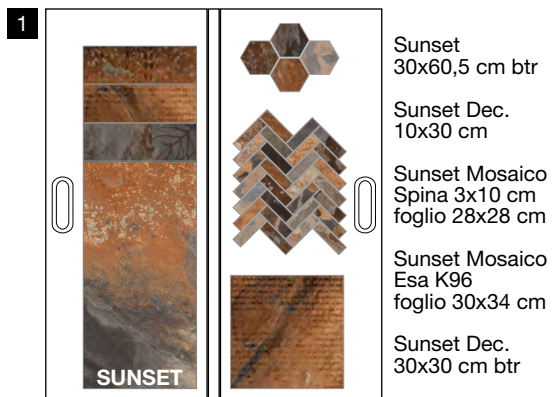

GRES PORCELLANATO SMALTATO CON IMPASTI COLORATI

Cartella 1 (aperta)

88,6x104 cm