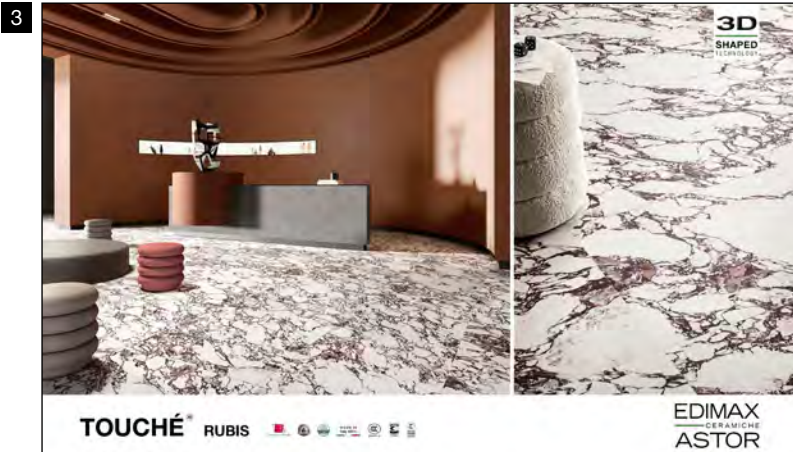

GRES PORCELLANATO SMALTATO CON IMPASTI COLORATI

Rubis