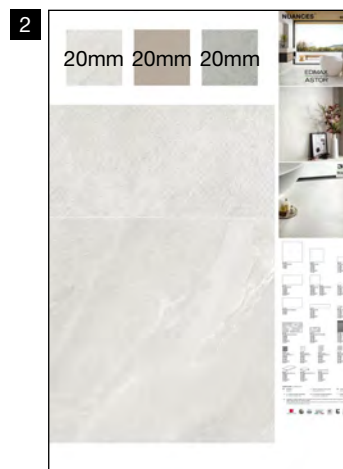

2
Pannello 81x123 cm
White 60x60 cm ret.
+ Lace 30x60 cm ret.
+ White tozz. 15x15x2 cm antislip
+ Beige tozz. 15x15x2 cm antislip
+ Grey tozz. 15x15x2 cm antislip