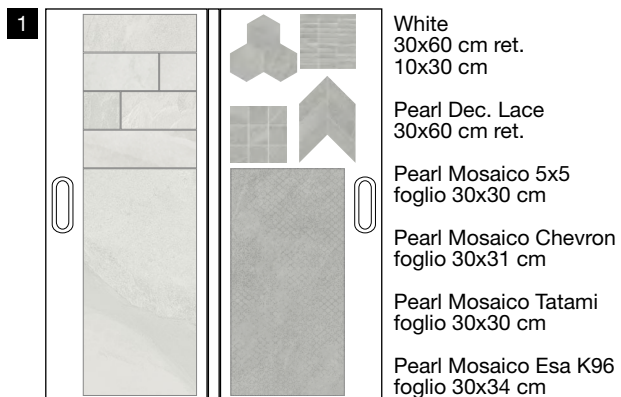

Sage Dec. Signs
10x60 cm

Sage
30x60 cm ret.

Cartella 6 (aperta)

62x138 cm

GRES PORCELLANATO SMALTATO CON IMPASTI COLORATI

Cartella 1 (aperta)

88,6x104 cm

Cartella 2 (aperta)