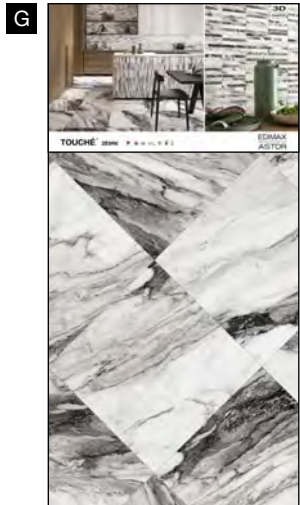

GRES PORCELLANATO SMALTATO CON IMPASTI COLORATI

Zèbre
60x60 cm ret.
+ Abaco

Ogni pannello, esclusi
i sinottici, può essere
richiesto con o senza
abaco.