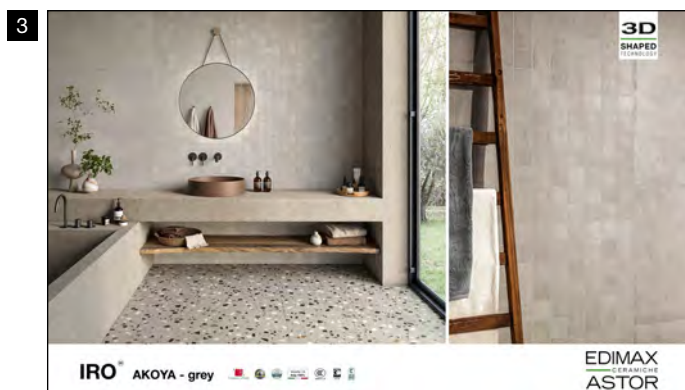

Washi - Beige
80x80 cm ret.
+ Abaco

Raku - Black
80x80 cm ret.
+ Abaco

GRES PORCELLANATO SMALTATO CON IMPASTI COLORATI

Loto - White

Kyusu - Moka

Akoya - Grey

Washi - Beige

Miso - Ochre