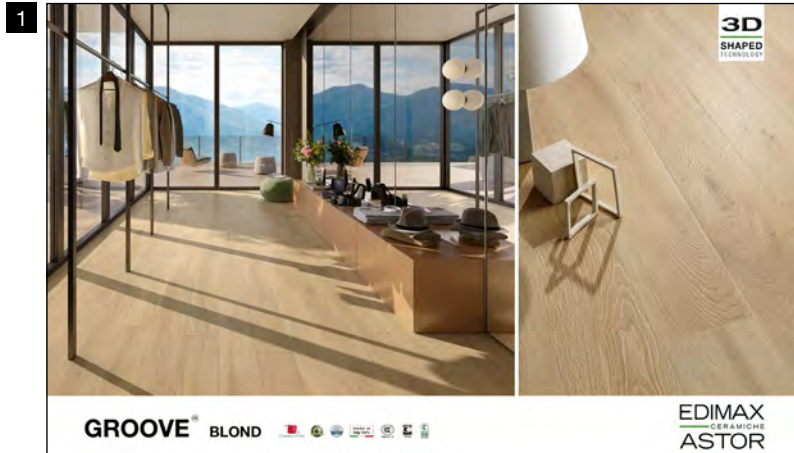

R

Blond Dali
20x120 cm ret.
+ Abaco

S

Sunset Dali
20x120 cm ret.
+ Abaco

T

Autumn Dali
20x120 cm ret.
+ Abaco

Ogni pannello, esclusi i sinottici, può essere richiesto con o senza abaco.

GRES PORCELLANATO SMALTATO CON IMPASTI COLORATI