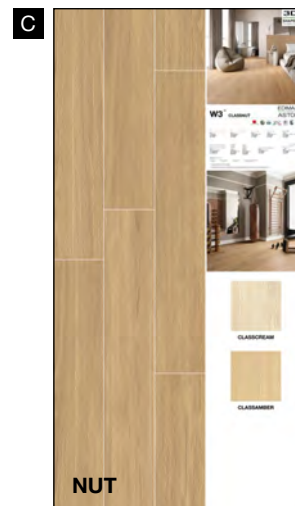

ARK KIT M - VOL 3

22,3x23x4,5 cm (chiuso)
97,7x23 cm (aperto)
Kg. 3,750

GRES PORCELLANATO SMALTATO CON IMPASTI COLORATI

61P905
Sinottico Classcream A

61P906
Sinottico Classamber B

61P907
Sinottico Classnut C