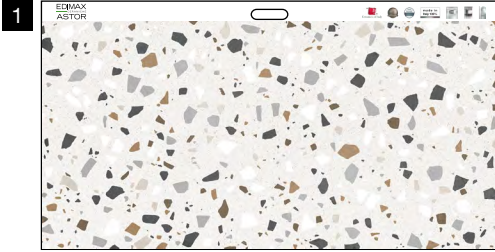

Washi - Beige
60x120 cm ret.

Miso - Ochre
60x120 cm ret.

Raku - Black
60x120 cm ret.

GRES PORCELLANATO SMALTATO CON IMPASTI COLORATI

Ishi Bianco
60x120 cm ret.

Ishi Grigio
60x120 cm ret.

FAESITE (vuota)

121x66 cm