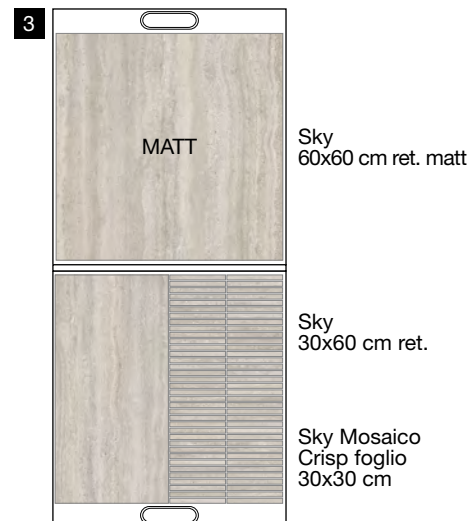

62x68x2 cm

Cartella 1 (aperta)

62x138 cm

Cartella 2 (aperta)

62x138 cm

Cartella 3 (aperta)

62x138 cm

GRES PORCELLANATO SMALTATO CON IMPASTI COLORATI