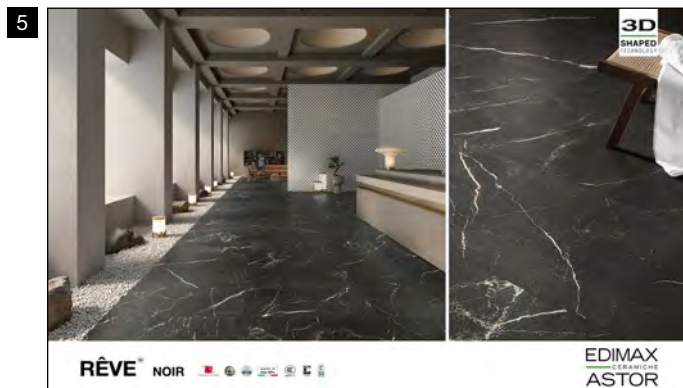

61P6D5
Sinottico Rêve R

61P6D6
Sinottico Rêve S

Noir
60x120 cm ret.
+ Abaco

GRES PORCELLANATO SMALTATO CON IMPASTI COLORATI

Rose

Gris

Blanc

Beige