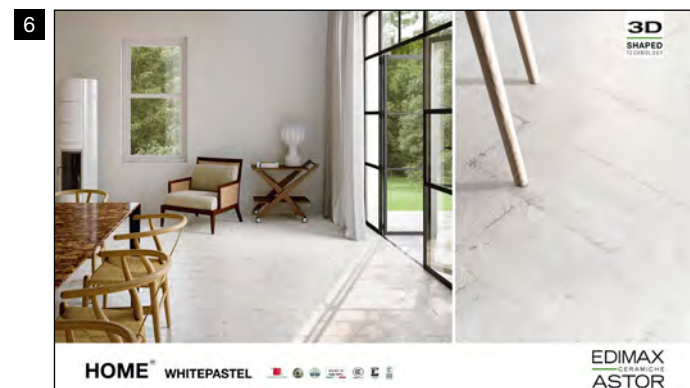

Whitepastel