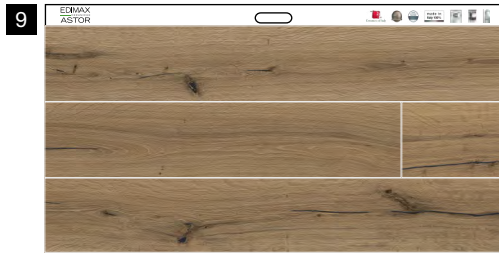

FAESITE (vuota)

121x66 cm

Autumn Dalí
20x120 cm ret.