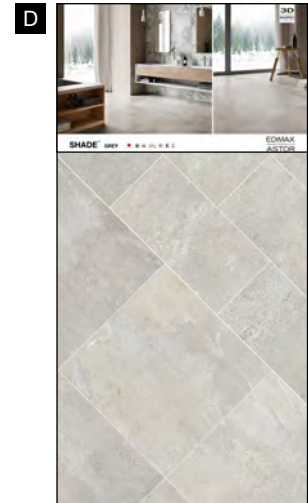

Grey
60x60 cm ret.
+ 30x60 cm ret.
+ Abaco