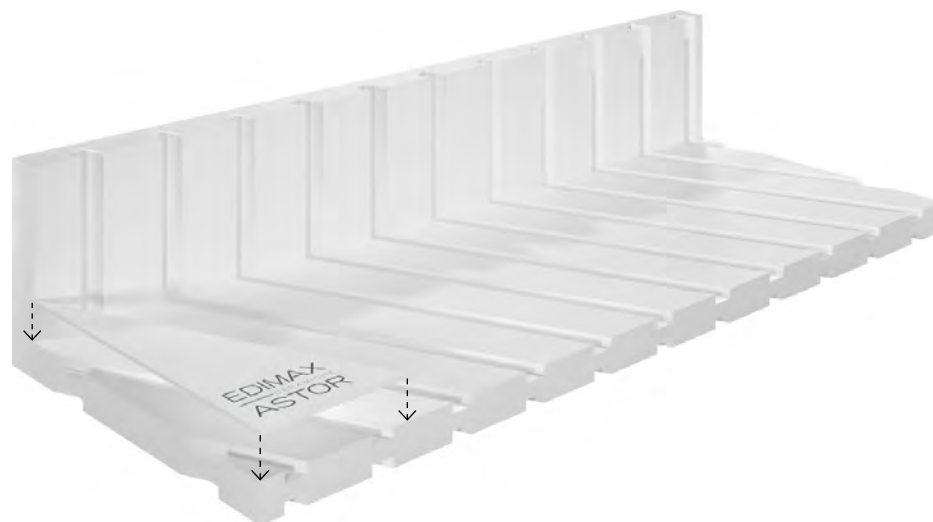

INCAVI DA 22 MM

Base vuota misura 103,4x38,8x20 cm

PBJE

Base step composta da 3 elementi: base, schiena e triangolo brandizzato.

Tutti questi componenti sono reversibili in modo da essere utilizzati con fresature che corrono sia verso destra che verso sinistra.

La base è componibile permettendo l'assemblaggio di più moduli per formare una struttura più grande. Il triangolo brandizzato viene fornito con viti di montaggio.