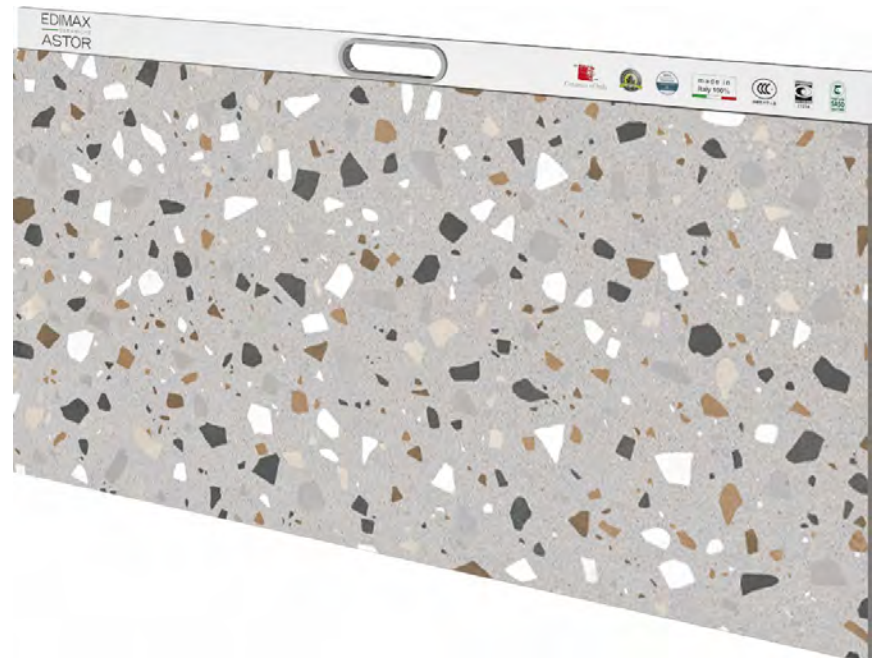

GRES PORCELLANATO SMALTATO CON IMPASTI COLORATI

FAESITE (vuota)

121x66 cm