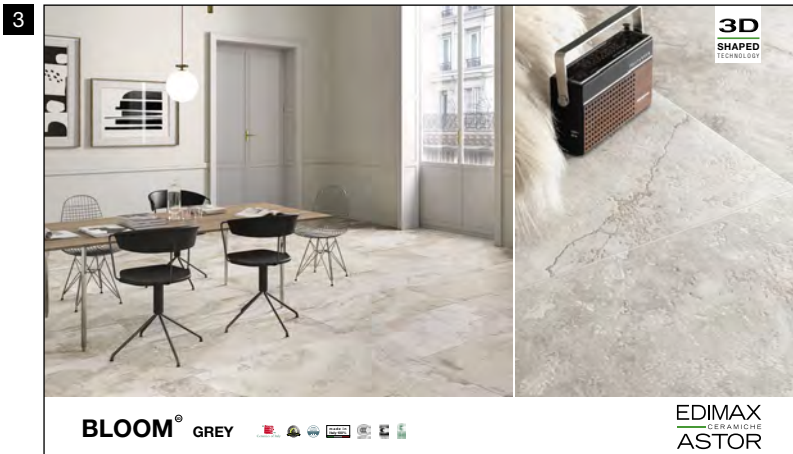

GRES PORCELLANATO SMALTATO CON IMPASTI COLORATI

Grey