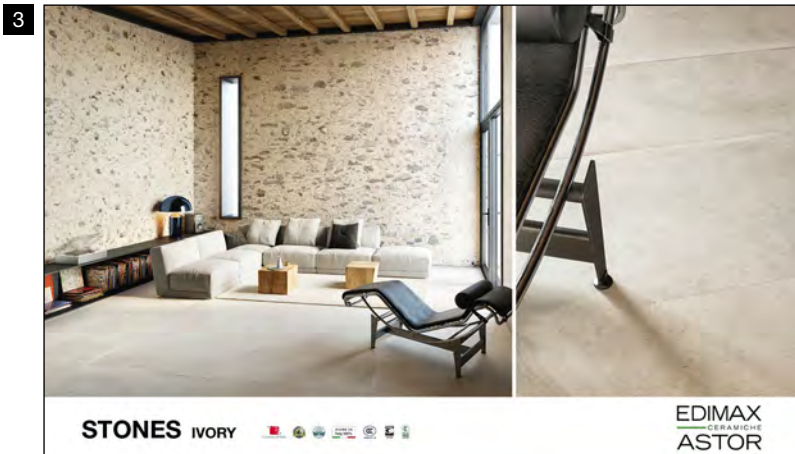

GRES PORCELLANATO SMALTATO CON IMPASTI COLORATI

Ivory