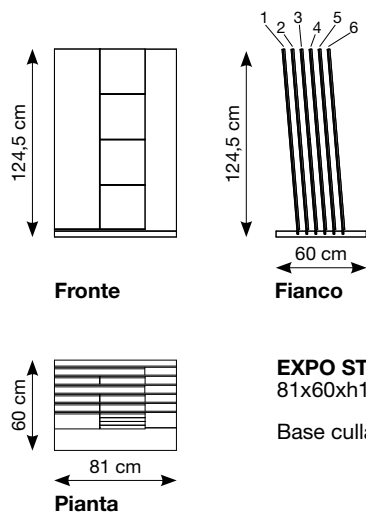

1
Pannello 81x123 cm
White 60x120 cm ret.