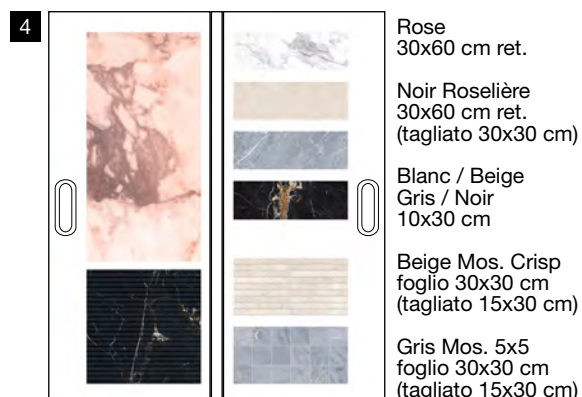

Cartella 4 (aperta)

88,6x104 cm