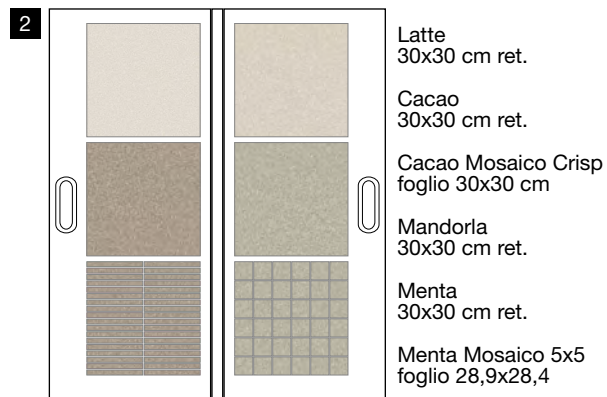

62x138 cm

GRES PORCELLANATO SMALTATO CON IMPASTI COLORATI

Cartella 1 (aperta)

88,6x104 cm

Cartella 2 (aperta)

88,6x104 cm

Cartella 3 (aperta)

88,6x104 cm