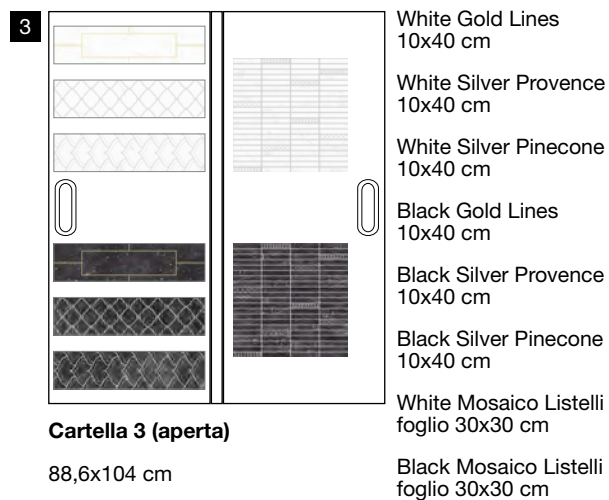

GRES PORCELLANATO SMALTATO CON IMPASTI COLORATI

CARTELLA (vuota)

43x104 cm