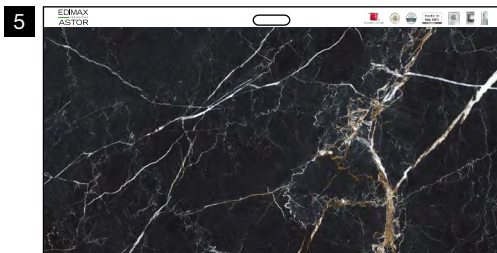

GRES PORCELLANATO SMALTATO CON IMPASTI COLORATI

Rose
60x120 cm ret.

Gris
60x120 cm ret.

FAESITE (vuota)

121x66 cm

Blanc
60x120 cm ret.

Beige
60x120 cm ret.

Noir
60x120 cm ret.