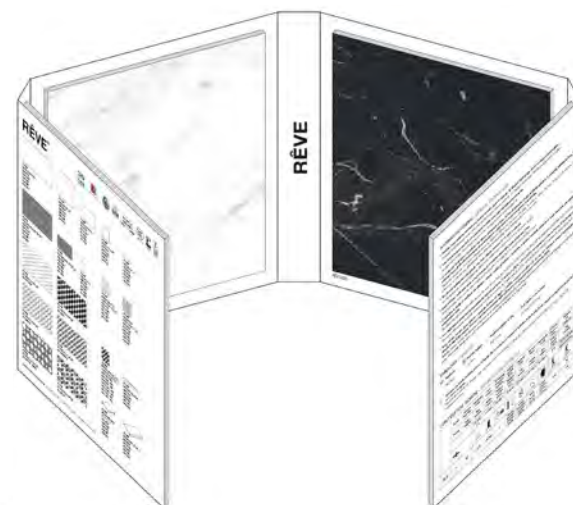

GRES PORCELLANATO SMALTATO CON IMPASTI COLORATI

CX62

CATALOGO

24x24 cm (chiuso)
48x24 cm (aperto)

ARK KIT M

A7G8

ARK KIT M

22,3x23x4,5 cm (chiuso)
97,7x23 cm (aperto)