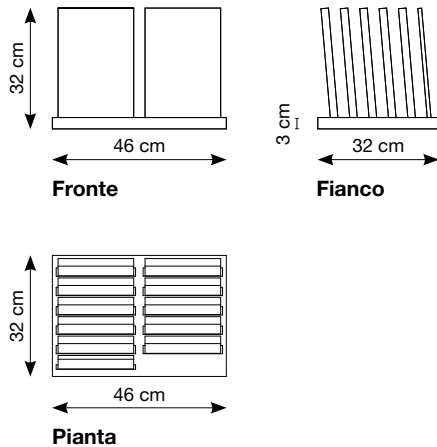

**10 INCAVI DA 22 MM
+ 1 INCAVO DA 12 MM PER COMUNICAZIONE GRAFICA**

Base vuota misura 46x32xh3 cm

61ETK5

Pannello grafico 20x30 cm

ALLESTIMENTO EXPO BANCO PER 2 CM:

- n° 1 pz 20x30 cm Nuances Beige
- n° 1 pz 20x30 cm Nuances White
- n° 1 pz 20x30 cm Nuances Grey
- n° 1 pz 20x30 cm Mytime Latte
- n° 1 pz 20x30 cm Echoes Light
- n° 1 pz 20x30 cm Echoes Deep
- n° 1 pz 20x30 cm Instone Bone
- n° 1 pz 20x30 cm Sénanque Mélangé
- n° 1 pz 20x30 cm Groove Decking Sunset
- n° 1 grafica 20x30 cm