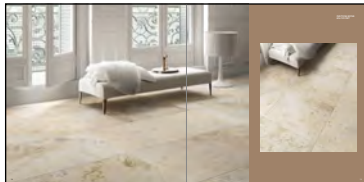

GRES PORCELLANATO SMALTATO CON IMPASTI COLORATI