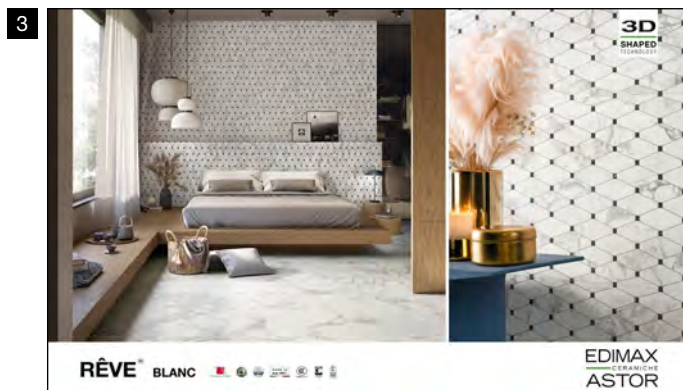

61P6D5
Sinottico Rêve R

61P6D6
Sinottico Rêve S

Noir
60x120 cm ret.
+ Abaco

GRES PORCELLANATO SMALTATO CON IMPASTI COLORATI

Rose

Gris

Blanc

Beige