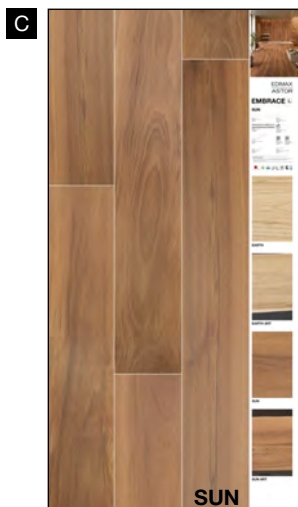

61P5D7
Sinottico Embrace C