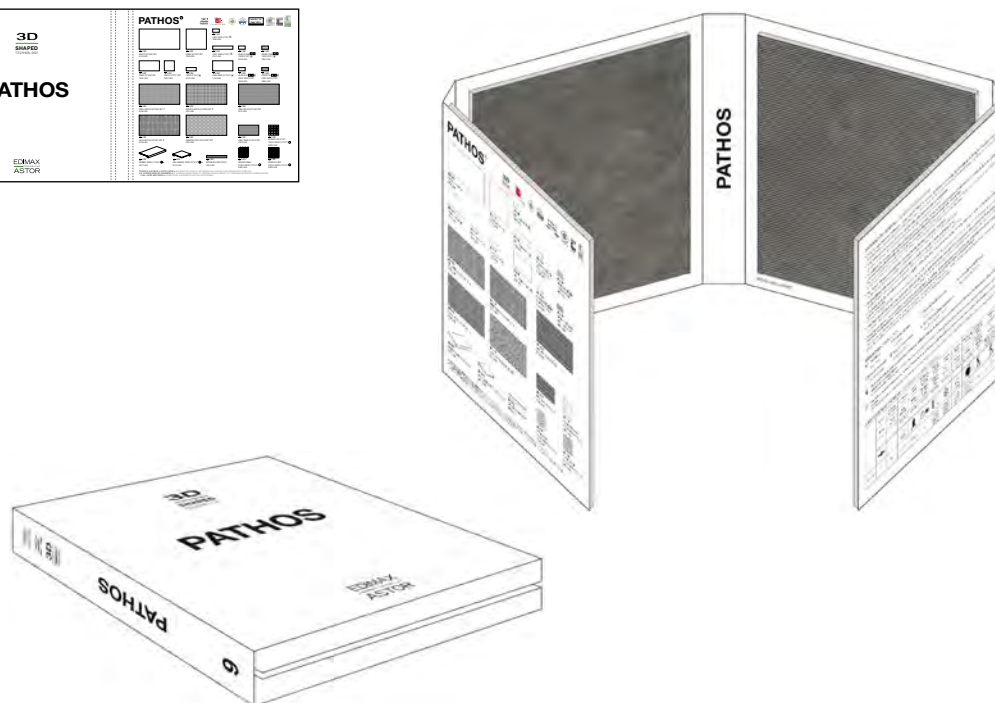

GRES PORCELLANATO SMALTATO CON IMPASTI COLORATI

CE58

CATALOGO

24x24 cm (chiuso)
48x24 cm (aperto)

ARK KIT M

A203

ARK KIT M

22,3x23x4,5 cm (chiuso)
99,7x23 cm (aperto)