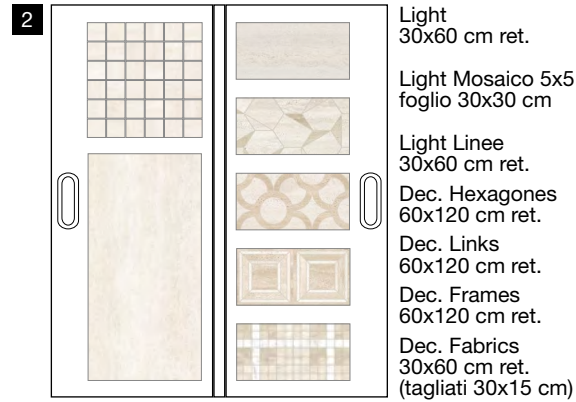

62x138 cm

Cartella 2 (aperta)

62x138 cm

Cartella 3 (aperta)

62x138 cm

GRES PORCELLANATO SMALTATO CON IMPASTI COLORATI

Cartella 1 (aperta)

88,6x104 cm