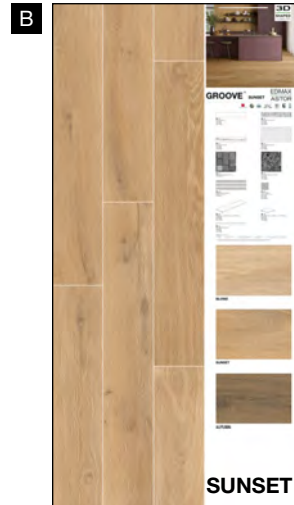

61P9D2
Sinottico Groove B