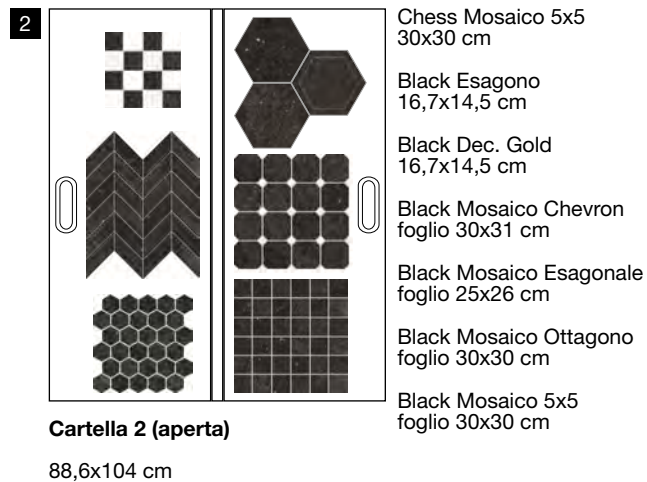

21x29,7x3,5 cm (chiuso)
69,7x29,7 cm (aperto)

GRES PORCELLANATO SMALTATO CON IMPASTI COLORATI

A

61P2R1
Sinottico Concert A

Ogni pannello, esclusi
i sinottici, può essere
richiesto con o senza
abaco.

B

White 40x40 cm ret.
+ Black 40x40 cm ret.
+ Abaco

GRES PORCELLANATO SMALTATO CON IMPASTI COLORATI

White - Black

GRES PORCELLANATO SMALTATO CON IMPASTI COLORATI

CARTELLA (vuota)

43x104 cm

GRES PORCELLANATO SMALTATO CON IMPASTI COLORATI

1

White
40x40 cm ret.