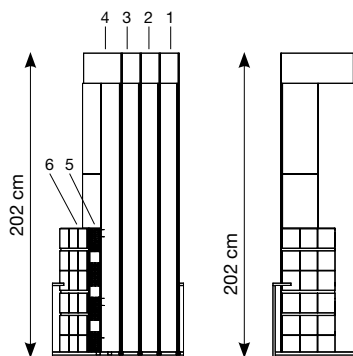

Fronte

Fianco

Pianta

EXPO STEP DIAG. EMBRACE
81x60xh124,5 cm

Base culla (vuota)