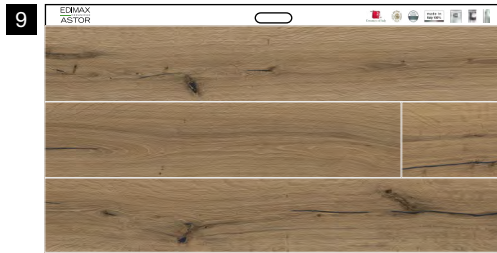

FAESITE (vuota)

121x66 cm

Autumn Dalí
20x120 cm ret.