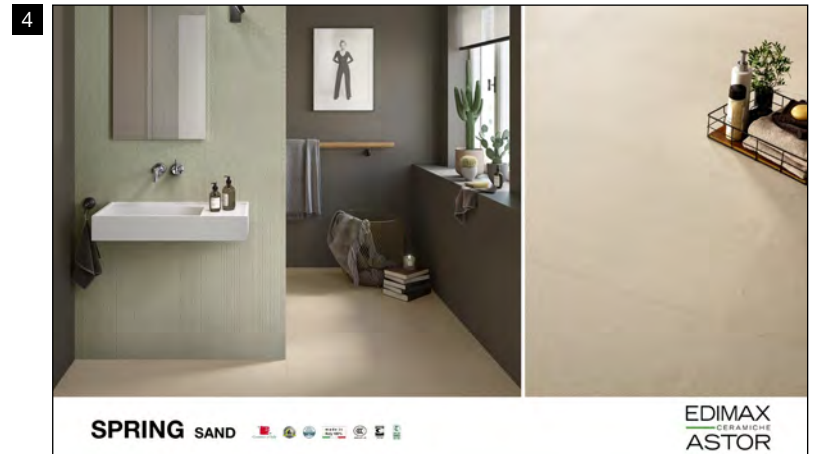

SPRING

ABACHI 100x60x1 cm

GRES PORCELLANATO SMALTATO CON IMPASTI COLORATI

Sand