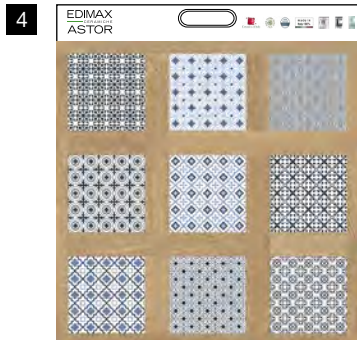

Cassettone
Majolica
80x80 cm ret.

FAESITE (vuota)

80x90 cm