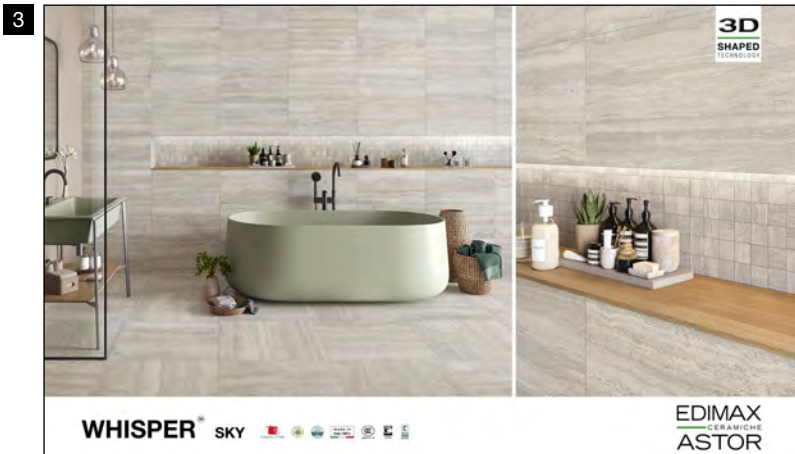

GRES PORCELLANATO SMALTATO CON IMPASTI COLORATI

Sky