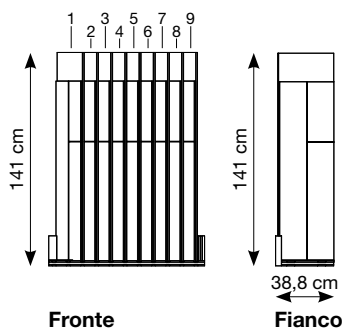

EXPO STEP DIAG. GROOVE

Culla (con pannelli) **E8V1**

Fronte

Fianco

EXPO STEP DIAG. GROOVE

103,4x38,8xh141 cm

Base culla (vuota) **PBJE**

Base step composta da 3 elementi: base, schiena e triangolo brandizzato. Tutti questi componenti sono reversibili in modo da essere utilizzati con fresature che corrono sia verso destra che verso sinistra. La base è componibile permettendo l'assemblaggio di più moduli per formare una struttura più grande. Il triangolo brandizzato viene fornito con viti di montaggio.

Pianta