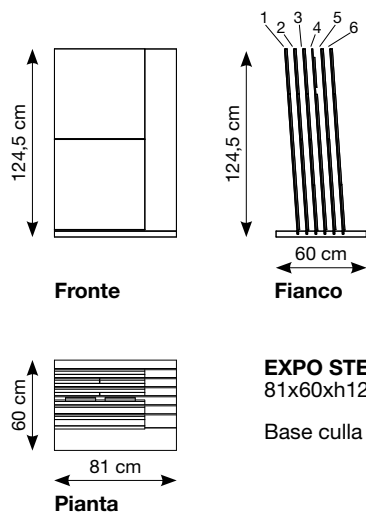

1
Pannello 81x123 cm
Light 60x90 cm cush ret.
+ 30x60 cm cush ret.