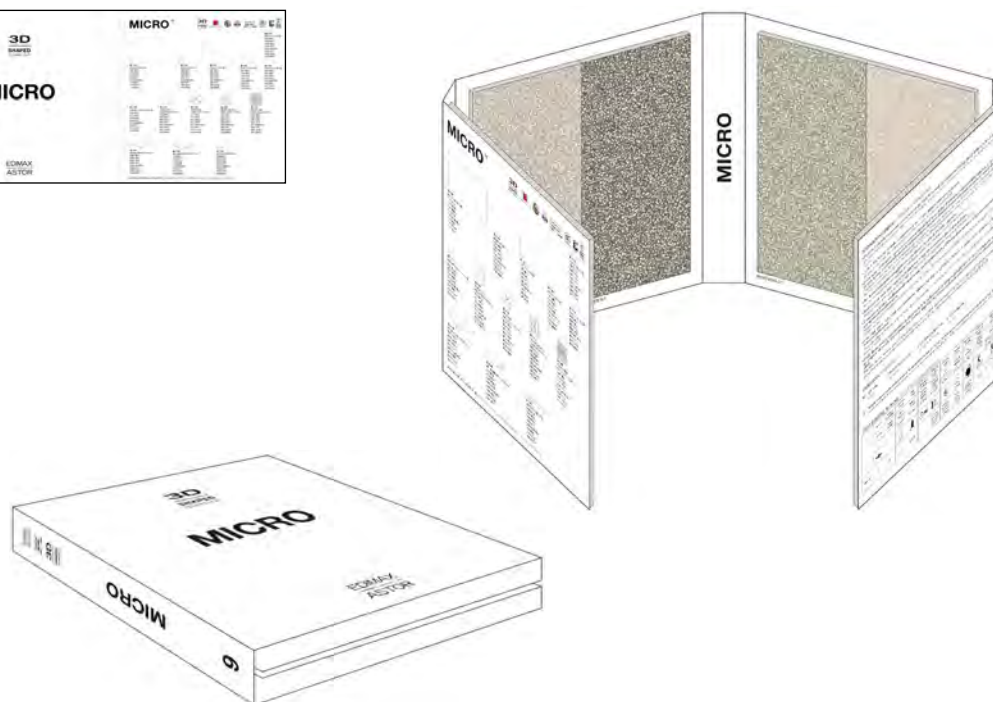

GRES PORCELLANATO SMALTATO CON IMPASTI COLORATI

CO12

CATALOGO

24x24 cm (chiuso)
48x24 cm (aperto)

ARK KIT M

H8C3

ARK KIT M

22,3x23x4,5 cm (chiuso)
97,7x23 cm (aperto)