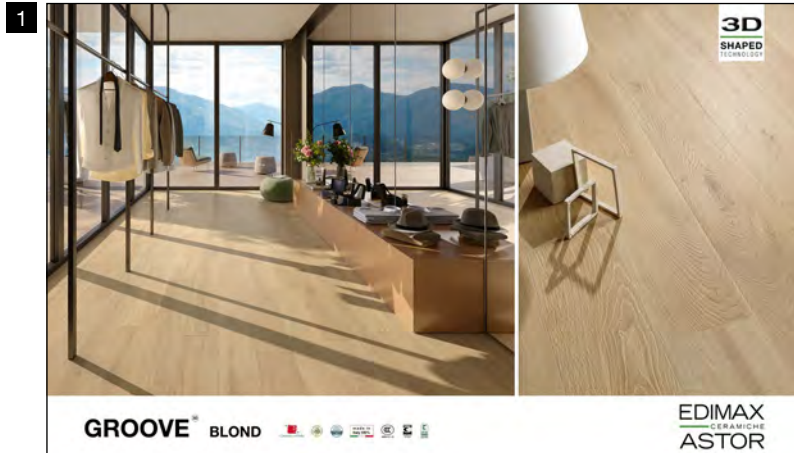

GRES PORCELLANATO SMALTATO CON IMPASTI COLORATI

Blond