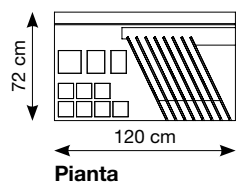

EXPO MULTIFORMATO SPRING
120x72xh122 cm

Base culla (vuota)