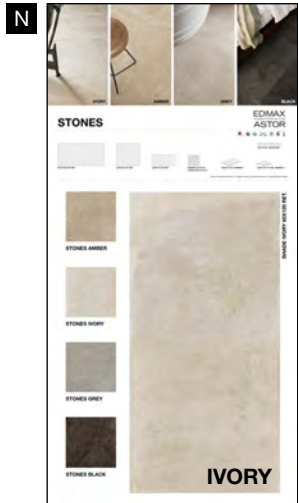

GRES PORCELLANATO SMALTATO CON IMPASTI COLORATI

61P9C1
Sinottico Stones

Ogni pannello, esclusi i sinottici, può essere richiesto con o senza abaco.