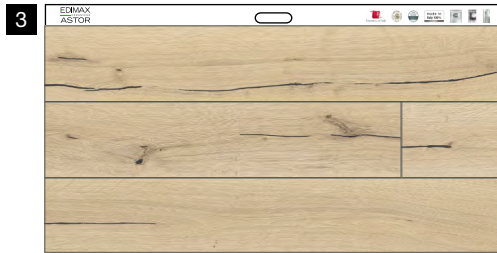

Autumn Dalí

GRES PORCELLANATO SMALTATO CON IMPASTI COLORATI

FAESITE (vuota)

121x66 cm

Blond
20x120 cm ret.

FAESITE (vuota)

121x66 cm

Blond Scratch
20x120 cm ret.