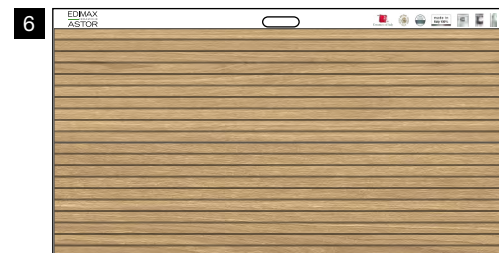

121x66 cm

Classnut
20x120 cm ret.

FAESITE (vuota)

121x66 cm

Classcream Strips
foglio 30x120 cm ret.

FAESITE (vuota)

121x66 cm

Classamber Strips
foglio 30x120 cm ret.