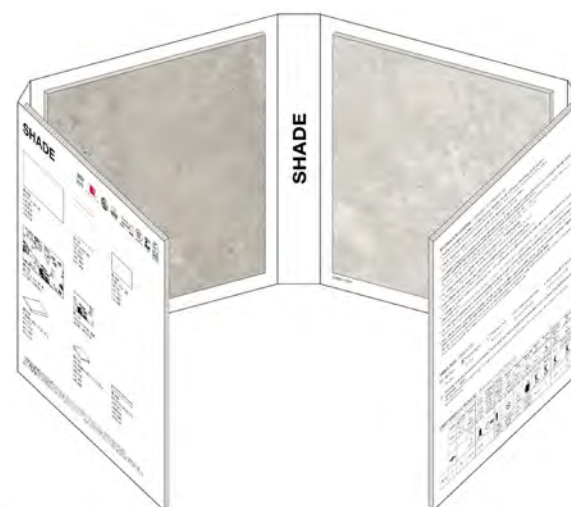

24x24 cm (chiuso)
48x24 cm (aperto)

ARK KIT M

A2S4

ARK KIT M

22,3x23x4,5 cm (chiuso)
99,7x23 cm (aperto)

GRES PORCELLANATO SMALTATO CON IMPASTI COLORATI

61P9Q5
Sinottico Shade A

Ogni pannello, esclusi i sinottici, può essere richiesto con o senza abaco.