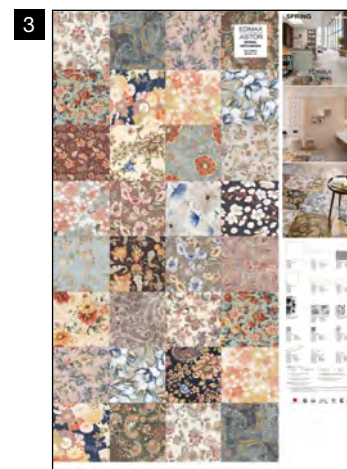

GRES PORCELLANATO SMALTATO CON IMPASTI COLORATI

EXPO STEP 80 SPRING

Culla (con pannelli) E1Y4

1
Pannello 81x123 cm
White 60x120 cm ret.

2
Pannello 81x123 cm
Pearl 60x120 cm ret.

3
Pannello 81x123 cm
Patchwork 60x60 cm ret.

4
Pannello 81x123 cm
Sand 30x120 cm ret.
+ Mauve 30x120 cm ret.

5
Pannello 81x123 cm
Emerald 30x120 cm ret.
+ Avio 30x120 cm ret.

6
Pannello 81x123 cm
Grey 30x120 cm ret.
+ Mosaico Crisp foglio 30x30
+ Mosaico Tatami foglio 30x30