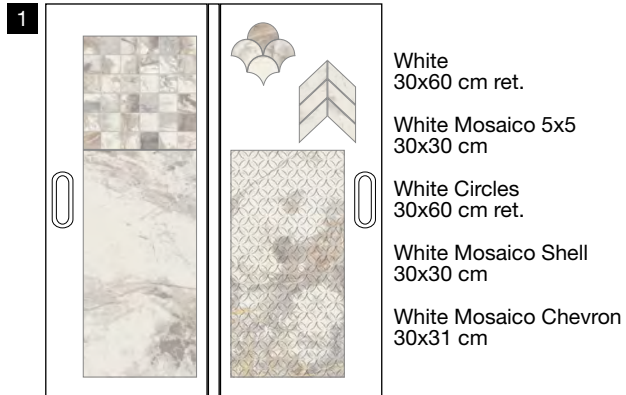

Cartella 3 (aperta)

62x138 cm

Beige Circles
30x60 cm ret.

Beige
30x60 cm ret.

Beige
60x60 cm ret.

GRES PORCELLANATO SMALTATO CON IMPASTI COLORATI

Cartella 1 (aperta)

88,6x104 cm

Cartella 2 (aperta)

88,6x104 cm

Cartella 3 (aperta)

88,6x104 cm

CARTELLA (vuota)

43x104 cm

GRES PORCELLANATO SMALTATO CON IMPASTI COLORATI

1