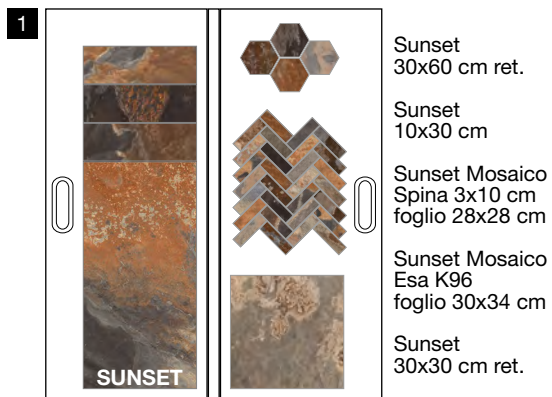

Nut
10x30 cm

Nut
30x60 cm ret.

Cartella 4 (aperta)

62x138 cm

GRES PORCELLANATO SMALTATO CON IMPASTI COLORATI

Cartella 1 (aperta)

88,6x104 cm

CARTELLA (vuota)