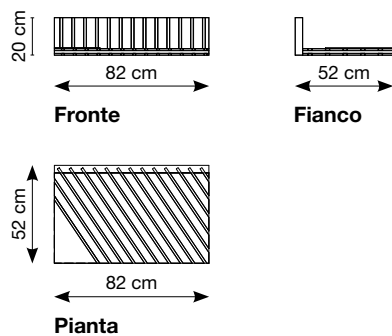

INCAVI DA 12 MM

Base vuota misura 82x52xh20 cm

PBYW

Base step composta da 3 elementi: base, schiena e triangolo brandizzato.

Tutti questi componenti sono reversibili in modo da essere utilizzati con fresature che corrono sia verso destra che verso sinistra.

La base è componibile permettendo l'assemblaggio di più moduli per formare una struttura più grande. Il triangolo brandizzato viene fornito con viti di montaggio.

La base singola può ospitare un massimo di 8 pezzi sfusi.

6 INCAVI DA 12 MM

Base vuota misura 60x60xh4 cm

PBFG