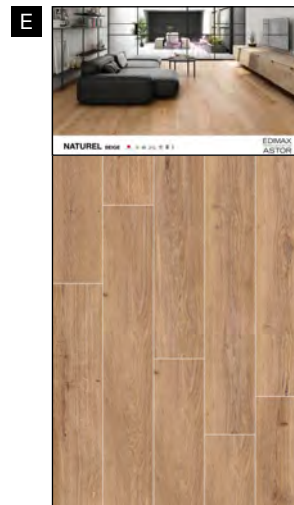

Ogni pannello, esclusi i sinottici, può essere richiesto con o senza abaco.

Clair
30x180 cm ret. + Abaco

Beige
30x180 cm ret. + Abaco

Clair
20x120 cm ret. + Abaco

Beige
20x120 cm ret. + Abaco

GRES PORCELLANATO SMALTATO CON IMPASTI COLORATI