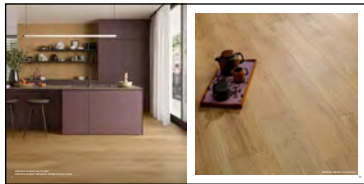

White
60x120 cm ret.

Grey
60x120 cm ret.

FAESITE (vuota)

121x66 cm

Beige
60x120 cm ret.

GRES PORCELLANATO SMALTATO CON IMPASTI COLORATI

CX59

CATALOGO