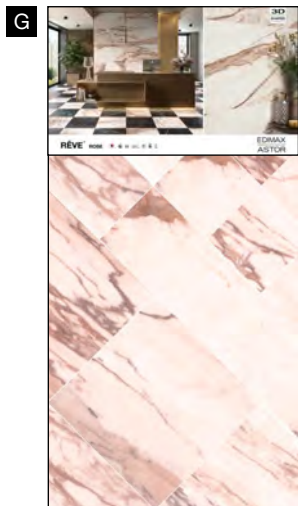

61P5D4
Sinottico Rêve D

61P5D5
Sinottico Rêve E

61P5D6
Sinottico Rêve F

GRES PORCELLANATO SMALTATO CON IMPASTI COLORATI

G
Rose
60x60 cm ret. + 30x60 cm ret.
+ Abaco

Ogni pannello, esclusi i sinottici, può essere richiesto con o senza abaco.