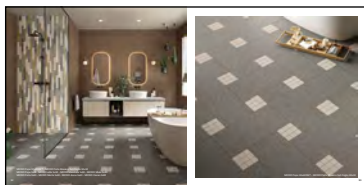

GRES PORCELLANATO SMALTATO CON IMPASTI COLORATI

CO12

CATALOGO

24x24 cm (chiuso)
48x24 cm (aperto)