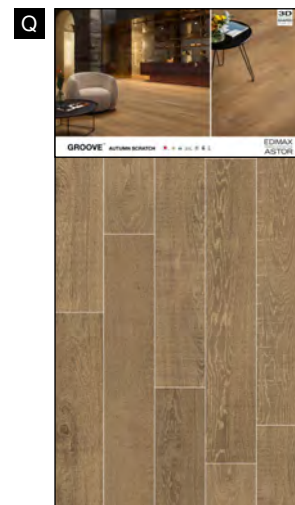

Sunset
20x120 cm ret.
+ Abaco

Autumn
20x120 cm ret.
+ Abaco

Blond Scratch
20x120 cm ret.
+ Abaco

Sunset Scratch
20x120 cm ret.
+ Abaco

Autumn Scratch
20x120 cm ret.
+ Abaco

GRES PORCELLANATO SMALTATO CON IMPASTI COLORATI