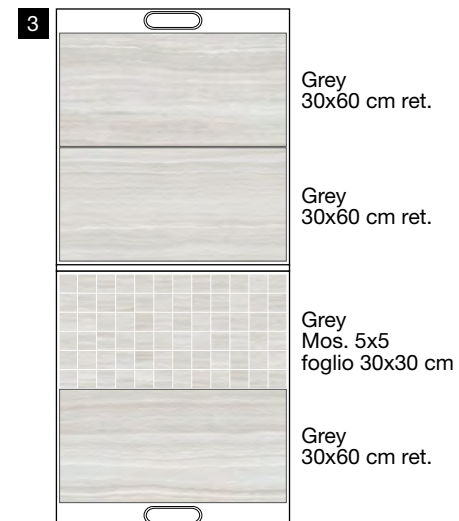

Grey
30x60 cm ret.
+ Mos. 5x5 foglio 30x30 cm
+ Abaco

Dark
30x60 cm ret.
+ Mos. Crisp foglio 30x30 cm
+ Abaco

GRES PORCELLANATO SMALTATO CON IMPASTI COLORATI

White

Beige

Grey

Dark

GRES PORCELLANATO SMALTATO CON IMPASTI COLORATI

CARTELLA (vuota)

62x68x2 cm

Cartella 1 (aperta)

62x138 cm

Cartella 2 (aperta)

62x138 cm

Cartella 3 (aperta)

62x138 cm

Cartella 4 (aperta)

62x138 cm

GRES PORCELLANATO SMALTATO CON IMPASTI COLORATI

White
60x120 cm ret.

Beige
60x120 cm ret.

FAESITE (vuota)

121x66 cm

Grey
60x120 cm ret.