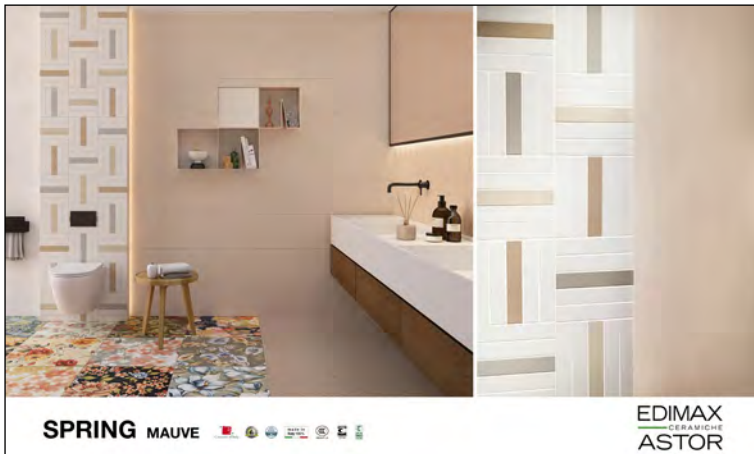

Mauve

GRES PORCELLANATO SMALTATO CON IMPASTI COLORATI

FAESITE (vuota)

White 60x120 cm ret.

121x66 cm

Pearl 60x120 cm ret.

Grey 60x120 cm ret.

Sand 60x120 cm ret.