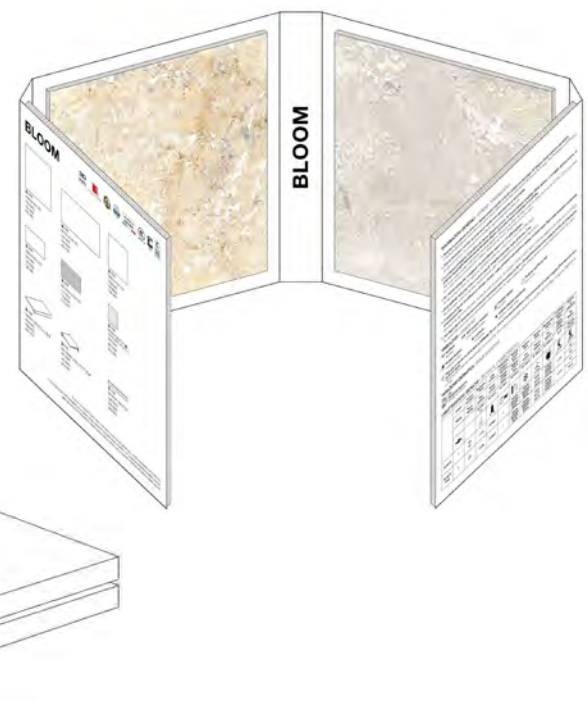

GRES PORCELLANATO SMALTATO CON IMPASTI COLORATI

CX98

CATALOGO

24x24 cm (chiuso)
48x24 cm (aperto)

ARK KIT M

A2V1

ARK KIT M

22,3x23x4,5 cm (chiuso)
97,7x23 cm (aperto)

Kg 3,750