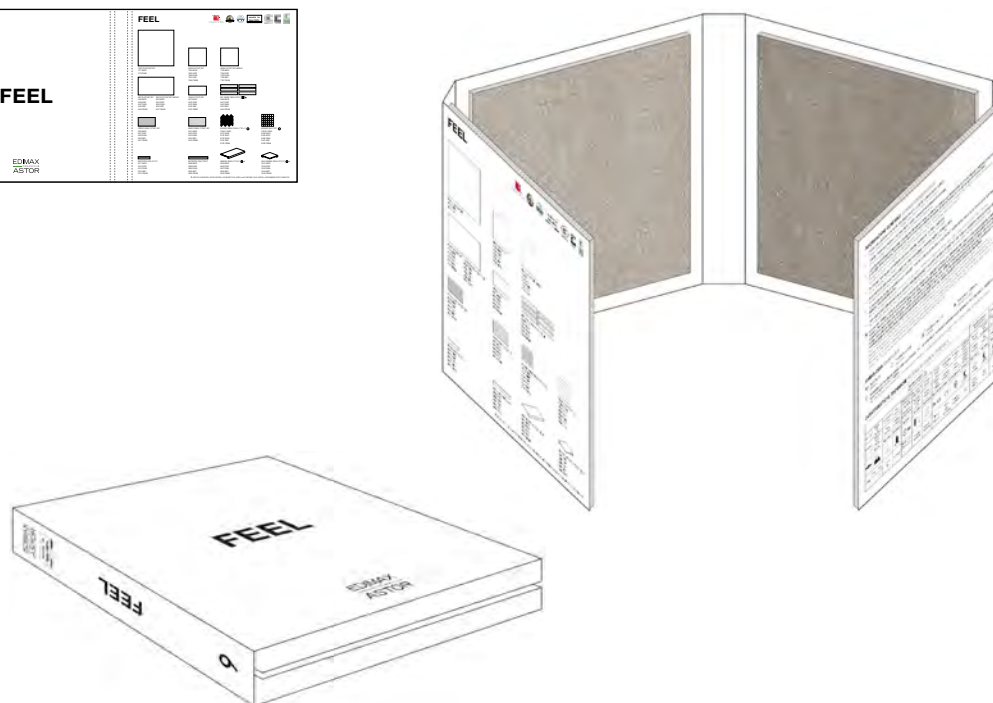

GRES PORCELLANATO SMALTATO CON IMPASTI COLORATI

FE01

CATALOGO

24x24 cm (chiuso)
48x24 cm (aperto)

ARK KIT M

A8C1

ARK KIT M

22,3x23x4,5 cm (chiuso)
99,5x23 cm (aperto)