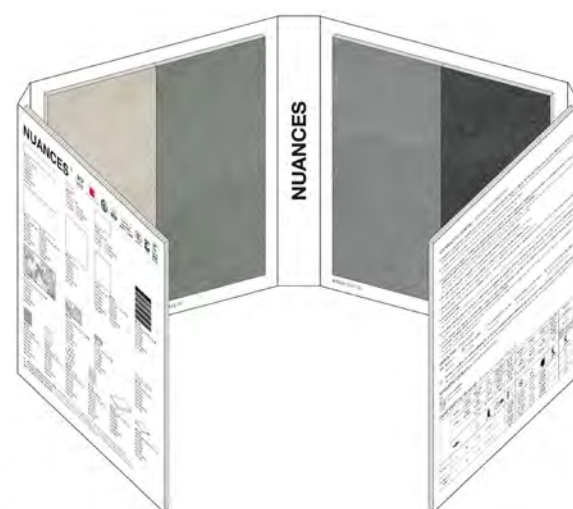

GRES PORCELLANATO SMALTATO CON IMPASTI COLORATI

CX40

CATALOGO

24x24 cm (chiuso)
48x24 cm (aperto)

ARK KIT M

A2X1

ARK KIT M

22,3x23x4,5 cm (chiuso)
97,7x23 cm (aperto)