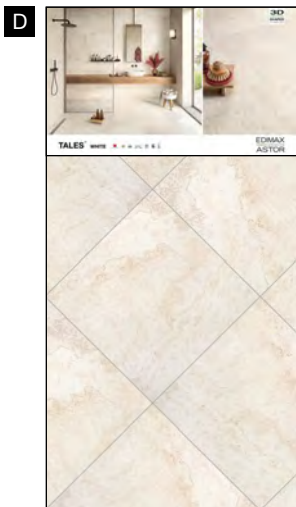

White
60x60 cm ret.
+ Abaco