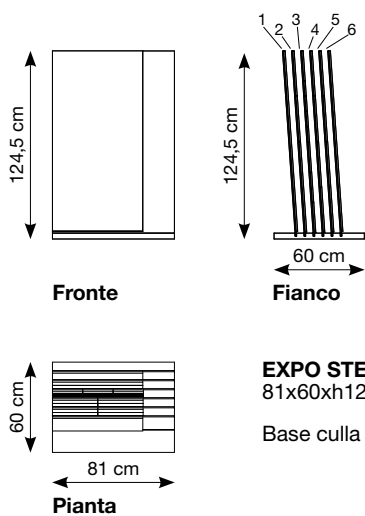

ARK KIT M

A7G8

ARK KIT M

22,3x23x4,5 cm (chiuso)
97,7x23 cm (aperto)

GRES PORCELLANATO SMALTATO CON IMPASTI COLORATI

EXPO STEP 80 RÊVE

Culla (con pannelli) **E1Y8**

1
Pannello 81x123 cm
Rose 60x120 cm ret.