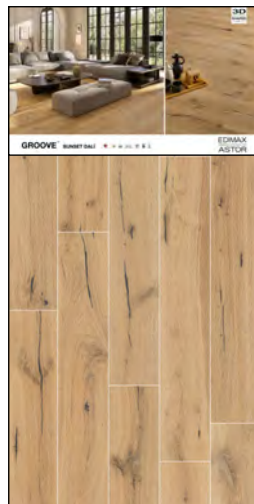

Sunset Dalí
20x120 cm ret.
+ Abaco

T