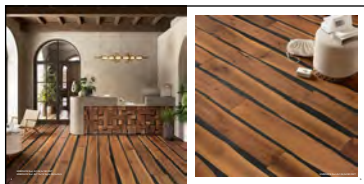

GRES PORCELLANATO SMALTATO CON IMPASTI COLORATI

CO10

CATALOGO

24x24 cm (chiuso)
48x24 cm (aperto)