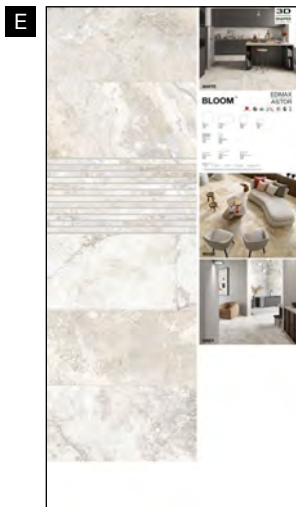

Ogni pannello, esclusi i sinottici, può essere richiesto con o senza abaco.

61P9M3
Sinottico Bloom E
Grey 30x60 cm ret.
+ Rise 30x60 cm ret.

White
60x60 cm ret.
+ Abaco

Beige
60x60 cm ret.
+ Abaco

Grey
60x60 cm ret.
+ Abaco