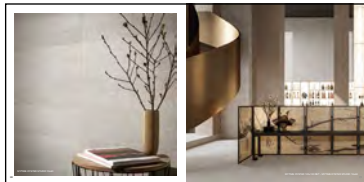

GRES PORCELLANATO SMALTATO CON IMPASTI COLORATI

CX36

CATALOGO

24x24 cm (chiuso)
48x24 cm (aperto)