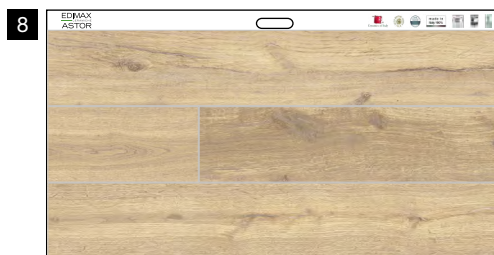

FAESITE (vuota)

121x66 cm

Classnut Strips
foglio 30x120 cm ret.

GRES PORCELLANATO SMALTATO CON IMPASTI COLORATI

7
FAESITE (vuota)
121x66 cm

Burlhoney
20x120 cm ret.

8
FAESITE (vuota)
121x66 cm

Burlcookie
20x120 cm ret.