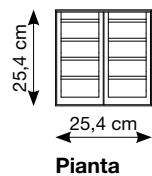

22,3x23x4,5 cm (chiuso)
97,7x23 cm (aperto)

GRES PORCELLANATO SMALTATO CON IMPASTI COLORATI

SCATOLA MICRO

61ALD2

SCATOLA MICRO

Scatola chiusa misura 26,3x26,3x8 cm

Pannello grafico 24,9x24,4 cm

ALLESTIMENTO SCATOLA MICRO: