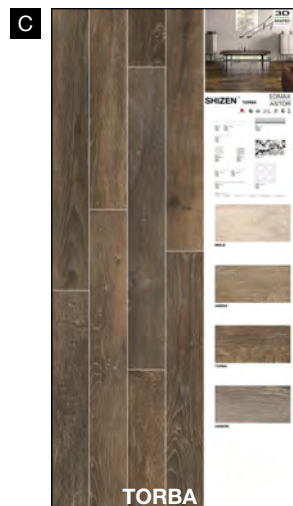

21x29,7x3,5 cm (chiuso)
93,4x29,7 cm (aperto)

GRES PORCELLANATO SMALTATO CON IMPASTI COLORATI

MIELE

61P7F1
Sinottico Shizen A

AMBRA

61P7F2
Sinottico Shizen B

TORBA

61P7F3
Sinottico Shizen C