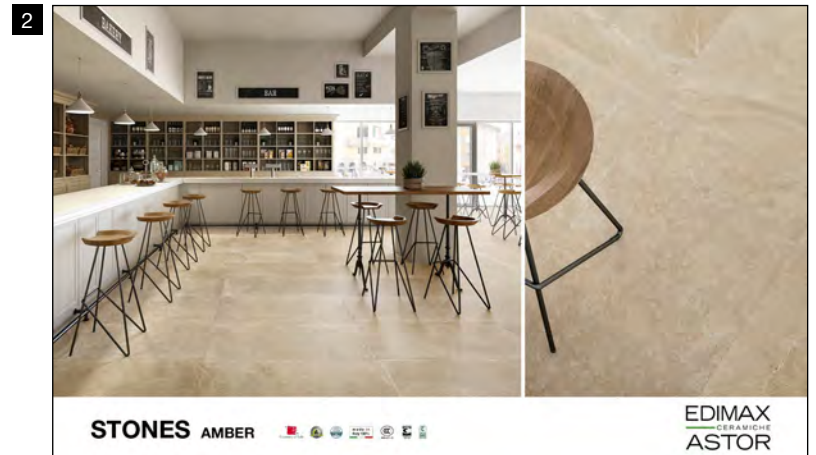

GRES PORCELLANATO SMALTATO CON IMPASTI COLORATI

Amber