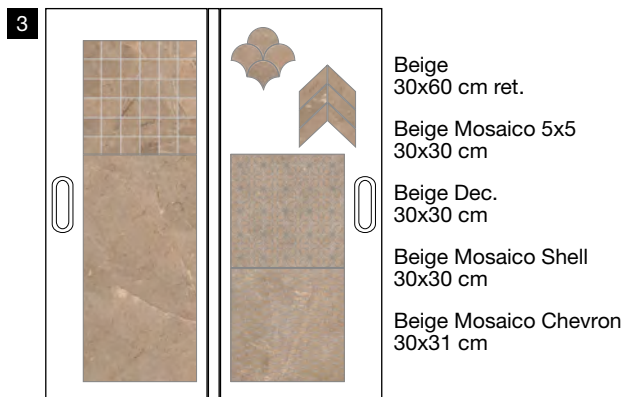

Cartella 3 (aperta)

62x138 cm

Beige Circles
30x60 cm ret.

Beige
30x60 cm ret.

Beige
60x60 cm ret.

GRES PORCELLANATO SMALTATO CON IMPASTI COLORATI

Cartella 1 (aperta)

88,6x104 cm

Cartella 2 (aperta)

88,6x104 cm

Cartella 3 (aperta)

88,6x104 cm

CARTELLA (vuota)

43x104 cm

GRES PORCELLANATO SMALTATO CON IMPASTI COLORATI

1