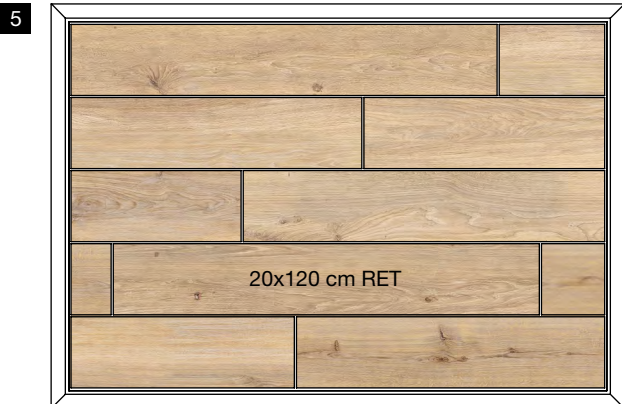

Pannello: 123x123x1,4 cm

45,3x75,8 cm

Cornici metalliche misure esterne: 113x148,5x2,5 cm

Cornici metalliche misure interne: 103x138,5x2,5 cm

Pannello: 102,5x138x1,4 cm

PANNELLI PER PAVIMENTO E CORNICI METALLICHE