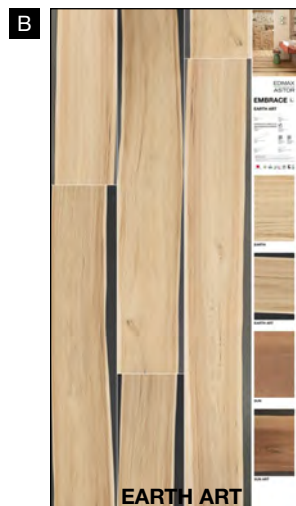

61P5D8
Sinottico Embrace B

Ogni pannello, esclusi i sinottici, può essere richiesto con o senza abaco.