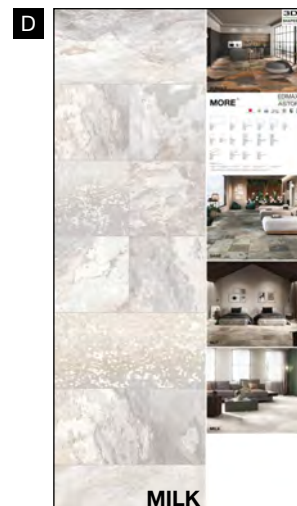

61P9H3
Sinottico More D
Milk 30x60 cm ret.
+ 30x30 cm ret

Ogni pannello, esclusi i sinottici, può essere richiesto con o senza abaco.

Sunset
60x60 cm ret.
+ 10x30 cm + Abaco

Sage
60x60 cm ret.
+ 10x30 cm + Abaco