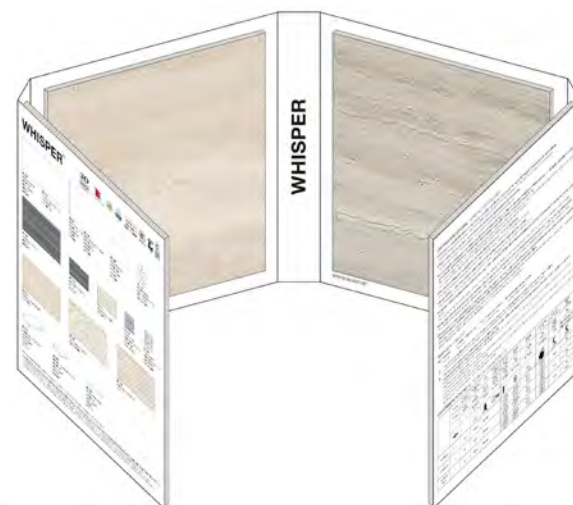

GRES PORCELLANATO SMALTATO CON IMPASTI COLORATI

CO11

CATALOGO

24x24 cm (chiuso)
48x24 cm (aperto)

ARK KIT M

H8C4

ARK KIT M

22,3x23x4,5 cm (chiuso)
97,7x23 cm (aperto)