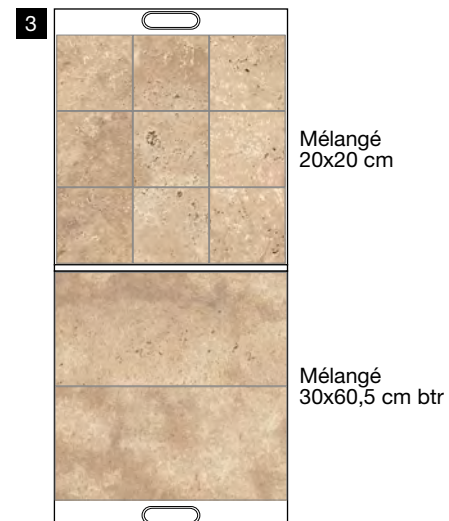

62x68x2 cm

Cartella 1 (aperta)

62x138 cm

Cartella 2 (aperta)

62x138 cm

Cartella 3 (aperta)

62x138 cm

GRES PORCELLANATO SMALTATO CON IMPASTI COLORATI