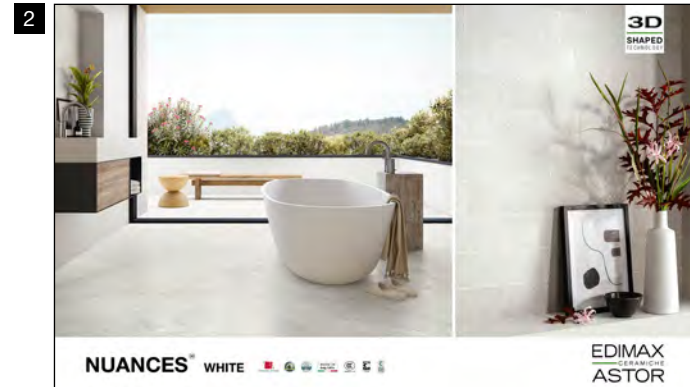

GRES PORCELLANATO SMALTATO CON IMPASTI COLORATI

White