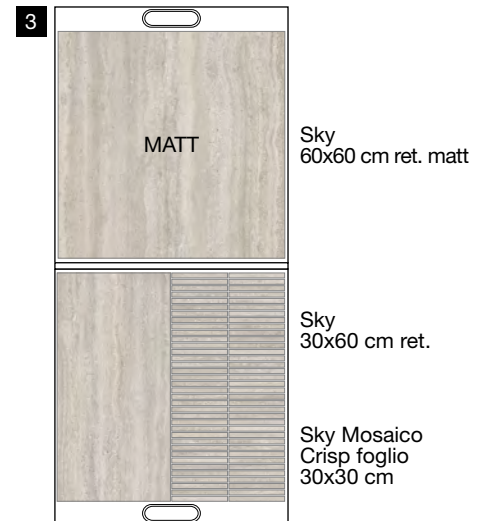

Cartella 3 (aperta)

62x138 cm