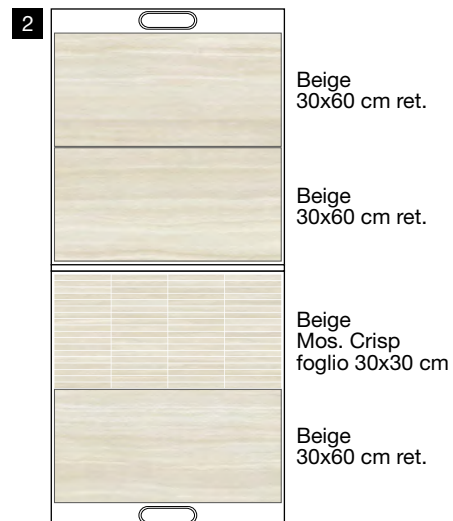

Cartella 2 (aperta)

62x138 cm