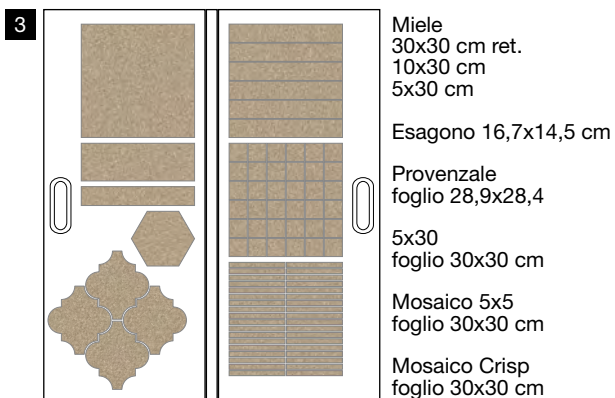

62x138 cm

GRES PORCELLANATO SMALTATO CON IMPASTI COLORATI

Cartella 1 (aperta)

88,6x104 cm

Cartella 2 (aperta)

88,6x104 cm

Cartella 3 (aperta)

88,6x104 cm