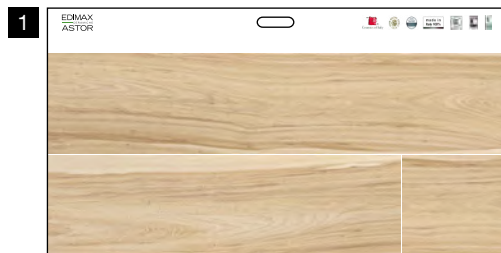

61P5D9
Sinottico Embrace A

61P5D8
Sinottico Embrace B

Ogni pannello, esclusi i sinottici, può essere richiesto con o senza abaco.

61P5D7
Sinottico Embrace C

61P5E1
Sinottico Embrace D

GRES PORCELLANATO SMALTATO CON IMPASTI COLORATI