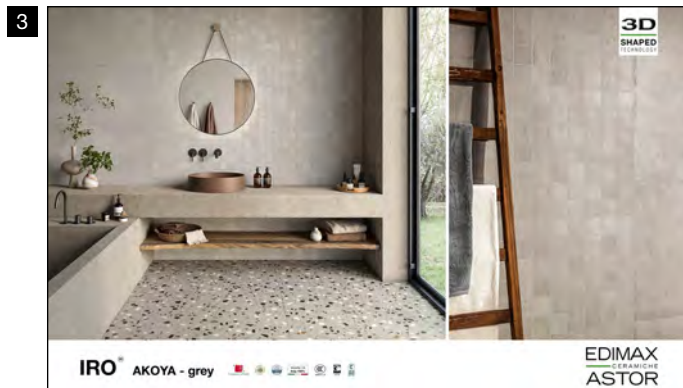

Washi - Beige
80x80 cm ret.
+ Abaco

Raku - Black
80x80 cm ret.
+ Abaco

GRES PORCELLANATO SMALTATO CON IMPASTI COLORATI

Loto - White

Kyusu - Moka

Akoya - Grey

Washi - Beige

Miso - Ochre