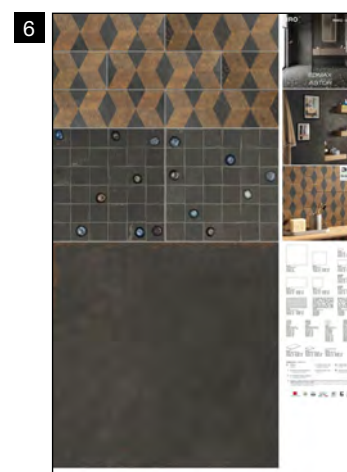

6
Pannello 81x123 cm
Raku - Black 60x60 cm ret.
+ Mosaico Hoseky 5x5 dsq
foglio 30x30 cm
+ Dec. A 10x30 cm