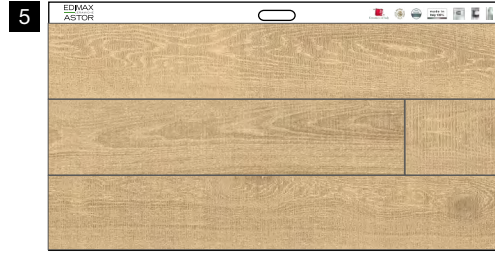

FAESITE (vuota)

121x66 cm

Blond Dalí
20x120 cm ret.

GRES PORCELLANATO SMALTATO CON IMPASTI COLORATI

FAESITE (vuota)

121x66 cm

Sunset
20x120 cm ret.

FAESITE (vuota)