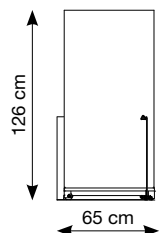

Fronte

EXPO 60x120

Expo

CARR