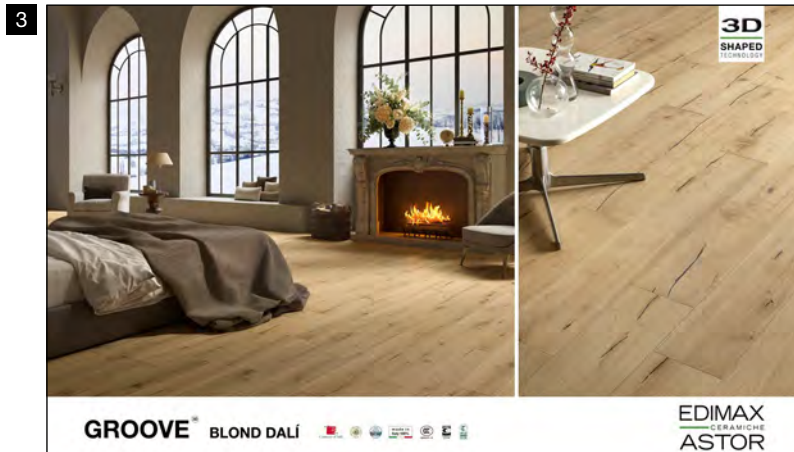

GRES PORCELLANATO SMALTATO CON IMPASTI COLORATI

Blond Dalí