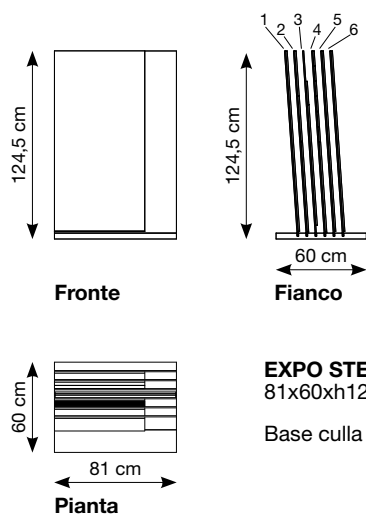

EXPO STEP 80 NUANCES
81x60xh124,5 cm

Base culla (vuota) **PBEA**