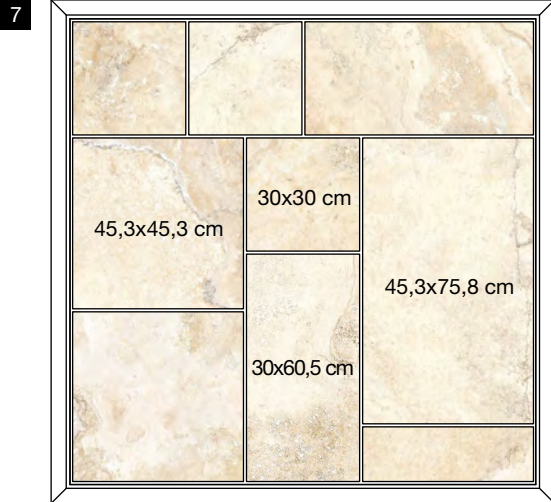

Cornici metalliche misure esterne: 131,6x131,6x2,5 cm

Cornici metalliche misure interne: 121,6x121,6x2,5 cm

Pannello: 121,1x121,1x1,4 cm