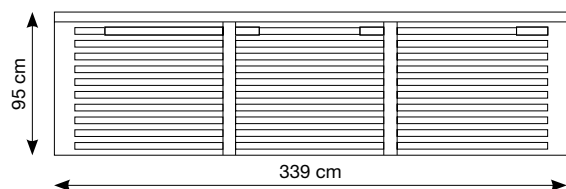

Pianta

MOD. EXTENSION 3/100

Mod. Extension 3/100

EXT3