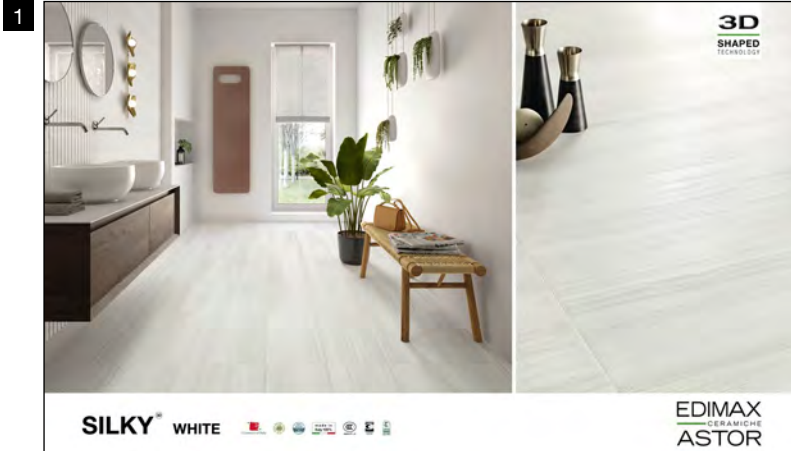

GRES PORCELLANATO SMALTATO CON IMPASTI COLORATI

White