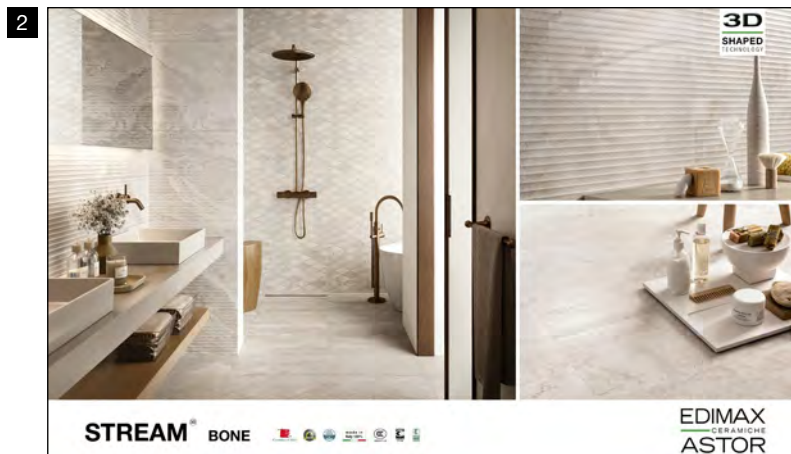

GRES PORCELLANATO SMALTATO CON IMPASTI COLORATI

Bone