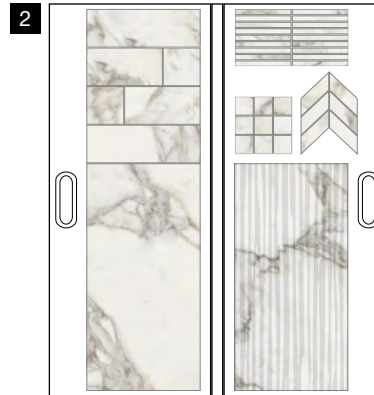

Moon
30x60 cm ret.
10x30 cm

Moon Ocean
30x60 cm ret.

Moon Mosaico 5x5
foglio 30x30 cm

Moon Mosaico Chevron
foglio 30x31 cm

Moon Mosaico Crisp
foglio 30x30 cm

Cartella 2 (aperta)

88,6x104 cm