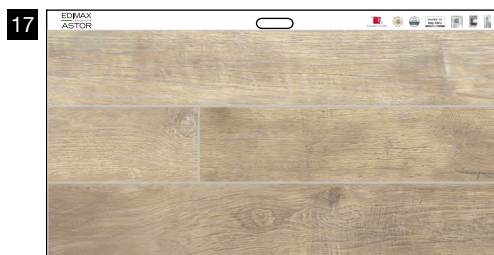

FAESITE (vuota)
Burlcoffee Versailles
61x66 cm 60x60 cm ret.

GRES PORCELLANATO SMALTATO CON IMPASTI COLORATI

16
FAESITE (vuota)
121x66 cm

Patinalmond
20x120 cm ret.

17
FAESITE (vuota)
121x66 cm

Patinbeige
20x120 cm ret.