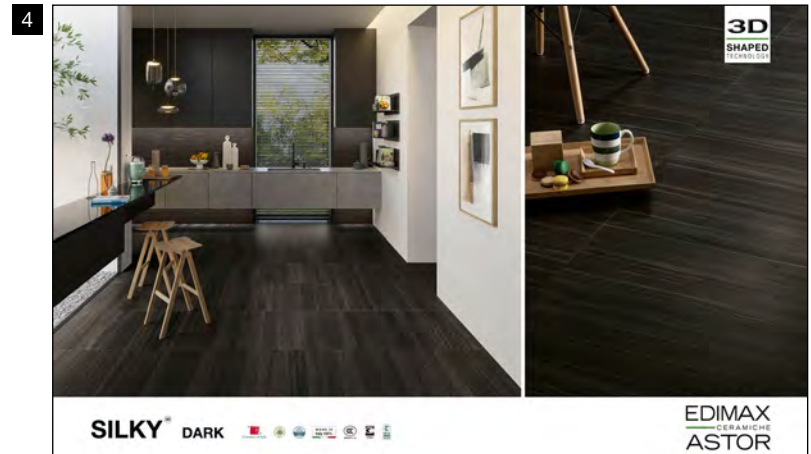

Grey
30x60 cm ret.
+ Mos. 5x5 foglio 30x30 cm
+ Abaco

Dark
30x60 cm ret.
+ Mos. Crisp foglio 30x30 cm
+ Abaco

GRES PORCELLANATO SMALTATO CON IMPASTI COLORATI

White

Beige

Grey

Dark

GRES PORCELLANATO SMALTATO CON IMPASTI COLORATI