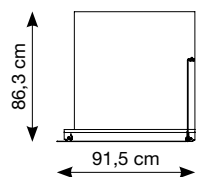

Fronte

EXPO 80x80

Expo

CX80