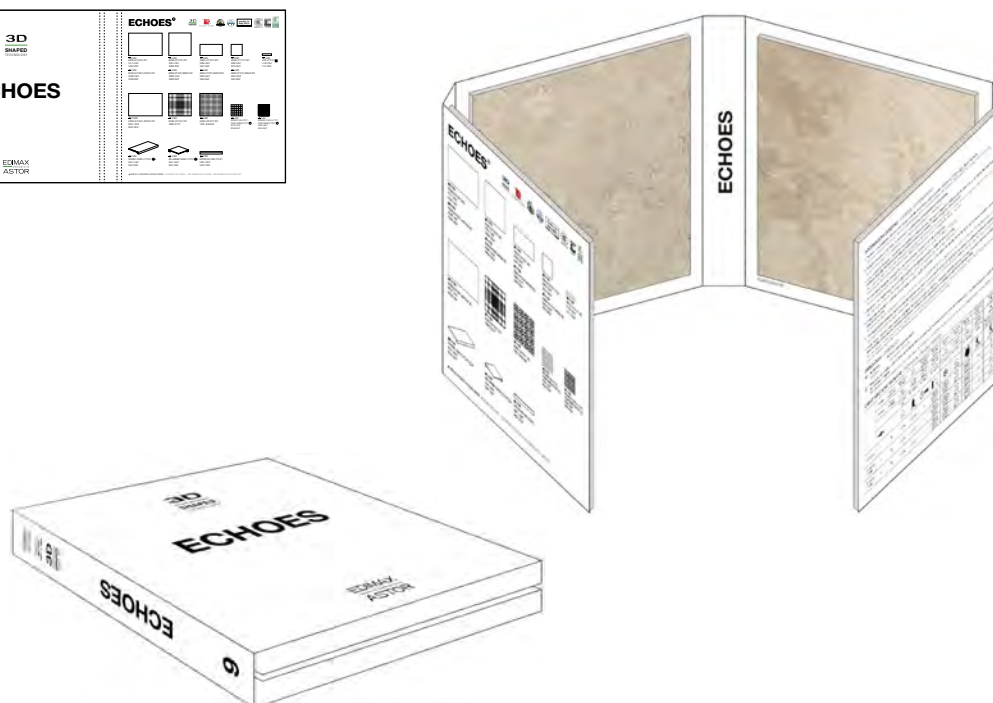

GRES PORCELLANATO SMALTATO CON IMPASTI COLORATI

CX61

CATALOGO

24x24 cm (chiuso)
48x24 cm (aperto)

ARK KIT M

A7G7

ARK KIT M

22,3x23x4,5 cm (chiuso)
97,7x23 cm (aperto)