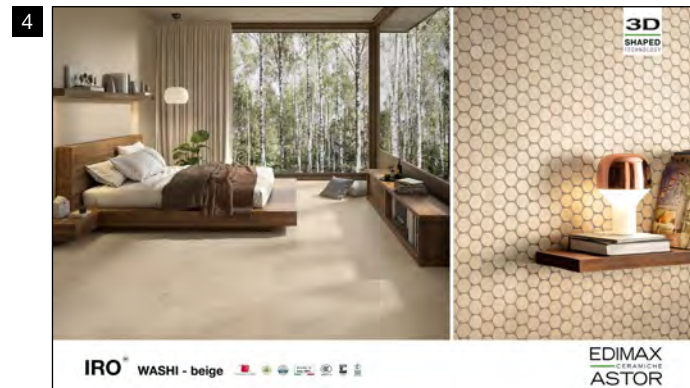

Washi - Beige
80x80 cm ret.
+ Abaco

Raku - Black
80x80 cm ret.
+ Abaco

GRES PORCELLANATO SMALTATO CON IMPASTI COLORATI

Loto - White

Kyusu - Moka

Akoya - Grey

Washi - Beige

Miso - Ochre