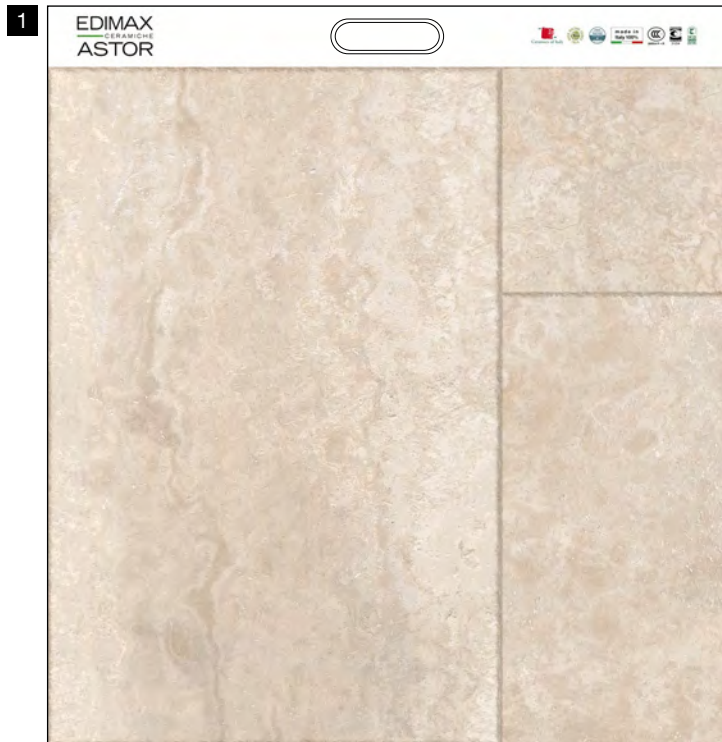

GRES PORCELLANATO SMALTATO CON IMPASTI COLORATI

Pannello 90x98x1 cm

NR. 10 ECHOES DEEP
60x90 - 30x60 - 30x30