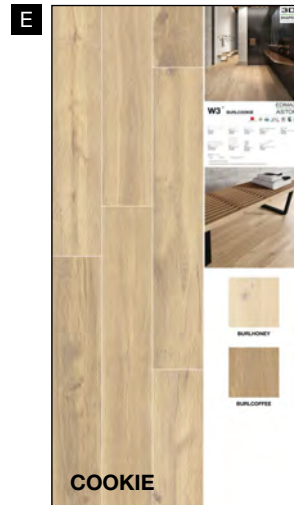

61P909
Sinottico Burlcookie E