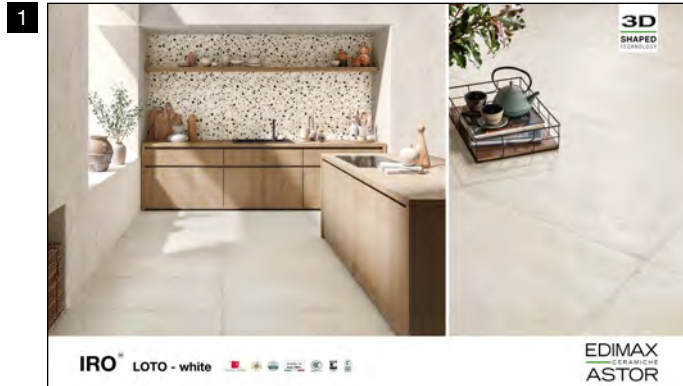

GRES PORCELLANATO SMALTATO CON IMPASTI COLORATI

Loto - White