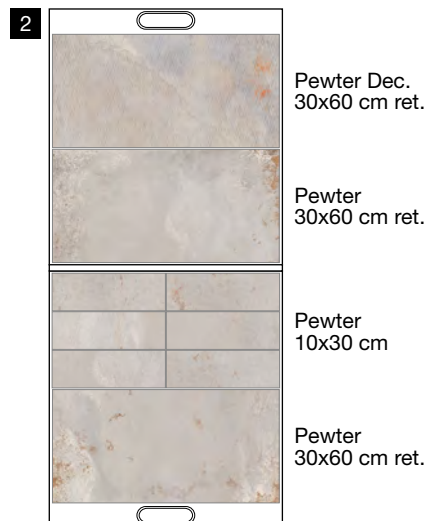

61P9Q3
Sinottico Melt B

Pewter
60x60 cm ret.
+ 30x60 cm dec.
+ Abaco

Oxyd
60x60 cm ret.
+ 30x60 cm dec.
+ Abaco

Ogni pannello, esclusi i sinottici, può essere richiesto con o senza abaco.

Pewter
30x60 cm ret.
+ 10x30 cm
+ Abaco

Oxyd
30x60 cm ret.
+ 10x30 cm
+ Abaco

61P9V2
Sinottico Pewter
20x120 cm ret.

61P9V1
Sinottico Oxyd
20x120 cm ret.

GRES PORCELLANATO SMALTATO CON IMPASTI COLORATI

Pewter

Oxyd

GRES PORCELLANATO SMALTATO CON IMPASTI COLORATI

CARTELLA (vuota)

62x68x2 cm

Cartella 1 (aperta)

62x138 cm

Cartella 2 (aperta)

62x138 cm

Cartella 3 (aperta)

62x138 cm