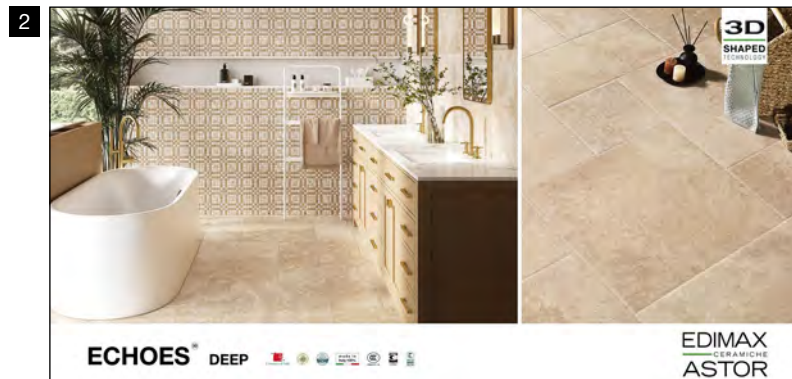

Light
60x60 cm cush ret.
+ 30x60 cm cush ret.
+ 30x30 cm cush ret.
+ Abaco

Deep
60x60 cm cush ret.
+ 30x60 cm cush ret.
+ 30x30 cm cush ret.
+ Abaco

GRES PORCELLANATO SMALTATO CON IMPASTI COLORATI

Light

Deep