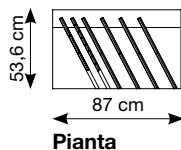

Pannello 54x200 cm
Earth 26,5x180 cm ret.

Fronte

Fianco

Pianta

EXPO STEP DIAG. EMBRACE
81x60xh124,5 cm

Base culla (vuota)

Pannello 40x84 cm
Earth Mosaico Tatami
foglio 30x30 cm
Earth-Art Mosaico Tatami
foglio 30x30 cm
Sun Mosaico Tatami
foglio 30x30 cm
Sun-Art Mosaico Tatami
foglio 30x30 cm