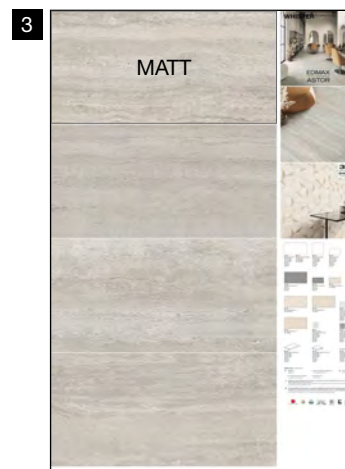

GRES PORCELLANATO SMALTATO CON IMPASTI COLORATI

EXPO STEP 80 WHISPER

Culla (con pannelli) **E6N2**

1
Pannello 81x123 cm
Nut 60x120 cm ret.

2
Pannello 81x123 cm
Light 60x120 cm ret.

3
Pannello 81x123 cm
Sky 30x60 cm ret.
+ 1pz 30x60 cm ret. matt
+ Linee 30x60 cm ret.