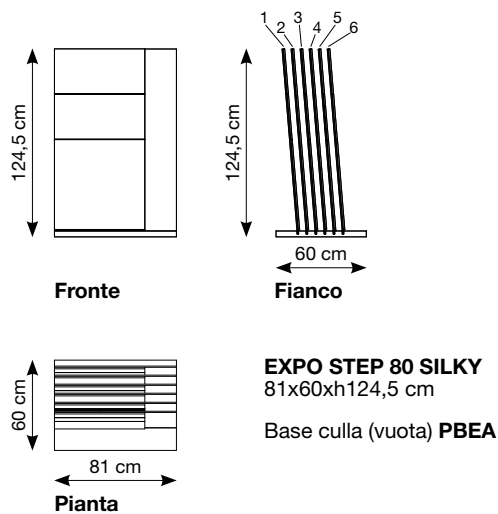

Pannello 81x123 cm
White 30x60 cm ret.
+ Mos. Crisp foglio 30x30 cm