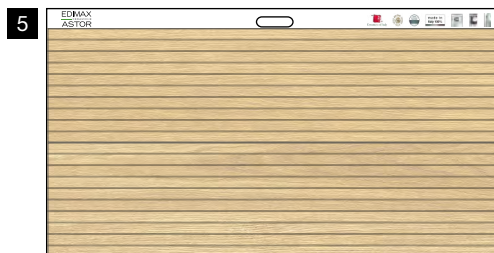

121x66 cm

Classnut
20x120 cm ret.

FAESITE (vuota)

121x66 cm

Classcream Strips
foglio 30x120 cm ret.

FAESITE (vuota)

121x66 cm

Classamber Strips
foglio 30x120 cm ret.