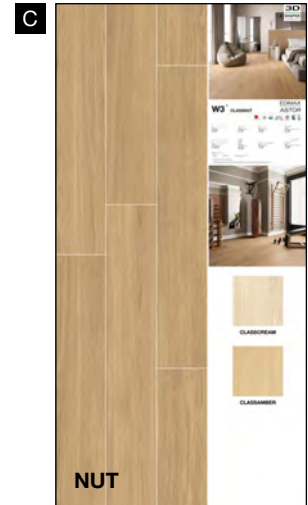

ARK KIT M - VOL 3

22,3x23x4,5 cm (chiuso)
97,7x23 cm (aperto)
Kg. 3,750

GRES PORCELLANATO SMALTATO CON IMPASTI COLORATI

61P905
Sinottico Classcream A

61P906
Sinottico Classamber B

61P907
Sinottico Classnut C