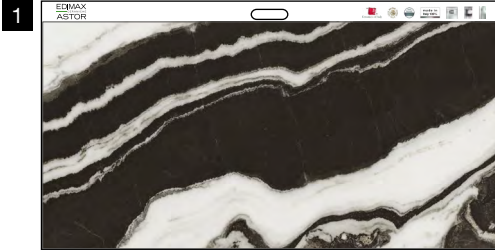

Moon Mosaico Chevron
foglio 30x31 cm

Moon Mosaico Crisp
foglio 30x30 cm

Cartella 2 (aperta)

88,6x104 cm

Persian
30x60 cm ret.
10x30 cm

Persian Ocean
30x60 cm ret.

Persian Mosaico 5x5
foglio 30x30 cm

Persian Mosaico Chevron
foglio 30x31 cm

Persian Mosaico Crisp
foglio 30x30 cm

Cartella 3 (aperta)

88,6x104 cm

CARTELLA (vuota)

43x104 cm

GRES PORCELLANATO SMALTATO CON IMPASTI COLORATI

Snow
60x120 cm ret.

Moon
60x120 cm ret.