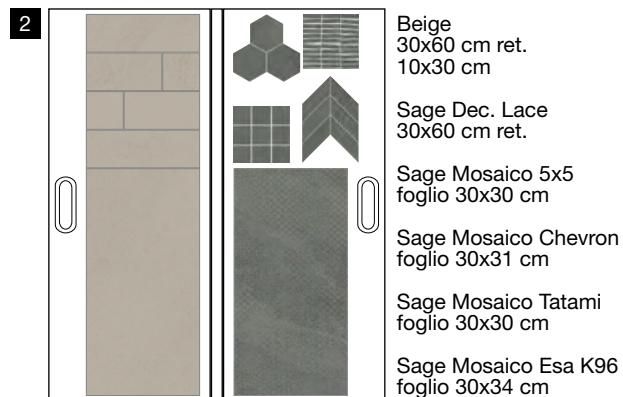

Sage
30x60 cm ret.

GRES PORCELLANATO SMALTATO CON IMPASTI COLORATI

Cartella 1 (aperta)

88,6x104 cm

Cartella 2 (aperta)

88,6x104 cm

Cartella 3 (aperta)

88,6x104 cm