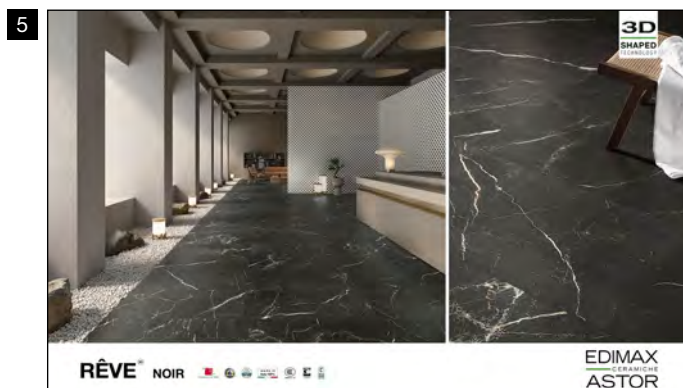

61P6D5
Sinottico Rêve R

61P6D6
Sinottico Rêve S

Noir
60x120 cm ret.
+ Abaco

GRES PORCELLANATO SMALTATO CON IMPASTI COLORATI

Rose

Gris

Blanc

Beige