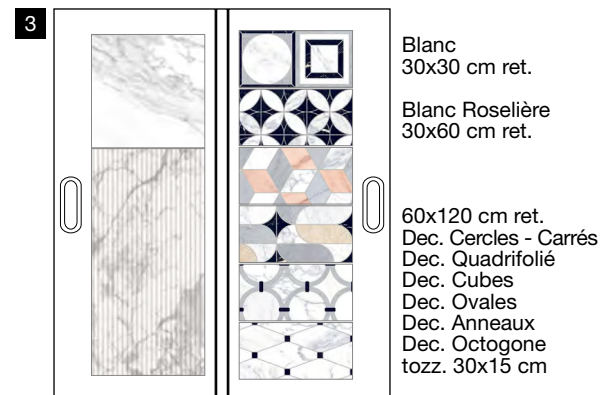

Beige
10x30 cm

Beige
30x30 cm ret.

Gris
20x20 cm

GRES PORCELLANATO SMALTATO CON IMPASTI COLORATI

Cartella 1 (aperta)

88,6x104 cm

Cartella 2 (aperta)

88,6x104 cm