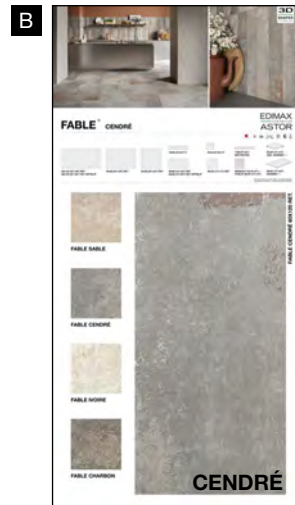

Pannello 91x125 cm
Charbon 60x120 cm ret.
+ 10x60 cm

GRES PORCELLANATO SMALTATO CON IMPASTI COLORATI

61P7T1
Sinottico Fable A

61P7T2
Sinottico Fable B

61P7T3
Sinottico Fable C

61P7T4
Sinottico Fable D

Ogni pannello, esclusi i sinottici, può essere richiesto con o senza abaco.