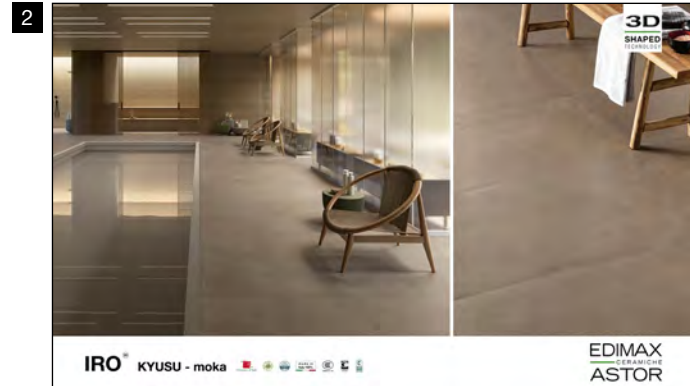

Washi - Beige
80x80 cm ret.
+ Abaco

Raku - Black
80x80 cm ret.
+ Abaco

GRES PORCELLANATO SMALTATO CON IMPASTI COLORATI

Loto - White

Kyusu - Moka

Akoya - Grey

Washi - Beige

Miso - Ochre