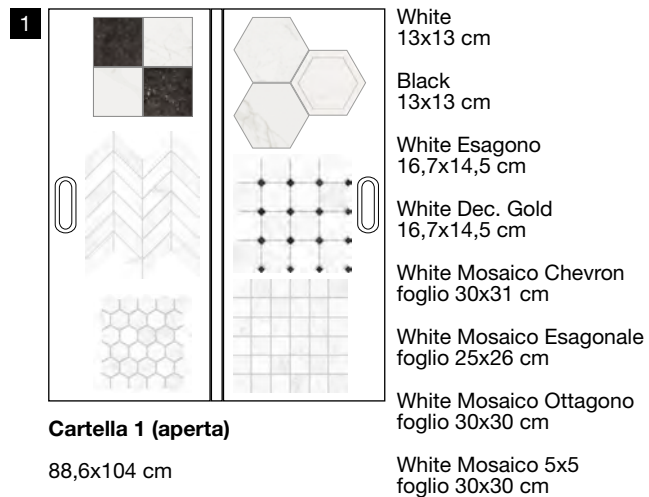

GRES PORCELLANATO SMALTATO CON IMPASTI COLORATI

CARTELLA (vuota)

43x104 cm