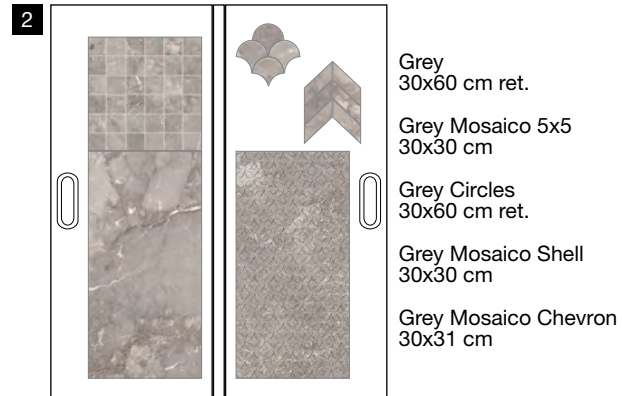

Cartella 3 (aperta)

62x138 cm

Beige Circles
30x60 cm ret.

Beige
30x60 cm ret.

Beige
60x60 cm ret.

GRES PORCELLANATO SMALTATO CON IMPASTI COLORATI

Cartella 1 (aperta)

88,6x104 cm