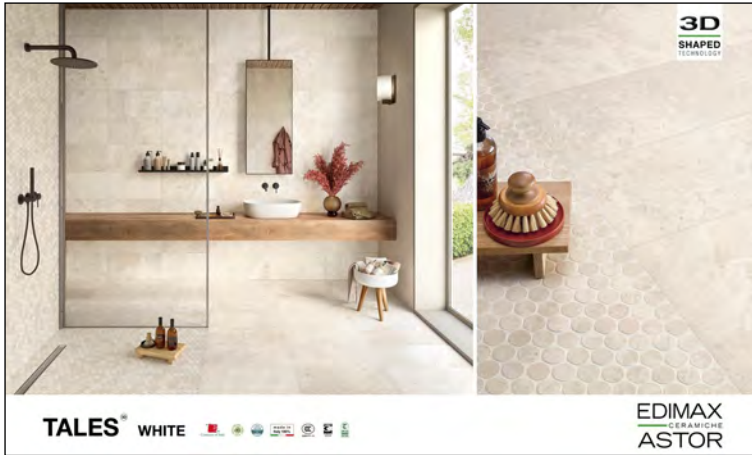

GRES PORCELLANATO SMALTATO CON IMPASTI COLORATI

1

White