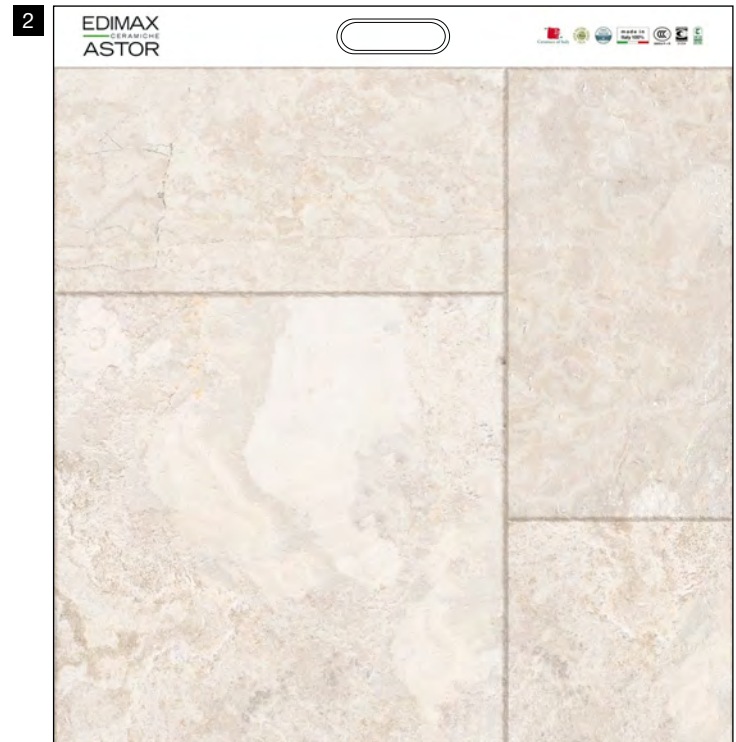

Pannello 90x98x1 cm

NR. 10 ECHOES LIGHT
60x60 - 30x60 - 30x30