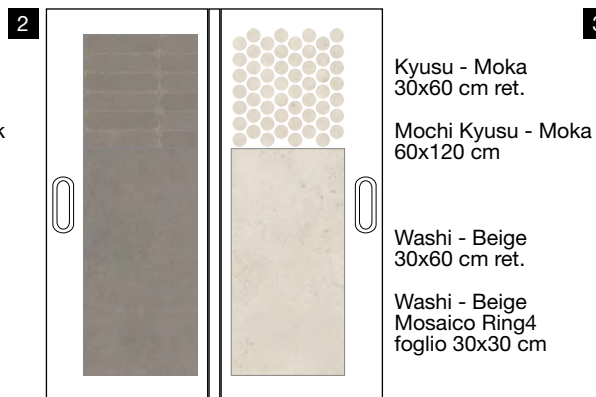

Dec. A
10x30 cm

Loto - White
Kyusu - Moka
Akoya - Grey
Washi - Beige
Miso - Ochre
Raku - Black

Dec. B
10x30 cm

GRES PORCELLANATO SMALTATO CON IMPASTI COLORATI

Cartella 1 (aperta)

88,6x104 cm

Cartella 2 (aperta)