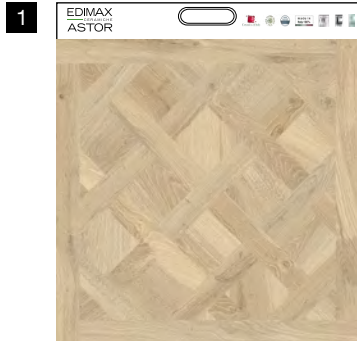

Cassettone
Blond
80x80 cm ret.

FAESITE (vuota)

80x90 cm

Cassettone
Sunset
80x80 cm ret.

FAESITE (vuota)

80x90 cm

Cassettone
Autumn
80x80 cm ret.

FAESITE (vuota)