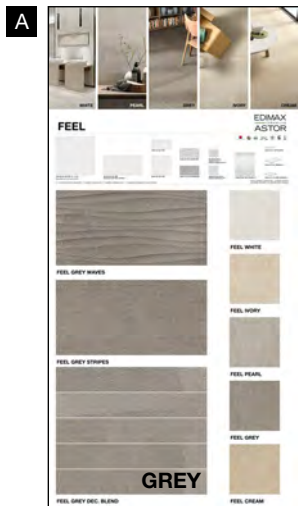

ARK KIT M

A8C1

ARK KIT M

22,3x23x4,5 cm (chiuso)
99,5x23 cm (aperto)

GRES PORCELLANATO SMALTATO CON IMPASTI COLORATI

61P2J1
Sinottico Feel

Ogni pannello, esclusi i sinottici, può essere richiesto con o senza abaco.