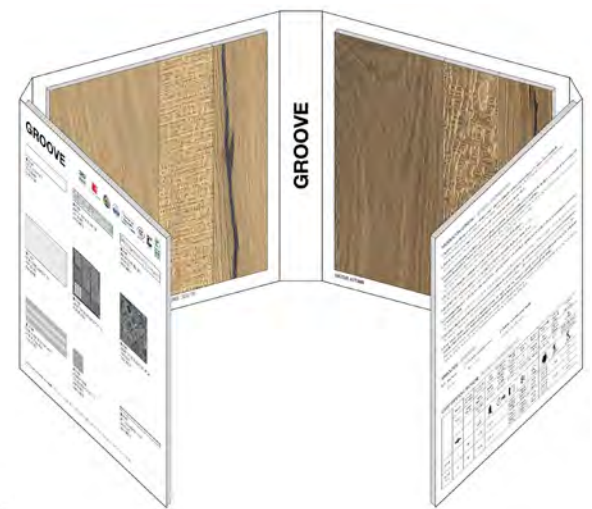

24x24 cm (chiuso)
48x24 cm (aperto)

ARK KIT M

A2W7

ARK KIT M

22,3x23x4,5 cm (chiuso)
98,7x23 cm (aperto)

GRES PORCELLANATO SMALTATO CON IMPASTI COLORATI

A206

BINDER