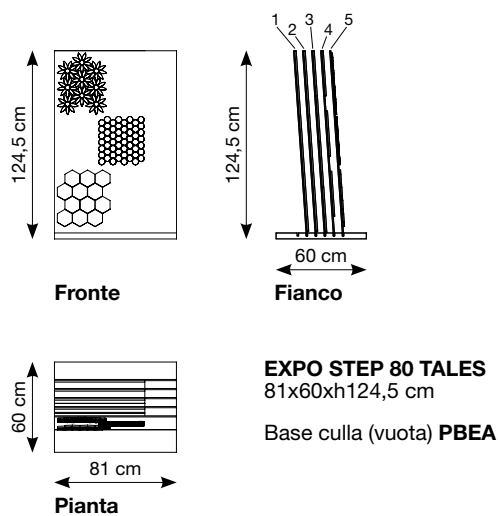

1
Pannello 81x123 cm
White 60x120 cm ret.

2
Pannello 81x123 cm
Beige 60x120 cm ret.

3
Pannello 81x123 cm
Multicolor 30x60 cm ret.

EXPO STEP 80 TALES

Culla (con pannelli) **E9U8**

4
Pannello 81x123 cm
Multicolor Dec. Hoop 60x120 cm ret.
(tagliato 30x60 cm ret.)
+ White Linee 30x60 cm ret.
+ Beige Roselière 60x120 cm ret.
(tagliato 30x60 cm ret.)