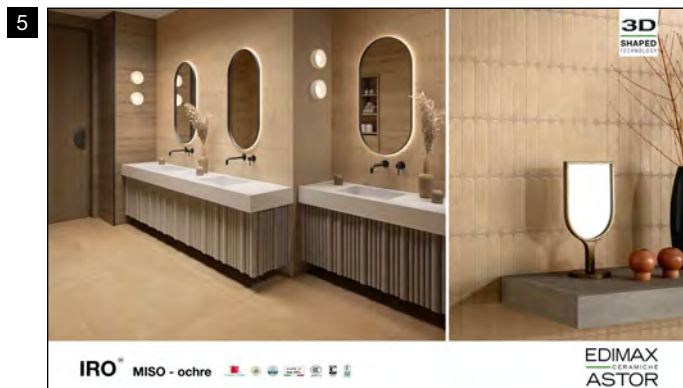

Washi - Beige
80x80 cm ret.
+ Abaco

Raku - Black
80x80 cm ret.
+ Abaco

GRES PORCELLANATO SMALTATO CON IMPASTI COLORATI

Loto - White

Kyusu - Moka

Akoya - Grey

Washi - Beige

Miso - Ochre