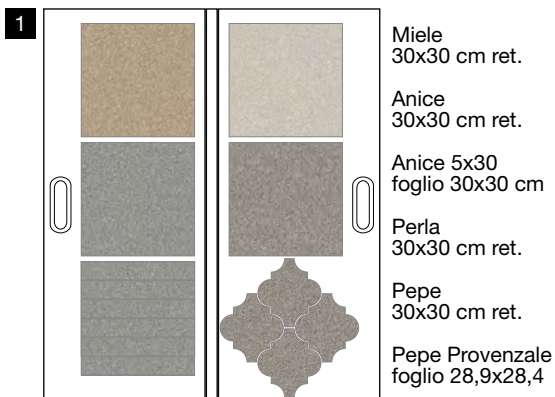

GRES PORCELLANATO SMALTATO CON IMPASTI COLORATI

Cartella 1 (aperta)

88,6x104 cm