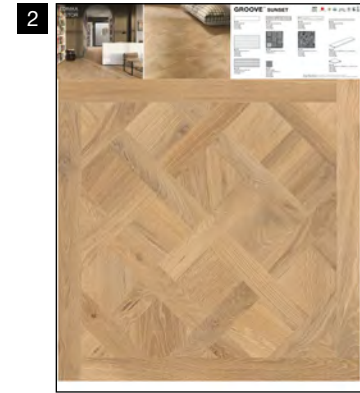

EXPO STEP CASSETTONE GROOVE

Culla (con pannelli) H119

EXPO STEP CASSETTONE GROOVE
81x48xh104,8 cm

Pannello 81x103 cm
Cassettone Blond 80x80 cm ret.

Pannello 81x103 cm
Cassettone Sunset 80x80 cm ret.

Pannello 81x103 cm
Cassettone Majolica 80x80 cm ret.