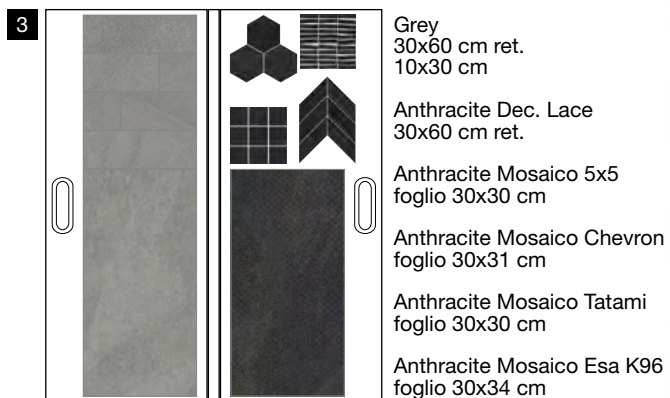

Sage
30x60 cm ret.

GRES PORCELLANATO SMALTATO CON IMPASTI COLORATI

Cartella 1 (aperta)

88,6x104 cm

Cartella 2 (aperta)

88,6x104 cm

Cartella 3 (aperta)

88,6x104 cm