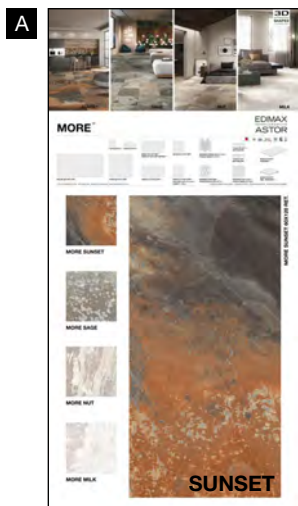

GRES PORCELLANATO SMALTATO CON IMPASTI COLORATI

61P9G9
Sinottico More A