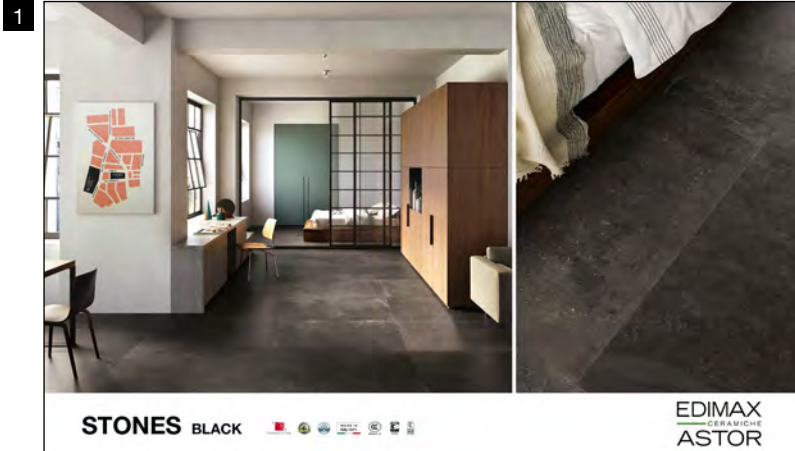

Black
60x60 cm ret.
+ 30x60 cm ret.
+ Abaco

Amber
60x60 cm ret.
+ 30x60 cm ret.
+ Abaco

Ivory
60x60 cm ret.
+ 30x60 cm ret.
+ Abaco

Grey
60x60 cm ret.
+ 30x60 cm ret.
+ Abaco

GRES PORCELLANATO SMALTATO CON IMPASTI COLORATI