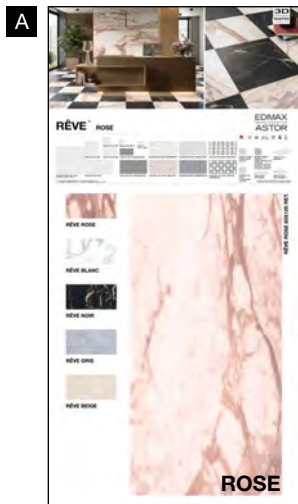

GRES PORCELLANATO SMALTATO CON IMPASTI COLORATI

61P5D1
Sinottico Rêve A