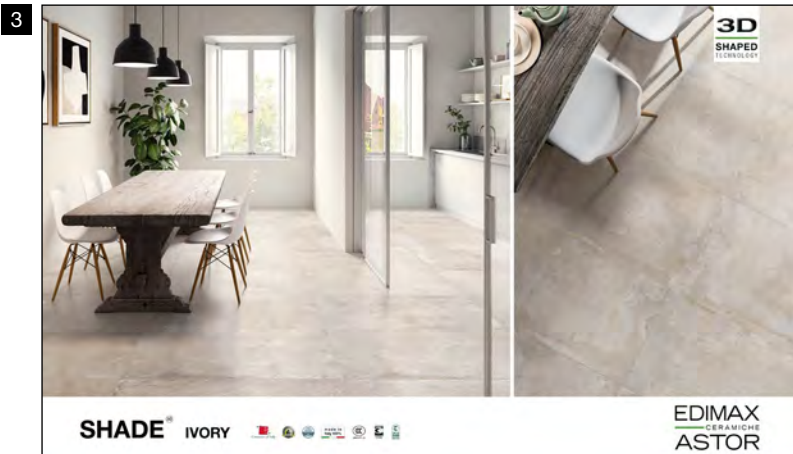

GRES PORCELLANATO SMALTATO CON IMPASTI COLORATI

Ivory