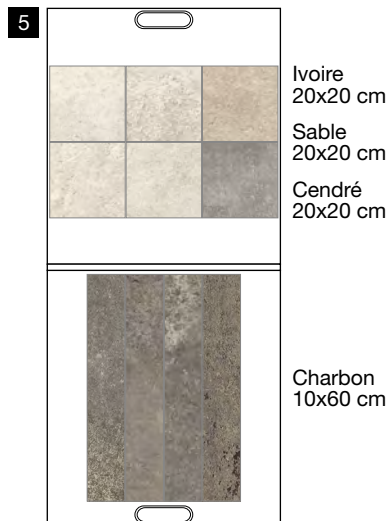

Cartella 5 (aperta)

62x138 cm