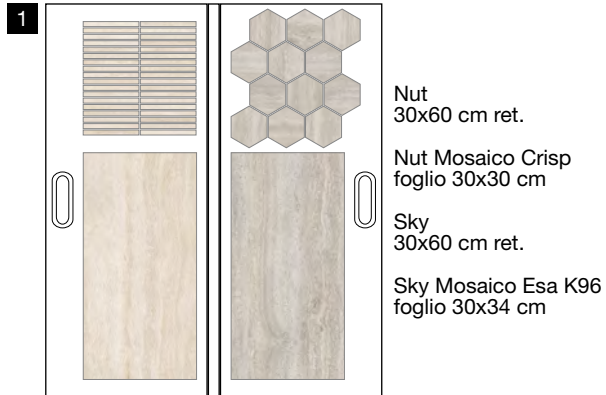

62x138 cm

Cartella 2 (aperta)

62x138 cm

Cartella 3 (aperta)

62x138 cm

GRES PORCELLANATO SMALTATO CON IMPASTI COLORATI

Cartella 1 (aperta)

88,6x104 cm