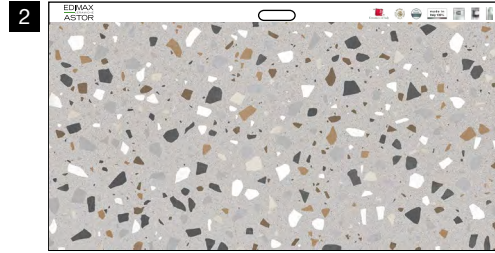

Akoya - Grey
60x120 cm ret.

Washi - Beige
60x120 cm ret.

Miso - Ochre
60x120 cm ret.

Raku - Black
60x120 cm ret.

GRES PORCELLANATO SMALTATO CON IMPASTI COLORATI

Ishi Bianco
60x120 cm ret.

Ishi Grigio
60x120 cm ret.