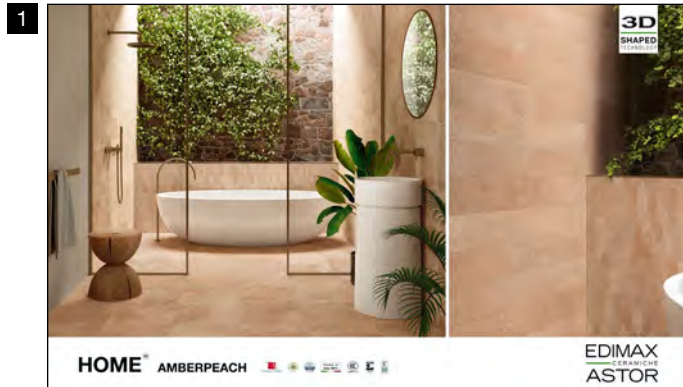

Bluelagoon 40x40 cm ret.
+ 20x40 cm
+ 20x20 cm
+ Abaco

Goldensun 40x40 cm ret.
+ 10x40 cm
+ Abaco

Darkpeat 40x40 cm ret.
+ Majolica Dec. 10x40 cm ret.
+ Abaco

Amberpeach 40x40 cm ret.
+ 20x20 cm
+ Abaco

GRES PORCELLANATO SMALTATO CON IMPASTI COLORATI