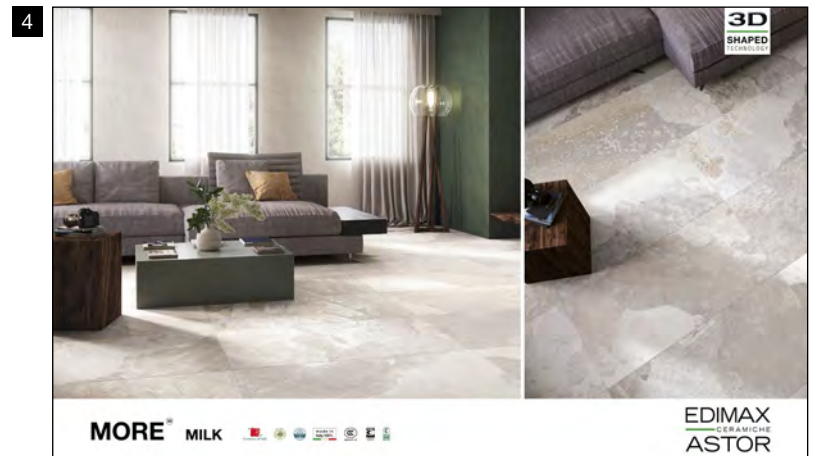

Sage
30x60 cm ret.
+ 30x30 cm ret.
+ Abaco

Nut
30x60 cm ret.
+ 30x30 cm ret.
+ Abaco

Milk
30x60 cm ret.
+ 30x30 cm ret.
+ Abaco

GRES PORCELLANATO SMALTATO CON IMPASTI COLORATI

Sunset

Sage

Nut

Milk