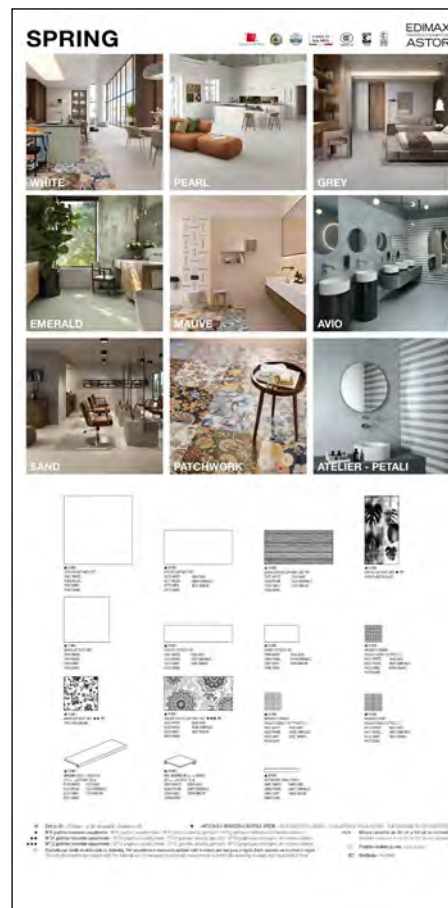

21x29,7x3,5 cm (chiuso)
93,4x29,7 cm (aperto)

GRES PORCELLANATO SMALTATO CON IMPASTI COLORATI

EXPO MULTIFORMATO SPRING

Culla (con pannelli) E1Y0

EXPO MULTIFORMATO SPRING
120x72xh122 cm

Base culla (vuota)

Pannello grafico 60x120 cm