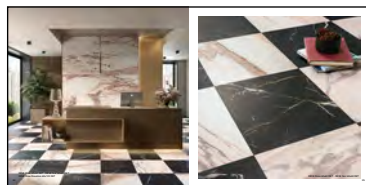

ARK KIT M

A2U0

ARK KIT M

26x36x3 cm (chiuso)
54x36 cm (aperto)

GRES PORCELLANATO SMALTATO CON IMPASTI COLORATI

CX62

CATALOGO

24x24 cm (chiuso)
48x24 cm (aperto)