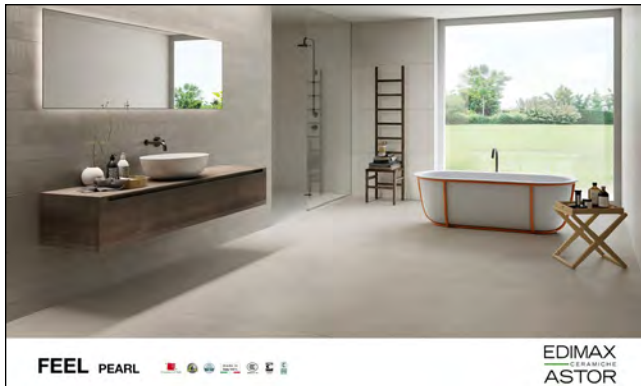

GRES PORCELLANATO SMALTATO CON IMPASTI COLORATI

1

2

3

Pearl

4

5