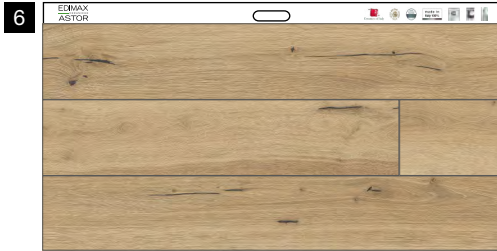

FAESITE (vuota)

121x66 cm

Sunset Dalí
20x120 cm ret.