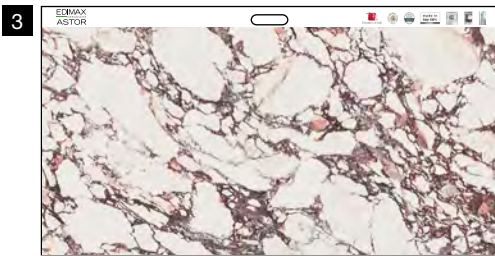

Rubis
60x120 cm ret.

FAESITE (vuota)

121x66 cm