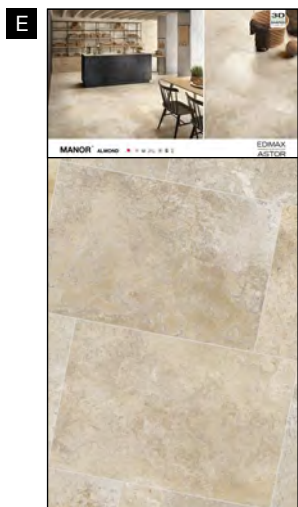

22,3x23x4,5 cm (chiuso)
97,7x23 cm (aperto)

GRES PORCELLANATO SMALTATO CON IMPASTI COLORATI

61P6Q3
Sinottico Manor A

61P6Q4
Sinottico Manor B

61P6Q5
Sinottico Manor C

White
60x90 cm ret.
+ Abaco

Ogni pannello, esclusi i sinottici, può essere richiesto con o senza abaco.