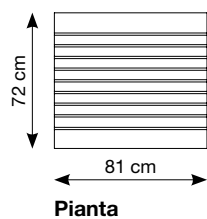

9 INCAVI DA 12 MM

Base vuota misura 81x72xh4 cm

PBFB