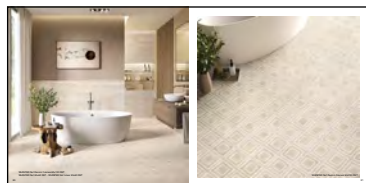

GRES PORCELLANATO SMALTATO CON IMPASTI COLORATI

CO11

CATALOGO

24x24 cm (chiuso)
48x24 cm (aperto)