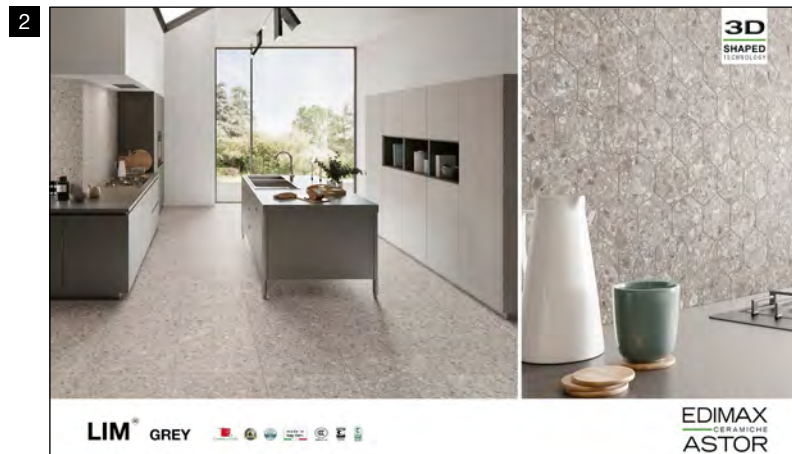

GRES PORCELLANATO SMALTATO CON IMPASTI COLORATI

Grey