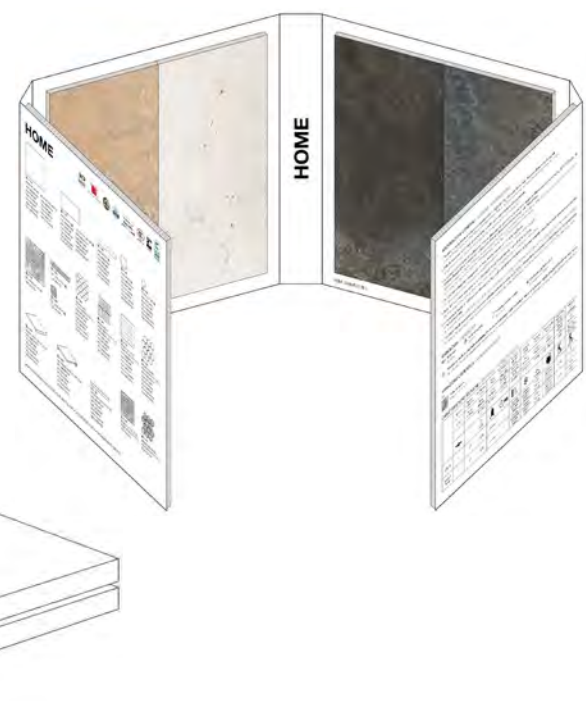

GRES PORCELLANATO SMALTATO CON IMPASTI COLORATI

CX38

CATALOGO

24x24 cm (chiuso)
48x24 cm (aperto)

ARK KIT M

A2U5

ARK KIT M

22,3x23x4,5 cm (chiuso)
97,7x23 cm (aperto)