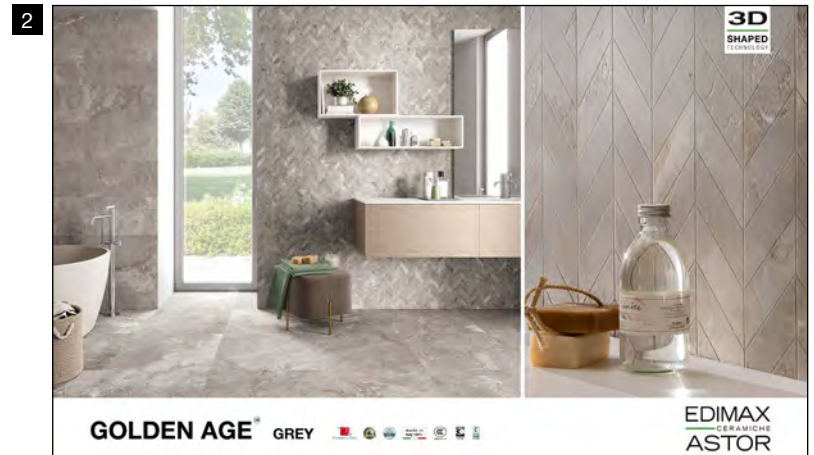

GRES PORCELLANATO SMALTATO CON IMPASTI COLORATI

Grey