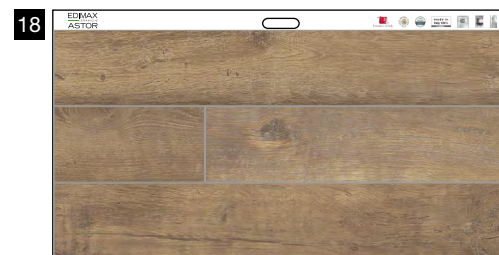

FAESITE (vuota)
Burlcoffee Versailles
61x66 cm 60x60 cm ret.

GRES PORCELLANATO SMALTATO CON IMPASTI COLORATI

16
FAESITE (vuota)
121x66 cm

Patinalmond
20x120 cm ret.

17
FAESITE (vuota)
121x66 cm

Patinbeige
20x120 cm ret.