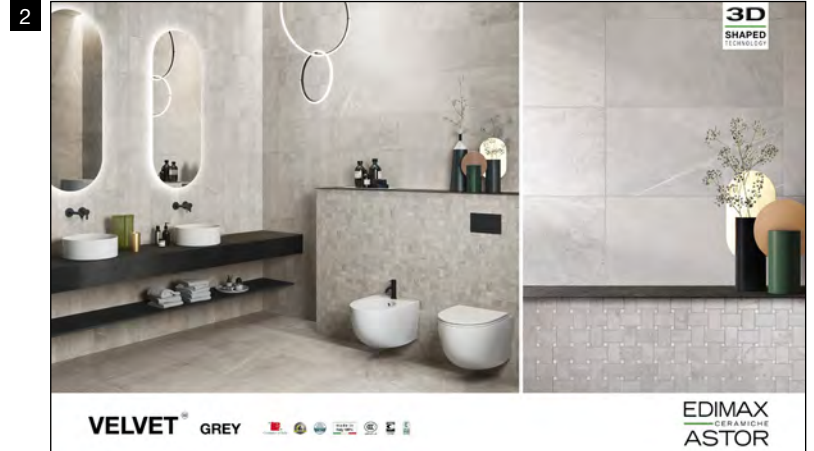

GRES PORCELLANATO SMALTATO CON IMPASTI COLORATI

Grey