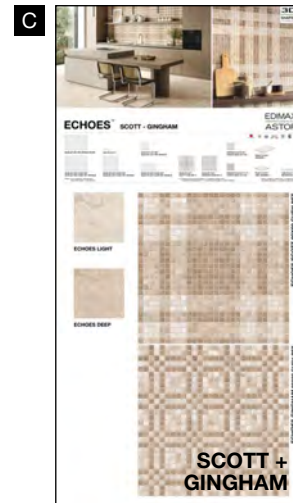

61P9E5
Sinottico Echoes C

Ogni pannello, esclusi i sinottici, può essere richiesto con o senza abaco.

Light
60x90 cm cush ret.
+ 60x60 cm cush ret.
+ 30x60 cm cush ret.
+ 30x30 cm cush ret.
+ Abaco

Deep
60x90 cm cush ret.
+ 60x60 cm cush ret.
+ 30x60 cm cush ret.
+ 30x30 cm cush ret.
+ Abaco