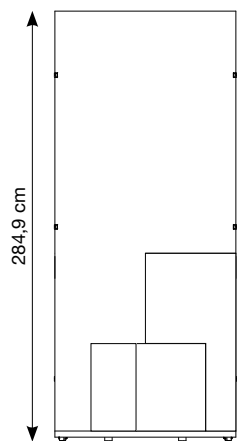

Fronte

Totem Lastre

ESPOLAT4