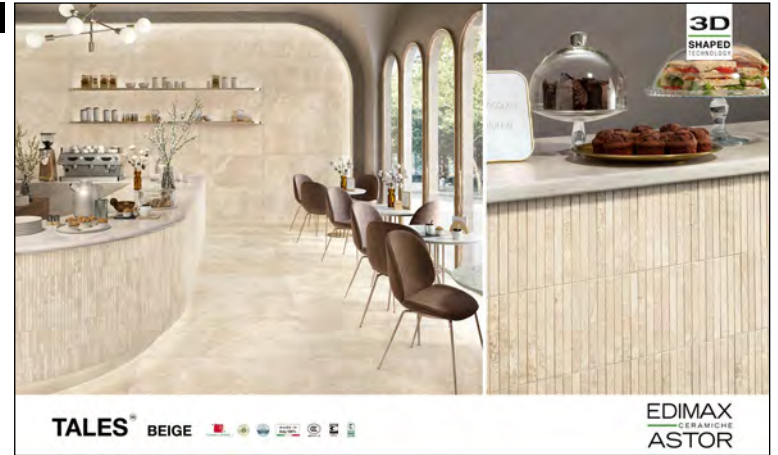

Multicolor
60x60 cm ret.
+ 30x60 cm ret.
+ 30x30 cm ret. + Abaco

GRES PORCELLANATO SMALTATO CON IMPASTI COLORATI

1

White

2

Beige

3

Multicolor