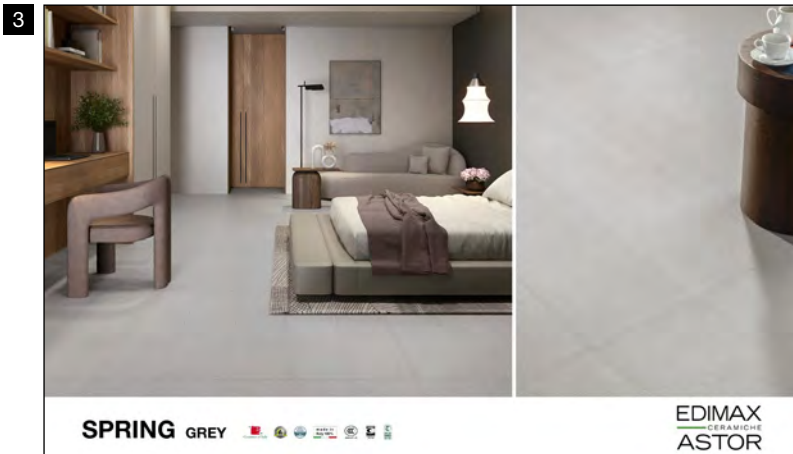

Emerald
30x120 cm ret.
+ Abaco

P

Mauve
30x120 cm ret.
+ Abaco

SPRING

ABACHI 100x60x1 cm

GRES PORCELLANATO SMALTATO CON IMPASTI COLORATI

White

Pearl