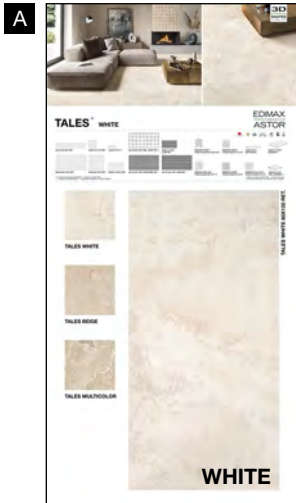

5
Pannello 81x123 cm
White Mosaico Daisy foglio
32,6x40,8 cm
+ Multicolor Mosaico Ring4 foglio
30x30 cm
+ Beige Mosaico Esa K96
foglio 30x34 cm

GRES PORCELLANATO SMALTATO CON IMPASTI COLORATI

61P4L6
Sinottico Tales A