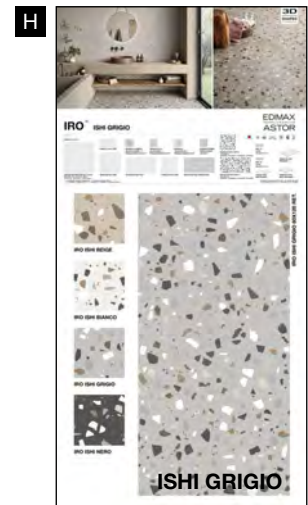

61P3W4
Sinottico Iro D

Ogni pannello, esclusi i sinottici, può essere richiesto con o senza abaco.

61P3W5
Sinottico Iro E

61P3W6
Sinottico Iro F

61P3W7
Sinottico Iro G

61P3W8
Sinottico Iro H

GRES PORCELLANATO SMALTATO CON IMPASTI COLORATI

Loto - White
80x80 cm ret.
+ Abaco

Ogni pannello, esclusi
i sinottici, può essere
richiesto con o senza
abaco.

Akoya - Grey
80x80 cm ret.
+ Abaco

Miso - Ochre
80x80 cm ret.
+ Abaco

Kyusu - Moka
80x80 cm ret.
+ Abaco