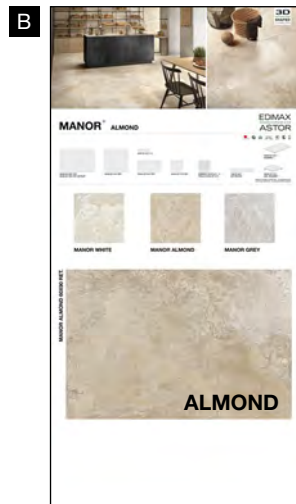

22,3x23x4,5 cm (chiuso)
97,7x23 cm (aperto)

GRES PORCELLANATO SMALTATO CON IMPASTI COLORATI

61P6Q3
Sinottico Manor A

61P6Q4
Sinottico Manor B

61P6Q5
Sinottico Manor C

White
60x90 cm ret.
+ Abaco

Ogni pannello, esclusi i sinottici, può essere richiesto con o senza abaco.