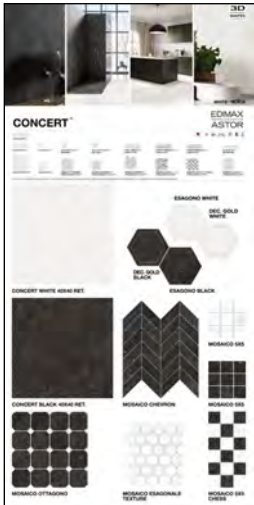

GRES PORCELLANATO SMALTATO CON IMPASTI COLORATI

A

61P2R1
Sinottico Concert A

Ogni pannello, esclusi
i sinottici, può essere
richiesto con o senza
abaco.

B