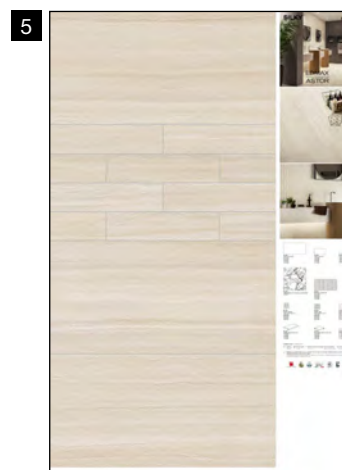

Culla (con pannelli) E1Y7

Pannello 81x123 cm
White 30x60 cm ret.
+ Mos. Crisp foglio 30x30 cm

Pannello 81x123 cm
Beige 60x120 cm ret.

Pannello 81x123 cm
Grey 30x60 cm ret.
+ Mos. 5x5 foglio 30x30 cm

Pannello 81x123 cm
Dark Surf 60x120 cm ret.