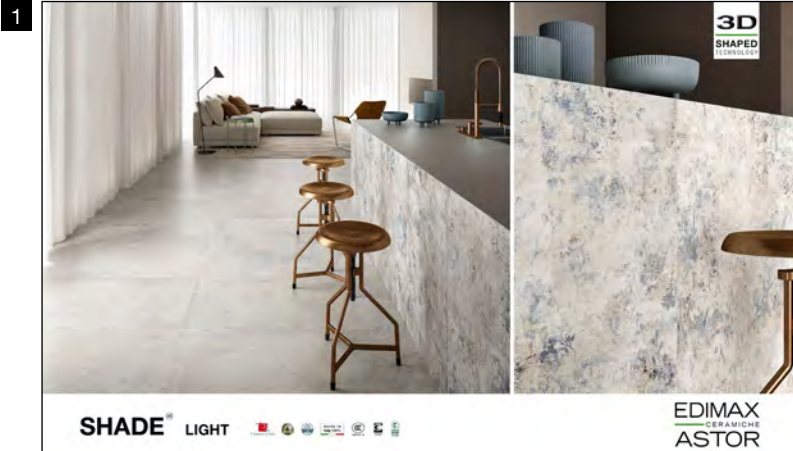

GRES PORCELLANATO SMALTATO CON IMPASTI COLORATI

Light