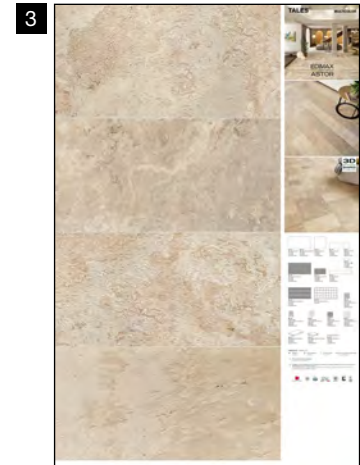

3
Pannello 81x123 cm
Multicolor 30x60 cm ret.