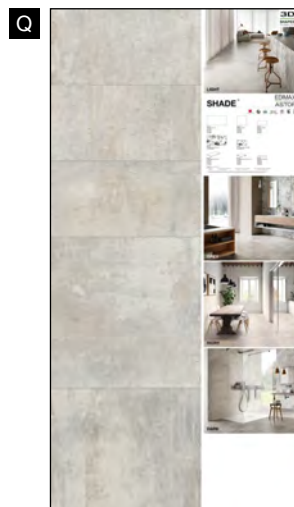

61P9C2
Sinottico Shade Q
Ivory 60x60 cm ret.
+ Ivory 30x60 cm ret.