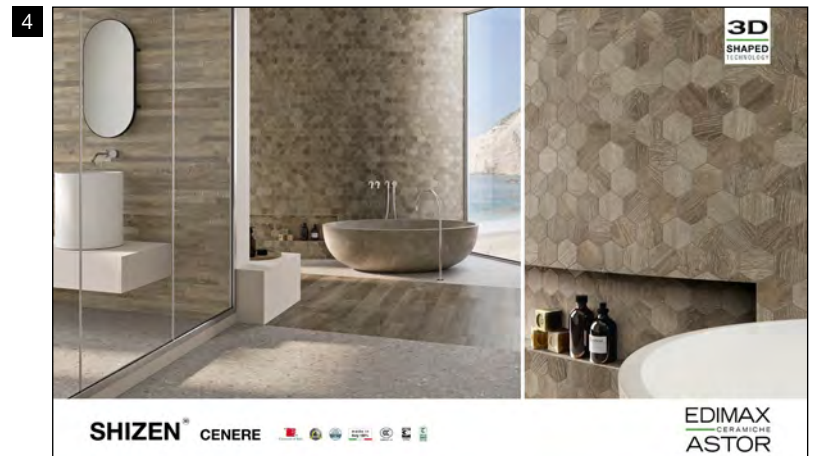

Cenere
15x120 cm ret.
+ Dec. 5x120 cm + Abaco

GRES PORCELLANATO SMALTATO CON IMPASTI COLORATI

Miele

Ambra

Torba

Cenere

GRES PORCELLANATO SMALTATO CON IMPASTI COLORATI

Miele Dec.
5x120 cm