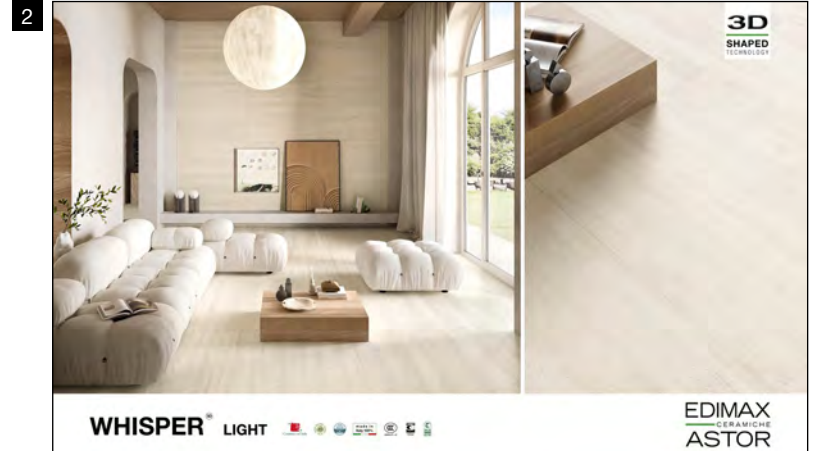

GRES PORCELLANATO SMALTATO CON IMPASTI COLORATI

Light