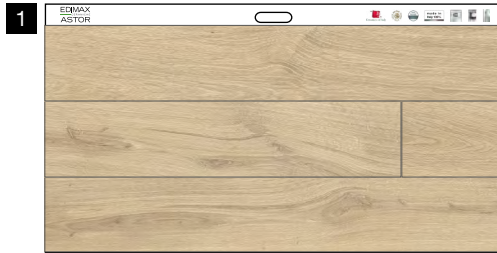

Autumn Dalí

GRES PORCELLANATO SMALTATO CON IMPASTI COLORATI

FAESITE (vuota)

121x66 cm

Blond
20x120 cm ret.

FAESITE (vuota)

121x66 cm

Blond Scratch
20x120 cm ret.