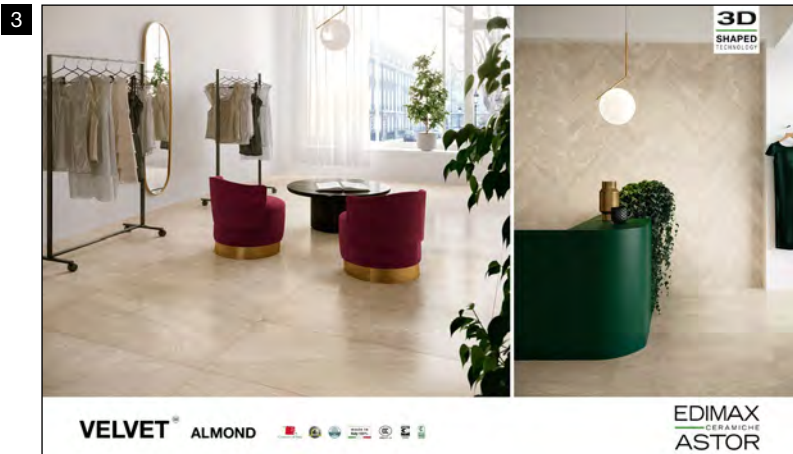

Ogni pannello, esclusi i sinottici, può essere richiesto con o senza abaco.

White
60x60 cm ret. + 30x60 cm ret.
+ Mosaico Chevron 30x31 cm
+ Abaco

Grey
60x60 cm ret. + 30x60 cm ret.
+ Mosaico Basket 30x30 cm
+ Abaco

Almond
60x60 cm ret. + 30x60 cm ret.
+ Mosaico Hexagon 35x31,5 cm
+ Abaco

GRES PORCELLANATO SMALTATO CON IMPASTI COLORATI

White

Grey

Almond

GRES PORCELLANATO SMALTATO CON IMPASTI COLORATI

CARTELLA (vuota)

62x68x2 cm

Cartella 1 (aperta)

62x138 cm

White
60x60 cm ret.

White
30x60 cm ret.

White Sticks
30x60 cm ret.

Cartella 2 (aperta)

62x138 cm

Grey
60x60 cm ret.