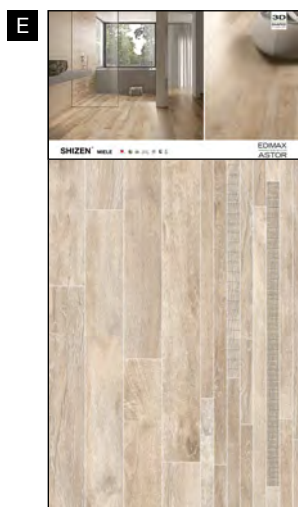

Miele
15x120 cm ret.
+ Dec. 5x120 cm + Abaco