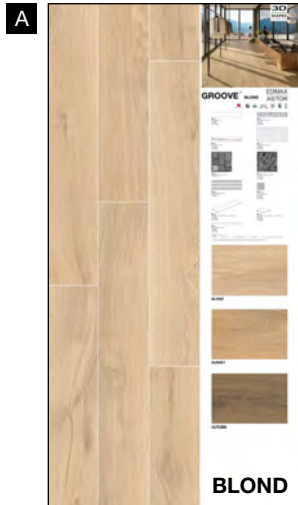

GRES PORCELLANATO SMALTATO CON IMPASTI COLORATI

61P9D1
Sinottico Groove A