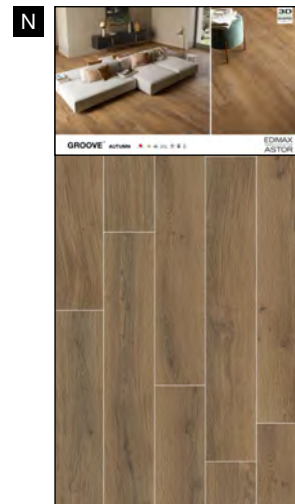

Autumn
20x120 cm ret.
+ Abaco