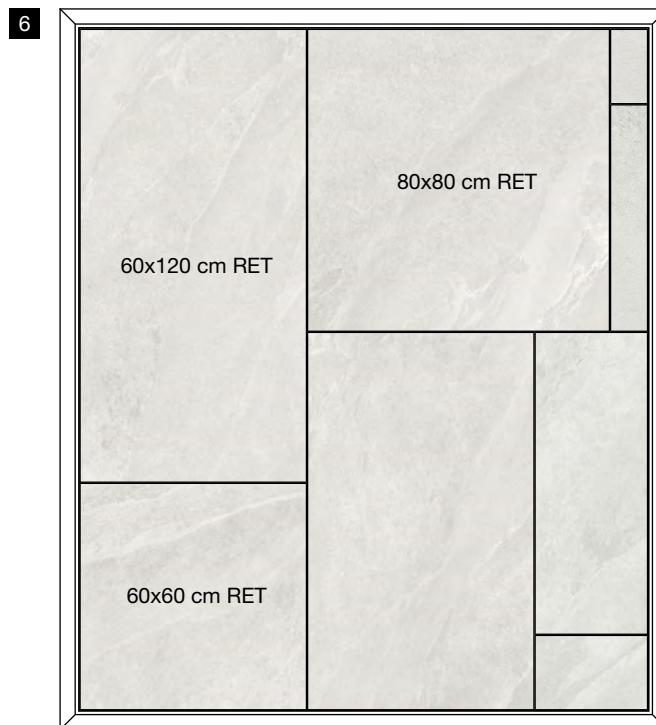

Cornici metalliche misure esterne: 191x161x2,5 cm

Cornici metalliche misure interne: 181x151x2,5 cm

Pannello: 180,5x150,5x1,4 cm