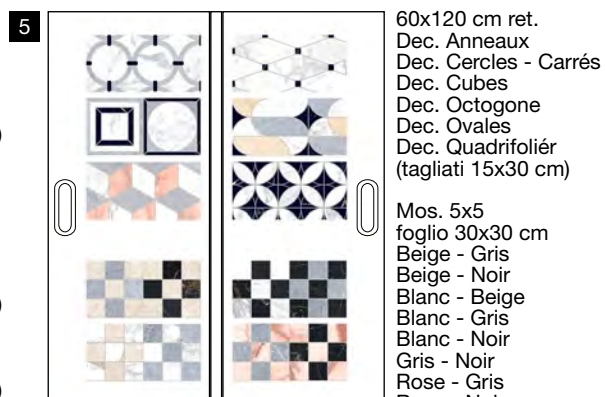

Cartella 5 (aperta)

88,6x104 cm