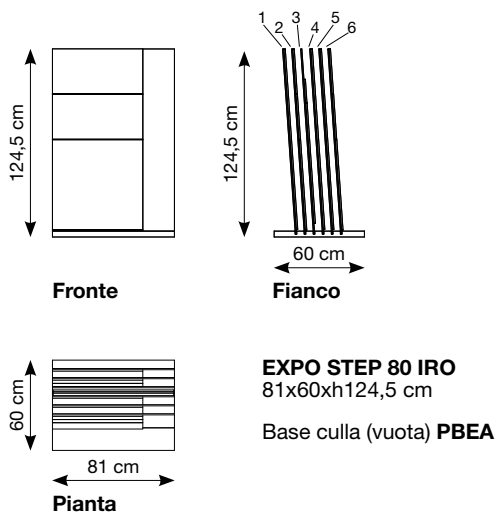

1
Pannello 81x123 cm
Loto - White 60x120 cm ret.