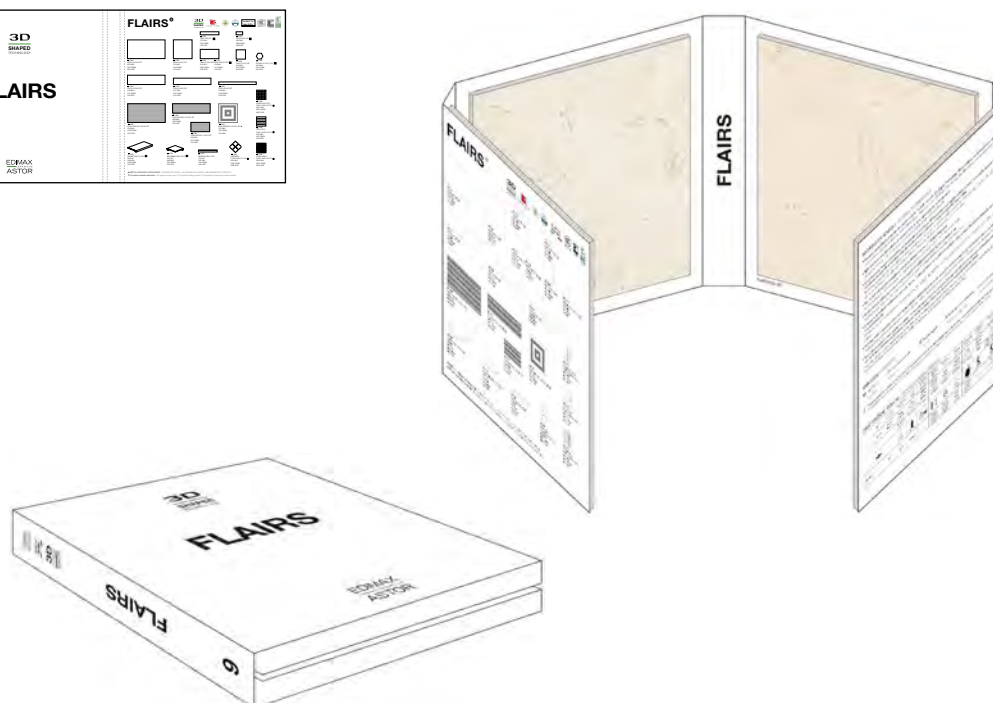

GRES PORCELLANATO SMALTATO CON IMPASTI COLORATI

CO09

CATALOGO

24x24 cm (chiuso)
48x24 cm (aperto)

ARK KIT M

H8C2

ARK KIT M

22,3x23x4,5 cm (chiuso)
97,7x23 cm (aperto)