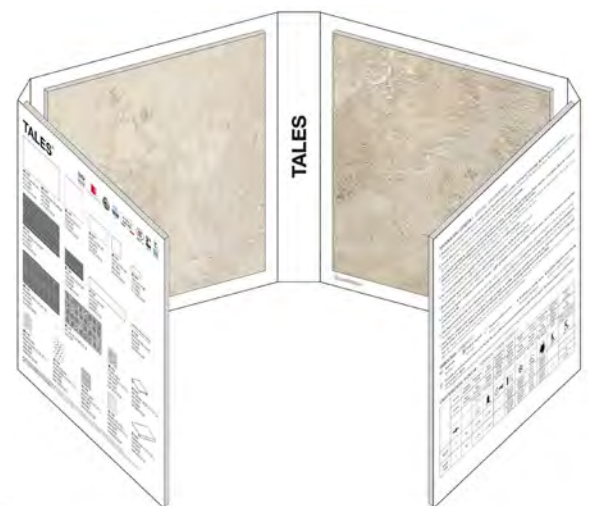

GRES PORCELLANATO SMALTATO CON IMPASTI COLORATI

C058

CATALOGO

24x24 cm (chiuso)
48x24 cm (aperto)

ARK KIT M

A7Y3

ARK KIT M

22,3x23x4,5 cm (chiuso)
97,7x23 cm (aperto)