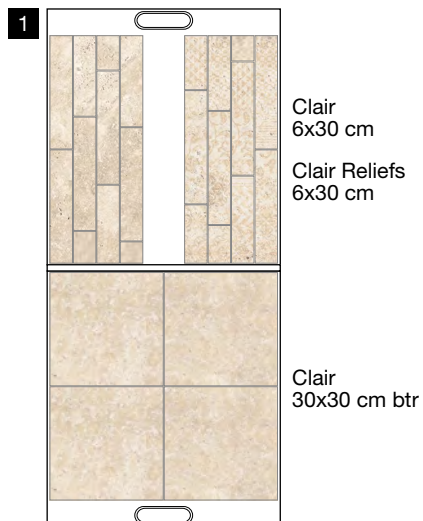

62x68x2 cm

Cartella 1 (aperta)

62x138 cm

Cartella 2 (aperta)

62x138 cm

Cartella 3 (aperta)

62x138 cm

GRES PORCELLANATO SMALTATO CON IMPASTI COLORATI