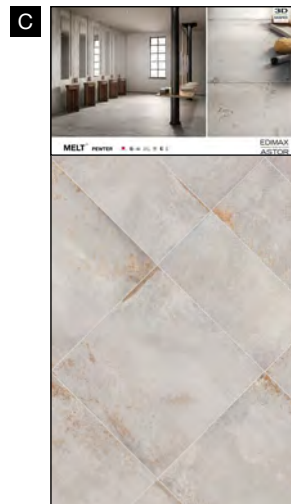

Pewter
60x60 cm ret.
+ 30x60 cm dec.
+ Abaco