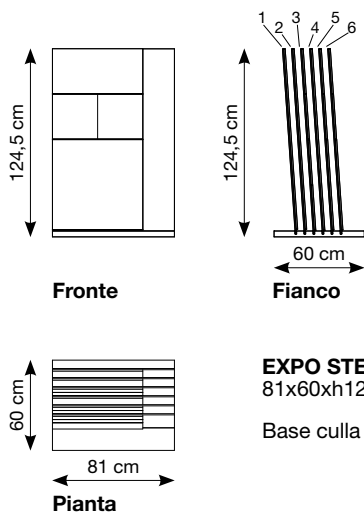

1
Pannello 81x123 cm
Nut 60x120 cm ret.