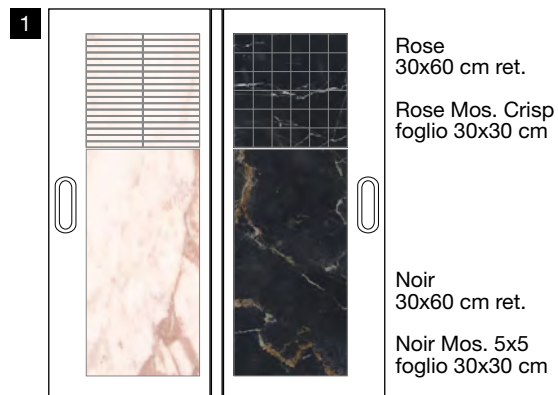

Rose
60x60 cm ret.

Cartella 2 (aperta)

62x138 cm

Blanc
30x30 cm ret.

Blanc
30x60 cm ret.

Noir
60x60 cm ret.

Cartella 2 (aperta)

62x138 cm

Beige
10x30 cm

Beige
30x30 cm ret.

Gris
20x20 cm

GRES PORCELLANATO SMALTATO CON IMPASTI COLORATI

Cartella 1 (aperta)

88,6x104 cm

Cartella 2 (aperta)

88,6x104 cm