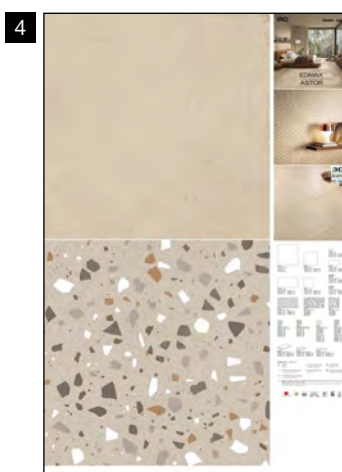

4
Pannello 81x123 cm
Washi - Beige 60x60 cm ret.
+ Ishi - Beige 60x60 cm ret.