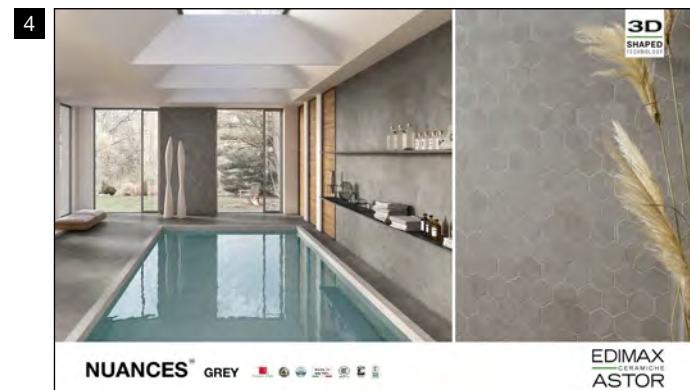

GRES PORCELLANATO SMALTATO CON IMPASTI COLORATI

Grey