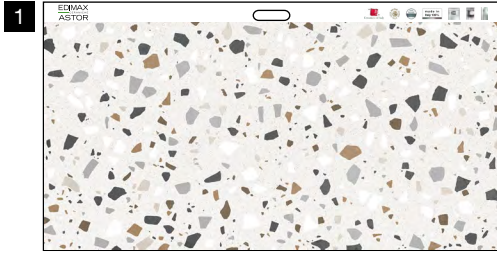

Akoya - Grey
60x120 cm ret.

Washi - Beige
60x120 cm ret.

Miso - Ochre
60x120 cm ret.

Raku - Black
60x120 cm ret.

GRES PORCELLANATO SMALTATO CON IMPASTI COLORATI

Ishi Bianco
60x120 cm ret.

Ishi Grigio
60x120 cm ret.