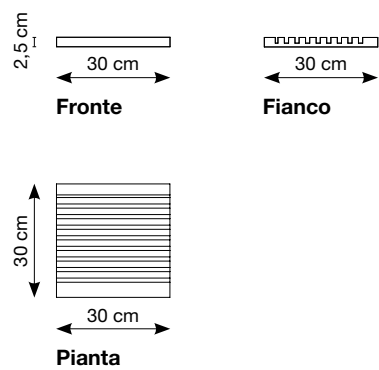

8 INCAVI DA 12 MM + 1 PER CROWNER

Base vuota misura 30x30xh2,5 cm

61U109