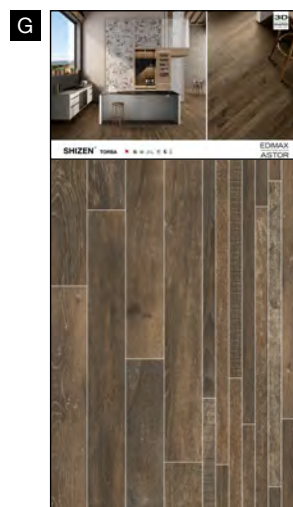

CENERE

61P7F4
Sinottico Shizen D

Ogni pannello, esclusi i sinottici, può essere richiesto con o senza abaco.

Miele
15x120 cm ret.
+ Dec. 5x120 cm + Abaco

Ambra
15x120 cm ret.
+ Dec. 5x120 cm + Abaco

Torba
15x120 cm ret.
+ Dec. 5x120 cm + Abaco