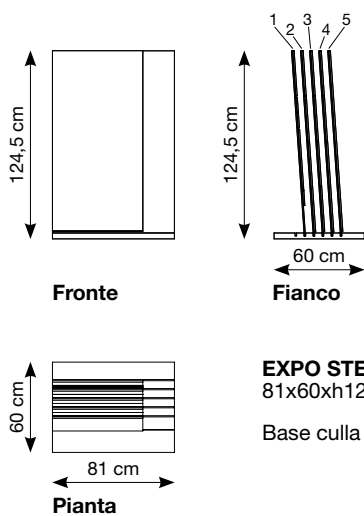

EXPO STEP 80 PATHOS
81x60xh124,5 cm

Base culla (vuota) **PBEA**