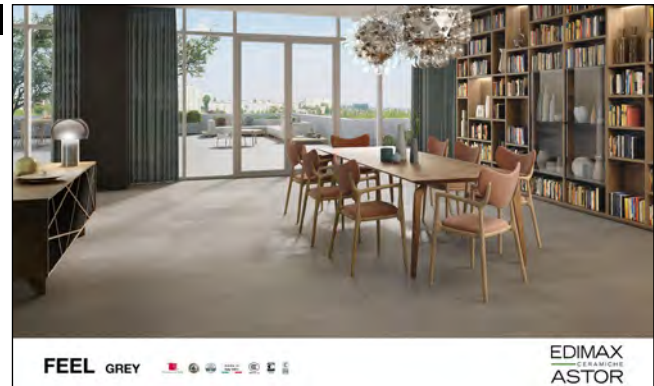

Grey

5

Cream

GRES PORCELLANATO SMALTATO CON IMPASTI COLORATI

CARTELLA (vuota)

62x68x2 cm

Cartella 1 (aperta)

62x138 cm