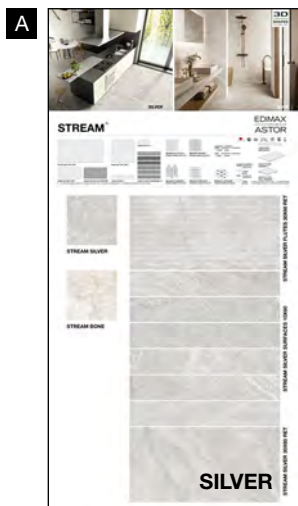

GRES PORCELLANATO SMALTATO CON IMPASTI COLORATI

61P9G1
Sinottico Stream A