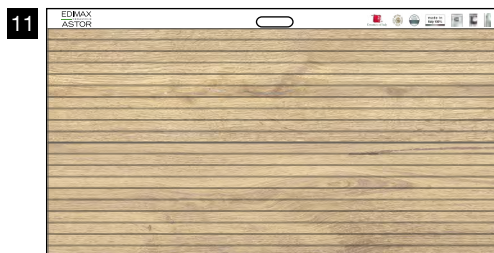

11
FAESITE (vuota)
121x66 cm

Burlcookie Strips
foglio 30x120 cm ret.