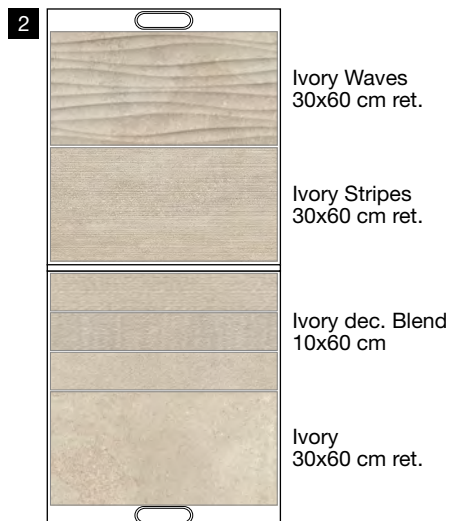

Grey

5

Cream

GRES PORCELLANATO SMALTATO CON IMPASTI COLORATI

CARTELLA (vuota)

62x68x2 cm

Cartella 1 (aperta)

62x138 cm