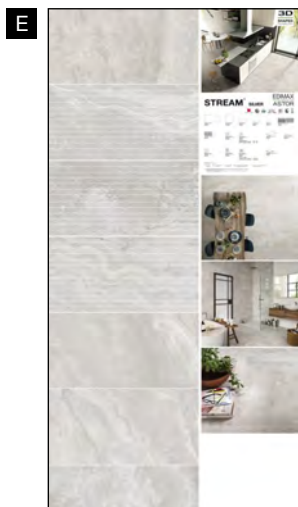

24x24 cm (chiuso)
48x24 cm (aperto)

ARK KIT M

A2J9

ARK KIT M

22,3x23x4,5 cm (chiuso)
96,3x23 cm (aperto)

GRES PORCELLANATO SMALTATO CON IMPASTI COLORATI

61P9G1
Sinottico Stream A

61P9G2
Sinottico Stream B

Silver
60x60 cm ret. + 30x60 cm ret.
+ Mosaico Chevron 30x31 cm
+ Abaco

Bone
60x60 cm ret. + 30x60 cm ret.
+ Mosaico Hexagon 35x31,5 cm
+ Abaco

Ogni pannello, esclusi i sinottici, può essere richiesto con o senza abaco.