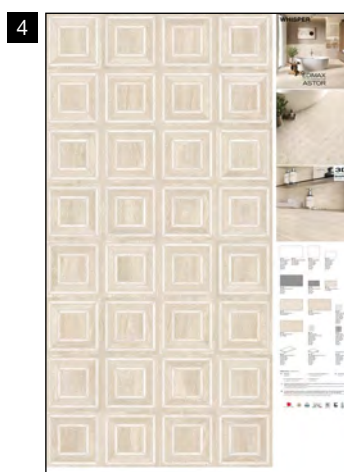

4
Pannello 81x123 cm
Dec. Frames 60x120 cm ret.

5
Pannello 81x123 cm
Nut 60x60 cm ret.
+ Dec. Fabrics 30x60 cm ret.

6
Pannello 81x123 cm
Light 60x60 cm ret.
+ 30x60 cm ret.
+ 1pz 30x60 cm ret. matt
+ Mosaico Crisp foglio 30x30 cm