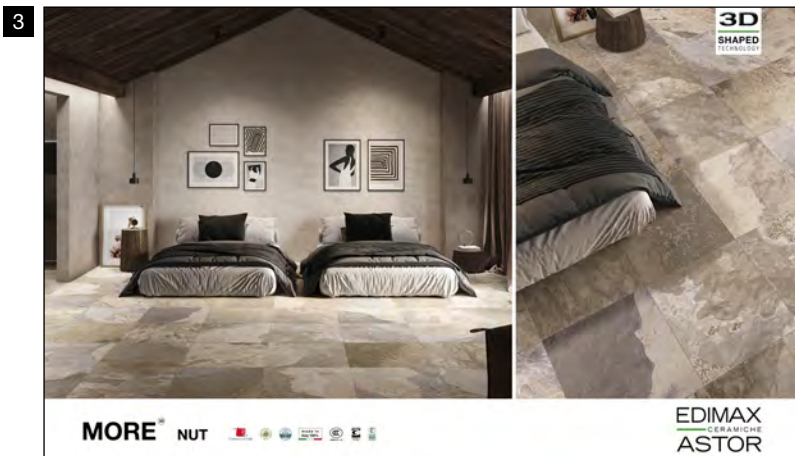

Sage
30x60 cm ret.
+ 30x30 cm ret.
+ Abaco

Nut
30x60 cm ret.
+ 30x30 cm ret.
+ Abaco

Milk
30x60 cm ret.
+ 30x30 cm ret.
+ Abaco

GRES PORCELLANATO SMALTATO CON IMPASTI COLORATI

Sunset

Sage

Nut

Milk