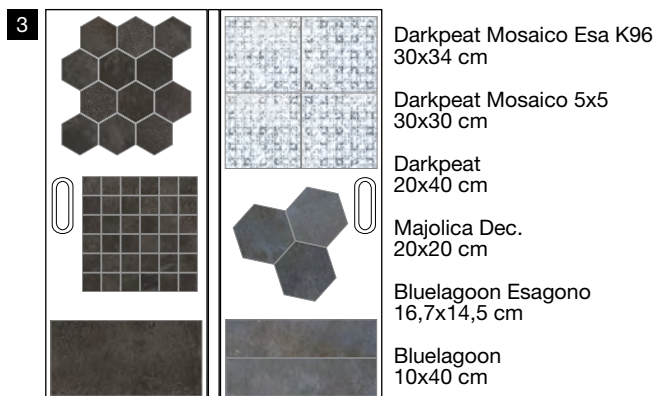

88,6x104 cm

Cartella 2 (aperta)

88,6x104 cm

Cartella 3 (aperta)

88,6x104 cm

CARTELLA (vuota)

43x104 cm

GRES PORCELLANATO SMALTATO CON IMPASTI COLORATI