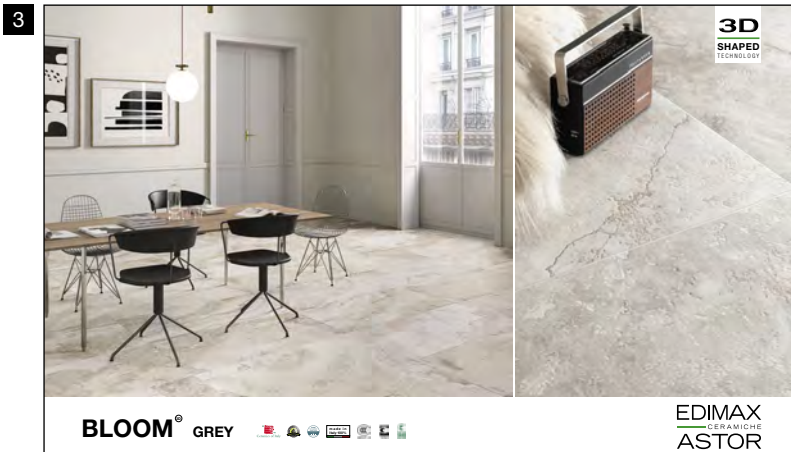

GRES PORCELLANATO SMALTATO CON IMPASTI COLORATI

Grey