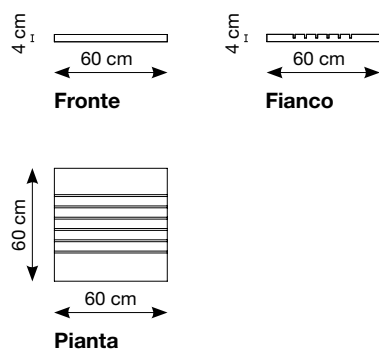

PBYW

Base step composta da 3 elementi: base, schiena e triangolo brandizzato.

Tutti questi componenti sono reversibili in modo da essere utilizzati con fresature che corrono sia verso destra che verso sinistra.

La base è componibile permettendo l'assemblaggio di più moduli per formare una struttura più grande. Il triangolo brandizzato viene fornito con viti di montaggio.

La base singola può ospitare un massimo di 8 pezzi sfusi.