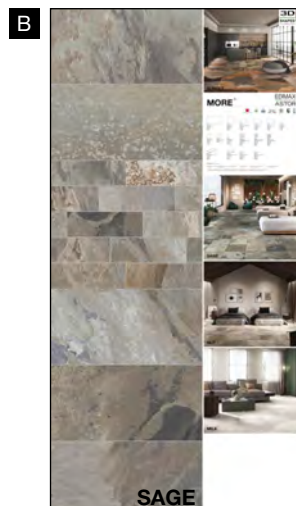

61P9H1
Sinottico More B
Sage 30x60 cm ret.
+ 10x30 cm