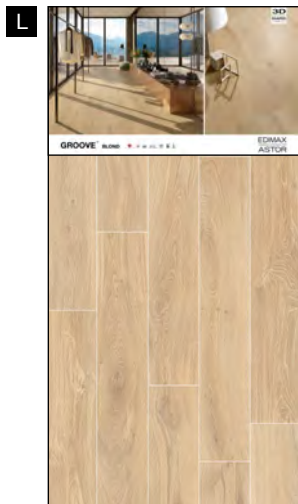

61P9G4
Sinottico Groove U

61P9G3
Sinottico Groove V

61P9G5
Sinottico Groove Z

GRES PORCELLANATO SMALTATO CON IMPASTI COLORATI

Blond
20x120 cm ret.
+ Abaco

Ogni pannello, esclusi
i sinottici, può essere
richiesto con o senza
abaco.