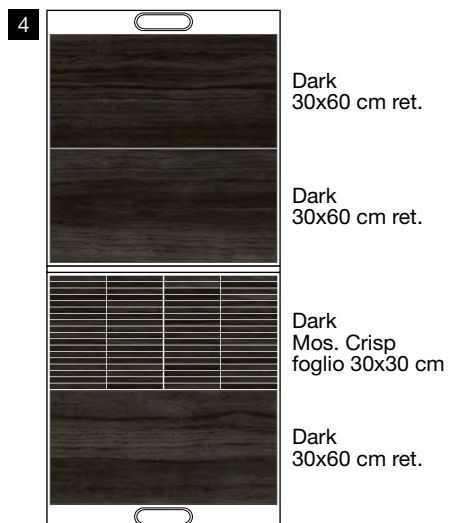

Grey
30x60 cm ret.
+ Mos. 5x5 foglio 30x30 cm
+ Abaco

Dark
30x60 cm ret.
+ Mos. Crisp foglio 30x30 cm
+ Abaco

GRES PORCELLANATO SMALTATO CON IMPASTI COLORATI

White

Beige

Grey

Dark

GRES PORCELLANATO SMALTATO CON IMPASTI COLORATI

CARTELLA (vuota)

62x68x2 cm

Cartella 1 (aperta)

62x138 cm

Cartella 2 (aperta)

62x138 cm

Cartella 3 (aperta)

62x138 cm

Cartella 4 (aperta)

62x138 cm

GRES PORCELLANATO SMALTATO CON IMPASTI COLORATI

White
60x120 cm ret.

Beige
60x120 cm ret.

FAESITE (vuota)

121x66 cm

Grey
60x120 cm ret.