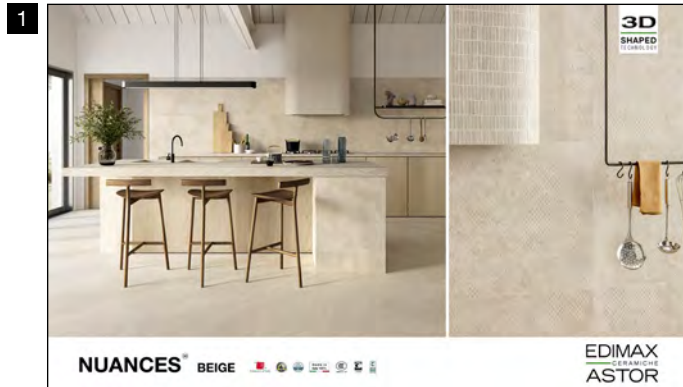

Pearl
80x80 cm ret.
+ Abaco

Grey
80x80 cm ret.
+ Abaco

Anthracite
60x60 cm ret.
+ 30x60 cm ret.
+ Mosaico Tatami foglio
30x30 cm
+ Abaco

Sage
60x60 cm ret.
+ 10x30 cm
+ Abaco

GRES PORCELLANATO SMALTATO CON IMPASTI COLORATI