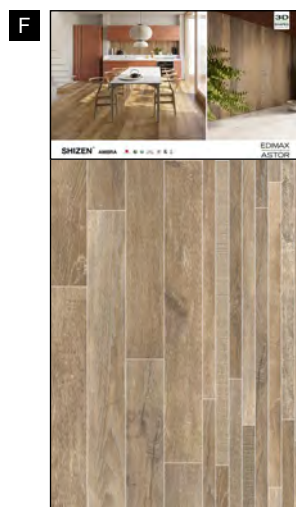

Ambra
15x120 cm ret.
+ Dec. 5x120 cm + Abaco