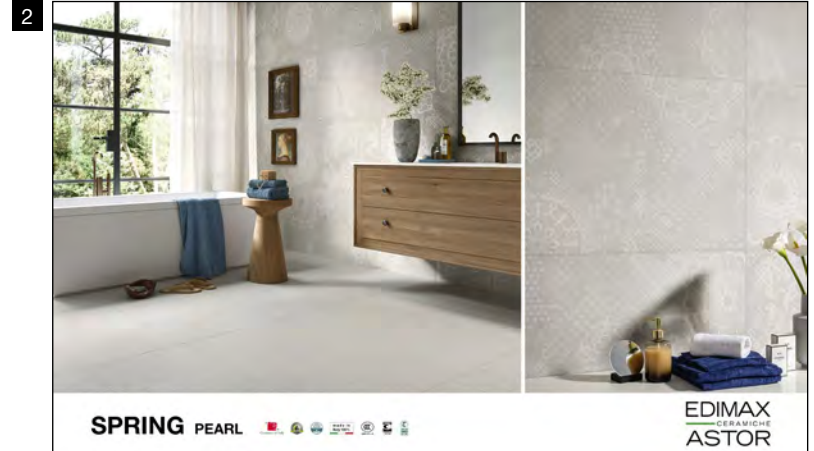

Emerald
30x120 cm ret.
+ Abaco

P

Mauve
30x120 cm ret.
+ Abaco

SPRING

ABACHI 100x60x1 cm

GRES PORCELLANATO SMALTATO CON IMPASTI COLORATI

White

Pearl