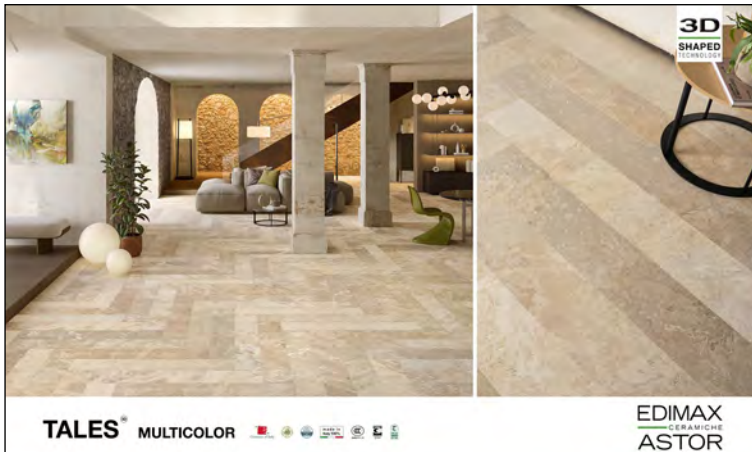

Multicolor
60x60 cm ret.
+ 30x60 cm ret.
+ 30x30 cm ret. + Abaco

GRES PORCELLANATO SMALTATO CON IMPASTI COLORATI

1

White

2

Beige

3

Multicolor