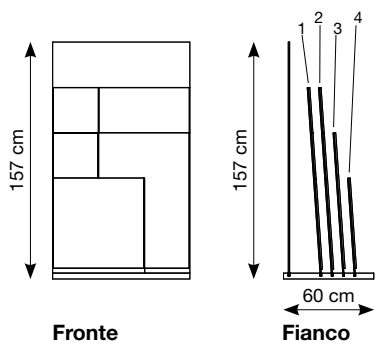

GRES PORCELLANATO SMALTATO CON IMPASTI COLORATI

EXPO STEP 90 ECHOES

Culla (con pannelli) H1P9

1
Pannello 91x125 cm
Deep 60x90 cm cush ret.
+ 60x60 cm cush ret.
+ 30x30 cm cush ret.

2
Pannello 91x125 cm
Light 60x90 cm cush ret.
+ 60x60 cm cush ret.
+ 30x60 cm cush ret.