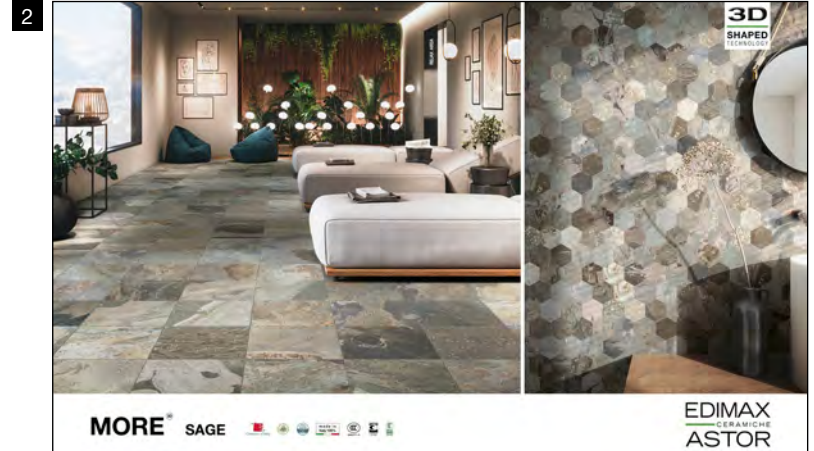

Sage
30x60 cm ret.
+ 30x30 cm ret.
+ Abaco

Nut
30x60 cm ret.
+ 30x30 cm ret.
+ Abaco

Milk
30x60 cm ret.
+ 30x30 cm ret.
+ Abaco

GRES PORCELLANATO SMALTATO CON IMPASTI COLORATI

Sunset

Sage

Nut

Milk