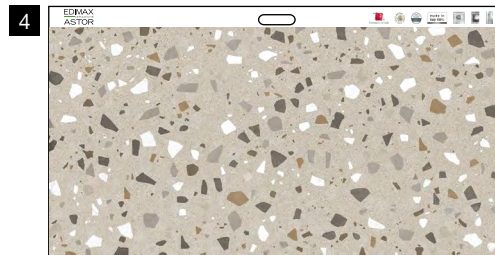

Ishi Nero
60x120 cm ret.

Ishi Beige
60x120 cm ret.