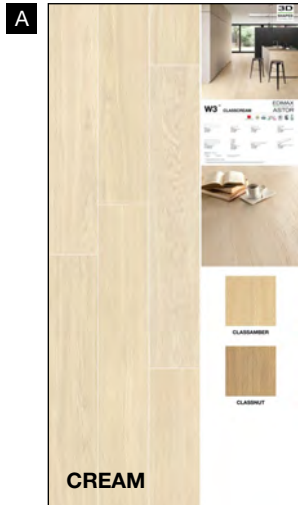

GRES PORCELLANATO SMALTATO CON IMPASTI COLORATI

61P905
Sinottico Classcream A