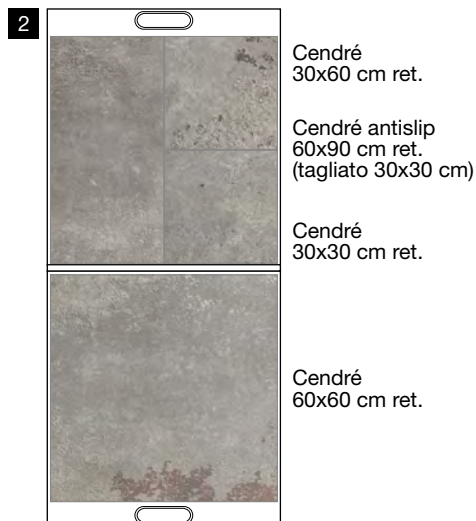

NR. 10 FABLE CHARBON
60x90 - 10x60

GRES PORCELLANATO SMALTATO CON IMPASTI COLORATI

CARTELLA (vuota)

62x68x2 cm

Cartella 1 (aperta)

62x138 cm

Cartella 2 (aperta)

62x138 cm