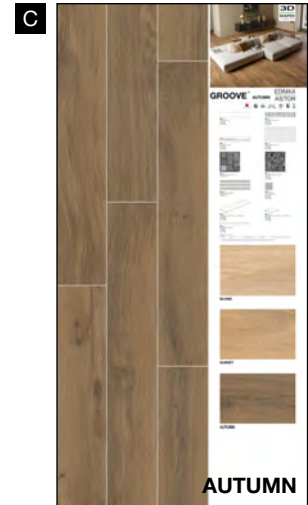

Pannello 81x103 cm
Cassettone Autumn 80x80 cm ret.

GRES PORCELLANATO SMALTATO CON IMPASTI COLORATI

61P9D1
Sinottico Groove A

61P9D2
Sinottico Groove B

61P9D3
Sinottico Groove C

Ogni pannello, esclusi i sinottici, può essere richiesto con o senza abaco.