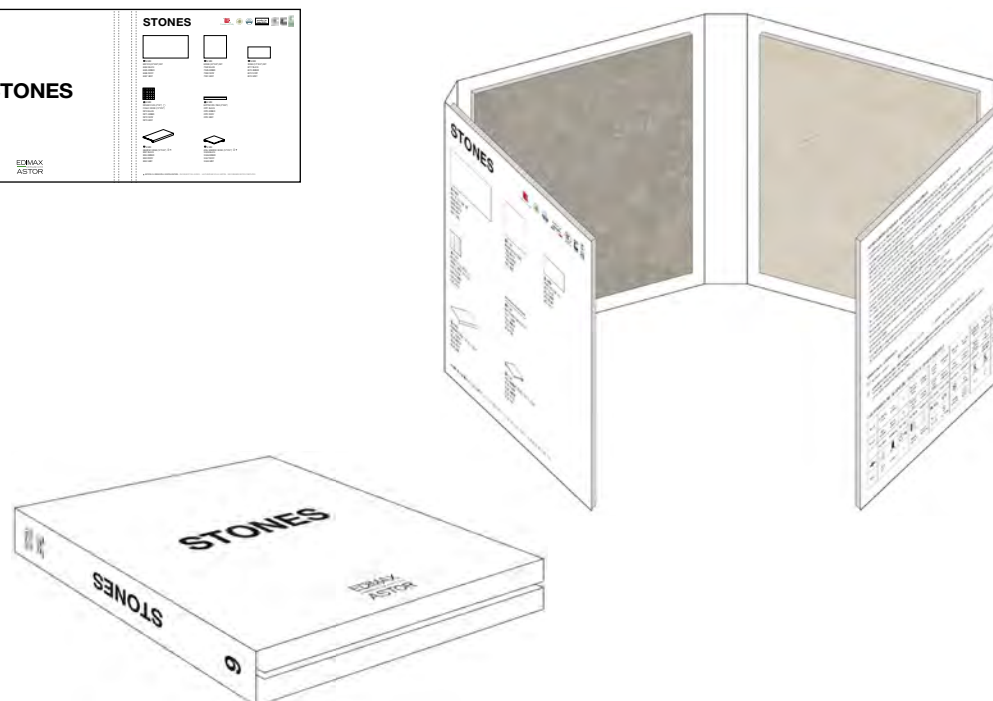

GRES PORCELLANATO SMALTATO CON IMPASTI COLORATI

FE02

CATALOGO

24x24 cm (chiuso)
48x24 cm (aperto)

ARK KIT M

A8C4

ARK KIT M

22,3x23x4,5 cm (chiuso)
99,7x23 cm (aperto)