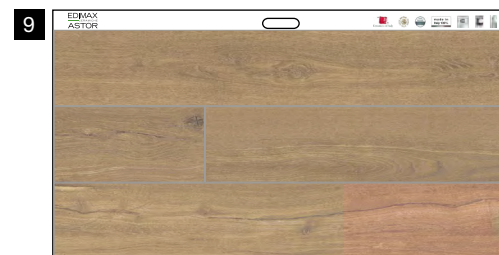

FAESITE (vuota)

121x66 cm

Classnut Strips
foglio 30x120 cm ret.

GRES PORCELLANATO SMALTATO CON IMPASTI COLORATI

7
FAESITE (vuota)
121x66 cm

Burlhoney
20x120 cm ret.

8
FAESITE (vuota)
121x66 cm

Burlcookie
20x120 cm ret.