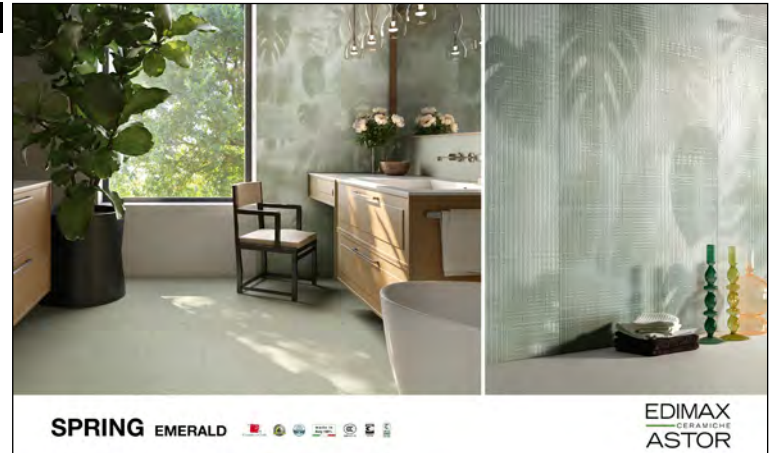

GRES PORCELLANATO SMALTATO CON IMPASTI COLORATI

5

6

Emerald

7