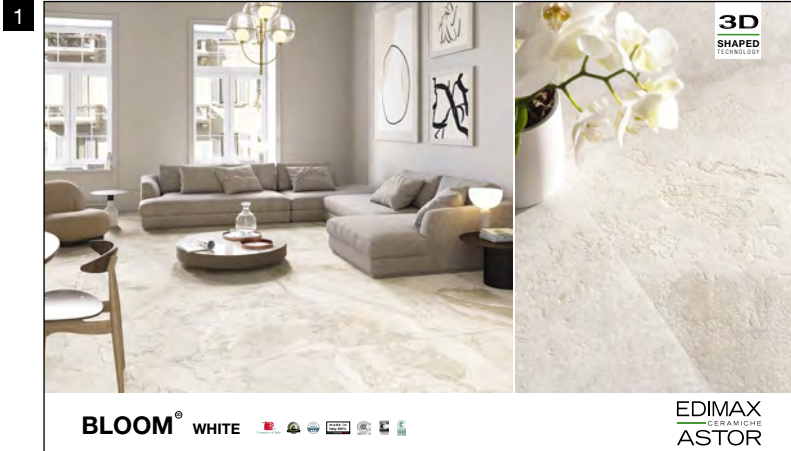

GRES PORCELLANATO SMALTATO CON IMPASTI COLORATI

White