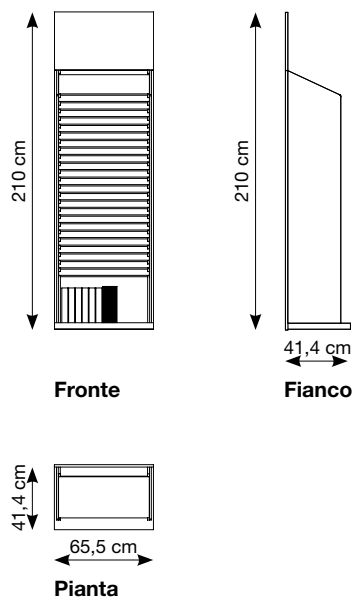

**10 INCAVI DA 22 MM
+ 1 INCAVO DA 12 MM PER COMUNICAZIONE GRAFICA**

Base vuota misura 46x32xh3 cm

61ETK5

Pannello grafico 20x30 cm

ALLESTIMENTO EXPO BANCO PER 2 CM:

- n° 1 pz 20x30 cm Nuances Beige
- n° 1 pz 20x30 cm Nuances White
- n° 1 pz 20x30 cm Nuances Grey
- n° 1 pz 20x30 cm Mytime Latte
- n° 1 pz 20x30 cm Echoes Light
- n° 1 pz 20x30 cm Echoes Deep
- n° 1 pz 20x30 cm Instone Bone
- n° 1 pz 20x30 cm Sénanque Mélangé
- n° 1 pz 20x30 cm Groove Decking Sunset
- n° 1 grafica 20x30 cm