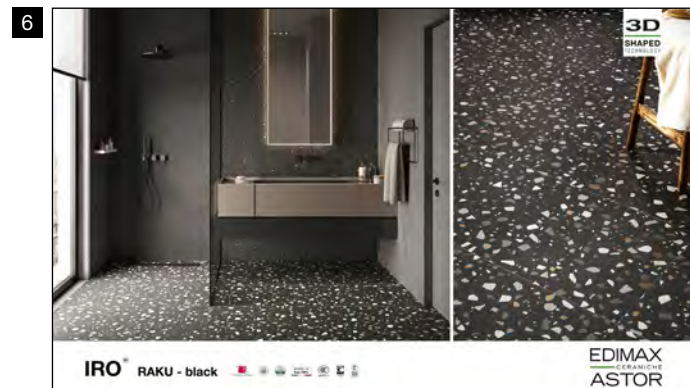

Washi - Beige
80x80 cm ret.
+ Abaco

Raku - Black
80x80 cm ret.
+ Abaco

GRES PORCELLANATO SMALTATO CON IMPASTI COLORATI

Loto - White

Kyusu - Moka

Akoya - Grey

Washi - Beige

Miso - Ochre