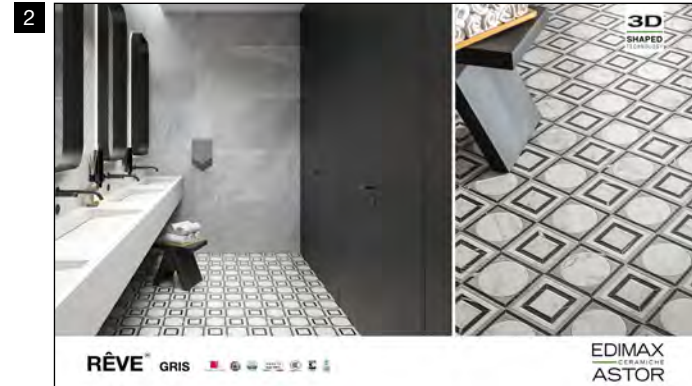

61P6D5
Sinottico Rêve R

61P6D6
Sinottico Rêve S

Noir
60x120 cm ret.
+ Abaco

GRES PORCELLANATO SMALTATO CON IMPASTI COLORATI

Rose

Gris

Blanc

Beige