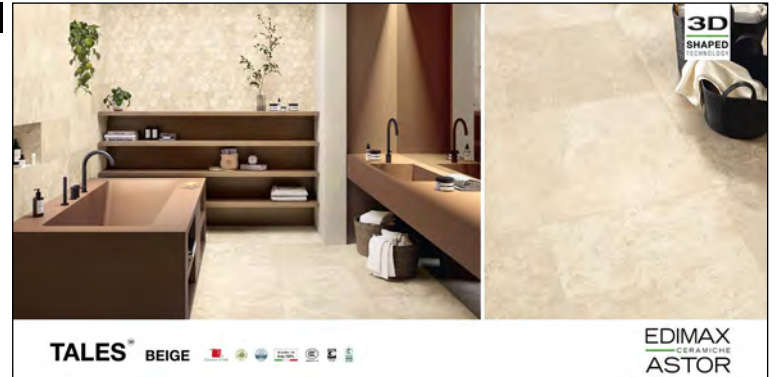

GRES PORCELLANATO SMALTATO CON IMPASTI COLORATI

1

2

Beige

3