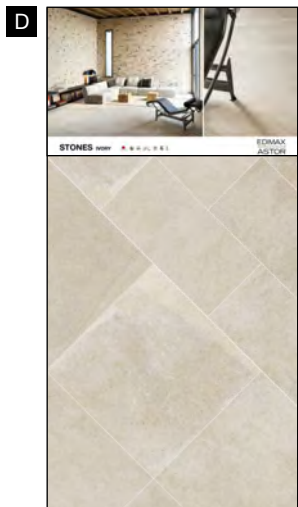

Ivory
60x60 cm ret.
+ 30x60 cm ret.
+ Abaco