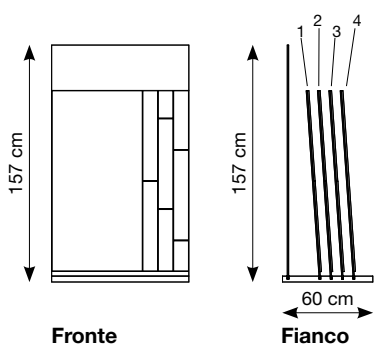

EXPO STEP 90 FABLE

Culla (con pannelli) H2V9

EXPO STEP 90 FABLE
91x60xh157 cm