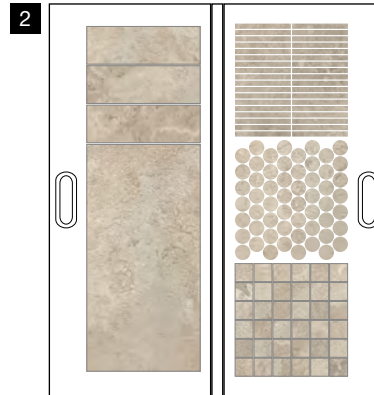

Multicolor
10x30 cm

Multicolor
30x60 cm ret.

Multicolor Mosaico Crisp
foglio 30x30 cm

Multicolor Mosaico Ring4
foglio 30x30 cm

Multicolor Mosaico 5x5
foglio 30x30 cm

Cartella 2 (aperta)

88,6x104 cm