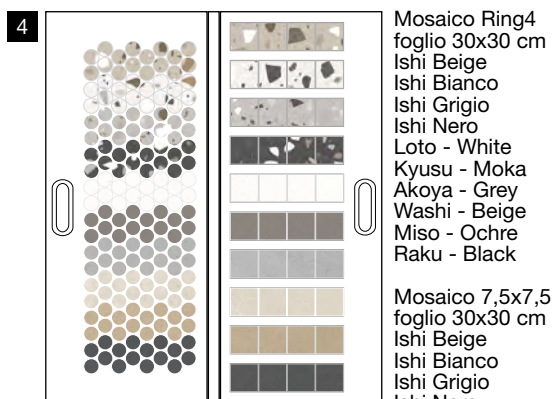

Cartella 4 (aperta)

88,6x104 cm