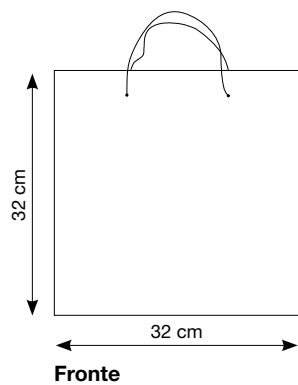

SHOPPER
98RACH