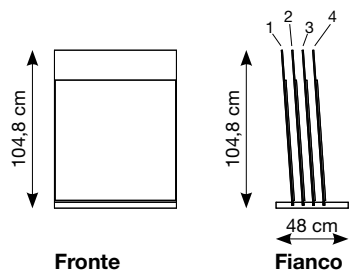

EXPO STEP CASSETTONE GROOVE
81x48xh104,8 cm