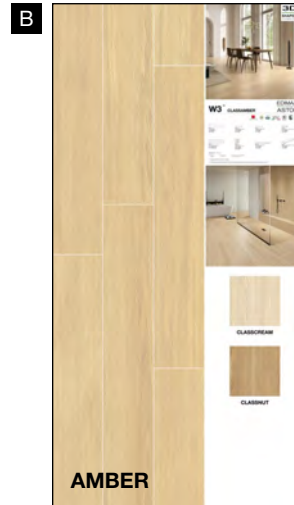

ARK KIT M - VOL 3

22,3x23x4,5 cm (chiuso)
97,7x23 cm (aperto)
Kg. 3,750

GRES PORCELLANATO SMALTATO CON IMPASTI COLORATI

61P905
Sinottico Classcream A

61P906
Sinottico Classamber B

61P907
Sinottico Classnut C