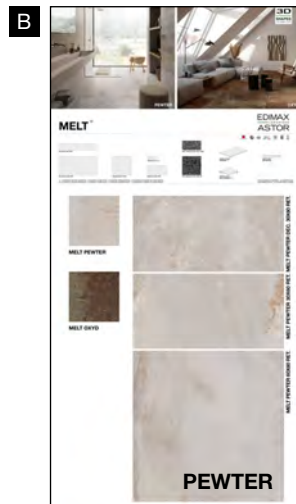

CATALOGO

24x24 cm (chiuso)
48x24 cm (aperto)

ARK KIT M

A2S3

ARK KIT M

22,3x23x4,5 cm (chiuso)
99,7x23 cm (aperto)

GRES PORCELLANATO SMALTATO CON IMPASTI COLORATI

61P9Q4
Sinottico Melt A

61P9Q3
Sinottico Melt B

Pewter
60x60 cm ret.
+ 30x60 cm dec.
+ Abaco

Oxyd
60x60 cm ret.
+ 30x60 cm dec.
+ Abaco

Ogni pannello, esclusi i sinottici, può essere richiesto con o senza abaco.

Pewter
30x60 cm ret.
+ 10x30 cm
+ Abaco