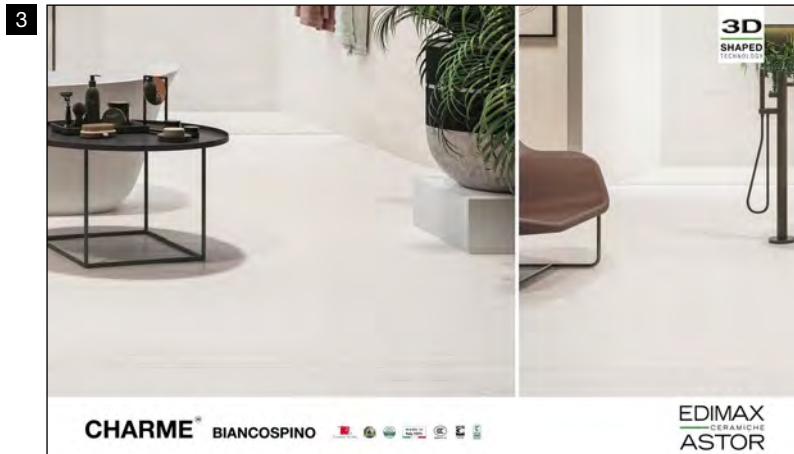

Biancospino