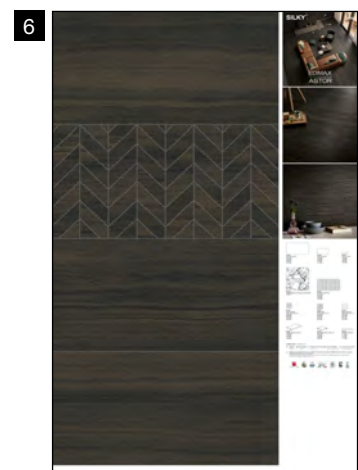

Pannello 81x123 cm
Dark 30x60 cm ret.
+ Mos. Chevron foglio 30x31 cm