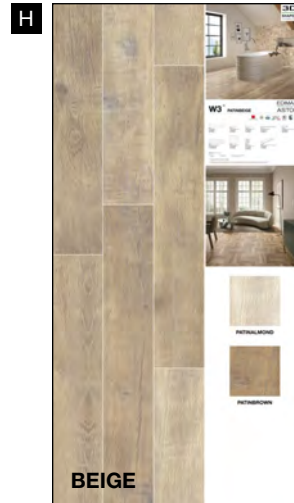

61P9P3
Sinottico Patinbeige H