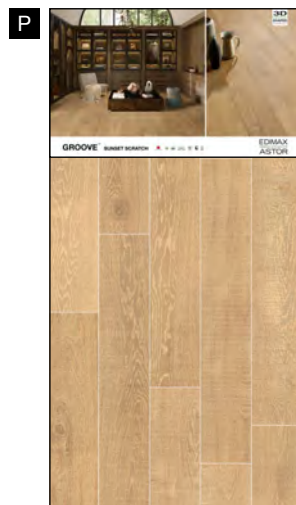

Sunset Scratch
20x120 cm ret.
+ Abaco