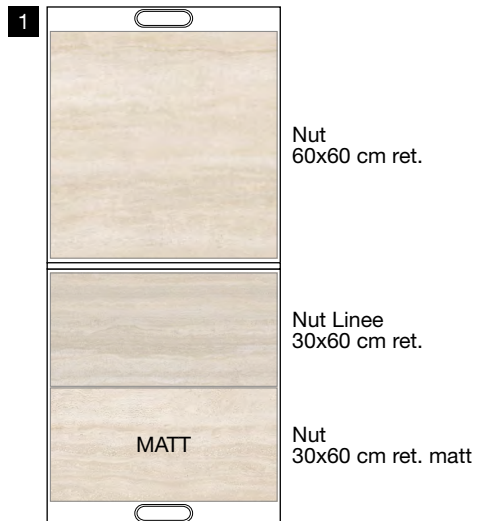

Cartella 1 (aperta)

62x138 cm