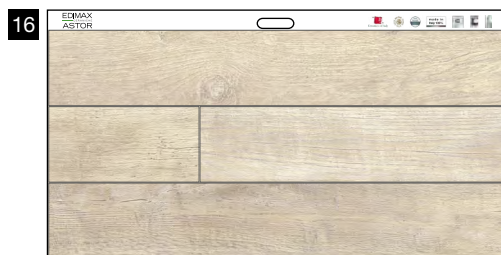

GRES PORCELLANATO SMALTATO CON IMPASTI COLORATI

16
FAESITE (vuota)
121x66 cm

Patinalmond
20x120 cm ret.