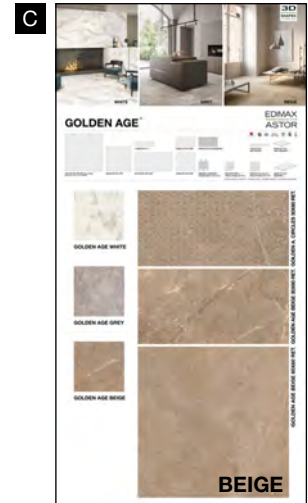

ARK KIT M

A2T1

ARK KIT M

22,3x23x4,5 cm (chiuso)
99,7x23 cm (aperto)

GRES PORCELLANATO SMALTATO CON IMPASTI COLORATI

61P2R3
Sinottico Golden Age A

61P2R4
Sinottico Golden Age B

61P2R5
Sinottico Golden Age C