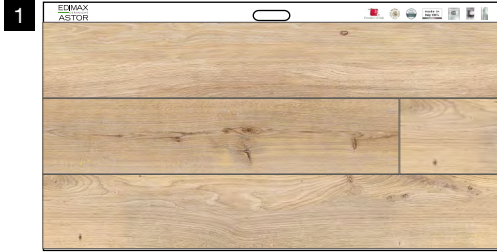

GRES PORCELLANATO SMALTATO CON IMPASTI COLORATI

Clair
20x120 cm ret.