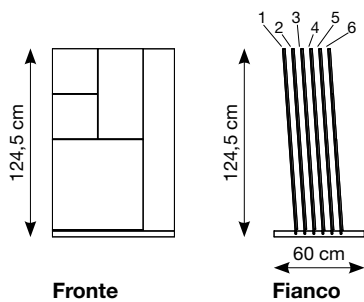

EXPO STEP 80 FLAIRS

Culla (con pannelli) **E9H2**

EXPO STEP 80 FLAIRS
81x60xh124,5 cm

Base culla (vuota) **PBEA**