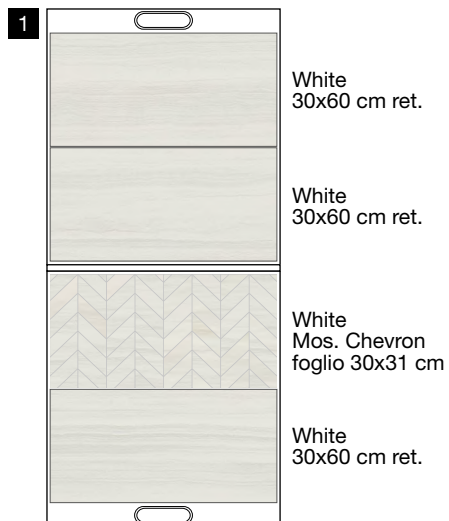

Cartella 1 (aperta)

62x138 cm