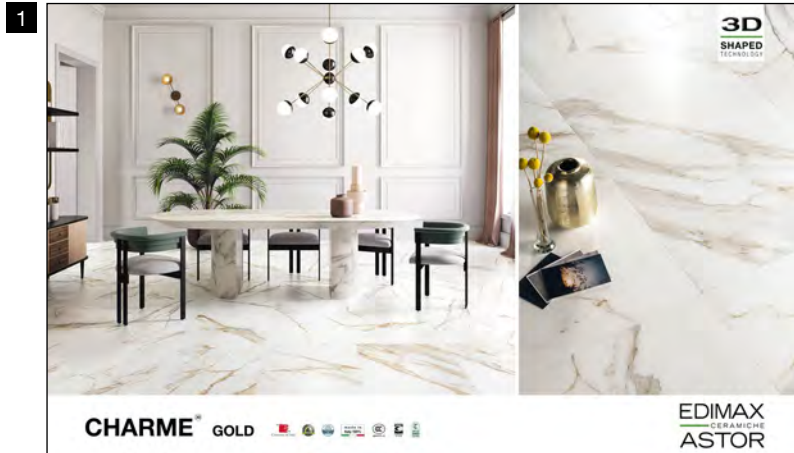

61P2T1
Sinottico Charme I

61P2T2
Sinottico Charme L

Gold
60x60 cm ret. + 30x60 cm ret.
+ Mosaico Chevron 30x31 cm
+ Abaco

Veined
60x60 cm ret. + 30x60 cm ret.
+ Abaco

Biancospino
30x60 cm ret.
+ Abaco

GRES PORCELLANATO SMALTATO CON IMPASTI COLORATI