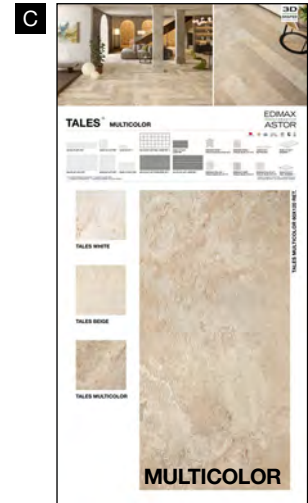

61P4L8
Sinottico Tales C

Ogni pannello, esclusi i sinottici, può essere richiesto con o senza abaco.