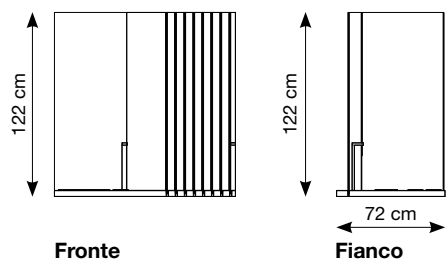

21x29,7x3,5 cm (chiuso)
93,4x29,7 cm (aperto)

GRES PORCELLANATO SMALTATO CON IMPASTI COLORATI

EXPO MULTIFORMATO SPRING

Culla (con pannelli) E1Y0

EXPO MULTIFORMATO SPRING
120x72xh122 cm

Base culla (vuota)

Pannello grafico 60x120 cm