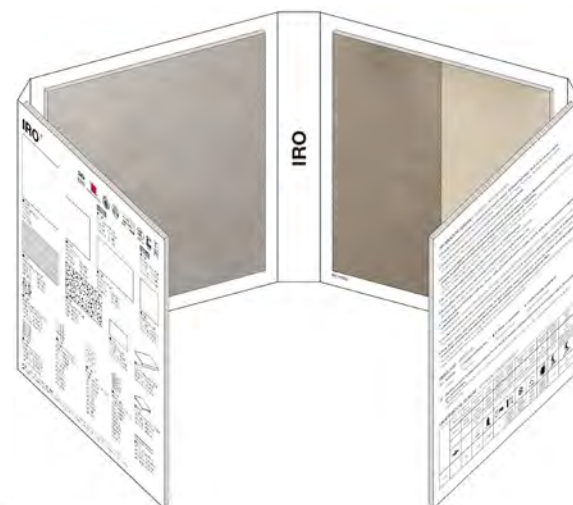

CATALOGO

24x24 cm (chiuso)
48x24 cm (aperto)

ARK KIT M

A7G5

ARK KIT M

22,3x23x4,5 cm (chiuso)
97,7x23 cm (aperto)

GRES PORCELLANATO SMALTATO CON IMPASTI COLORATI

EXPO MULTIFORMATO IRO