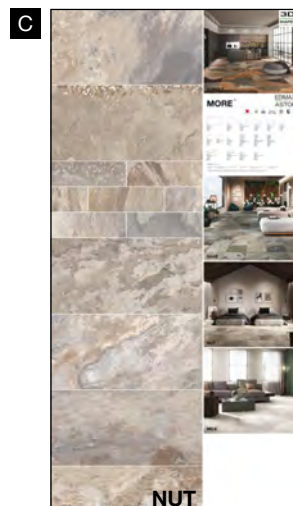

61P9H2
Sinottico More C
Nut 30x60 cm ret.
+ 10x30 cm