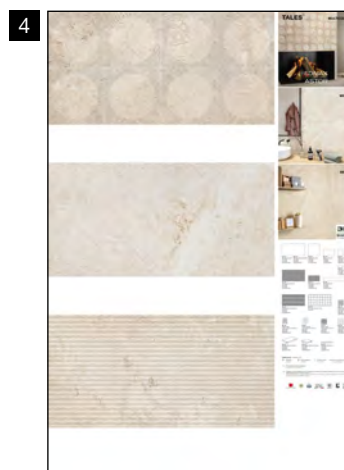

EXPO STEP 80 TALES

Culla (con pannelli) **E9U8**

4
Pannello 81x123 cm
Multicolor Dec. Hoop 60x120 cm ret.
(tagliato 30x60 cm ret.)
+ White Linee 30x60 cm ret.
+ Beige Roselière 60x120 cm ret.
(tagliato 30x60 cm ret.)