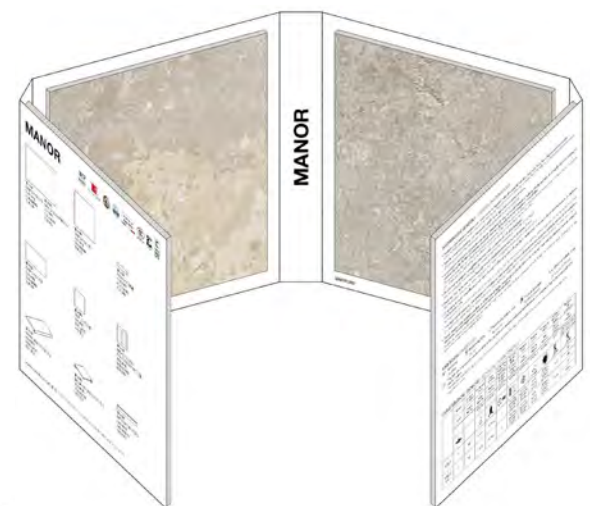

GRES PORCELLANATO SMALTATO CON IMPASTI COLORATI

CX35

CATALOGO

24x24 cm (chiuso)
48x24 cm (aperto)

ARK KIT M

A2U8

ARK KIT M

22,3x23x4,5 cm (chiuso)
97,7x23 cm (aperto)