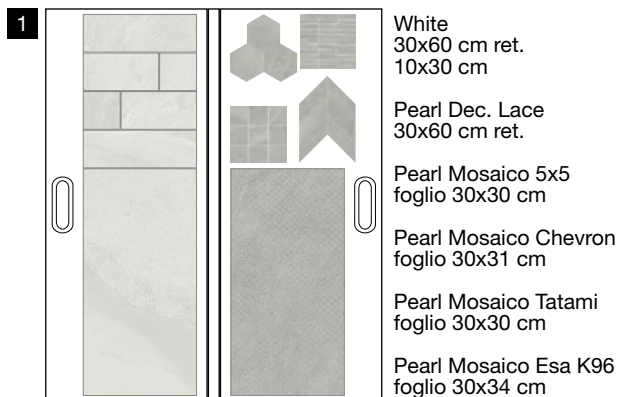

GRES PORCELLANATO SMALTATO CON IMPASTI COLORATI

Cartella 1 (aperta)

88,6x104 cm