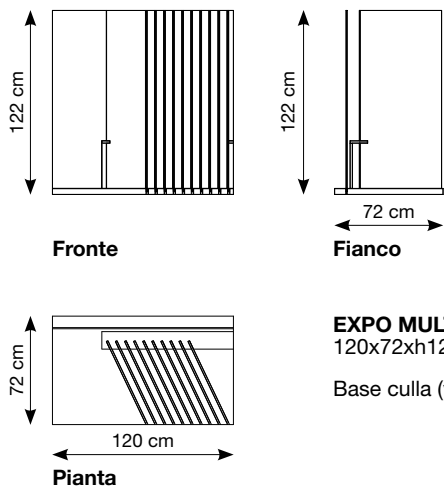

EXPO MULTIFORMATO IRO

120x72xh122 cm

Base culla (vuota)