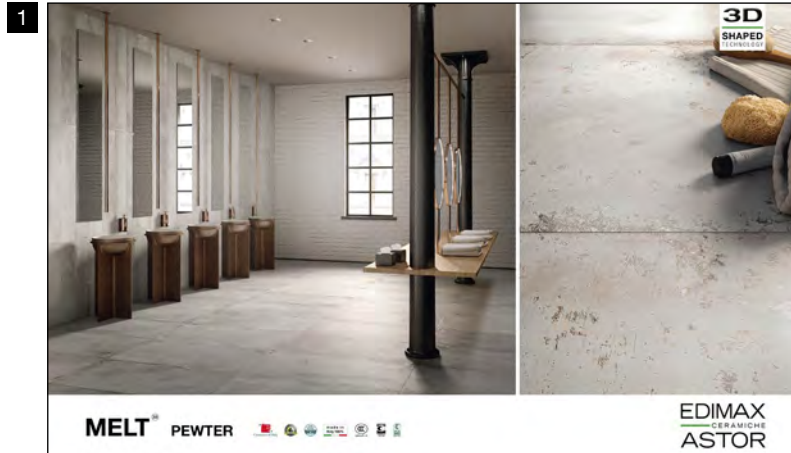

Oxyd
30x60 cm ret.
+ 10x30 cm
+ Abaco

61P9V2
Sinottico Pewter
20x120 cm ret.

61P9V1
Sinottico Oxyd
20x120 cm ret.

GRES PORCELLANATO SMALTATO CON IMPASTI COLORATI

Pewter

Oxyd

GRES PORCELLANATO SMALTATO CON IMPASTI COLORATI