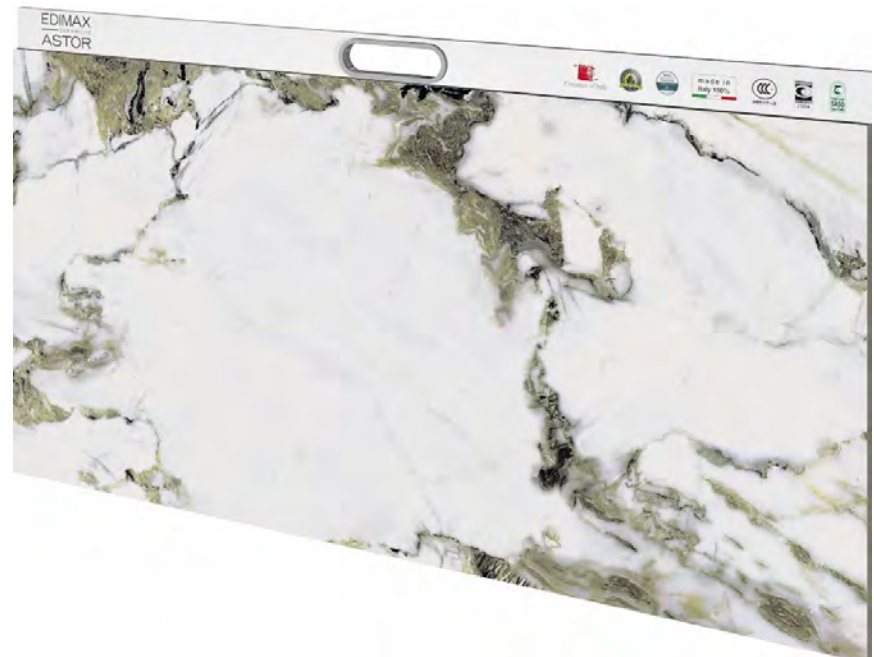

FAESITE (vuota)

121x66 cm

Rubis
60x120 cm ret.

FAESITE (vuota)

121x66 cm

GRES PORCELLANATO SMALTATO CON IMPASTI COLORATI

FE00

CATALOGO