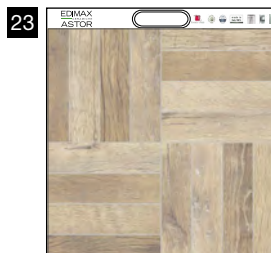

FAESITE (vuota)
Patinbeige Weave
61x66 cm   60x60 cm ret.