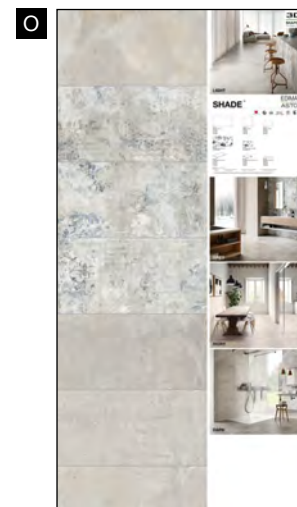

61P9C3
Sinottico Shade P

Grey
60x60 cm ret.
+ 30x60 cm ret.
+ Abaco

Dark
60x60 cm ret.
+ 30x60 cm ret.
+ Abaco

61P9C2
Sinottico Shade Q
Ivory 60x60 cm ret.
+ Ivory 30x60 cm ret.

61P9C4
Sinottico Shade O
Grey 30x60 cm ret.
+ Impression 30x60 cm ret.