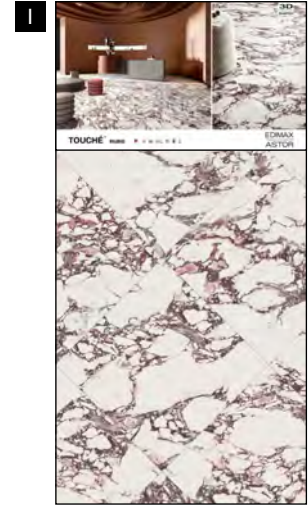

GRES PORCELLANATO SMALTATO CON IMPASTI COLORATI

Zèbre
60x60 cm ret.
+ Abaco

Ogni pannello, esclusi
i sinottici, può essere
richiesto con o senza
abaco.

Jade
60x60 cm ret.
+ Abaco

Rubis
60x60 cm ret.
+ Abaco