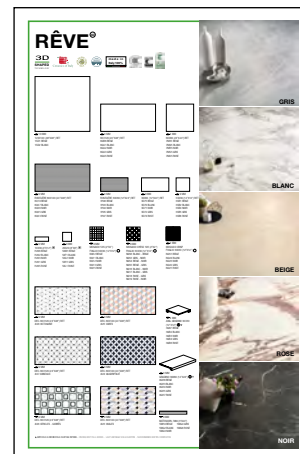

Pannello grafico 20x30 cm

ALLESTIMENTO EXPO BANCO RÊVE:

- n° 1 pz 20x30 cm Beige
- n° 1 pz 20x30 cm Blanc
- n° 1 pz 20x30 cm Noir
- n° 1 pz 20x30 cm Gris
- n° 1 pz 20x30 cm Rose
- n° 1 pz 20x30 cm Ovales
- n° 1 pz 20x30 cm Quadrifolié
- n° 1 pz 20x30 cm Cubes
- n° 1 pz 20x30 cm Cercles - Carrés
- n° 1 pz 20x30 cm Anneaux
- n° 1 pz 20x30 cm Octogone

- n° 1 grafica 20x30 cm