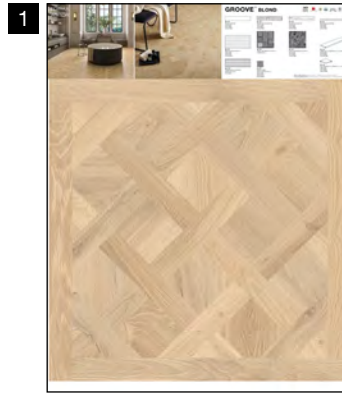

Pannello 81x103 cm
Cassettone Blond 80x80 cm ret.