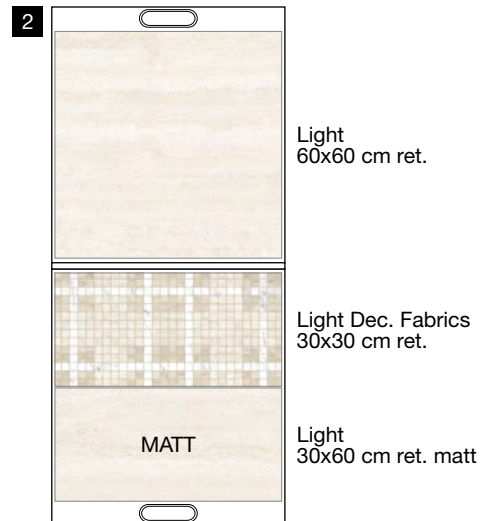

Cartella 2 (aperta)

62x138 cm