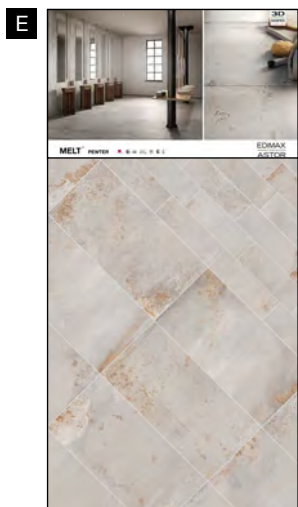

61P9Q3
Sinottico Melt B

Pewter
60x60 cm ret.
+ 30x60 cm dec.
+ Abaco

Oxyd
60x60 cm ret.
+ 30x60 cm dec.
+ Abaco

Ogni pannello, esclusi i sinottici, può essere richiesto con o senza abaco.

Pewter
30x60 cm ret.
+ 10x30 cm
+ Abaco