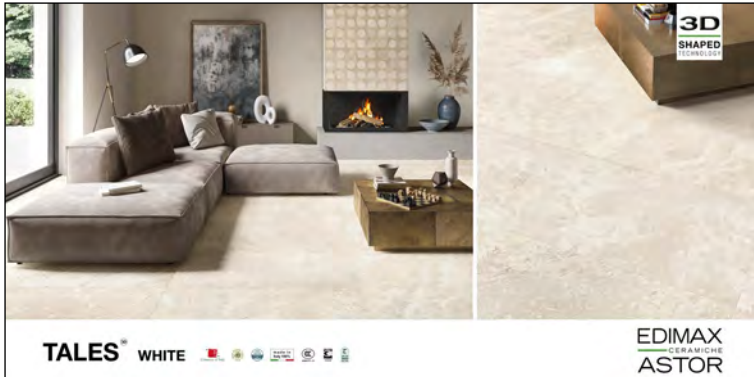

GRES PORCELLANATO SMALTATO CON IMPASTI COLORATI

1

White