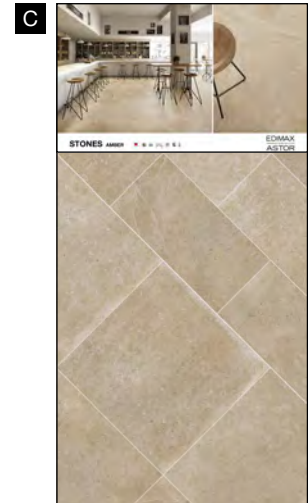

Amber
60x60 cm ret.
+ 30x60 cm ret.
+ Abaco