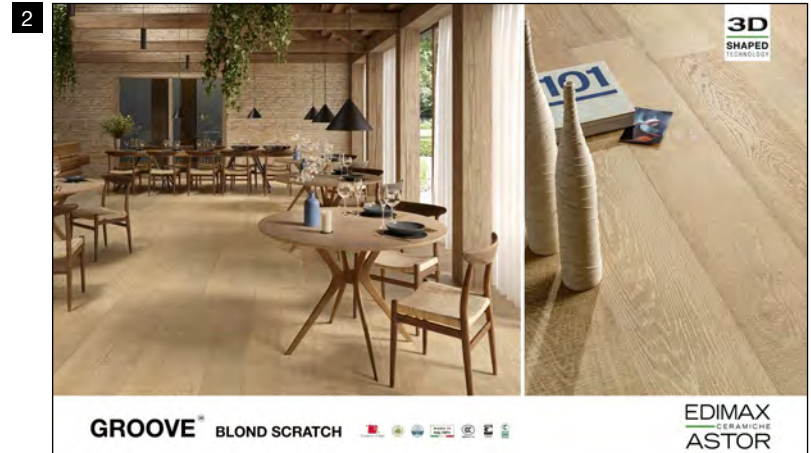

Blond Scratch