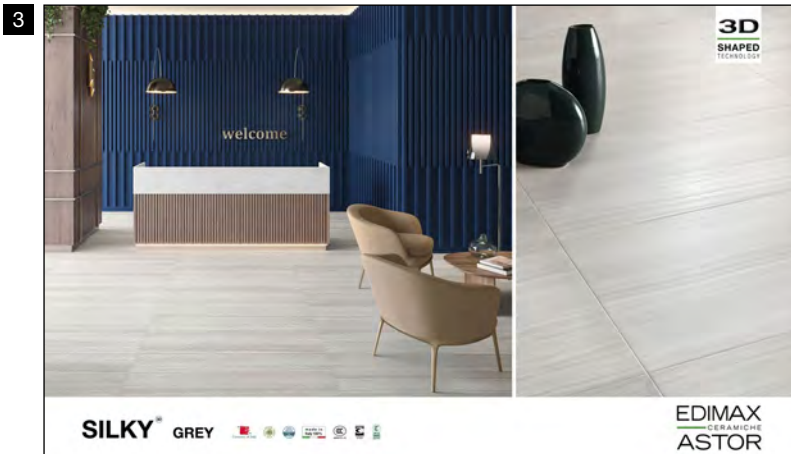

Grey
30x60 cm ret.
+ Mos. 5x5 foglio 30x30 cm
+ Abaco

Dark
30x60 cm ret.
+ Mos. Crisp foglio 30x30 cm
+ Abaco

GRES PORCELLANATO SMALTATO CON IMPASTI COLORATI

White

Beige

Grey

Dark

GRES PORCELLANATO SMALTATO CON IMPASTI COLORATI