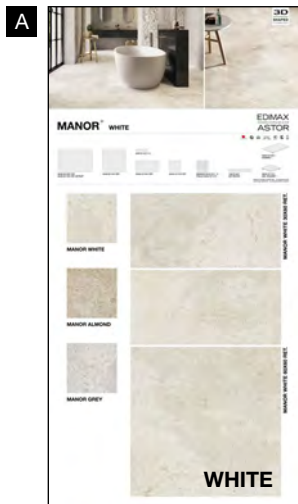

22,3x23x4,5 cm (chiuso)
97,7x23 cm (aperto)

GRES PORCELLANATO SMALTATO CON IMPASTI COLORATI

61P6Q3
Sinottico Manor A

61P6Q4
Sinottico Manor B

61P6Q5
Sinottico Manor C

White
60x90 cm ret.
+ Abaco

Ogni pannello, esclusi i sinottici, può essere richiesto con o senza abaco.