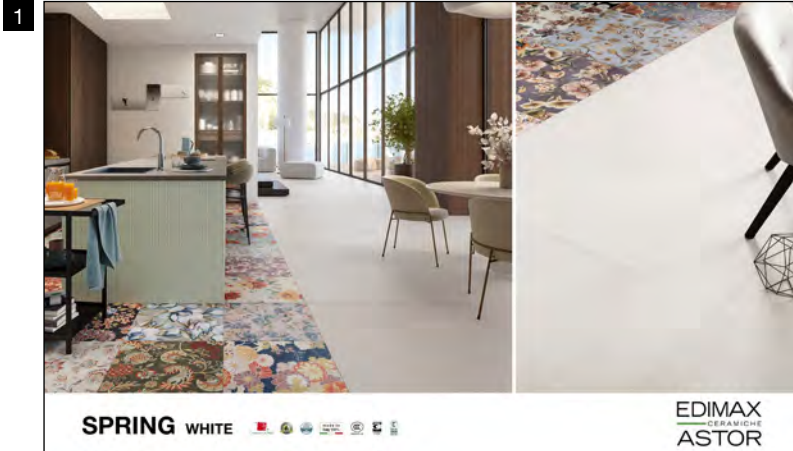

Emerald
30x120 cm ret.
+ Abaco

P

Mauve
30x120 cm ret.
+ Abaco

SPRING

ABACHI 100x60x1 cm

GRES PORCELLANATO SMALTATO CON IMPASTI COLORATI

White

Pearl