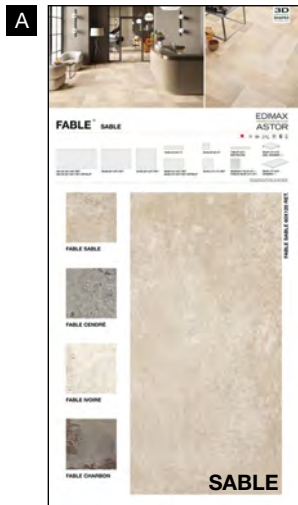

Pannello 91x125 cm
Charbon 60x120 cm ret.
+ 10x60 cm

GRES PORCELLANATO SMALTATO CON IMPASTI COLORATI

61P7T1
Sinottico Fable A

61P7T2
Sinottico Fable B

61P7T3
Sinottico Fable C

61P7T4
Sinottico Fable D

Ogni pannello, esclusi i sinottici, può essere richiesto con o senza abaco.