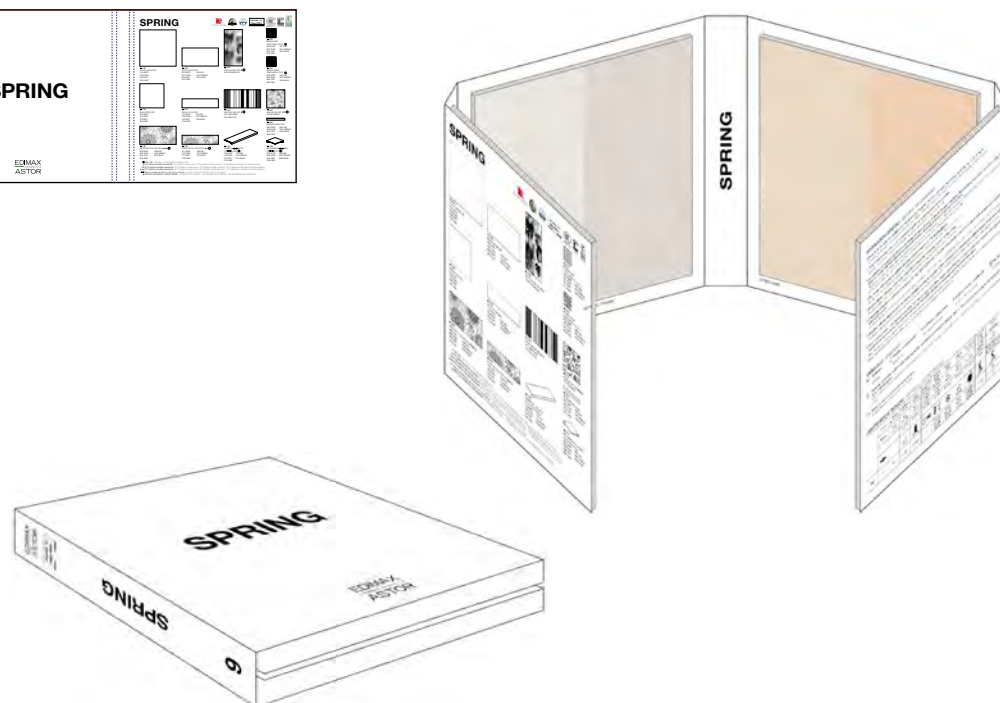

24x24 cm (chiuso)
48x24 cm (aperto)

ARK KIT M

A2T5

ARK KIT M

22,3x23x4,5 cm (chiuso)
98,7x23 cm (aperto)

GRES PORCELLANATO SMALTATO CON IMPASTI COLORATI

AJS6

BINDER