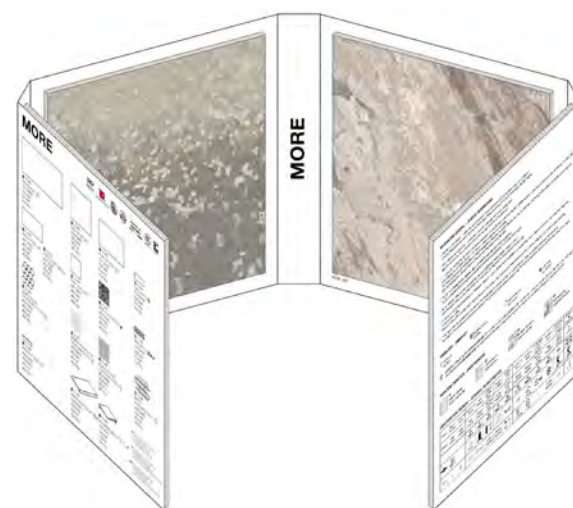

GRES PORCELLANATO SMALTATO CON IMPASTI COLORATI

CX14

CATALOGO

24x24 cm (chiuso)
48x24 cm (aperto)

ARK KIT M

A2T8

ARK KIT M

22,3x23x4,5 cm (chiuso)
99,7x23 cm (aperto)