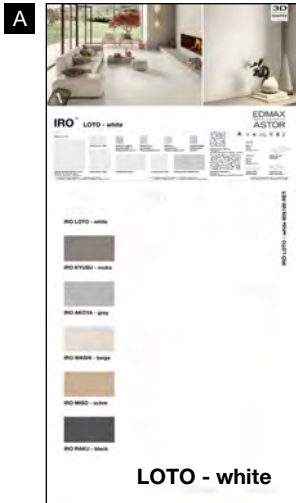

GRES PORCELLANATO SMALTATO CON IMPASTI COLORATI

61P3W1
Sinottico Iro A