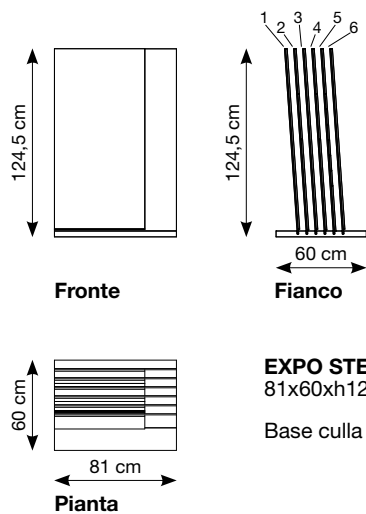

EXPO STEP 80 MYTIME
81x60xh124,5 cm

Base culla (vuota) **PBEA**