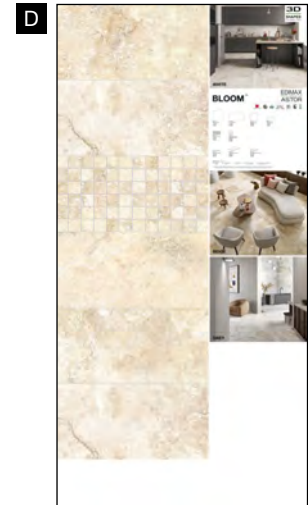

61P9L2
Sinottico Bloom D
Beige 30x60 cm ret.
+ Mosaico 5x5 Foglio
30x30 cm

Ogni pannello, esclusi i sinottici, può essere richiesto con o senza abaco.