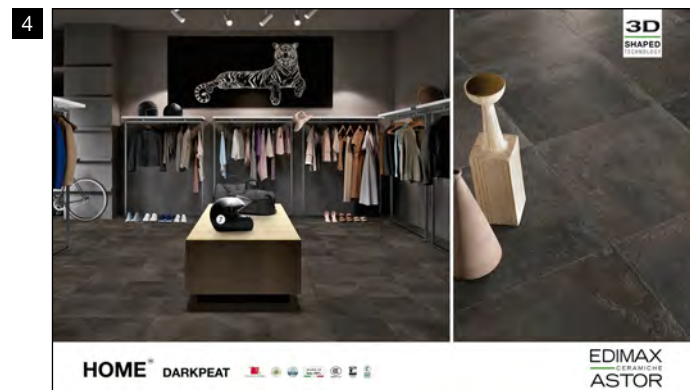

GRES PORCELLANATO SMALTATO CON IMPASTI COLORATI

Darkpeat