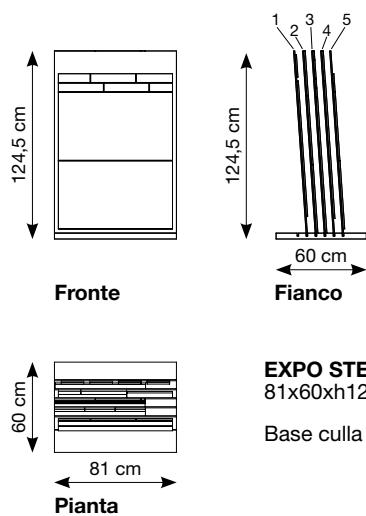

ARK KIT M

A2S2

ARK KIT M

22,3x23x4,5 cm (chiuso)
97,5x23 cm (aperto)

GRES PORCELLANATO SMALTATO CON IMPASTI COLORATI

EXPO STEP 80 SÉNANQUE

Culla (con pannelli) E1T9

EXPO STEP 80 SÉNANQUE
81x60xh124,5 cm