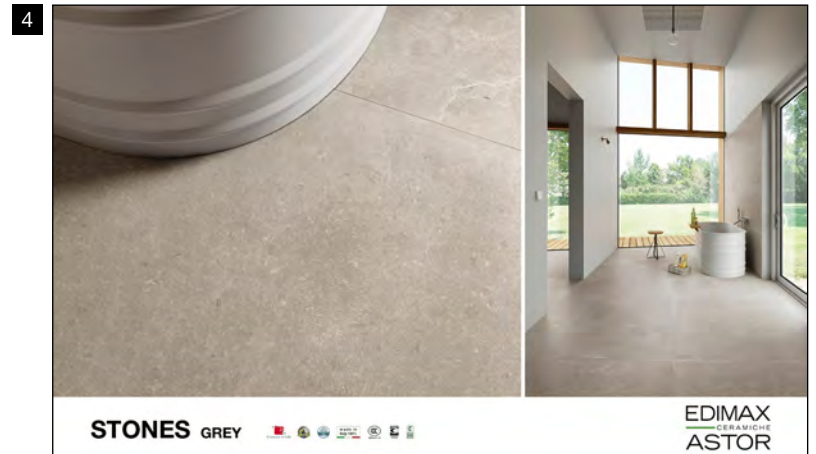

GRES PORCELLANATO SMALTATO CON IMPASTI COLORATI

Grey