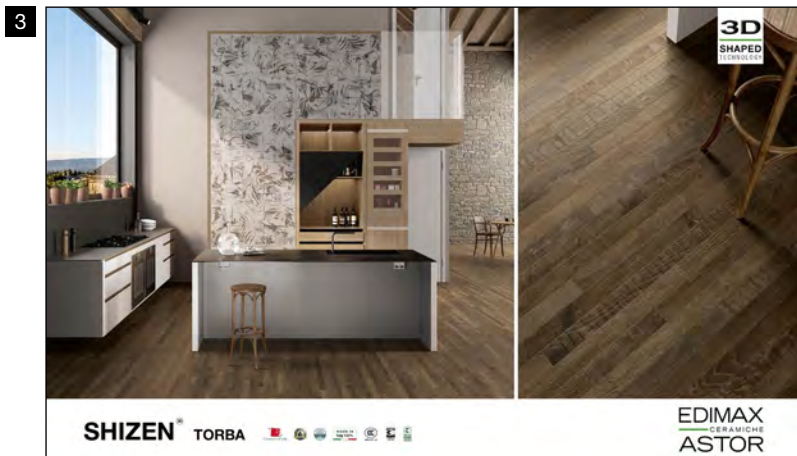

Cenere
15x120 cm ret.
+ Dec. 5x120 cm + Abaco

GRES PORCELLANATO SMALTATO CON IMPASTI COLORATI

Miele

Ambra

Torba

Cenere

GRES PORCELLANATO SMALTATO CON IMPASTI COLORATI

Miele Dec.
5x120 cm