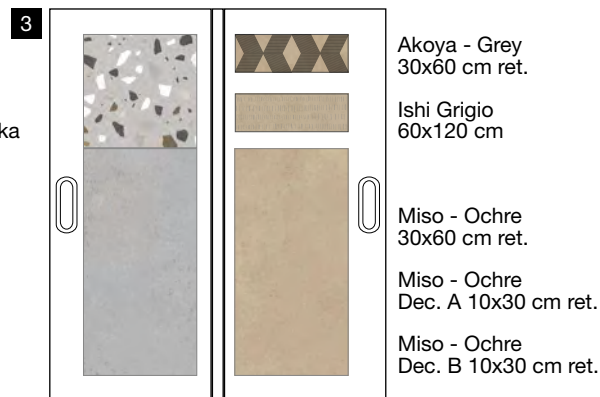

Cartella 3 (aperta)

88,6x104 cm