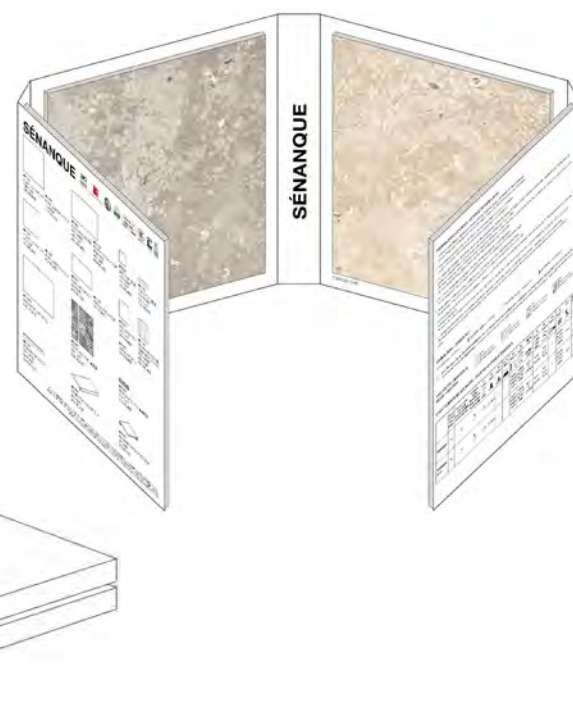

GRES PORCELLANATO SMALTATO CON IMPASTI COLORATI

CX87

CATALOGO

24x24 cm (chiuso)
48x24 cm (aperto)

ARK KIT M

A2S2

ARK KIT M

22,3x23x4,5 cm (chiuso)
97,5x23 cm (aperto)